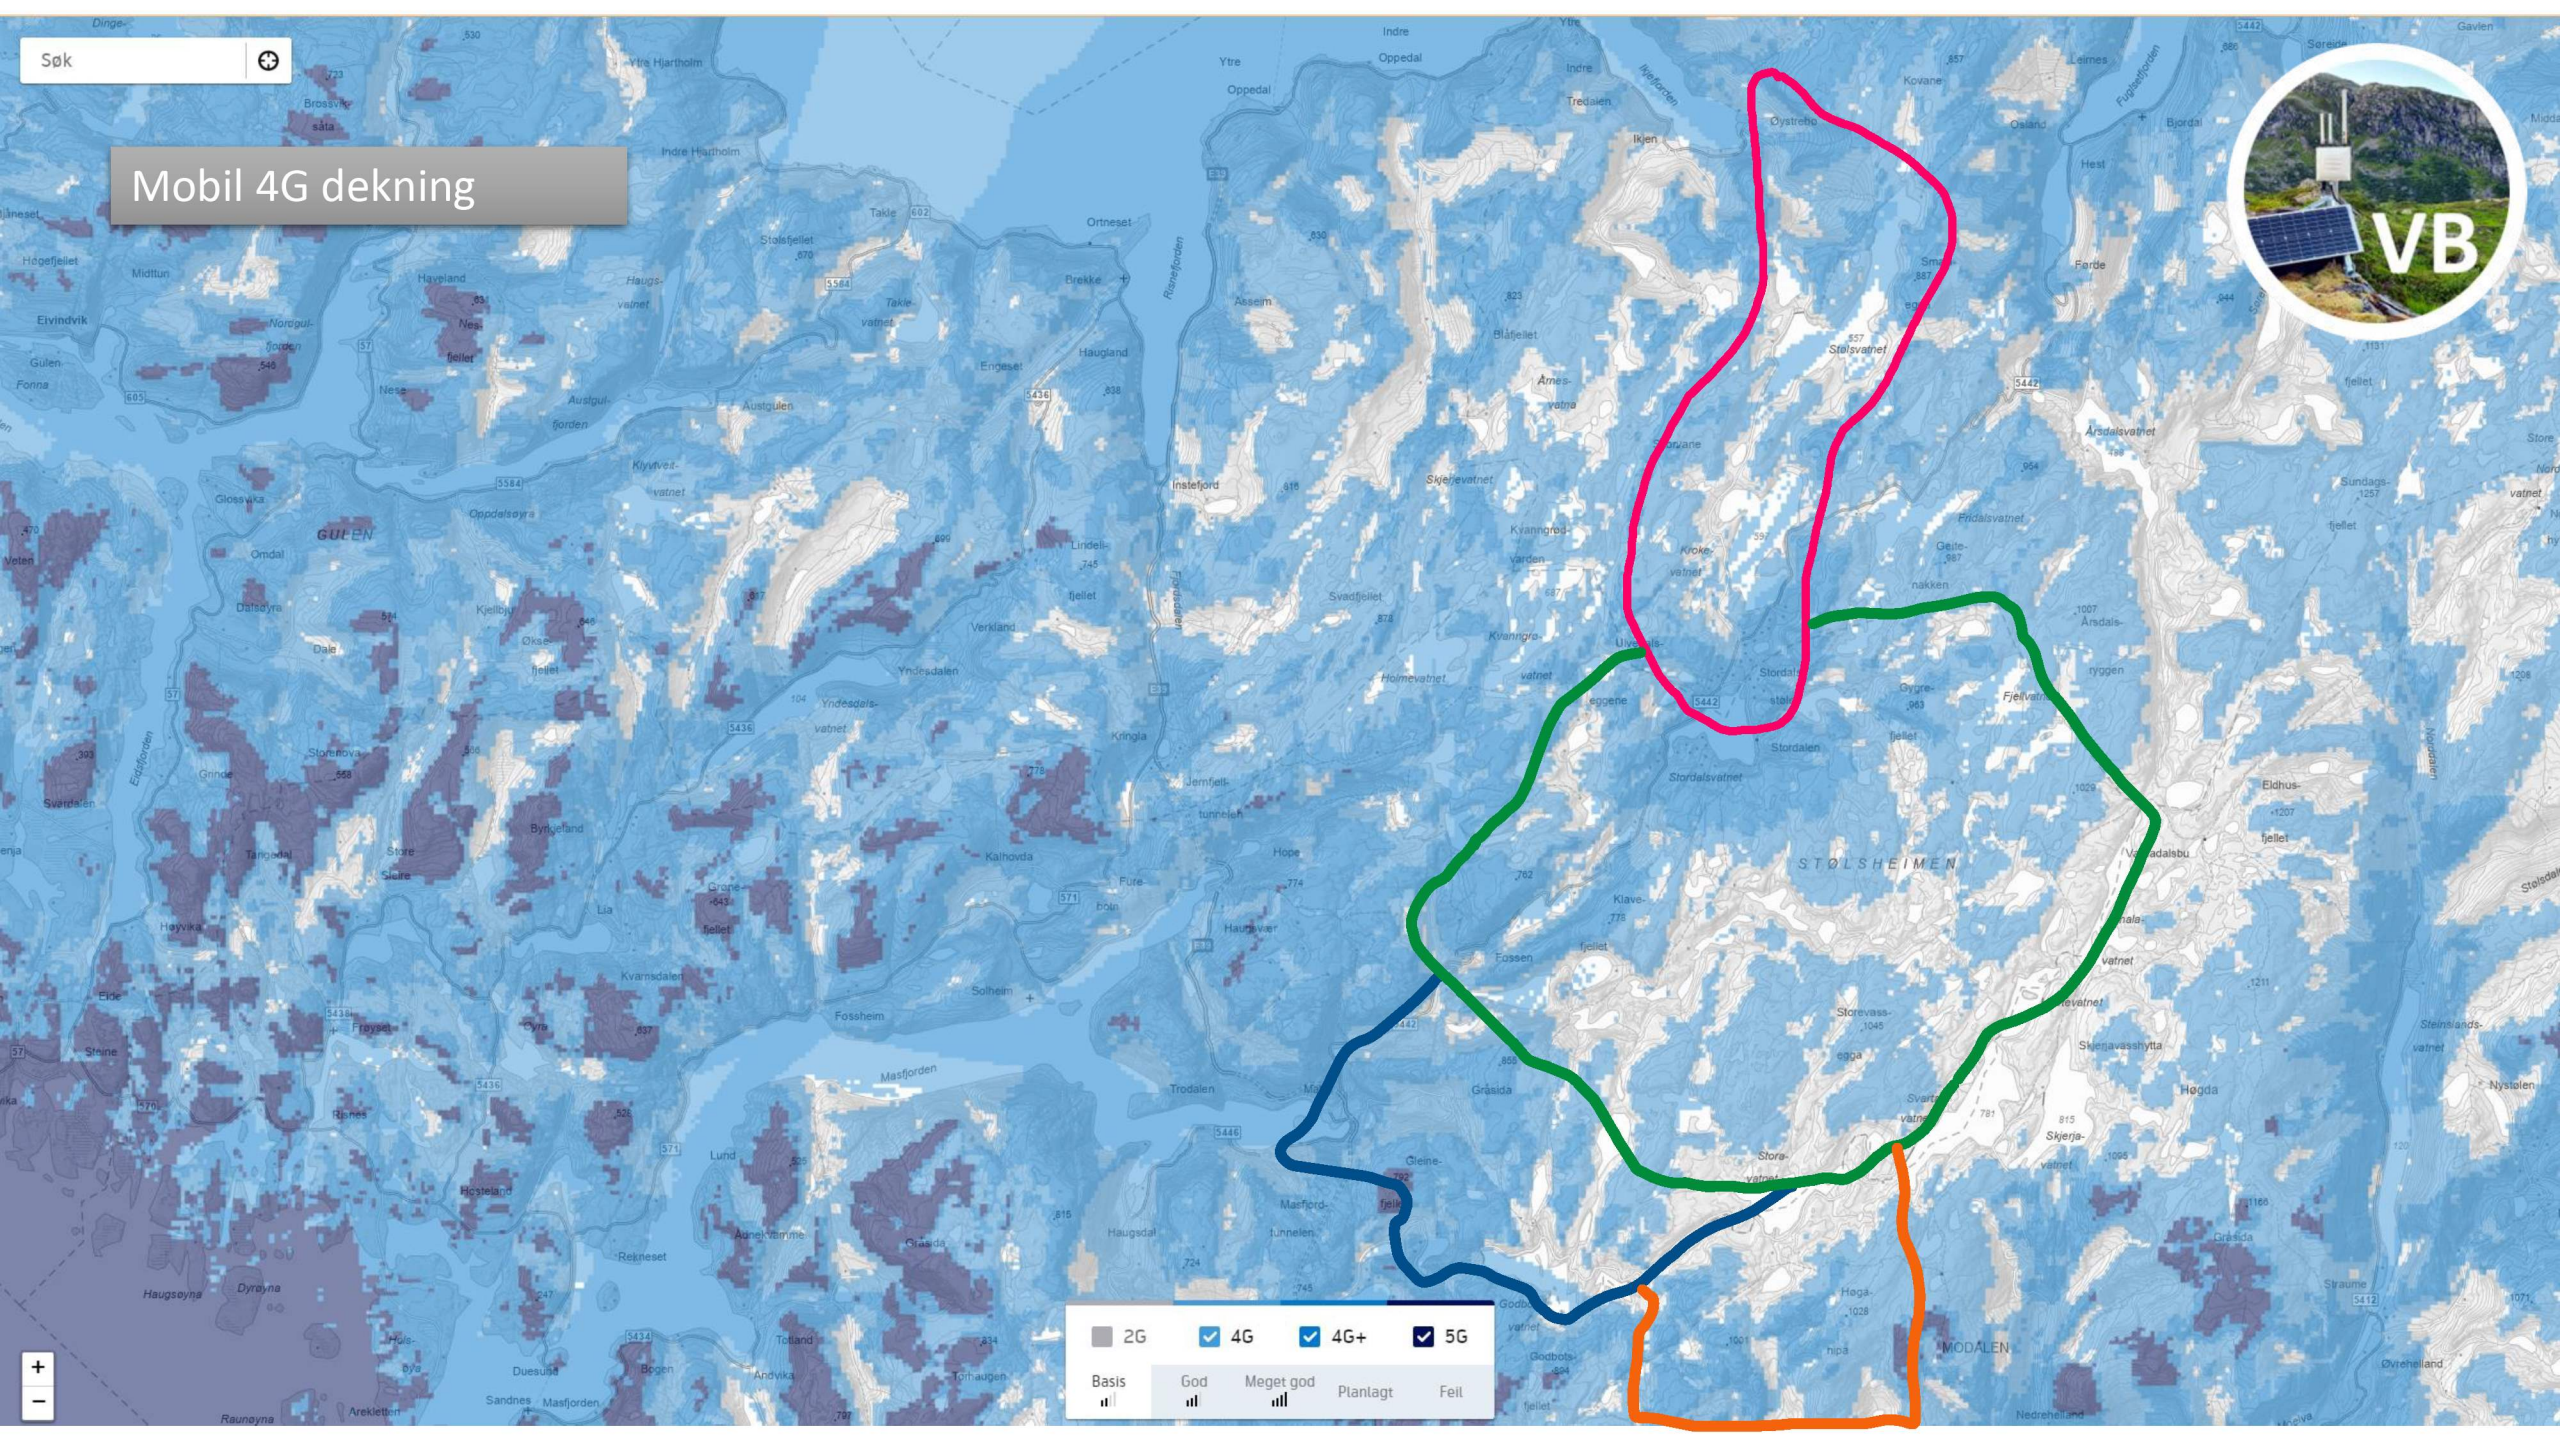

Utviding?

(Ca 1000 sau)

Vurderingar med analyse og simulering av base signaler for:

- **Østerbø**
- **Stordalen/Fossedalen**
- **Litle Matre**
- **Otterstad**

Beitelag i området

Bakgrunnskart

Søk

Mobil 4G dekning