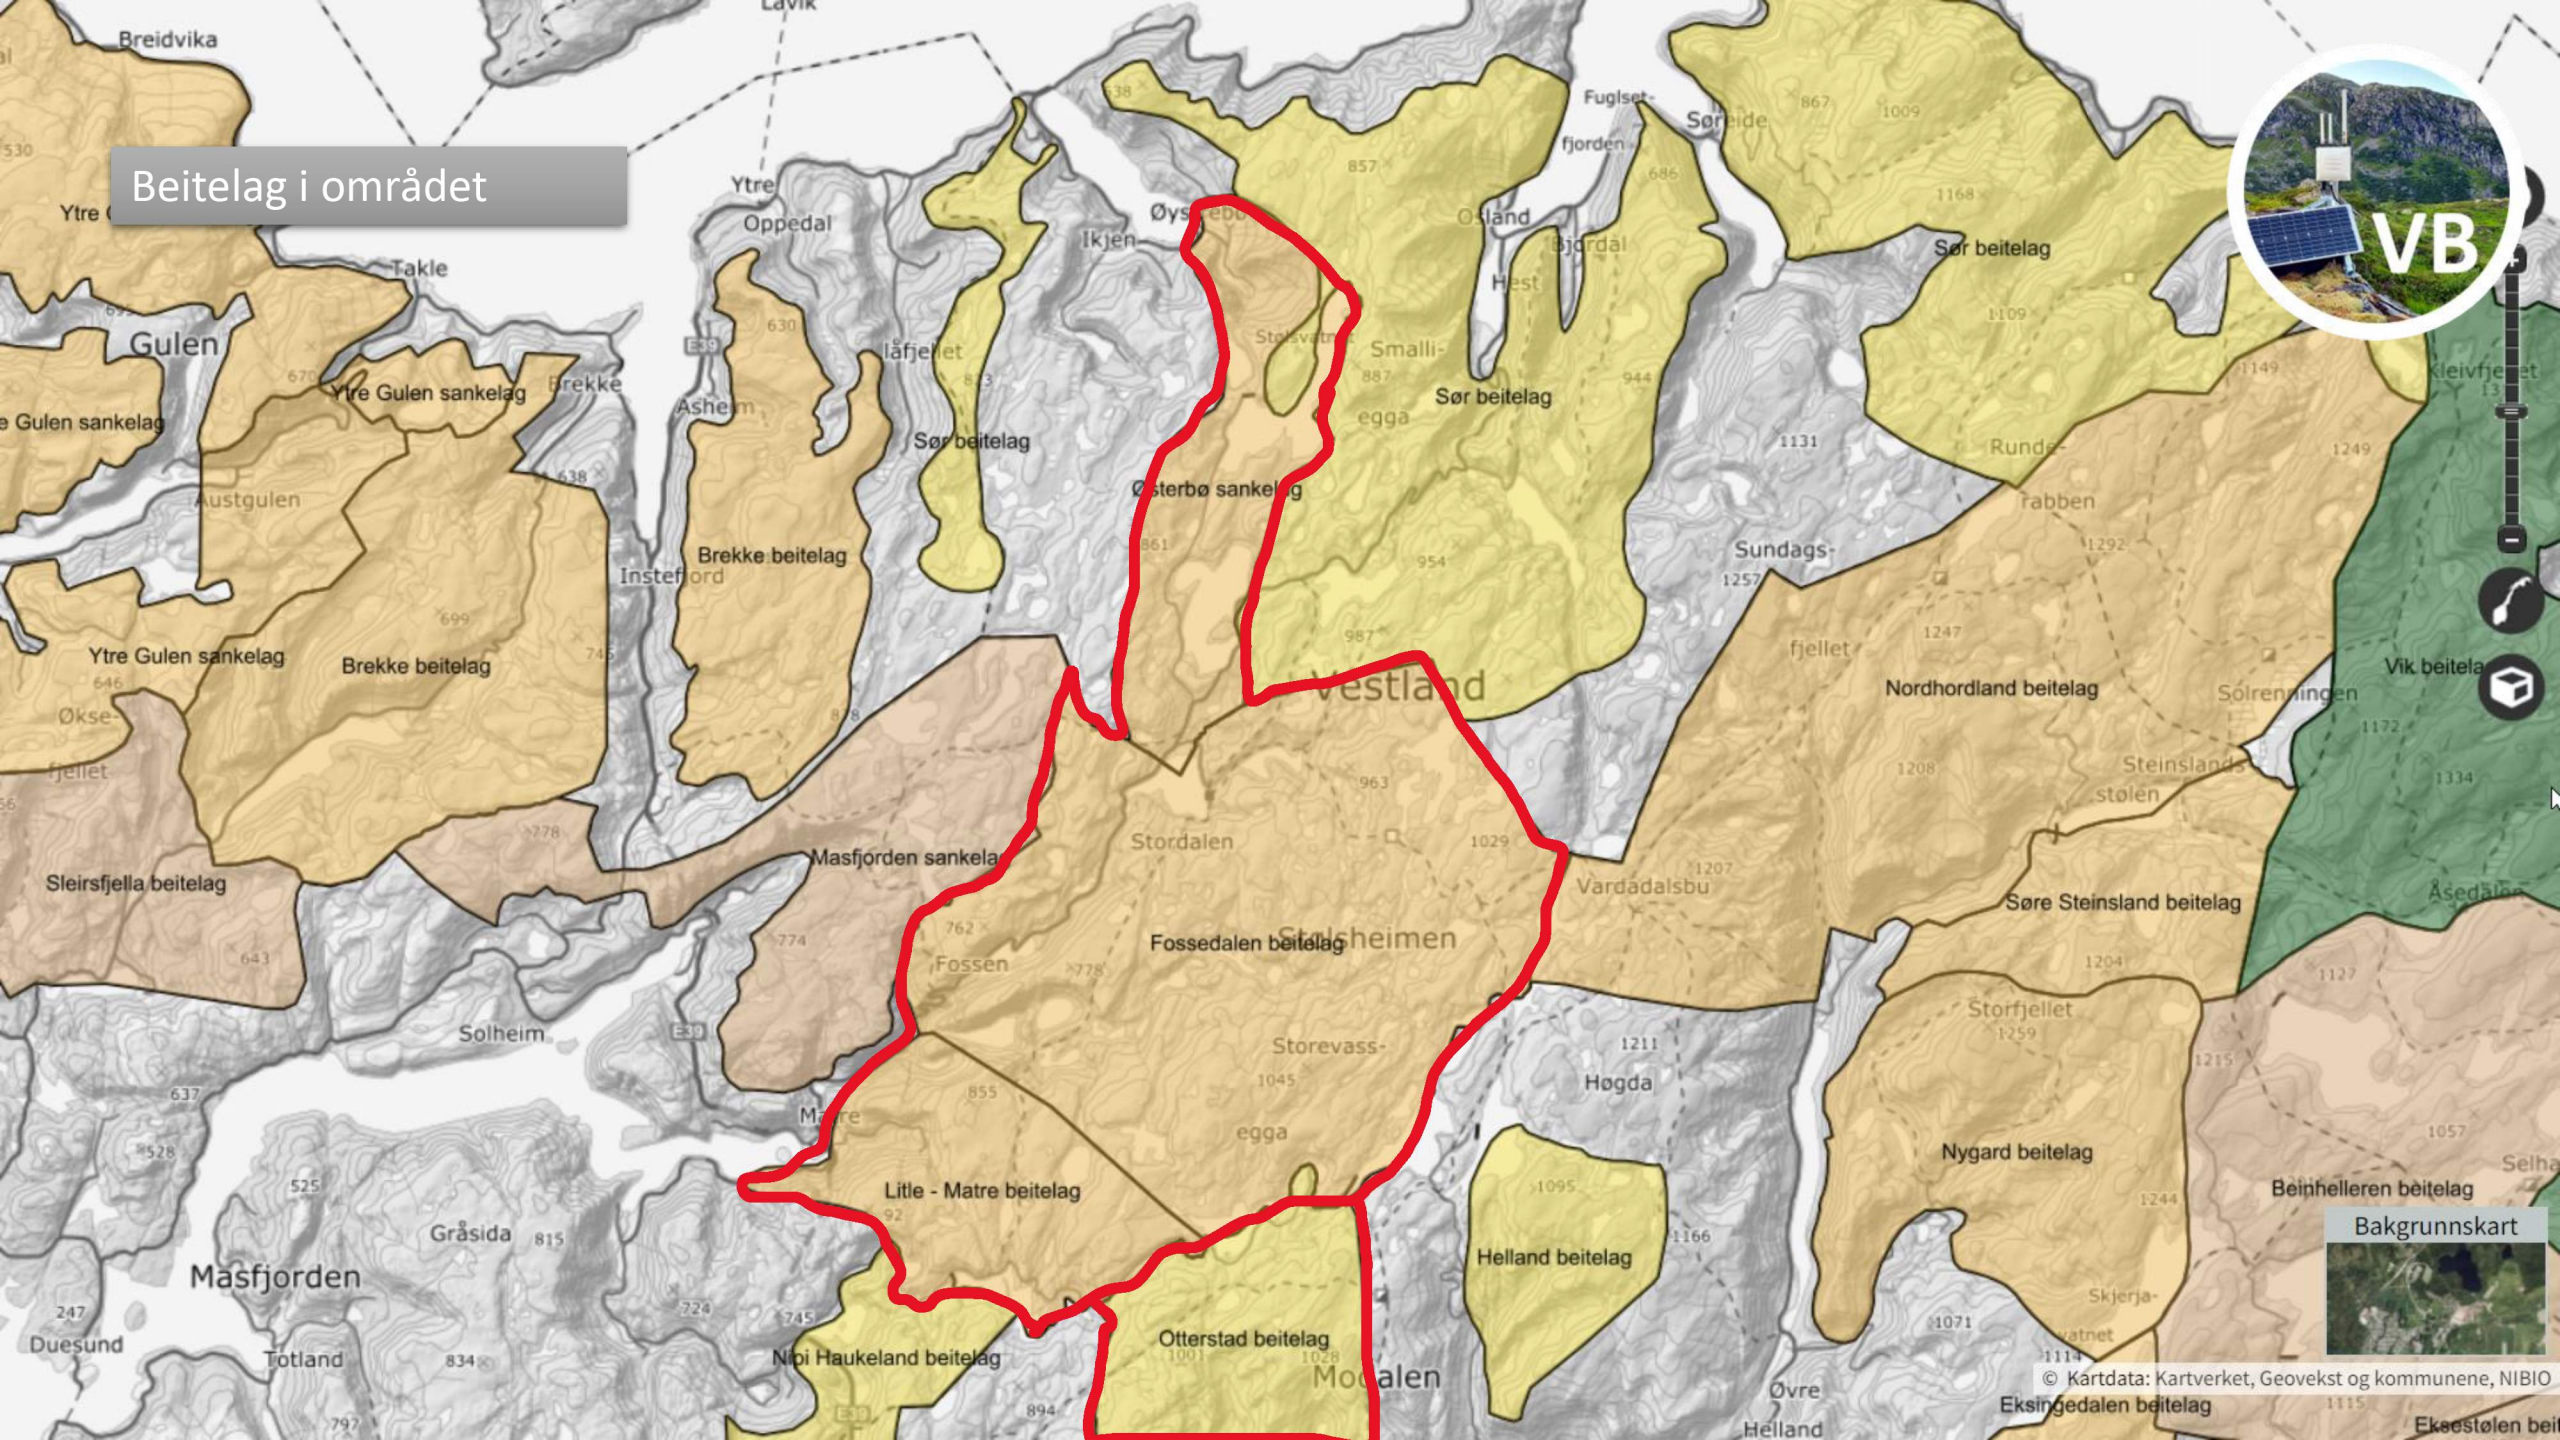

Utviding?

(Ca 1000 sau)

Vurderingar med analyse og simulering av base signaler for:

- **Østerbø**
- **Stordalen/Fossedalen**
- **Litle Matre**
- **Otterstad**

Beitelag i området

Bakgrunnskart

Søk

Mobil 4G dekning