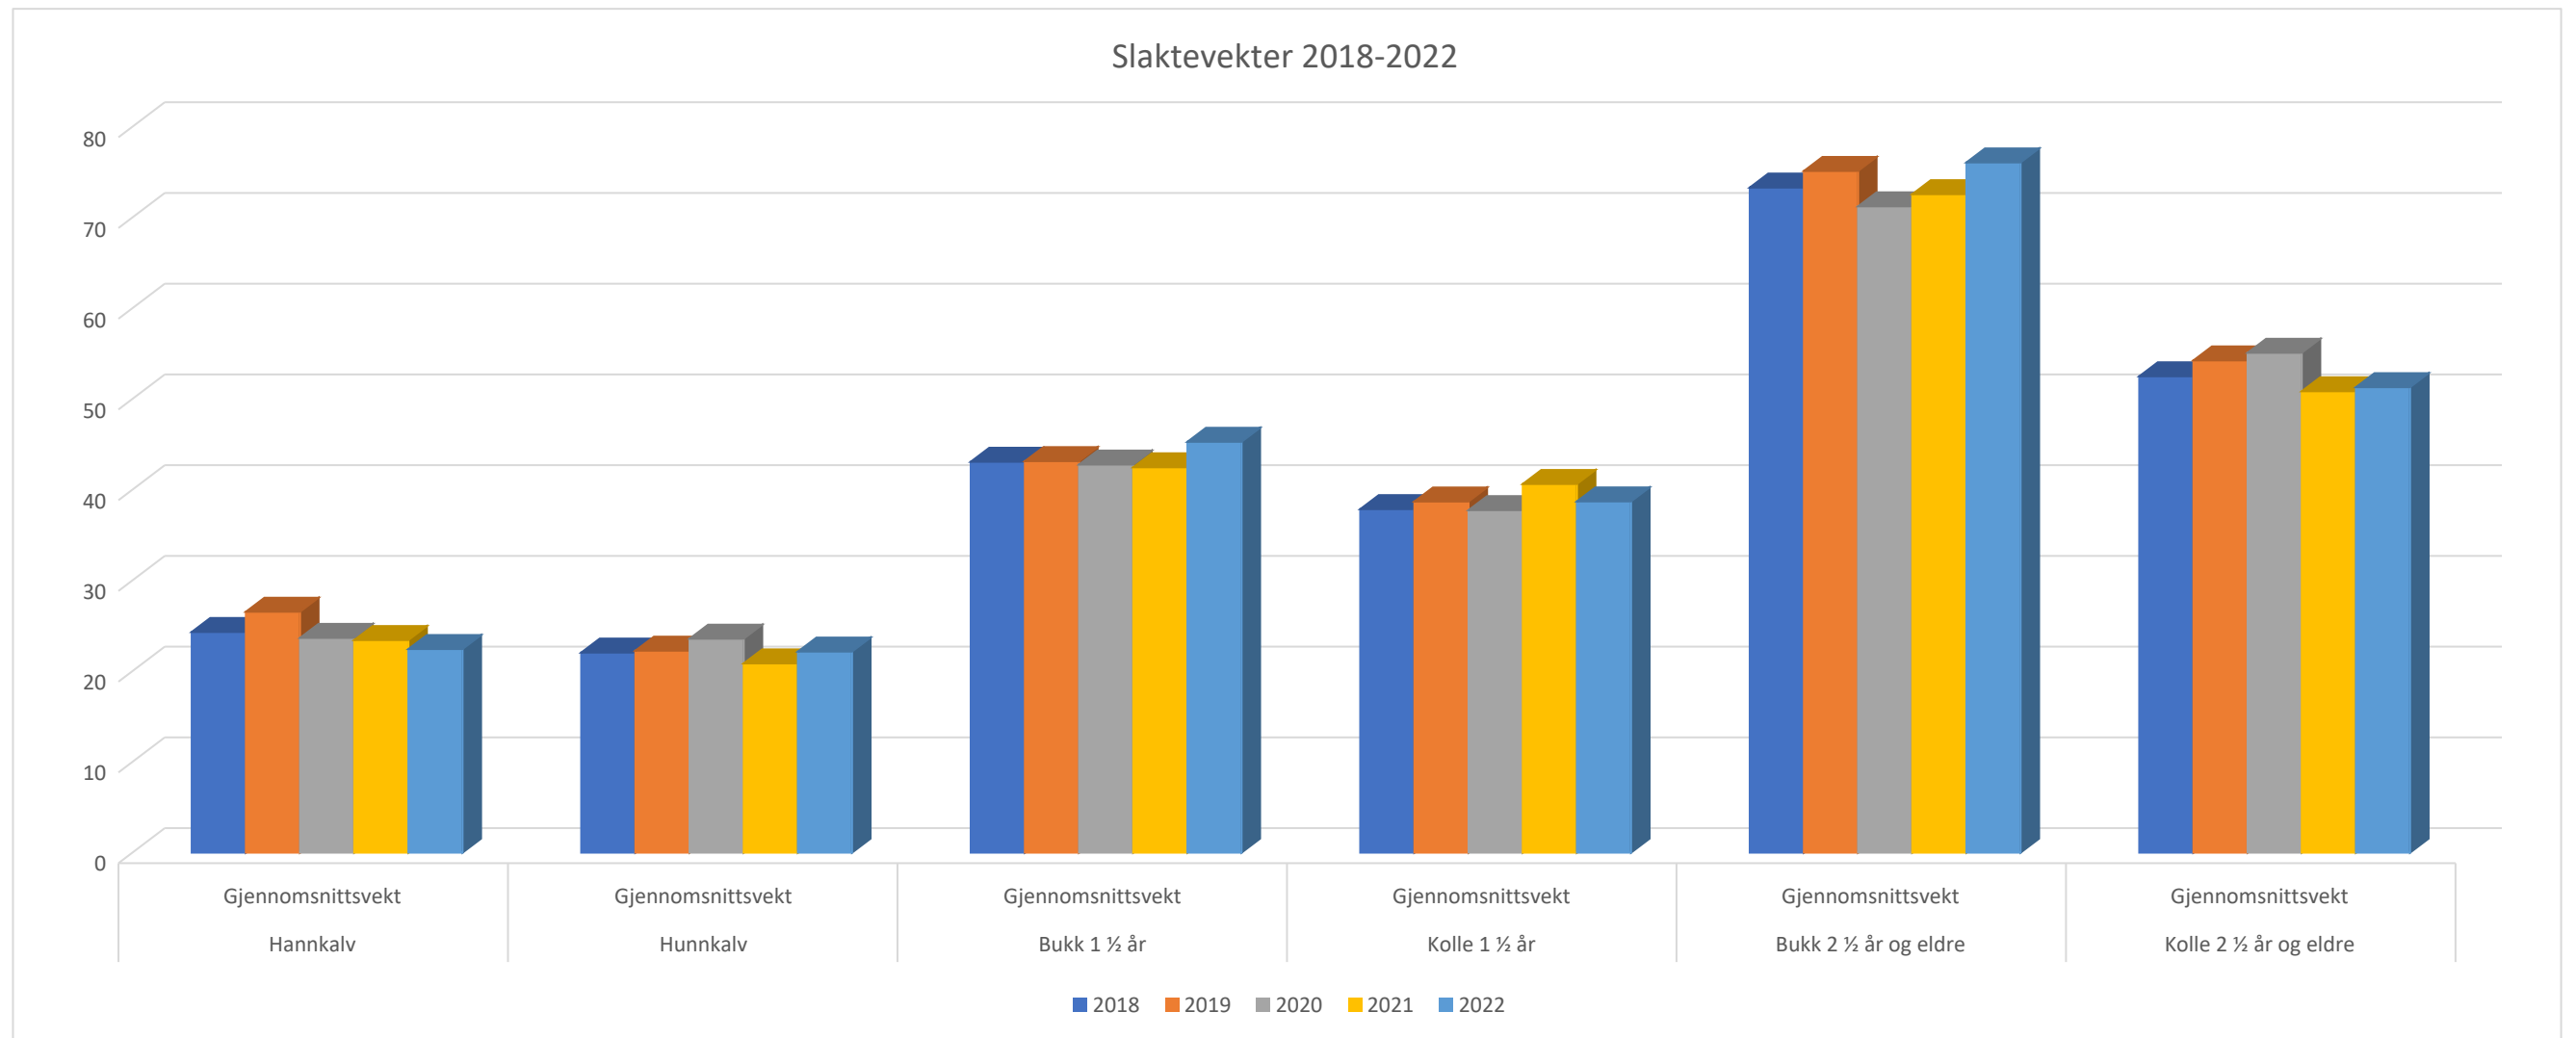

Jaktår	Hannkalv		Hunnkalv		Bukk 1 ½ år		Kolle 1 ½ år		Bukk 2 ½ år og eldre		Kolle 2 ½ år og eldre	
	Gjennomsnittsvekt	Antall	Gjennomsnittsvekt	Antall	Gjennomsnittsvekt	Antall	Gjennomsnittsvekt	Antall	Gjennomsnittsvekt	Antall	Gjennomsnittsvekt	Antall
2018	24,32	34	22,05	20	43,08	38	37,86	29	73,3	33	52,5	38
2019	26,55	38	22,26	27	43,15	47	38,7	33	75,13	56	54,25	48
2020	23,67	39	23,58	31	42,77	43	37,75	28	71,23	52	55,09	53
2021	23,43	37	20,86	36	42,47	45	40,63	40	72,57	37	50,85	41
2022	22,44	43	22,16	31	45,28	36	38,71	42	76,07	28	51,3	47

Fylke	Kommune	Bestandsplanområde	Vald	Jaktfelt	Fra jaktår	Til jaktår	Fra dag	Fra måned	Til dag	Til måned	Visning
	4634 Masfjorden				2018/2019	2022/2023					Summert per år