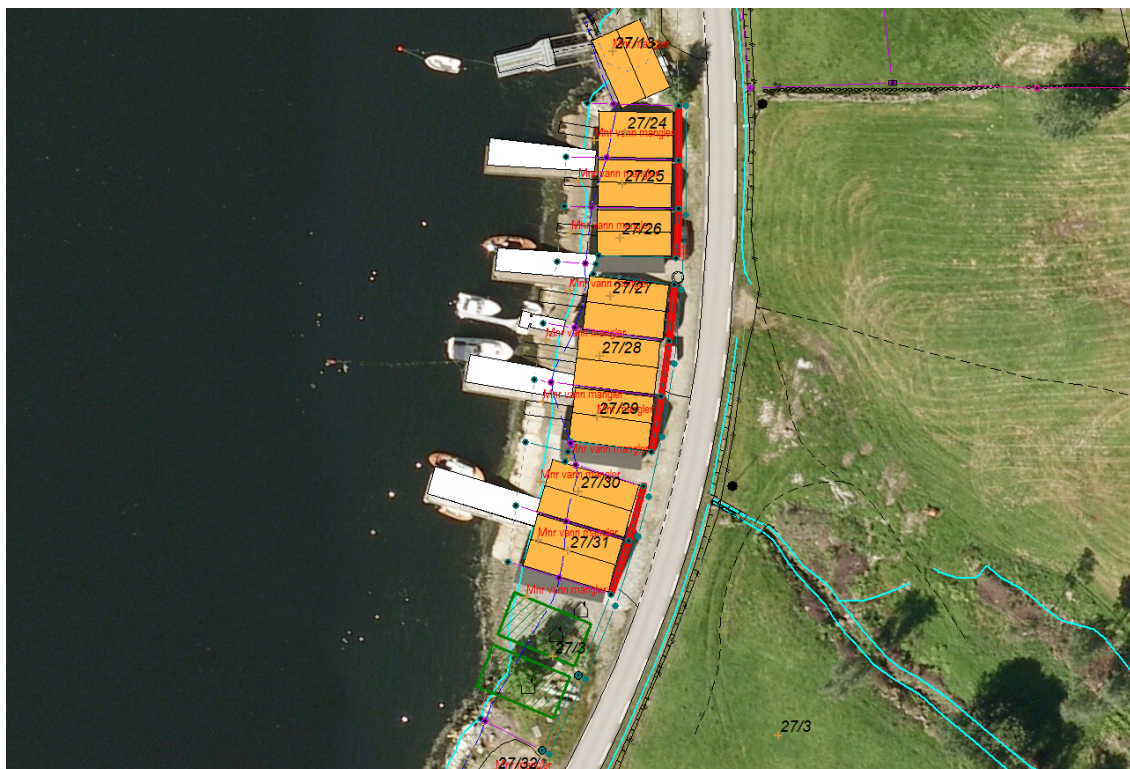

## Varsel om oppmålingsforretning - merking av eigedomsgrense mellom gbnr 27/32 og naustrekke gbnr 27/24-31

**Vedlagt følger varsel om oppmålingsforretning mandag 11. september, kl. 12.30.**

Varselet gjeld merking av eigedomsgrensa mellom gbnr. 27/32 og bakkant av naustrekke med gards- og bruksnummer 27/24, 27/25, 27/26, 27/27, 27/28, 27/29, 27/30 og 27/31. Eigedomsgrensa er tidligare innmålt/avklart ved kartforretning i 2004, men det er ikkje sett ned grensemerke. Aktuell grenselinje er vist med raud strek i vedlagt kart.