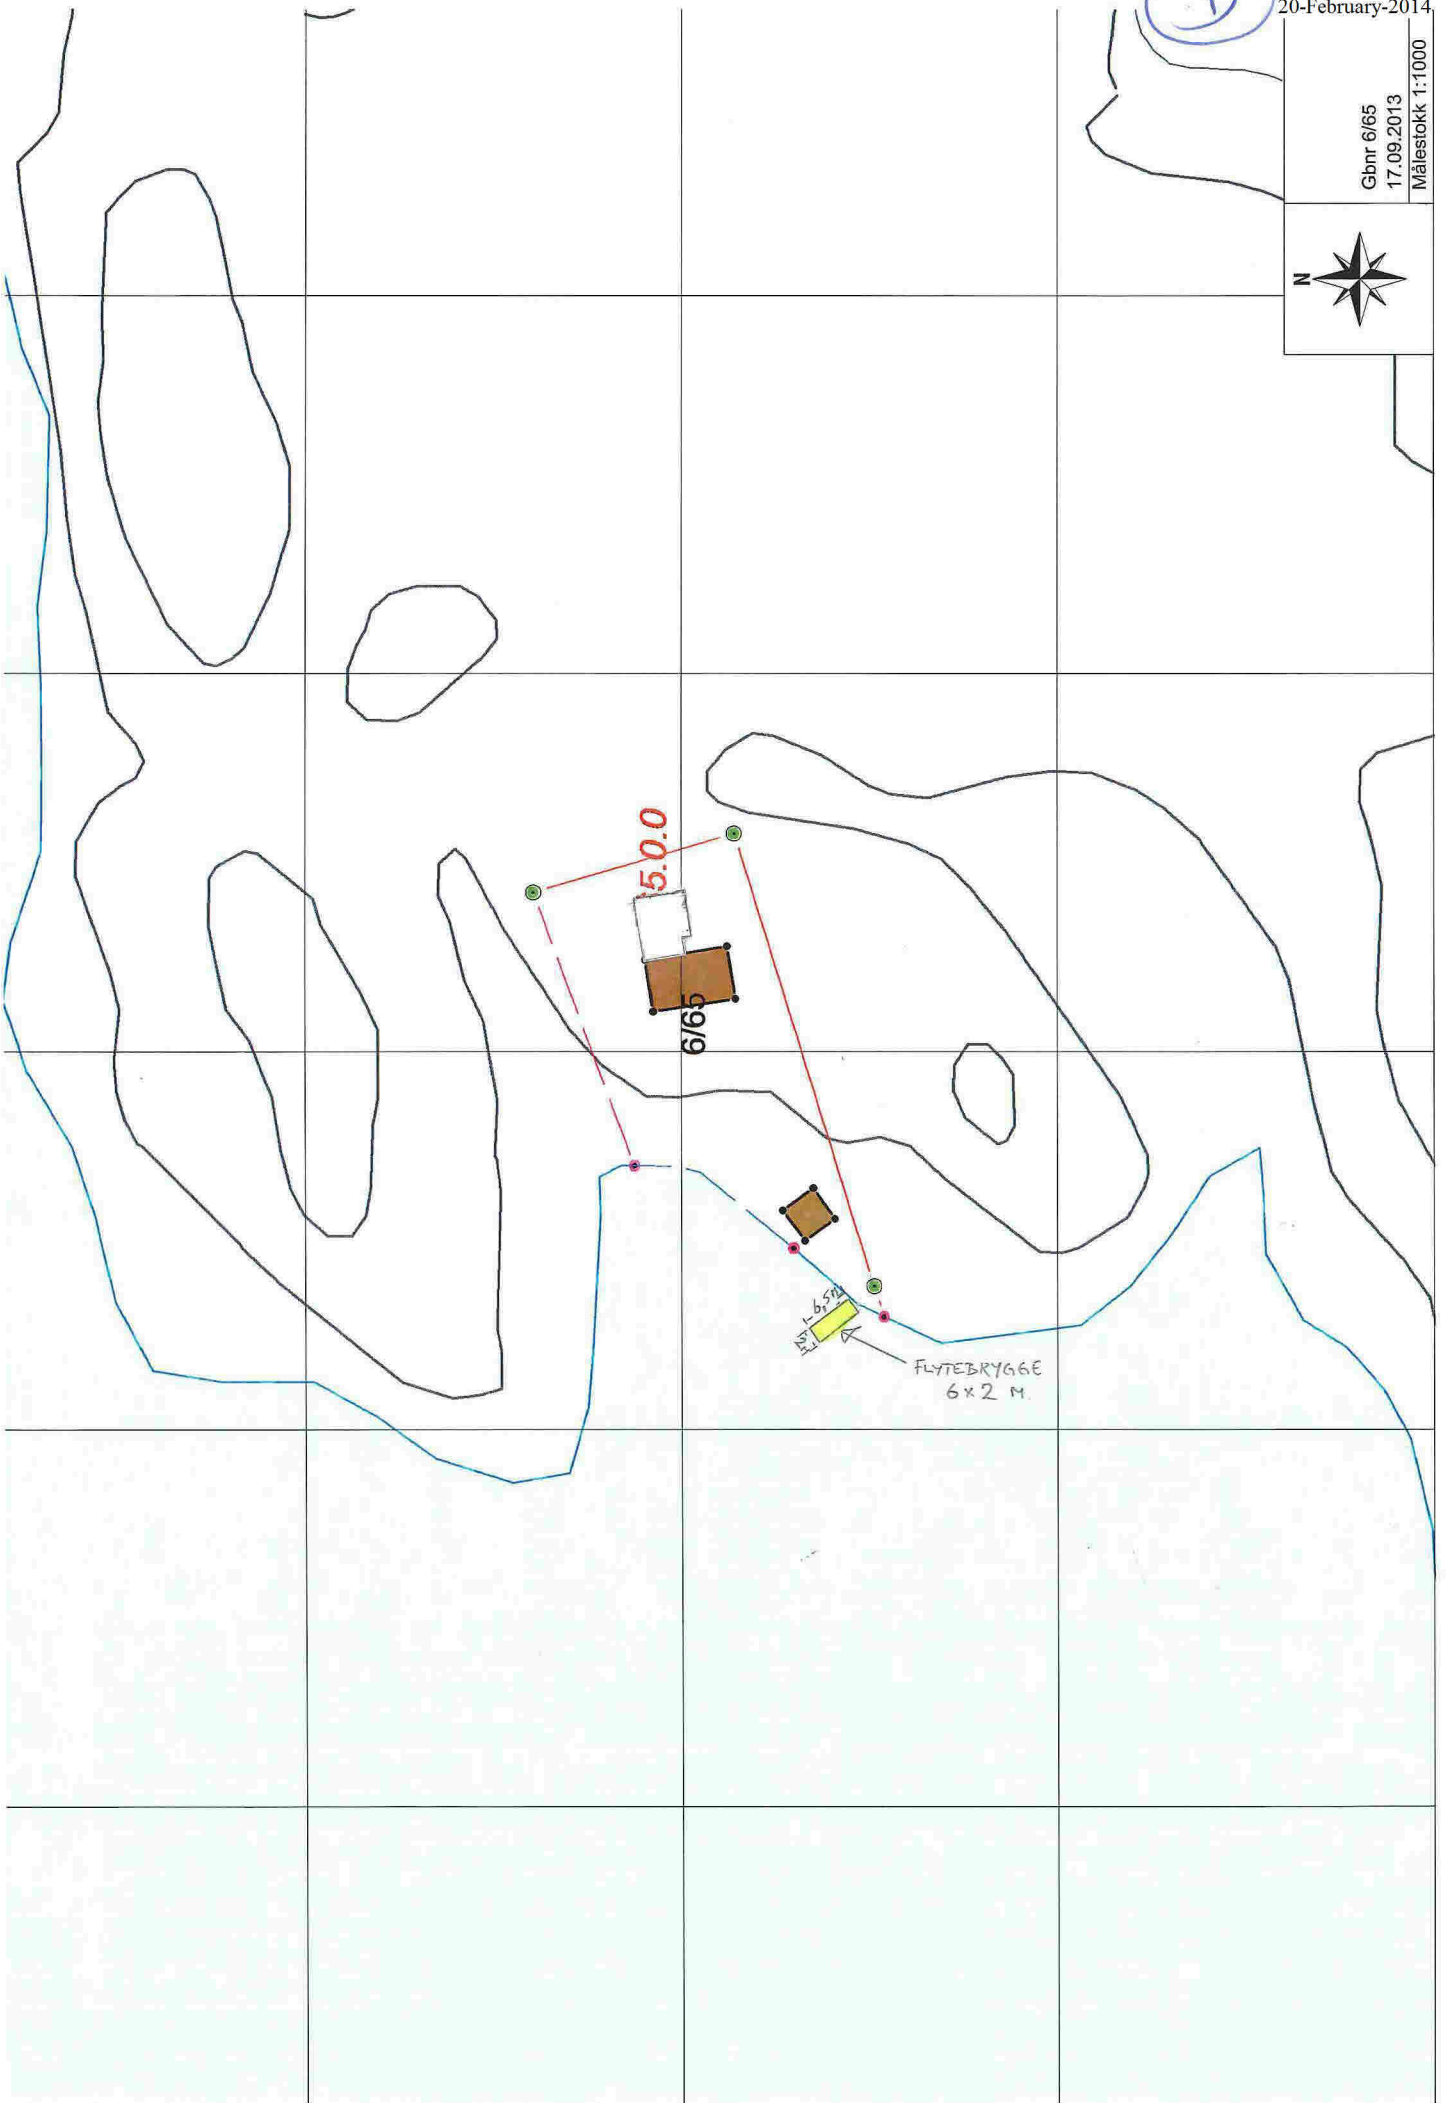

20-February-2014

Gbnr 6/65
17.09.2013
Målestokk 1:1000

X 316750

Y -46650

Y -46600

X 316700

6/65

X 316650

GNR 6/65

torsvik

Dato: 07/08/06

Målestokk 1:500

Masfjorden kommune