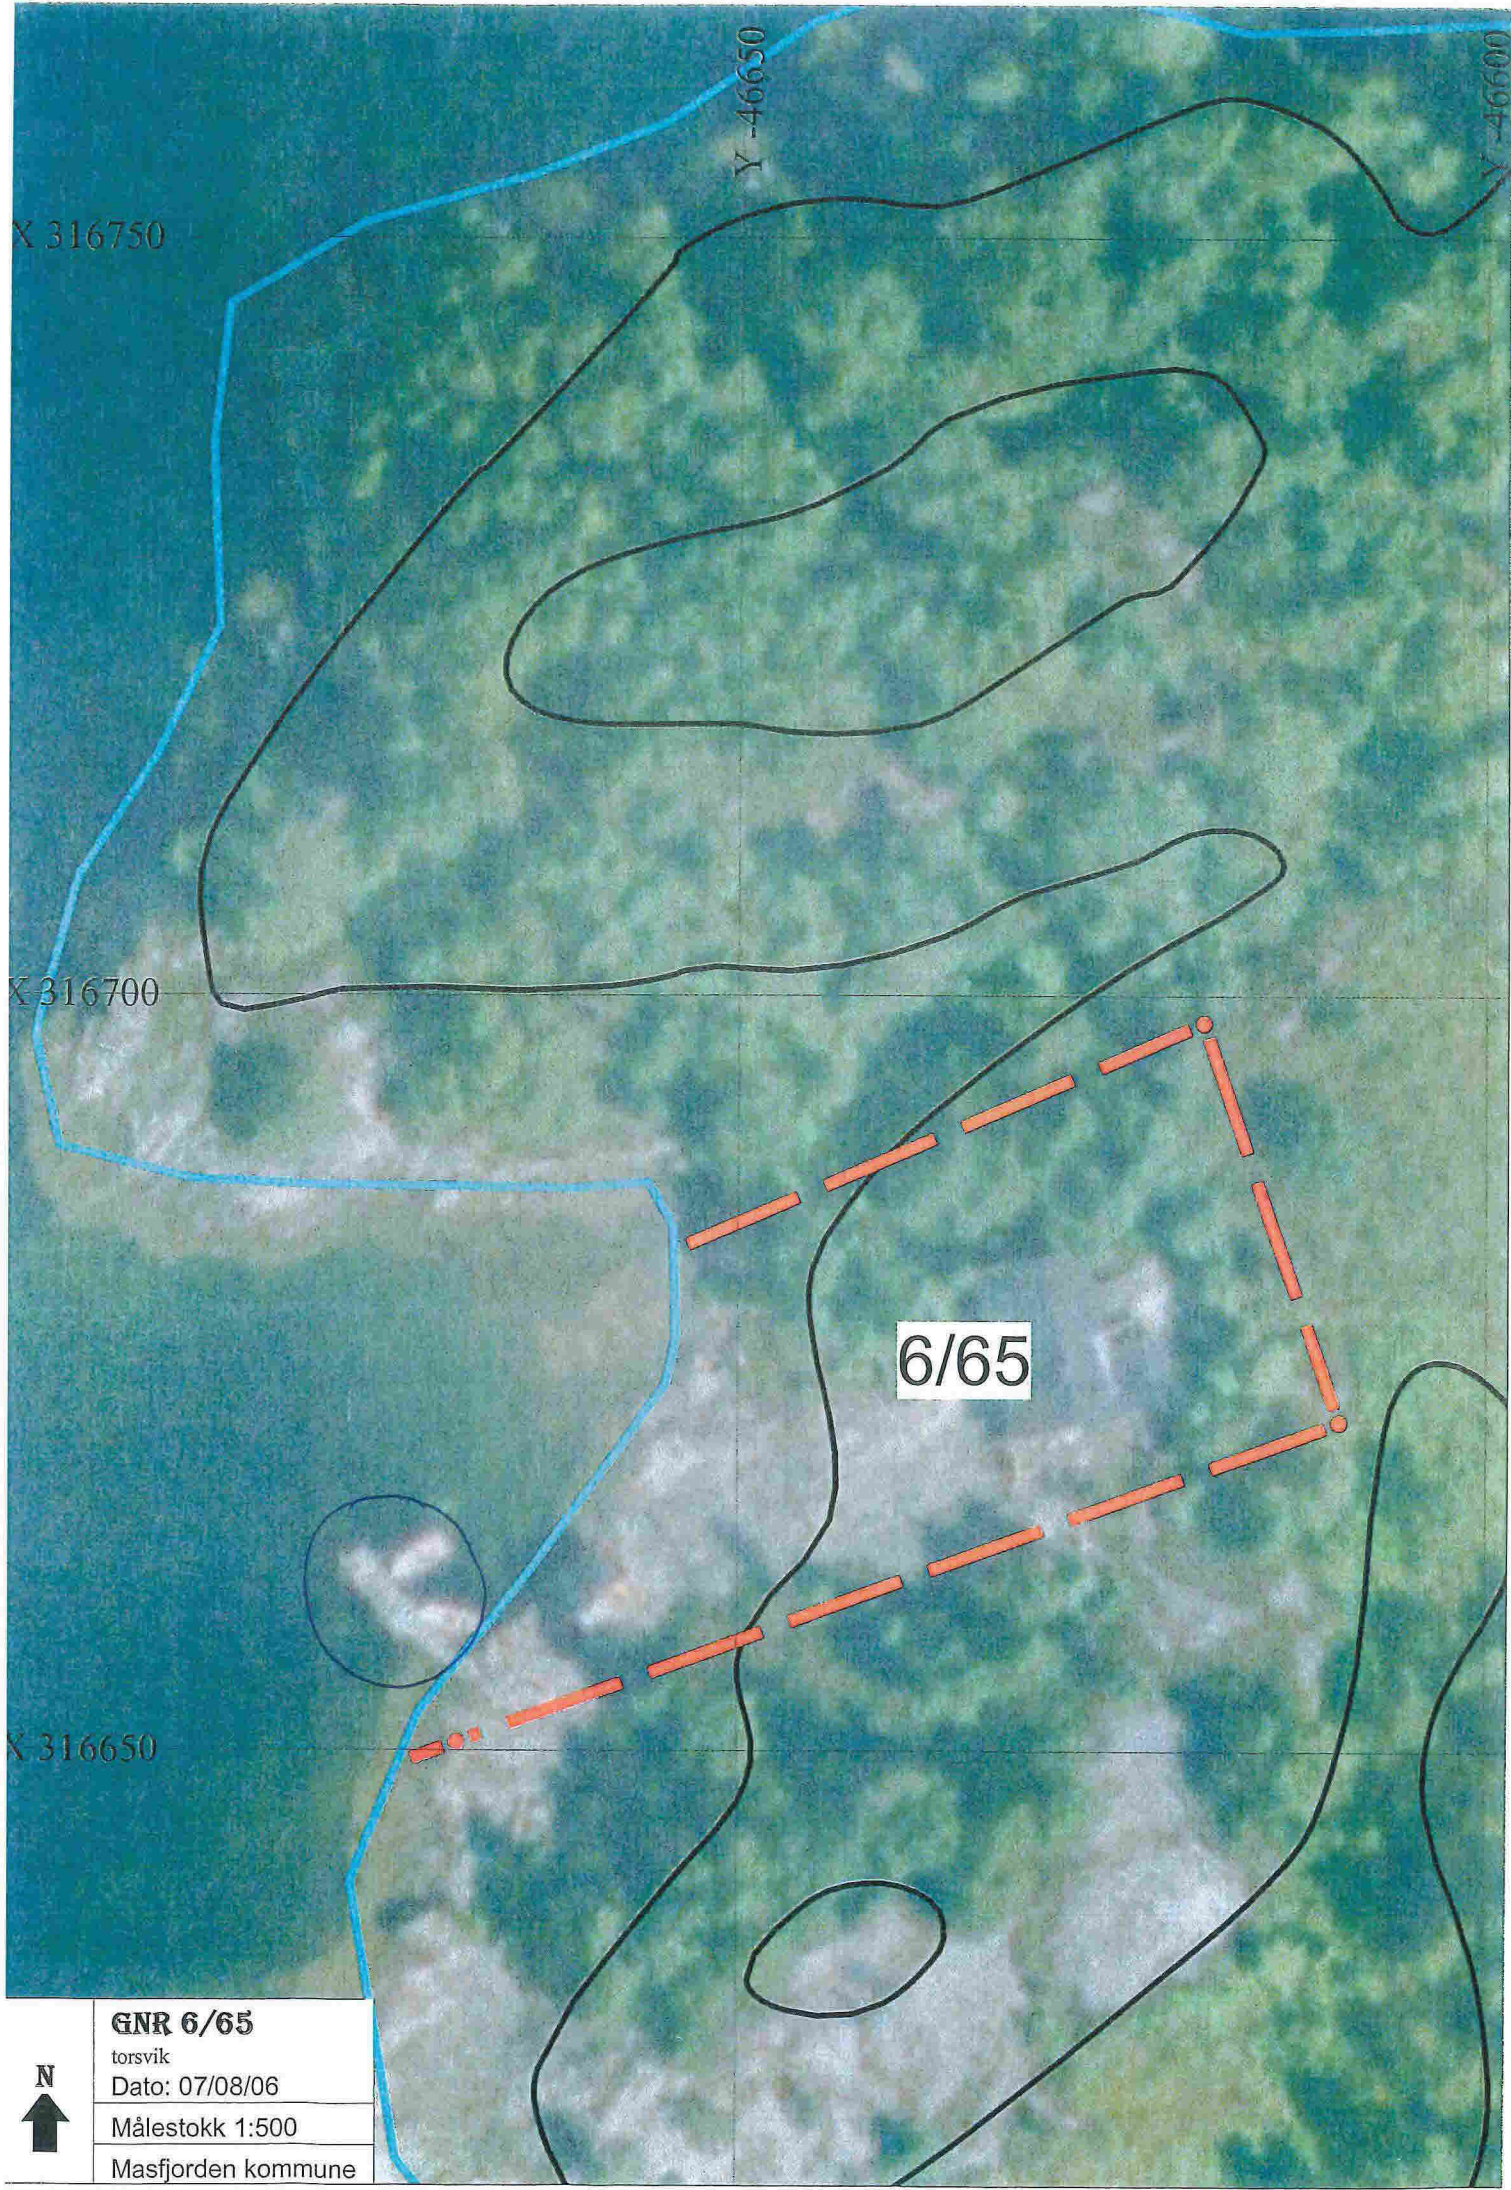

20-February-2014

Gbnr 6/65
17.09.2013
Målestokk 1:1000

X 316750

Y -46650

Y -46600

X 316700

6/65

X 316650

GNR 6/65

torsvik

Dato: 07/08/06

Målestokk 1:500

Masfjorden kommune