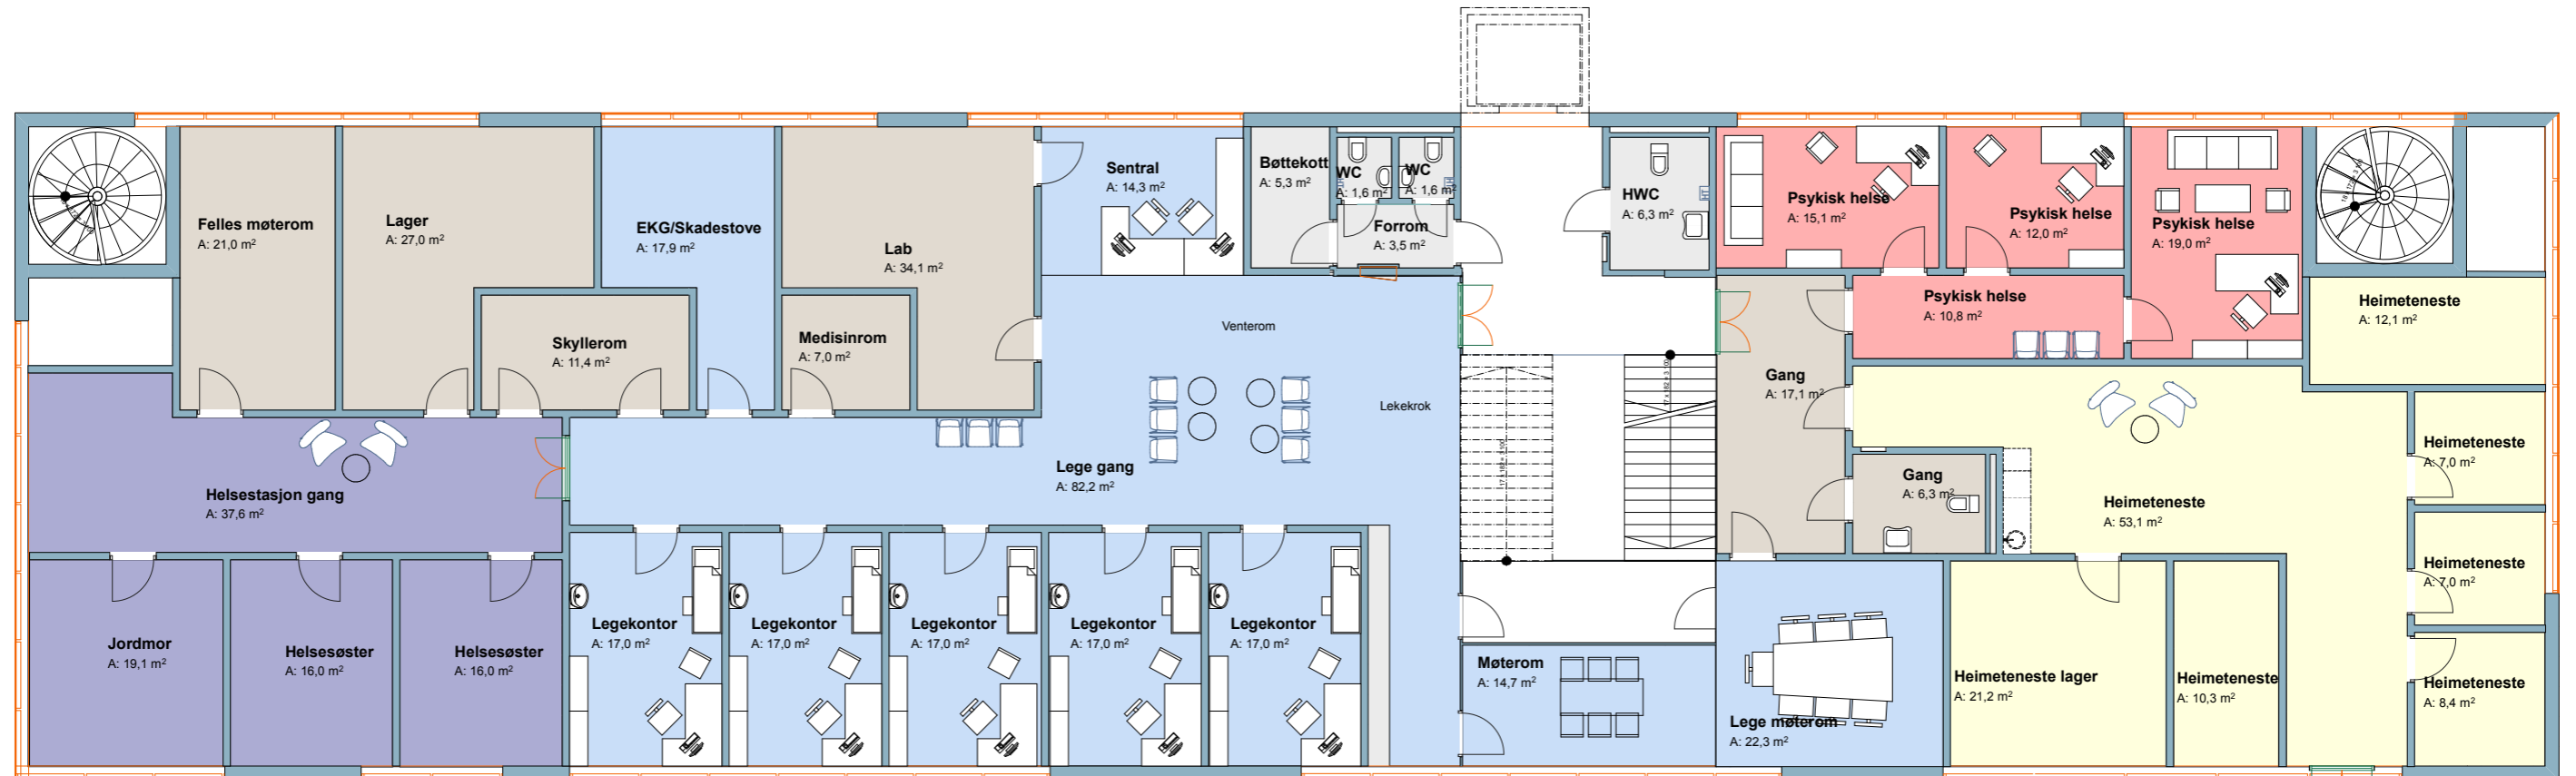

Utkast arealdisponering Helsehus Hosteland_ 1et

Revidert utkast

BRA 1ETG
Garderobe Masfjorden Kommune
A: 57,9 m²

1:150
20.05.2016 / IHN

LINK ARKITEKTUR

Helsestasjon	Legekontor	Heimeteneste
Psykisk helse	Felles	

BRA 2ETG
Masfjorden kommune
A: 658,2 m²