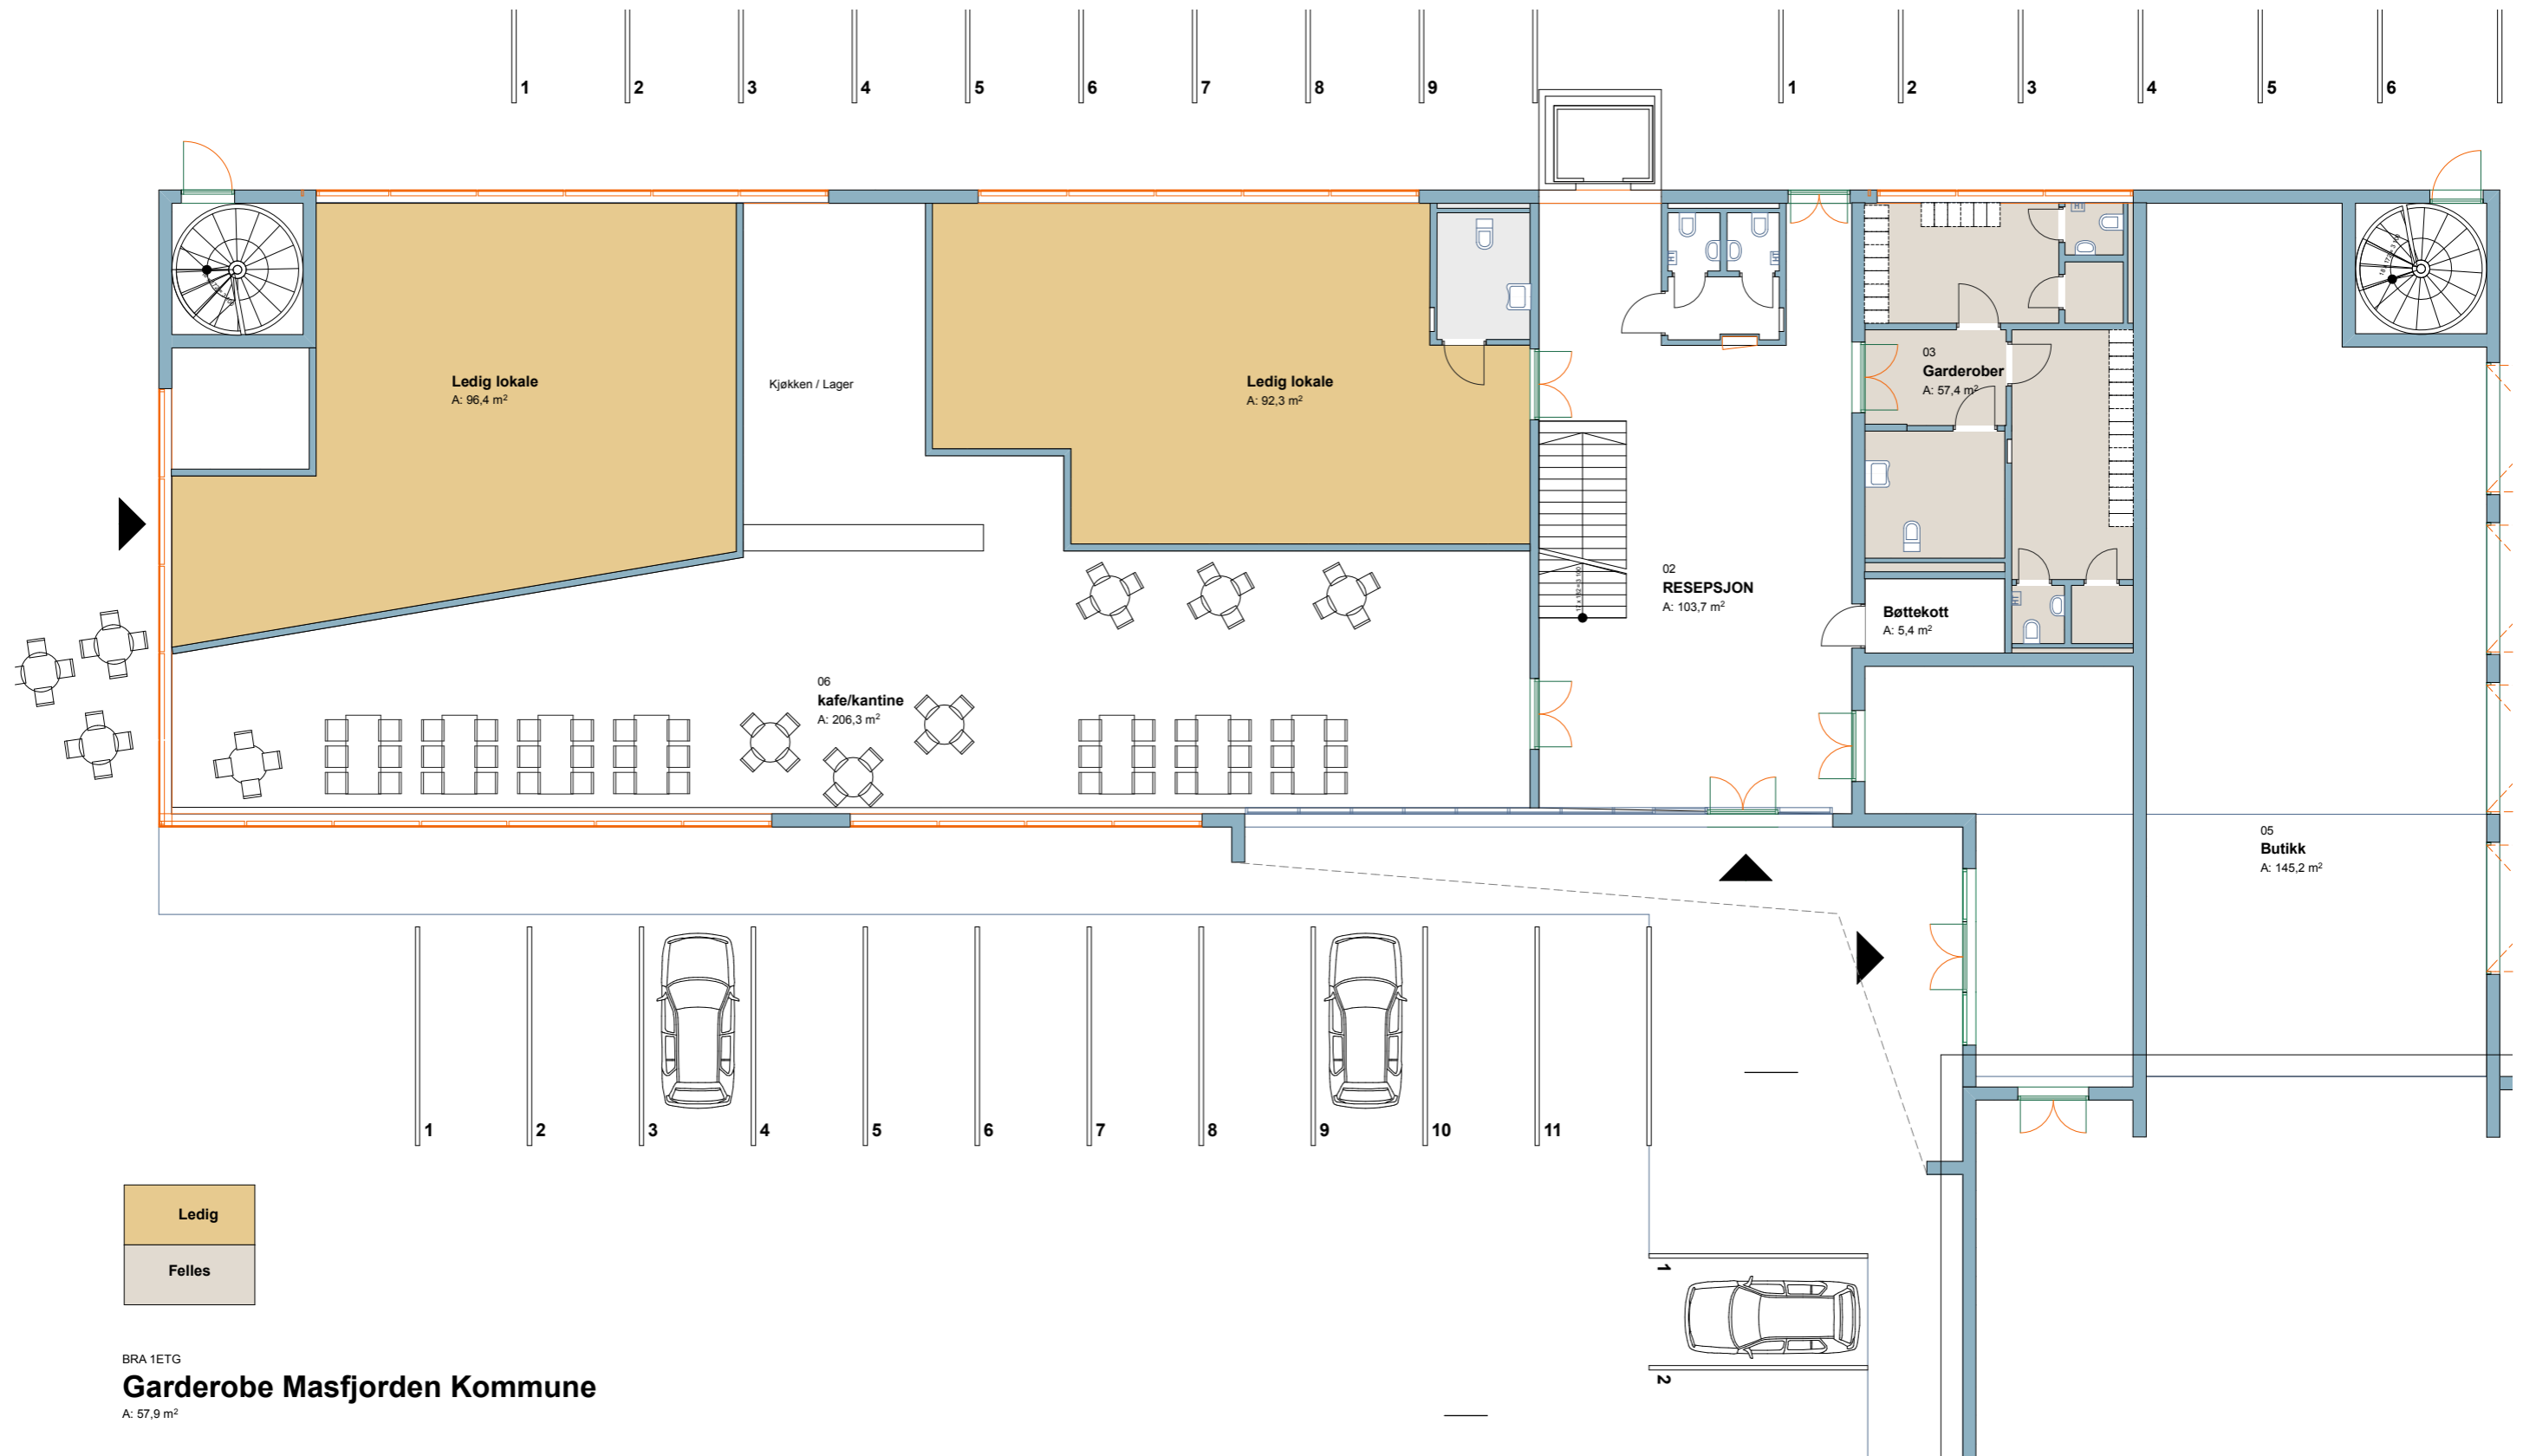

Utkast arealdisponering Helsehus Hosteland_ 1et

Revidert utkast

BRA 1ETG
Garderobe Masfjorden Kommune
A: 57,9 m²

1:150
20.05.2016 / IHN

LINK ARKITEKTUR

Helsestasjon	Legekontor	Heimeteneste
Psykisk helse	Felles	

BRA 2ETG
Masfjorden kommune
A: 658,2 m²