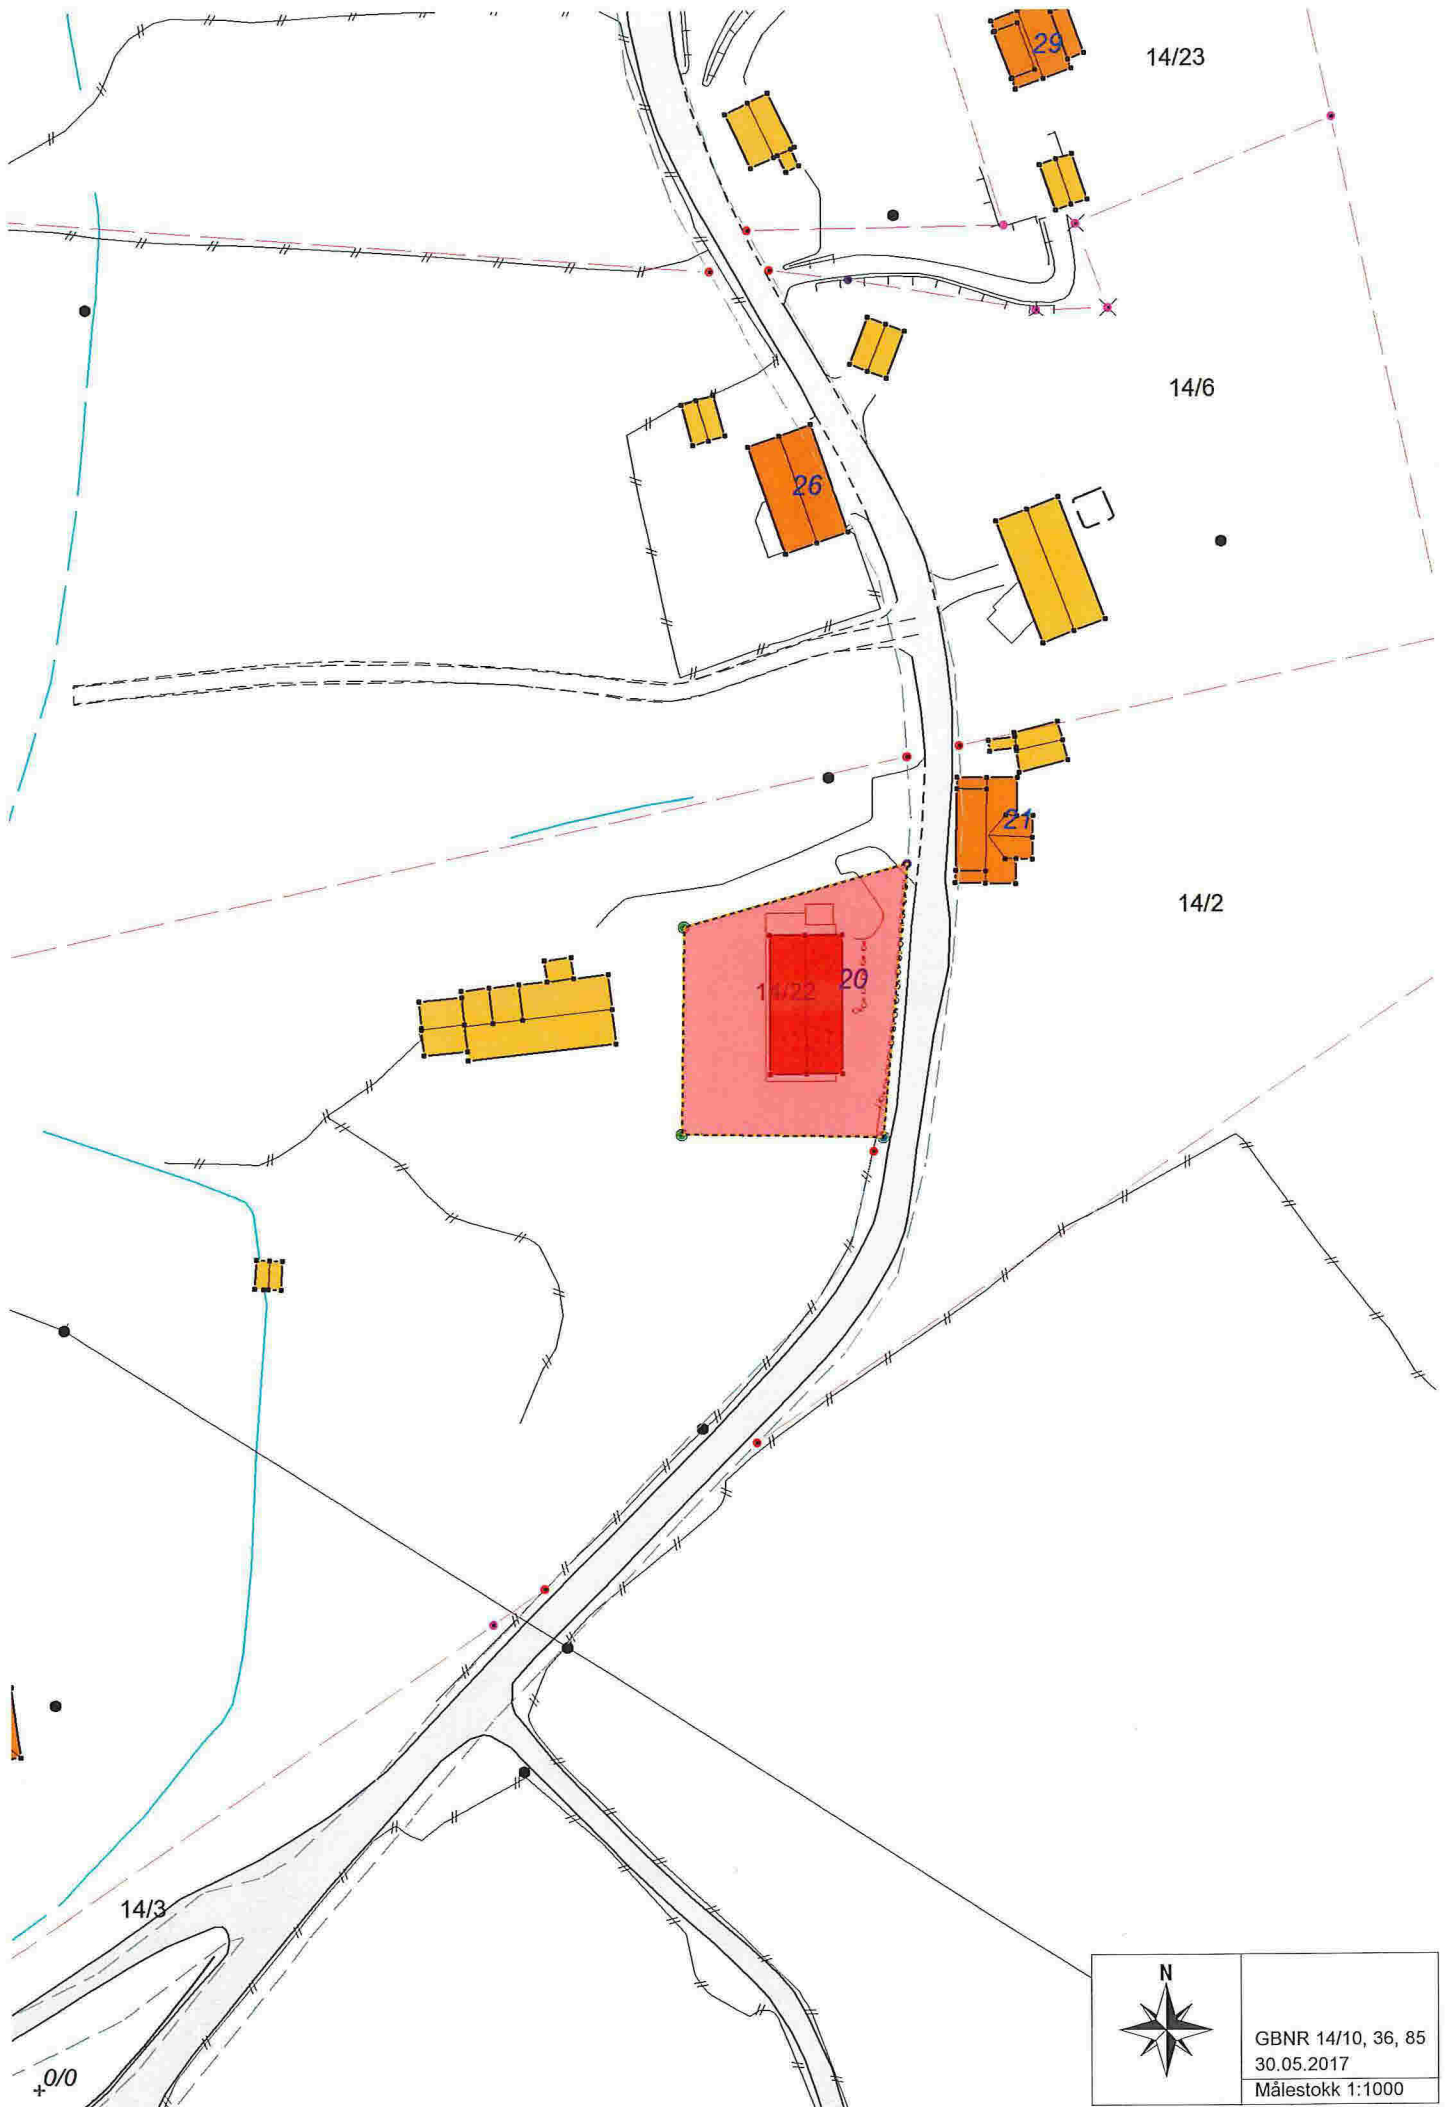

Handr:
1:100
Fasade

MOT WEST

MOT NORD

Fasade	1:50
Adr:	

1:100
Fassade
Hd.r.:

MOT AUST

FASAD

FASAD

14/23

14/6

14/2

14/3

+0/0

GBNR 14/10, 36, 85
30.05.2017
Målestokk 1:1000