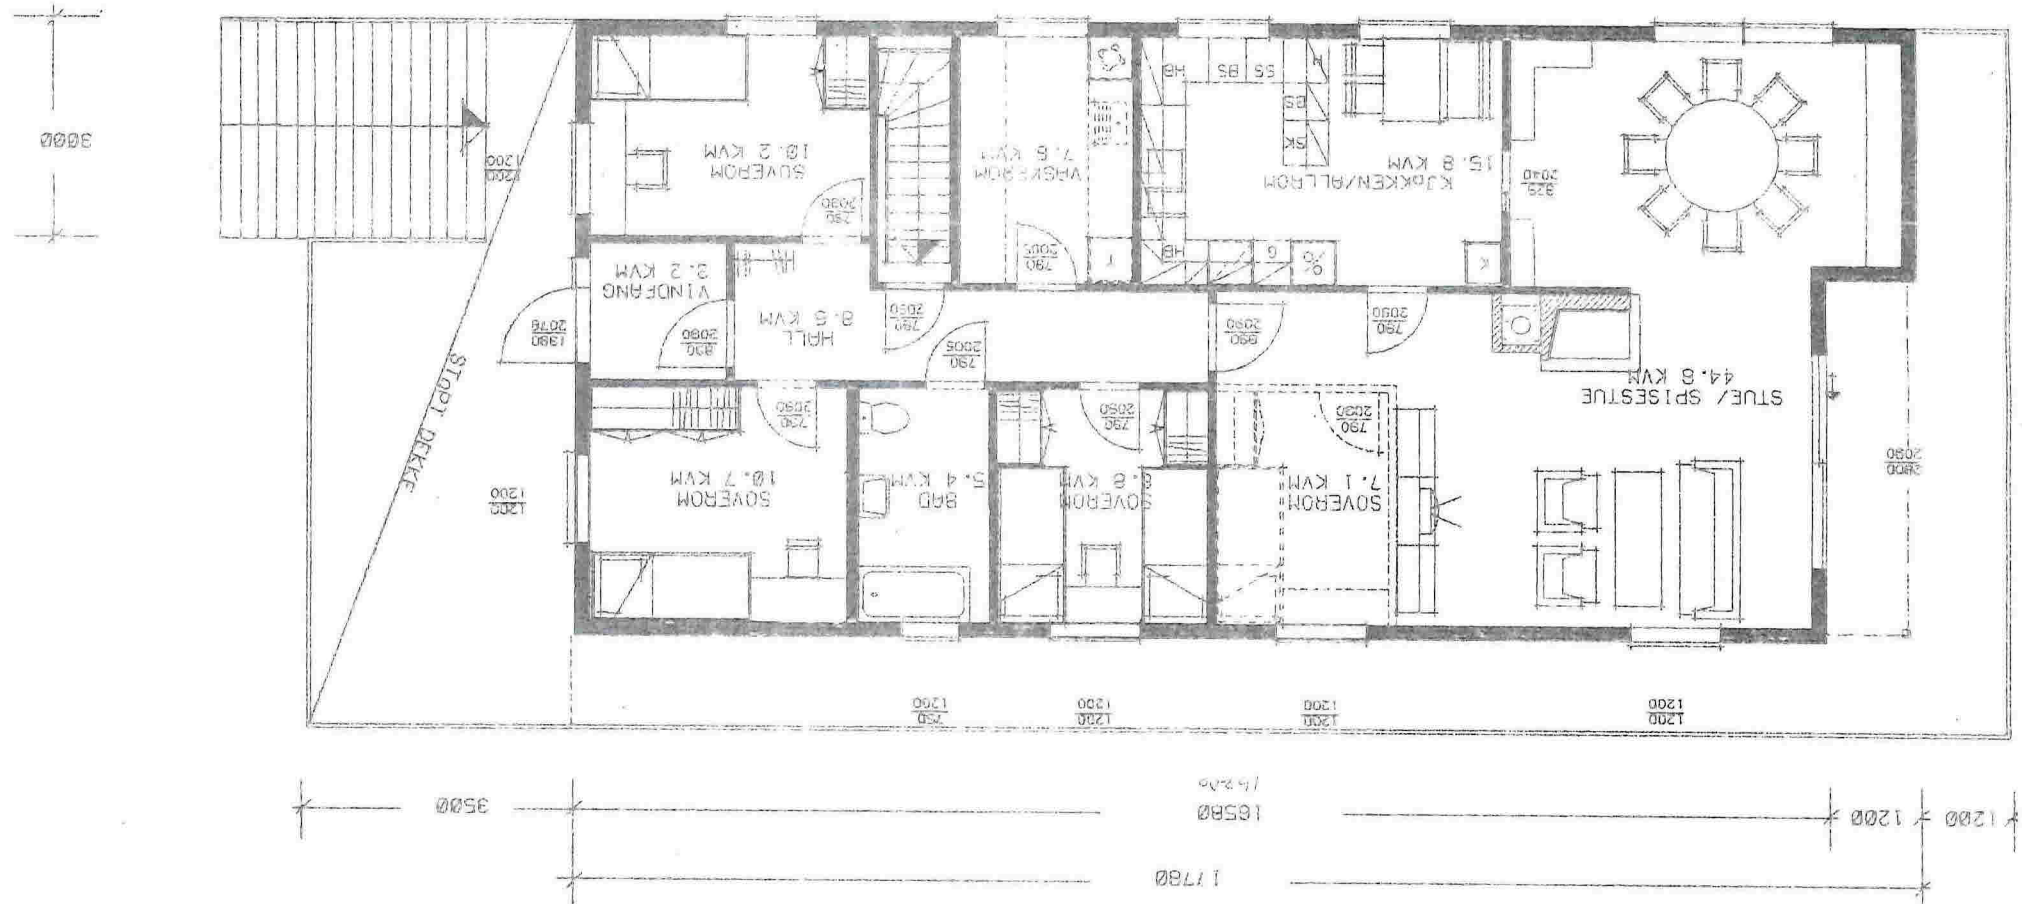

Handr:
1:100
Fasade

MOT WEST

MOT NORD

Fasade	1:50
Adr:	

1:100
Fassade
Hd.r.:

MOT AUST

FASAD

FASAD

14/23

14/6

14/2

14/3

+0/0

GBNR 14/10, 36, 85
30.05.2017
Målestokk 1:1000