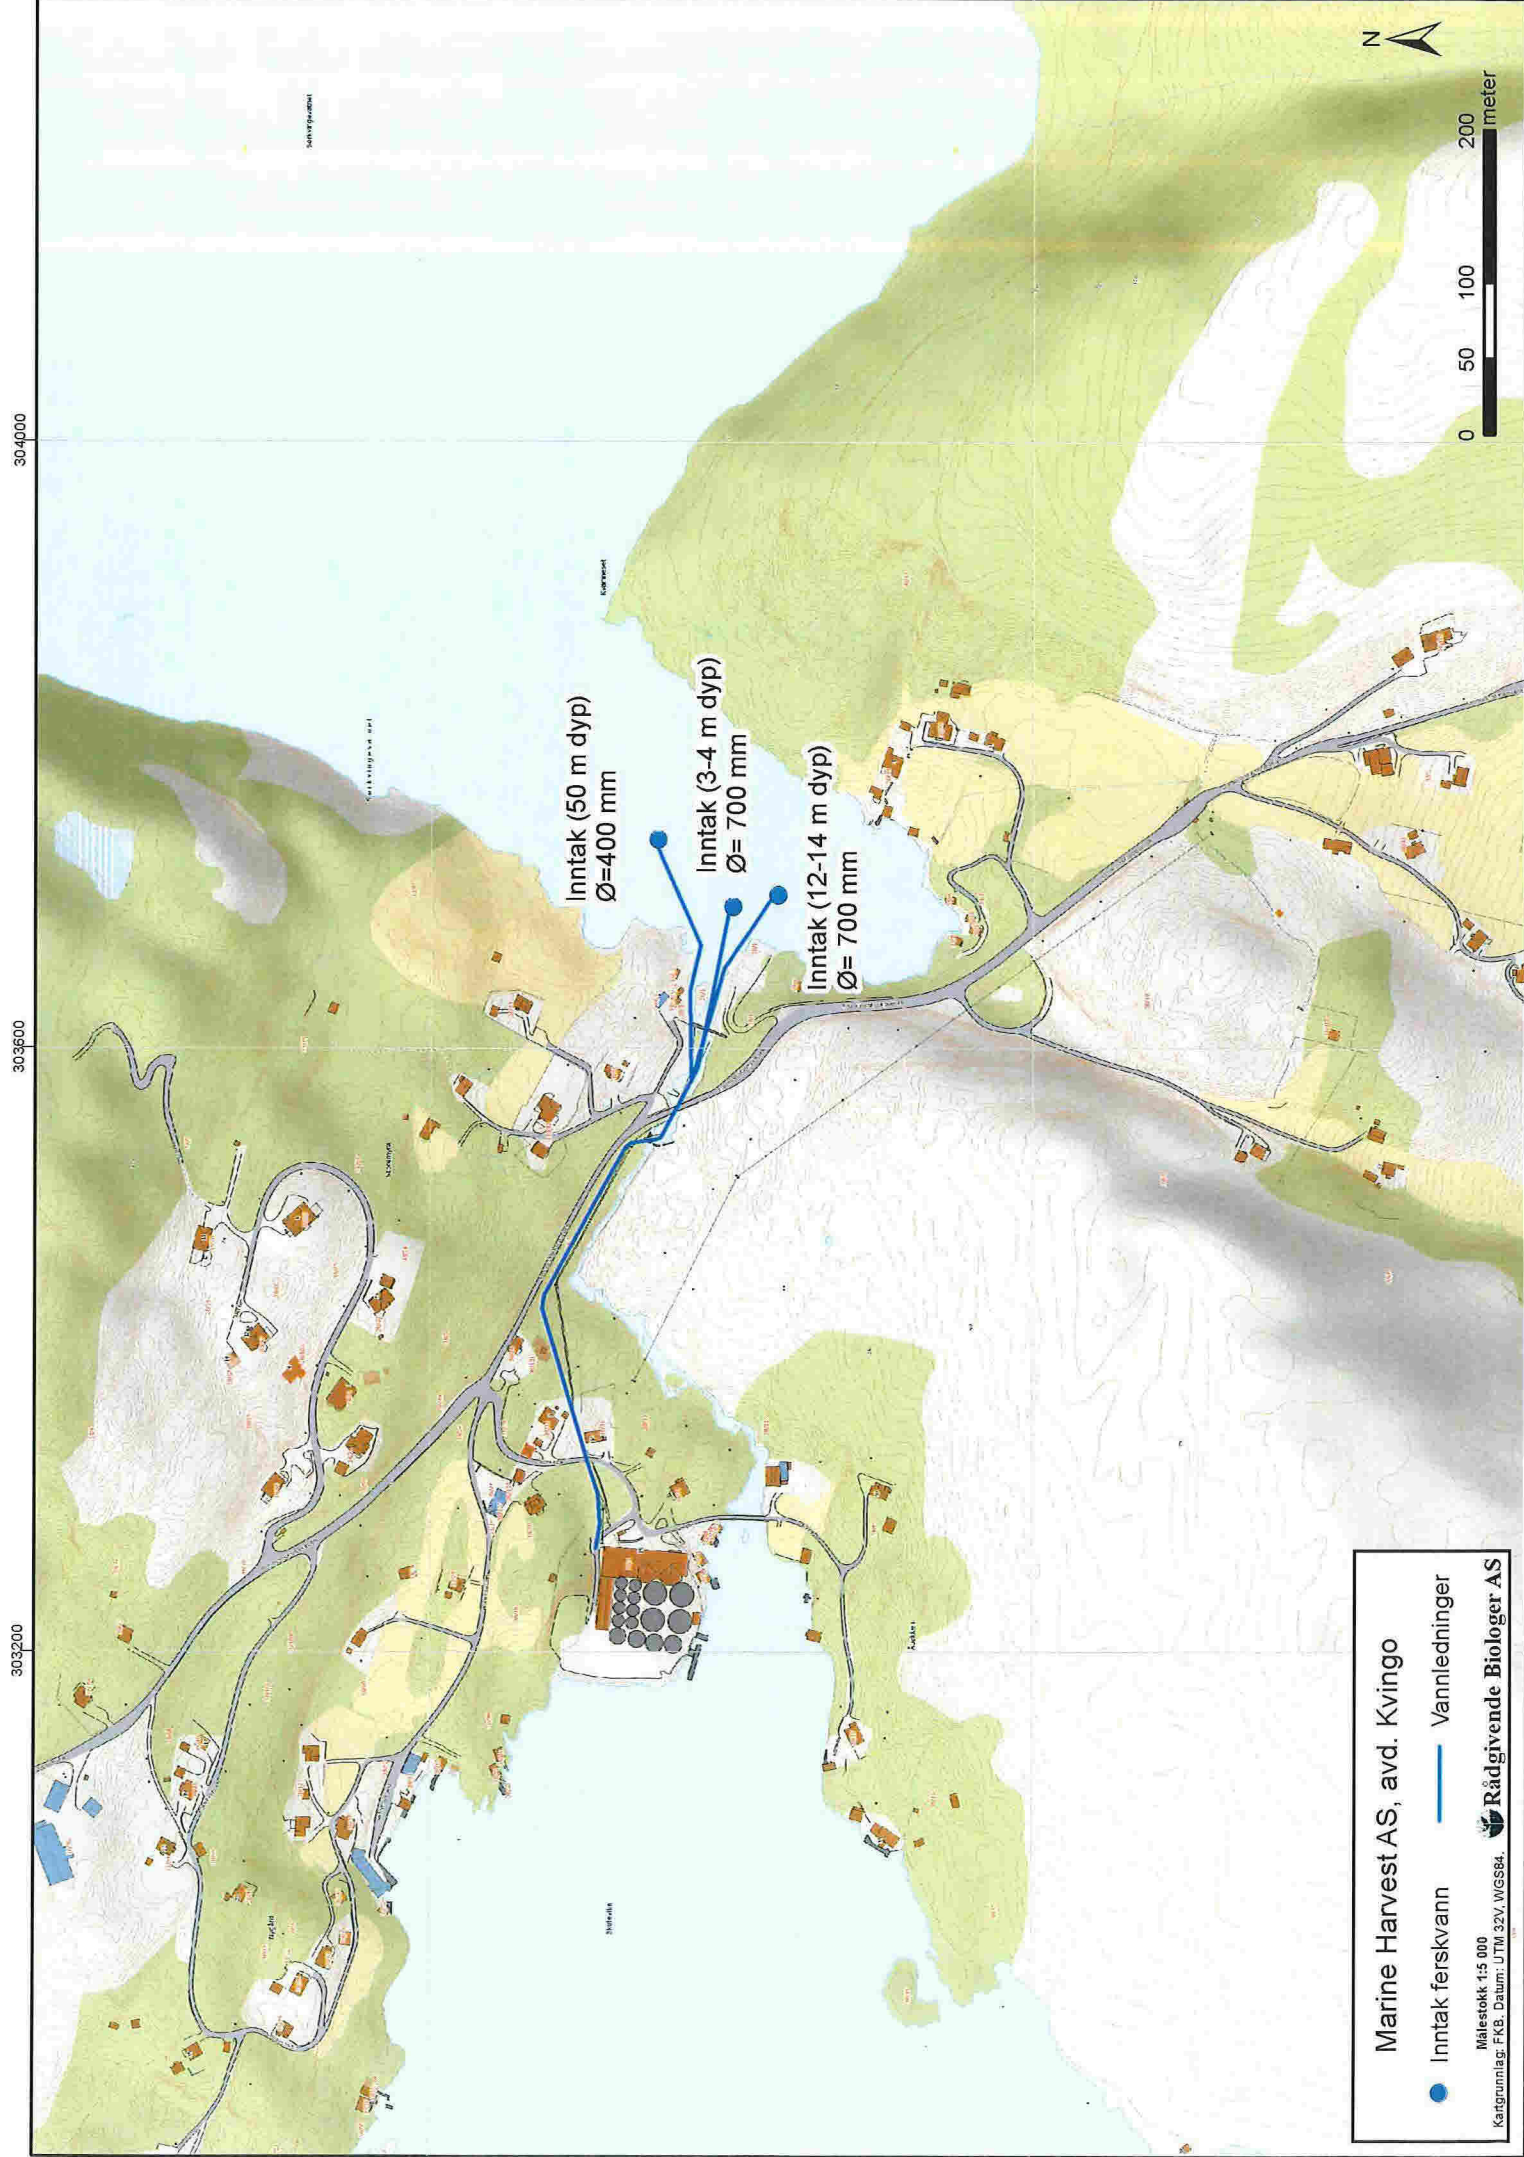

Marine Harvest AS, avd. Kvingo

-  Inntak Sørkvingevatnet
-  Settefiskanlegg
-  Nedbørfelt

Rådgivende Biologer AS
 Målestokk 1:50 000
 Kartgrunnlag: NSD. Datum: UTM 32V, WGS84.

304000

303600

303200

N

0 50 100 200
meter

Marine Harvest AS, avd. Kvingo

● Inntak ferskvann — Vannledninger

Målestokk 1:5 000
Kartgrunnlag: FKB. Datum: UTM 32V, WGS84. Rådgivende Biologer AS

Inntak (50 m dyp)
Ø=400 mm

Inntak (3-4 m dyp)
Ø= 700 mm

Inntak (12-14 m dyp)
Ø= 700 mm

Stasjon

Stasjon

Stasjon

Stasjon

Stasjon

Stasjon

000000