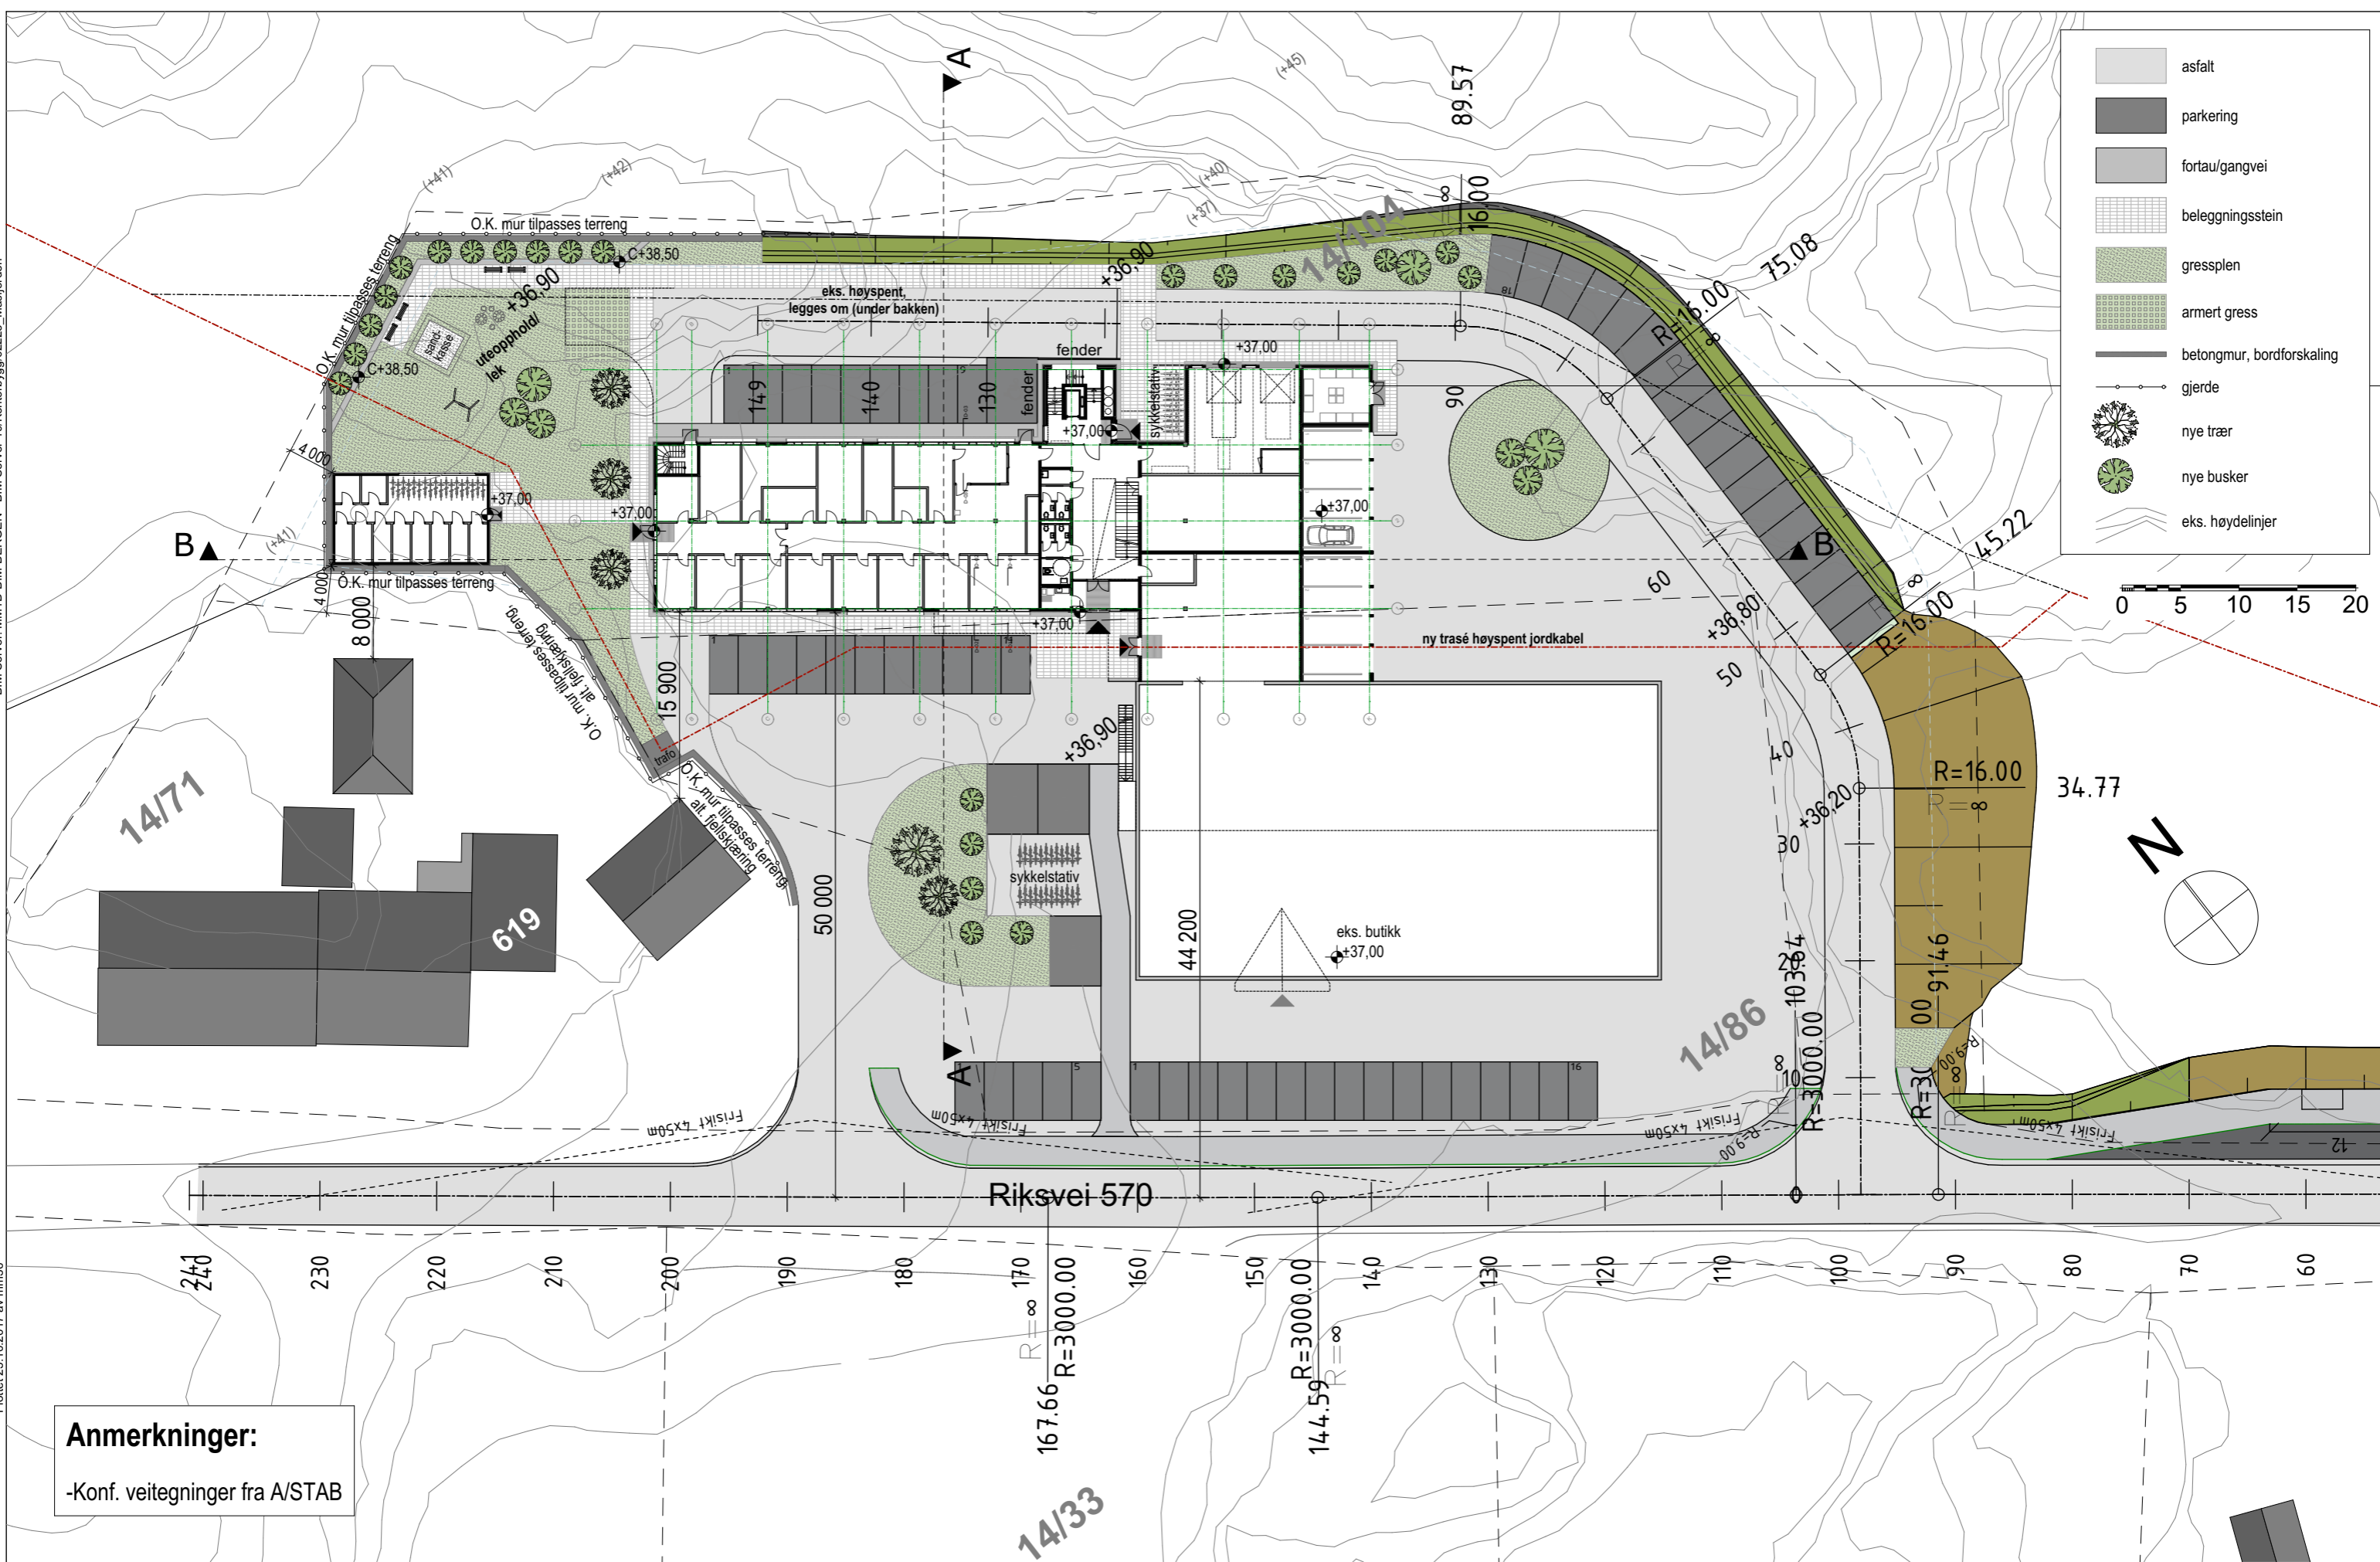

Plottet 25.10.2017 av mm36

Anmerkninger:
-Konf. veitegninger fra A/STAB