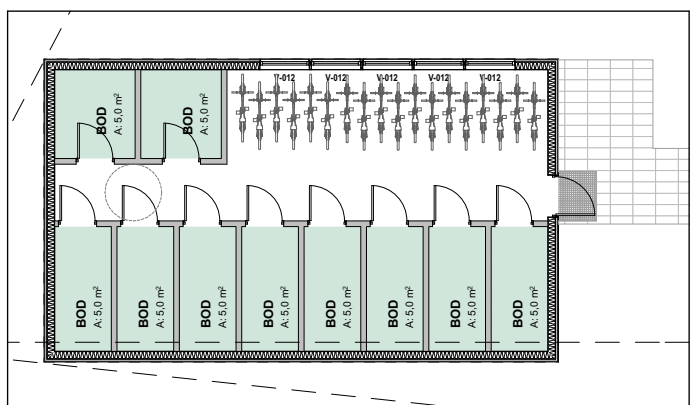

BIM Server: MM1D-BIM-BERGEN - BIM Server 19/Kontorbygg62223_Masfjorden

Plottet 25.10.2017 av mm36

BRA plan 1
 A: 1 142,7 m²
BRA uteboder
 A: 97,2 m²
BRA kontor/butikk (ny)
 A: 853,5 m²
BRA oppvarmet areal plan 1
 A: 952,2 m²

BRA eks. butikk
 A: 1 108,2 m²

Bodanlegg, konf. utomhusplan