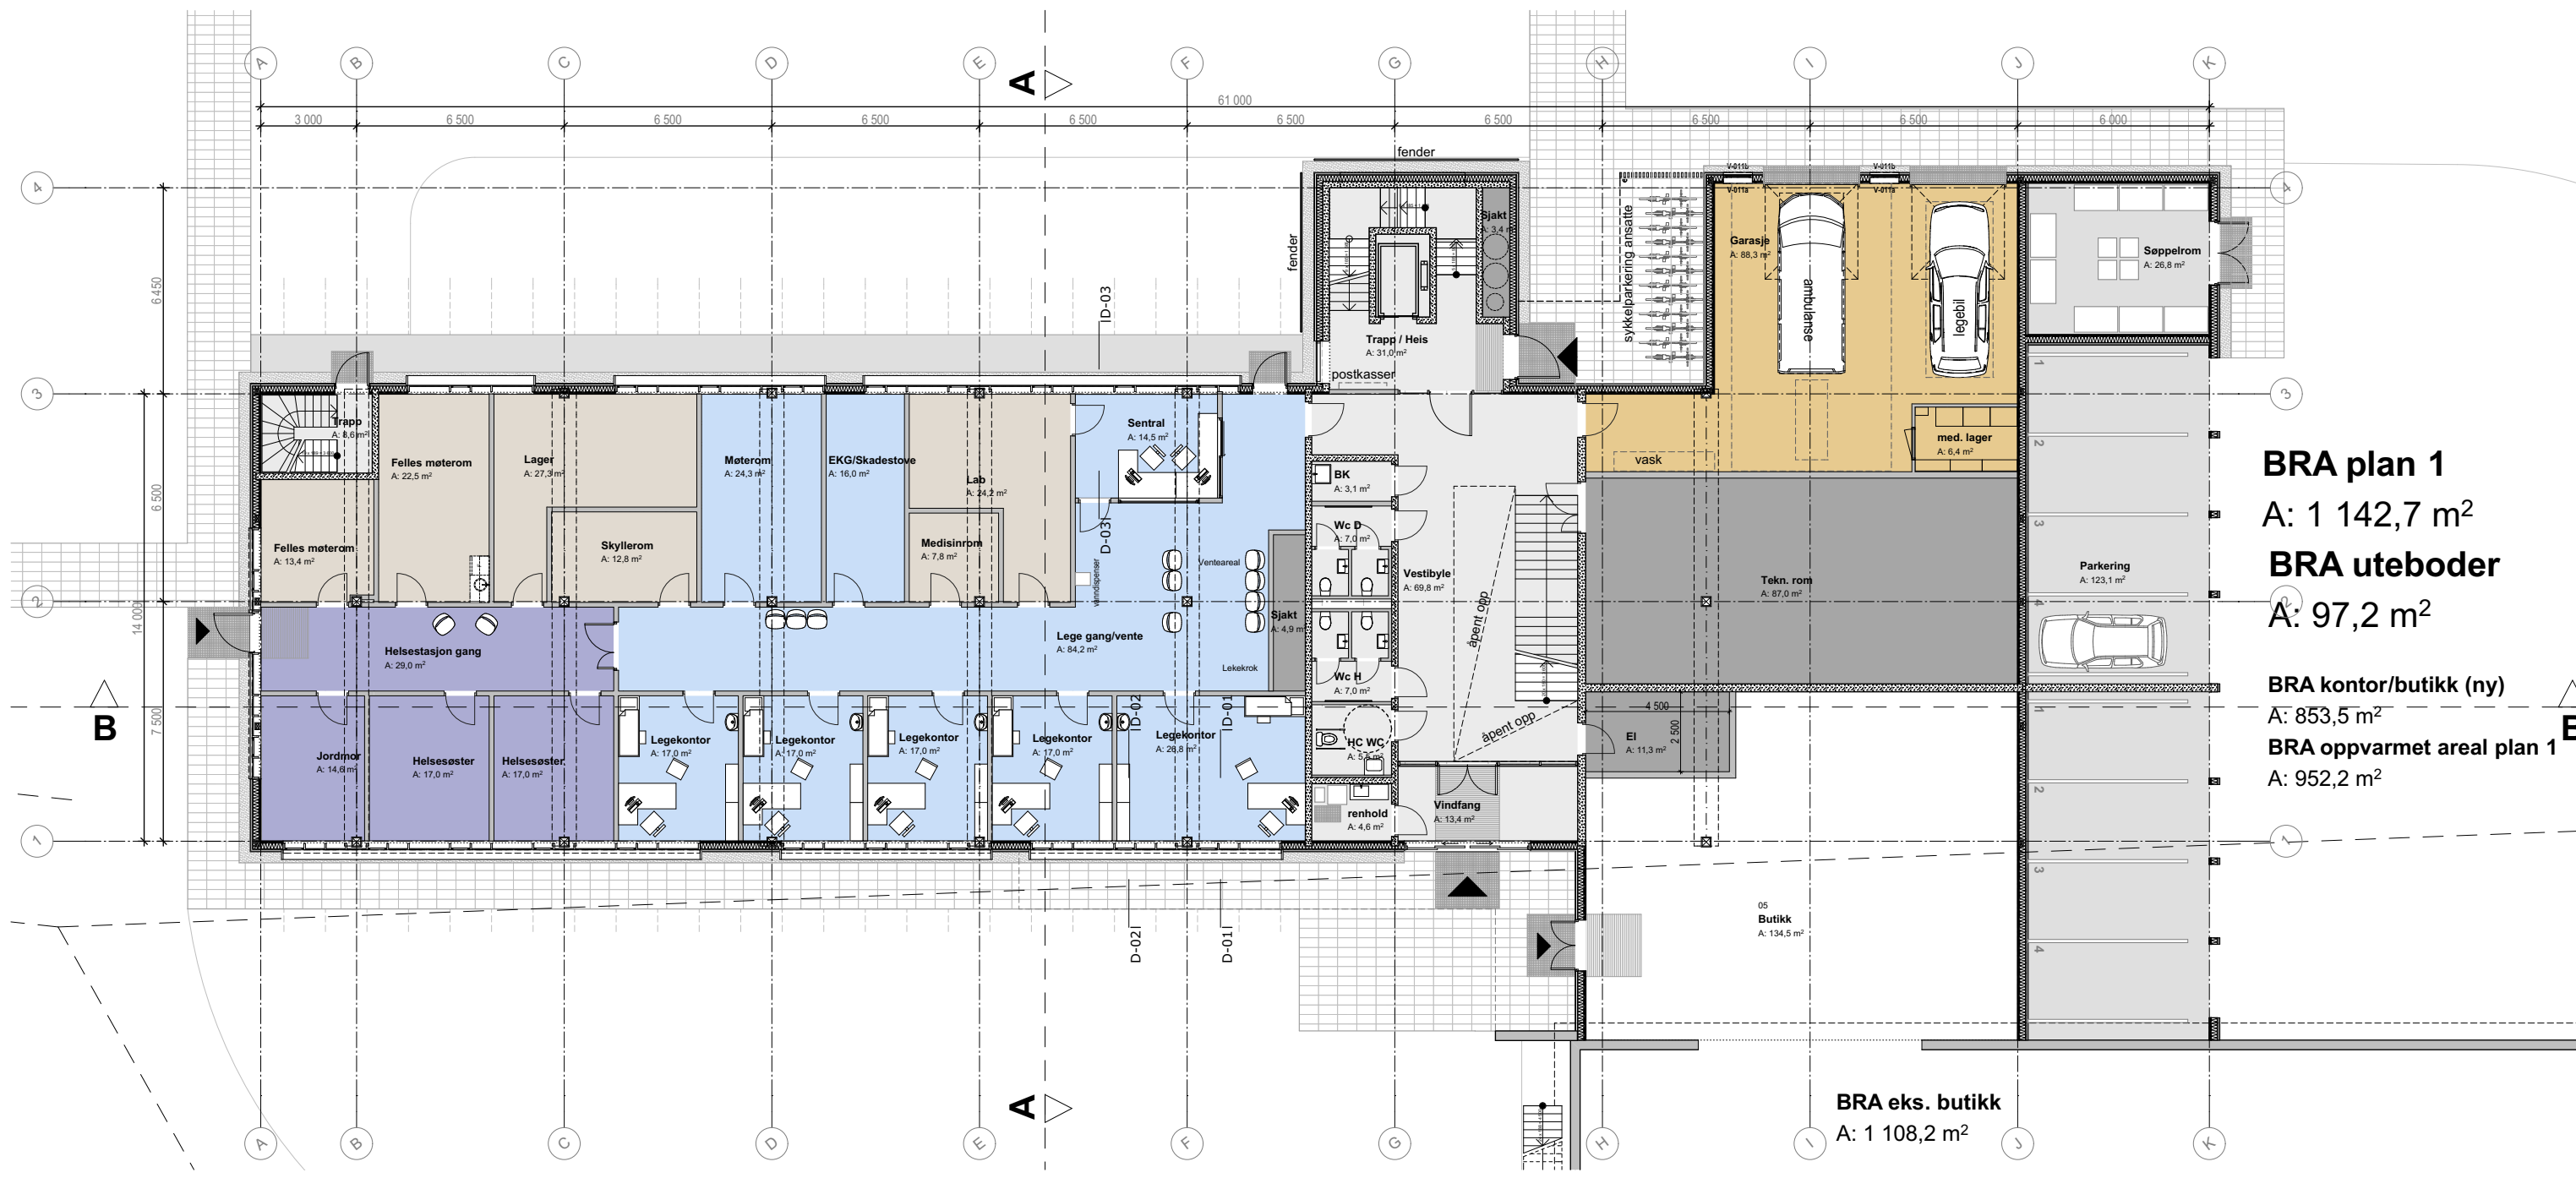

BIM Server: MM1D-BIM-BERGEN - BIM Server 19/Kontorbygg62223_Masfjorden

Plottet 25.10.2017 av mm36

BRA plan 1
 A: 1 142,7 m²
BRA uteboder
 A: 97,2 m²
BRA kontor/butikk (ny)
 A: 853,5 m²
BRA oppvarmet areal plan 1
 A: 952,2 m²

BRA eks. butikk
 A: 1 108,2 m²

Bodanlegg, konf. utomhusplan