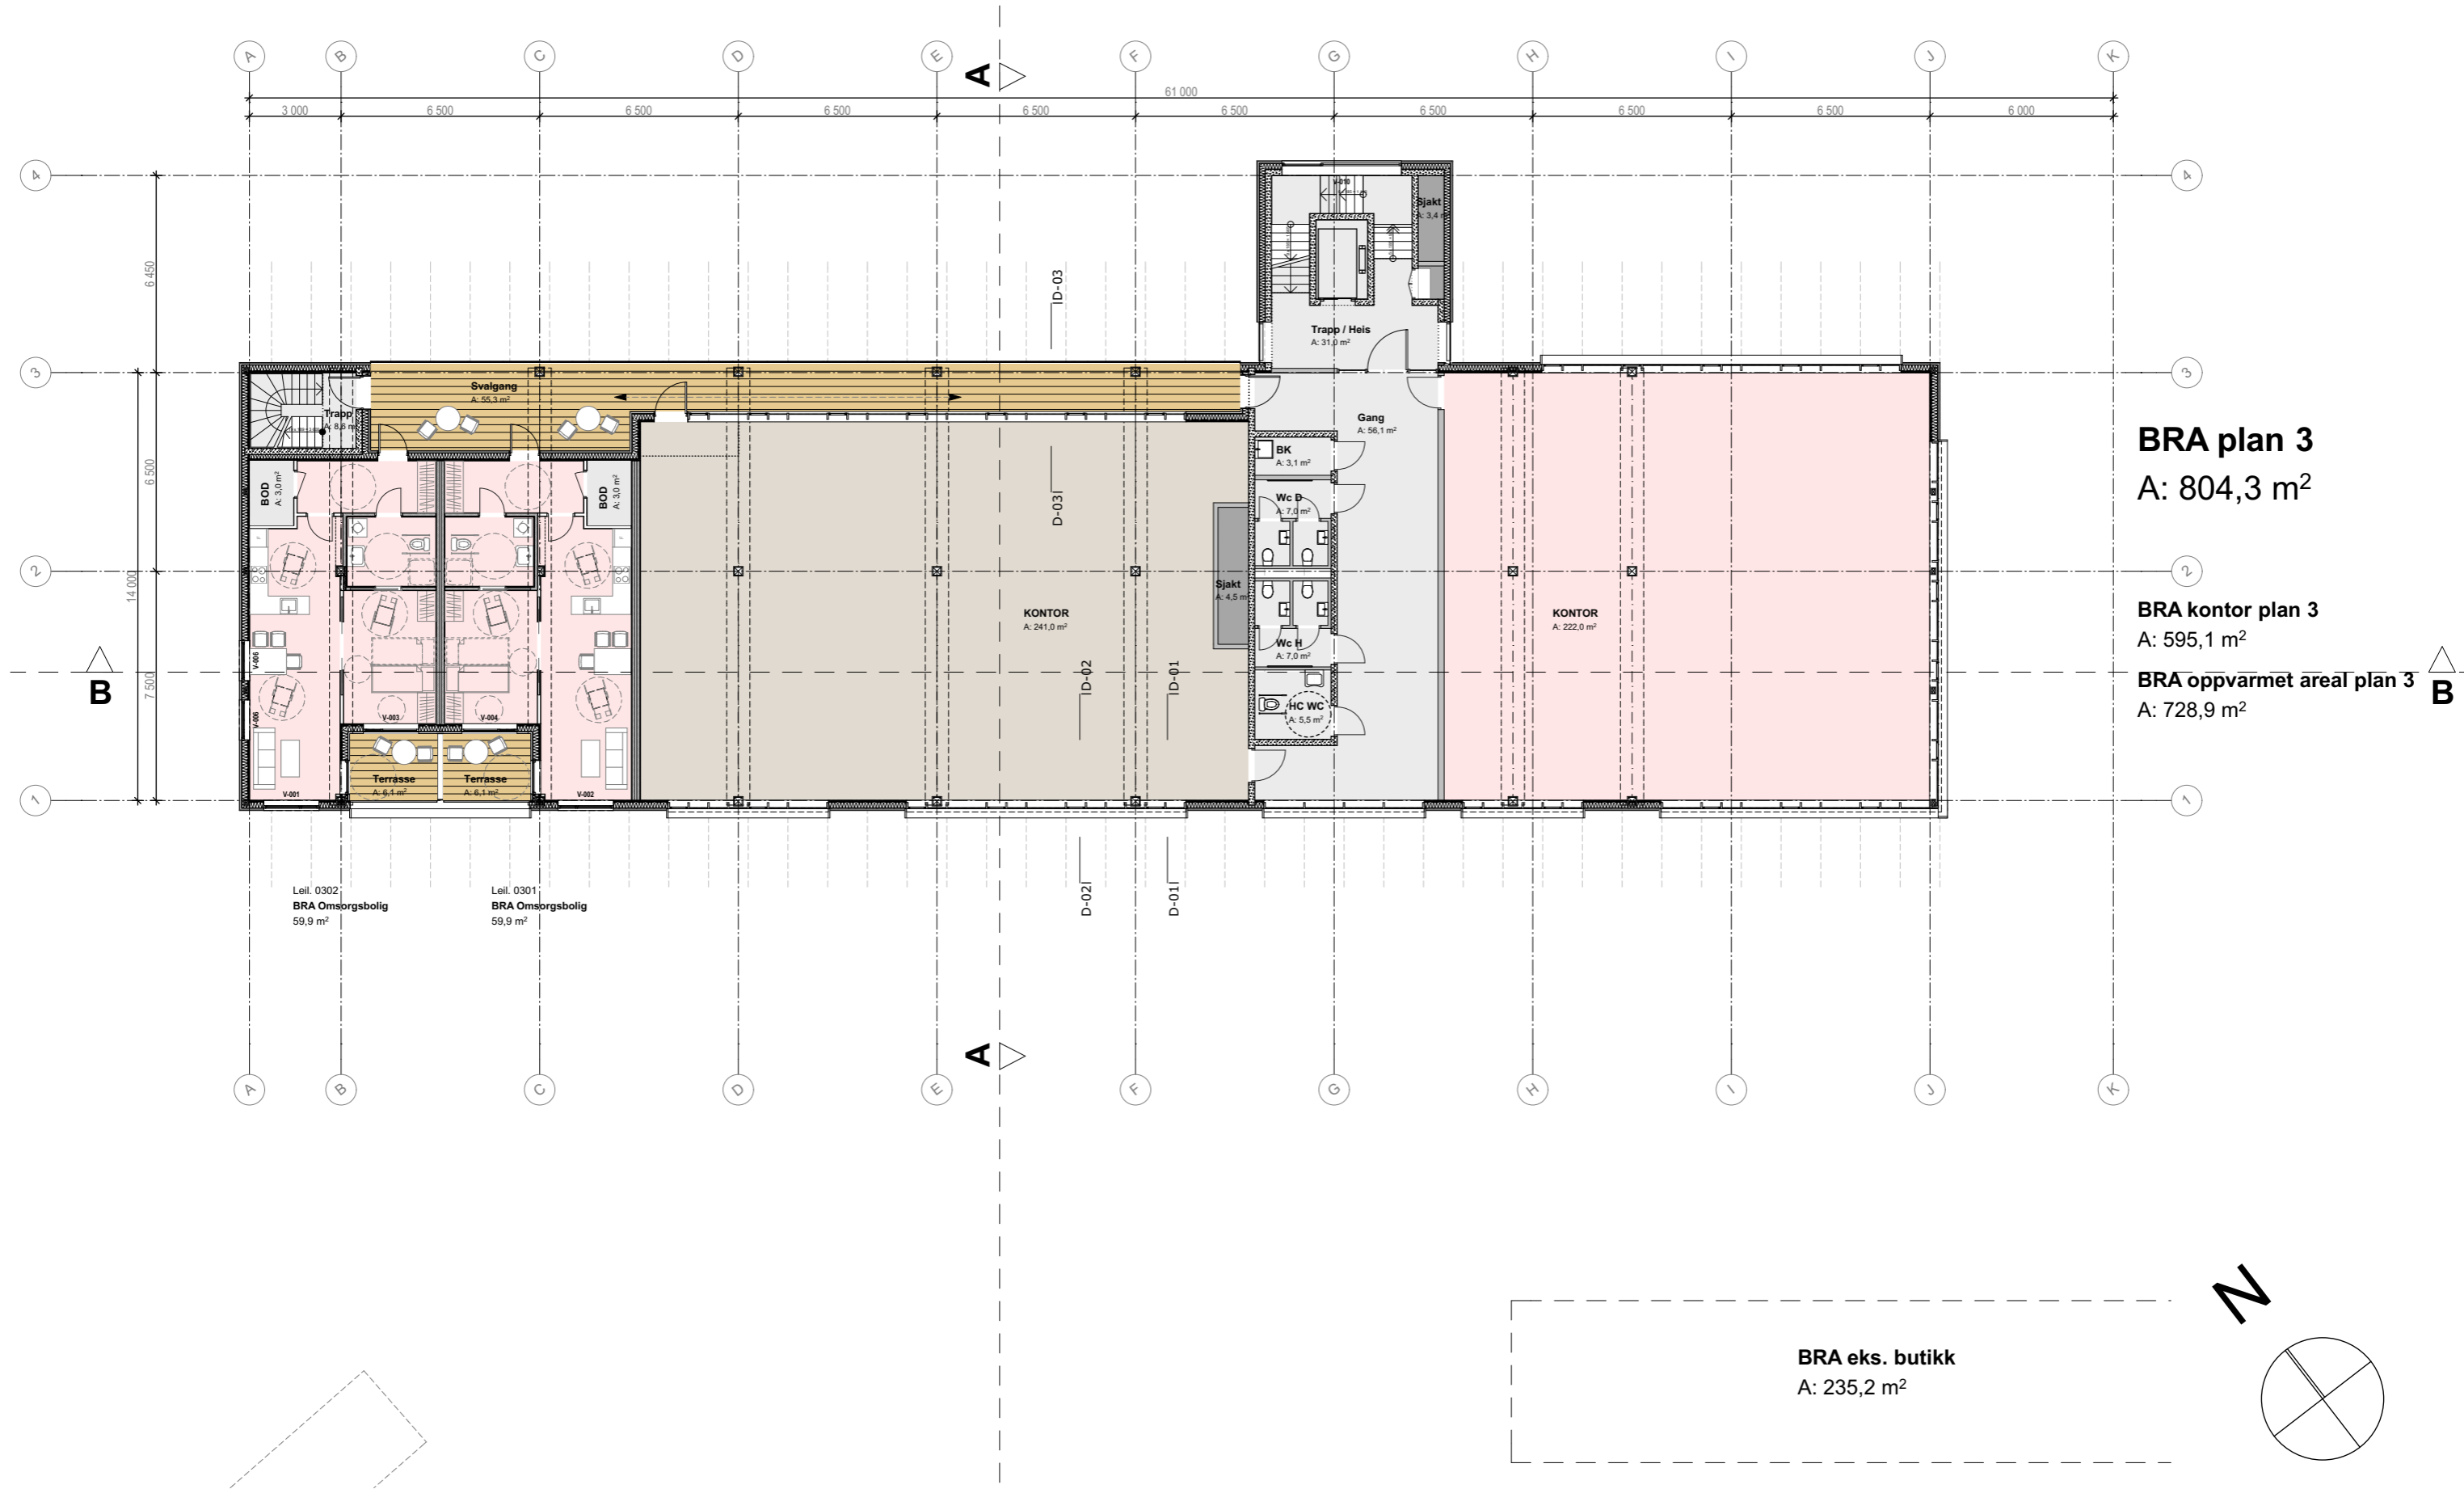

BIM Server: MM1D-BIM-BERGEN - BIM Server 19/Kontorbygg62223_Masfjorden

Plottet 25.10.2017 av mm36

BRA plan 3
A: 804,3 m²

BRA kontor plan 3
A: 595,1 m²

BRA oppvarmet areal plan 3
A: 728,9 m²

BRA eks. butikk
A: 235,2 m²