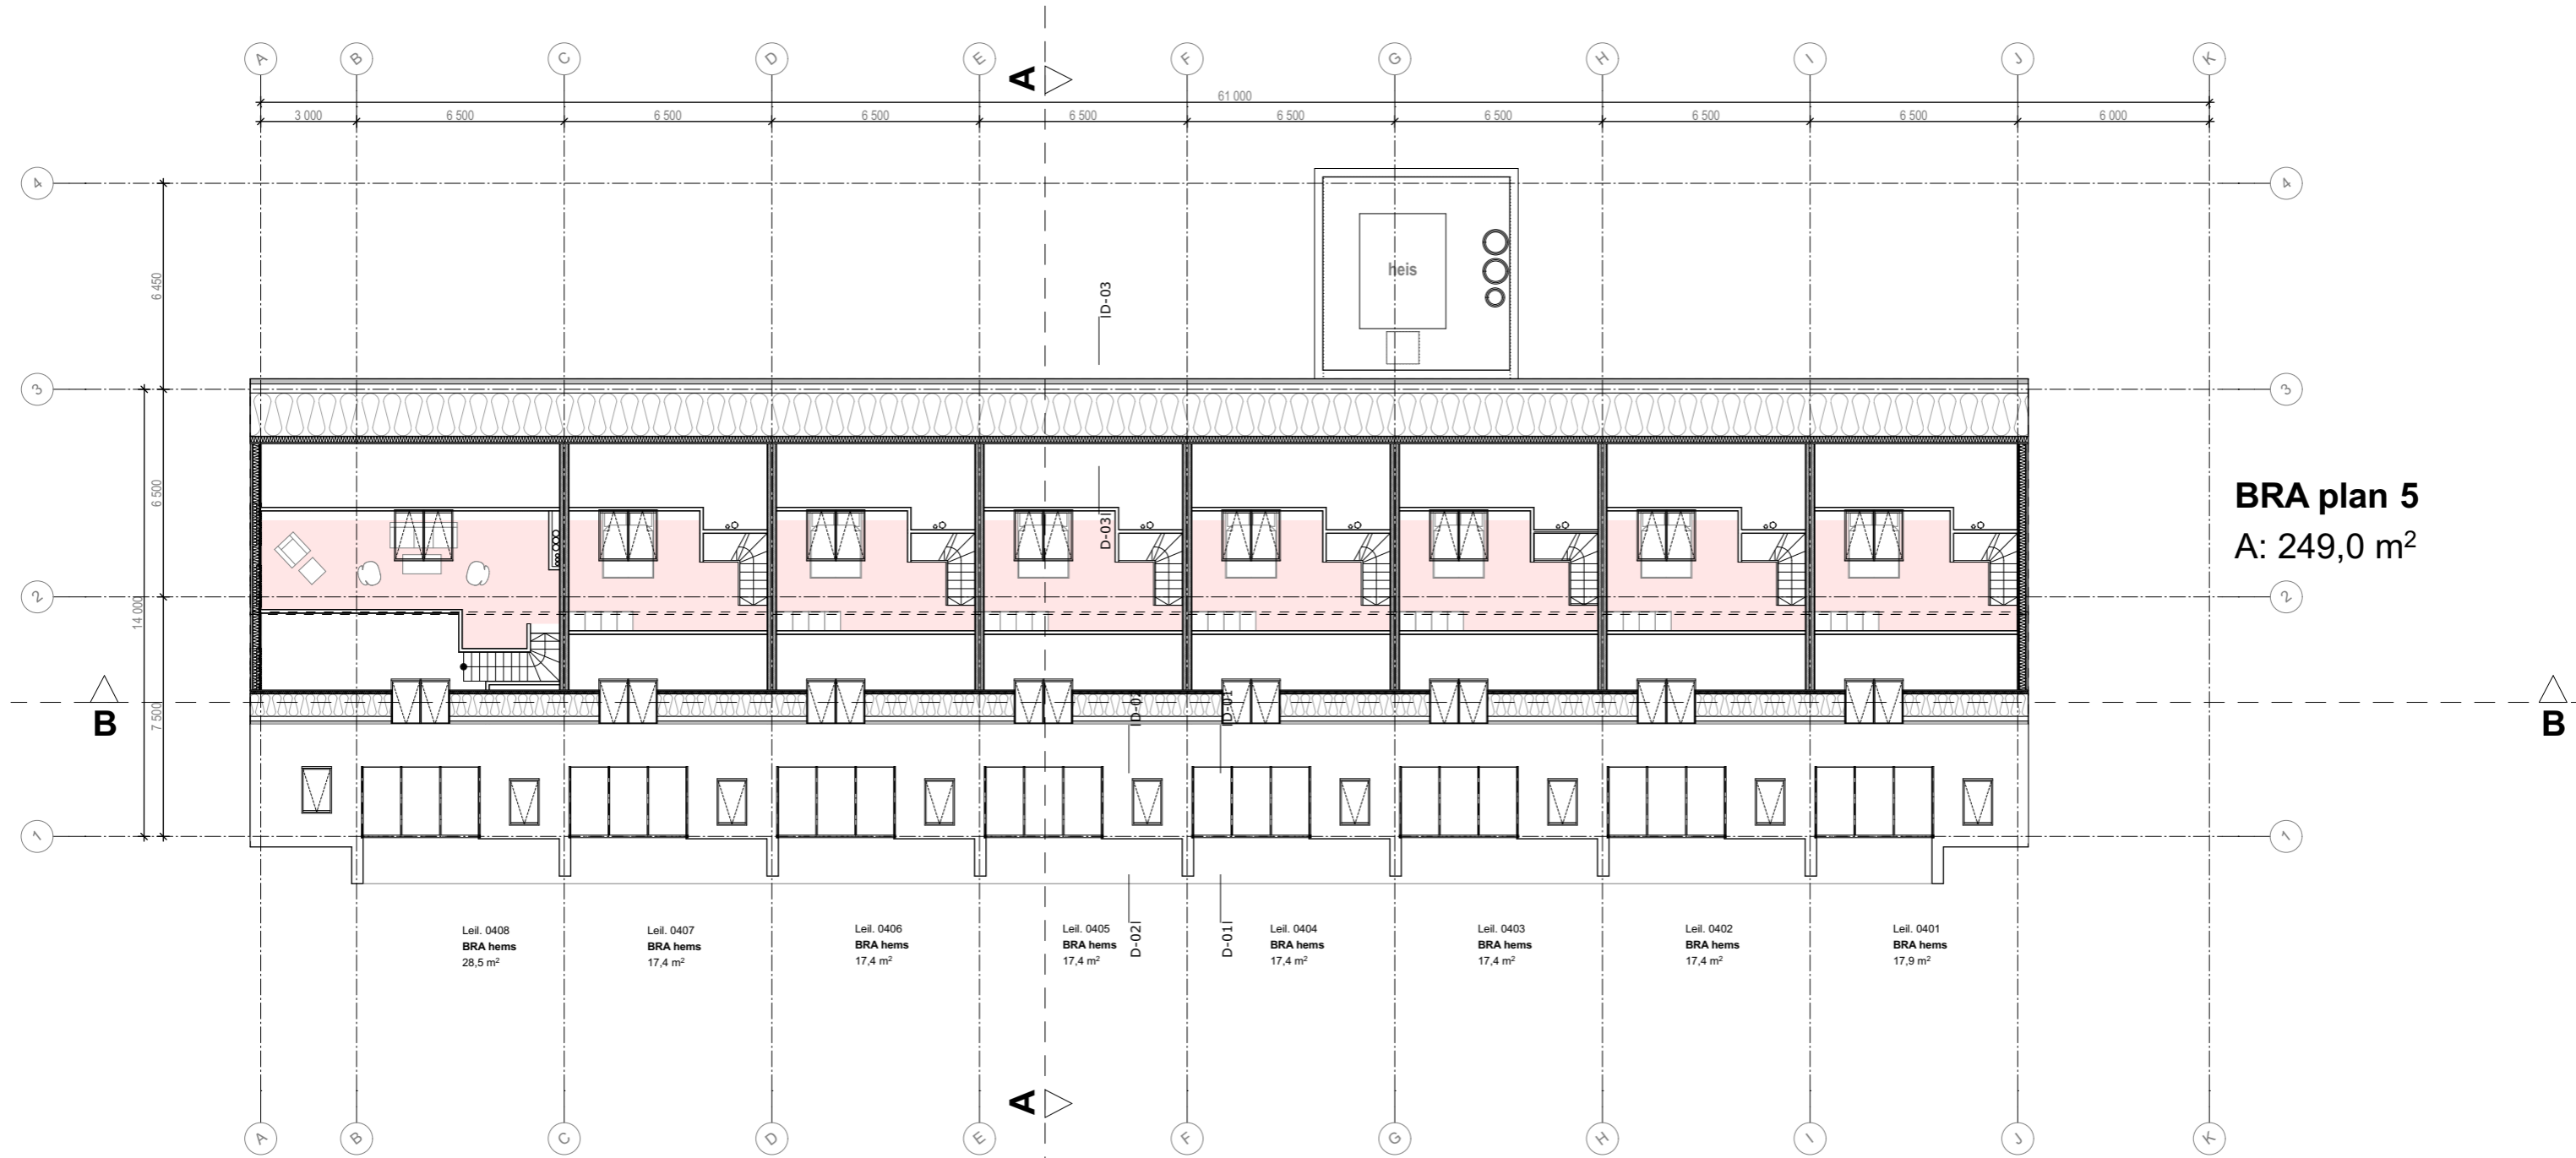

BIM Server: MM1D-BIM-BERGEN - BIM Server 19/Kontorbygg62223_Masfjorden

Plottet 25.10.2017 av mm36

BRA plan 5
 A: 249,0 m²