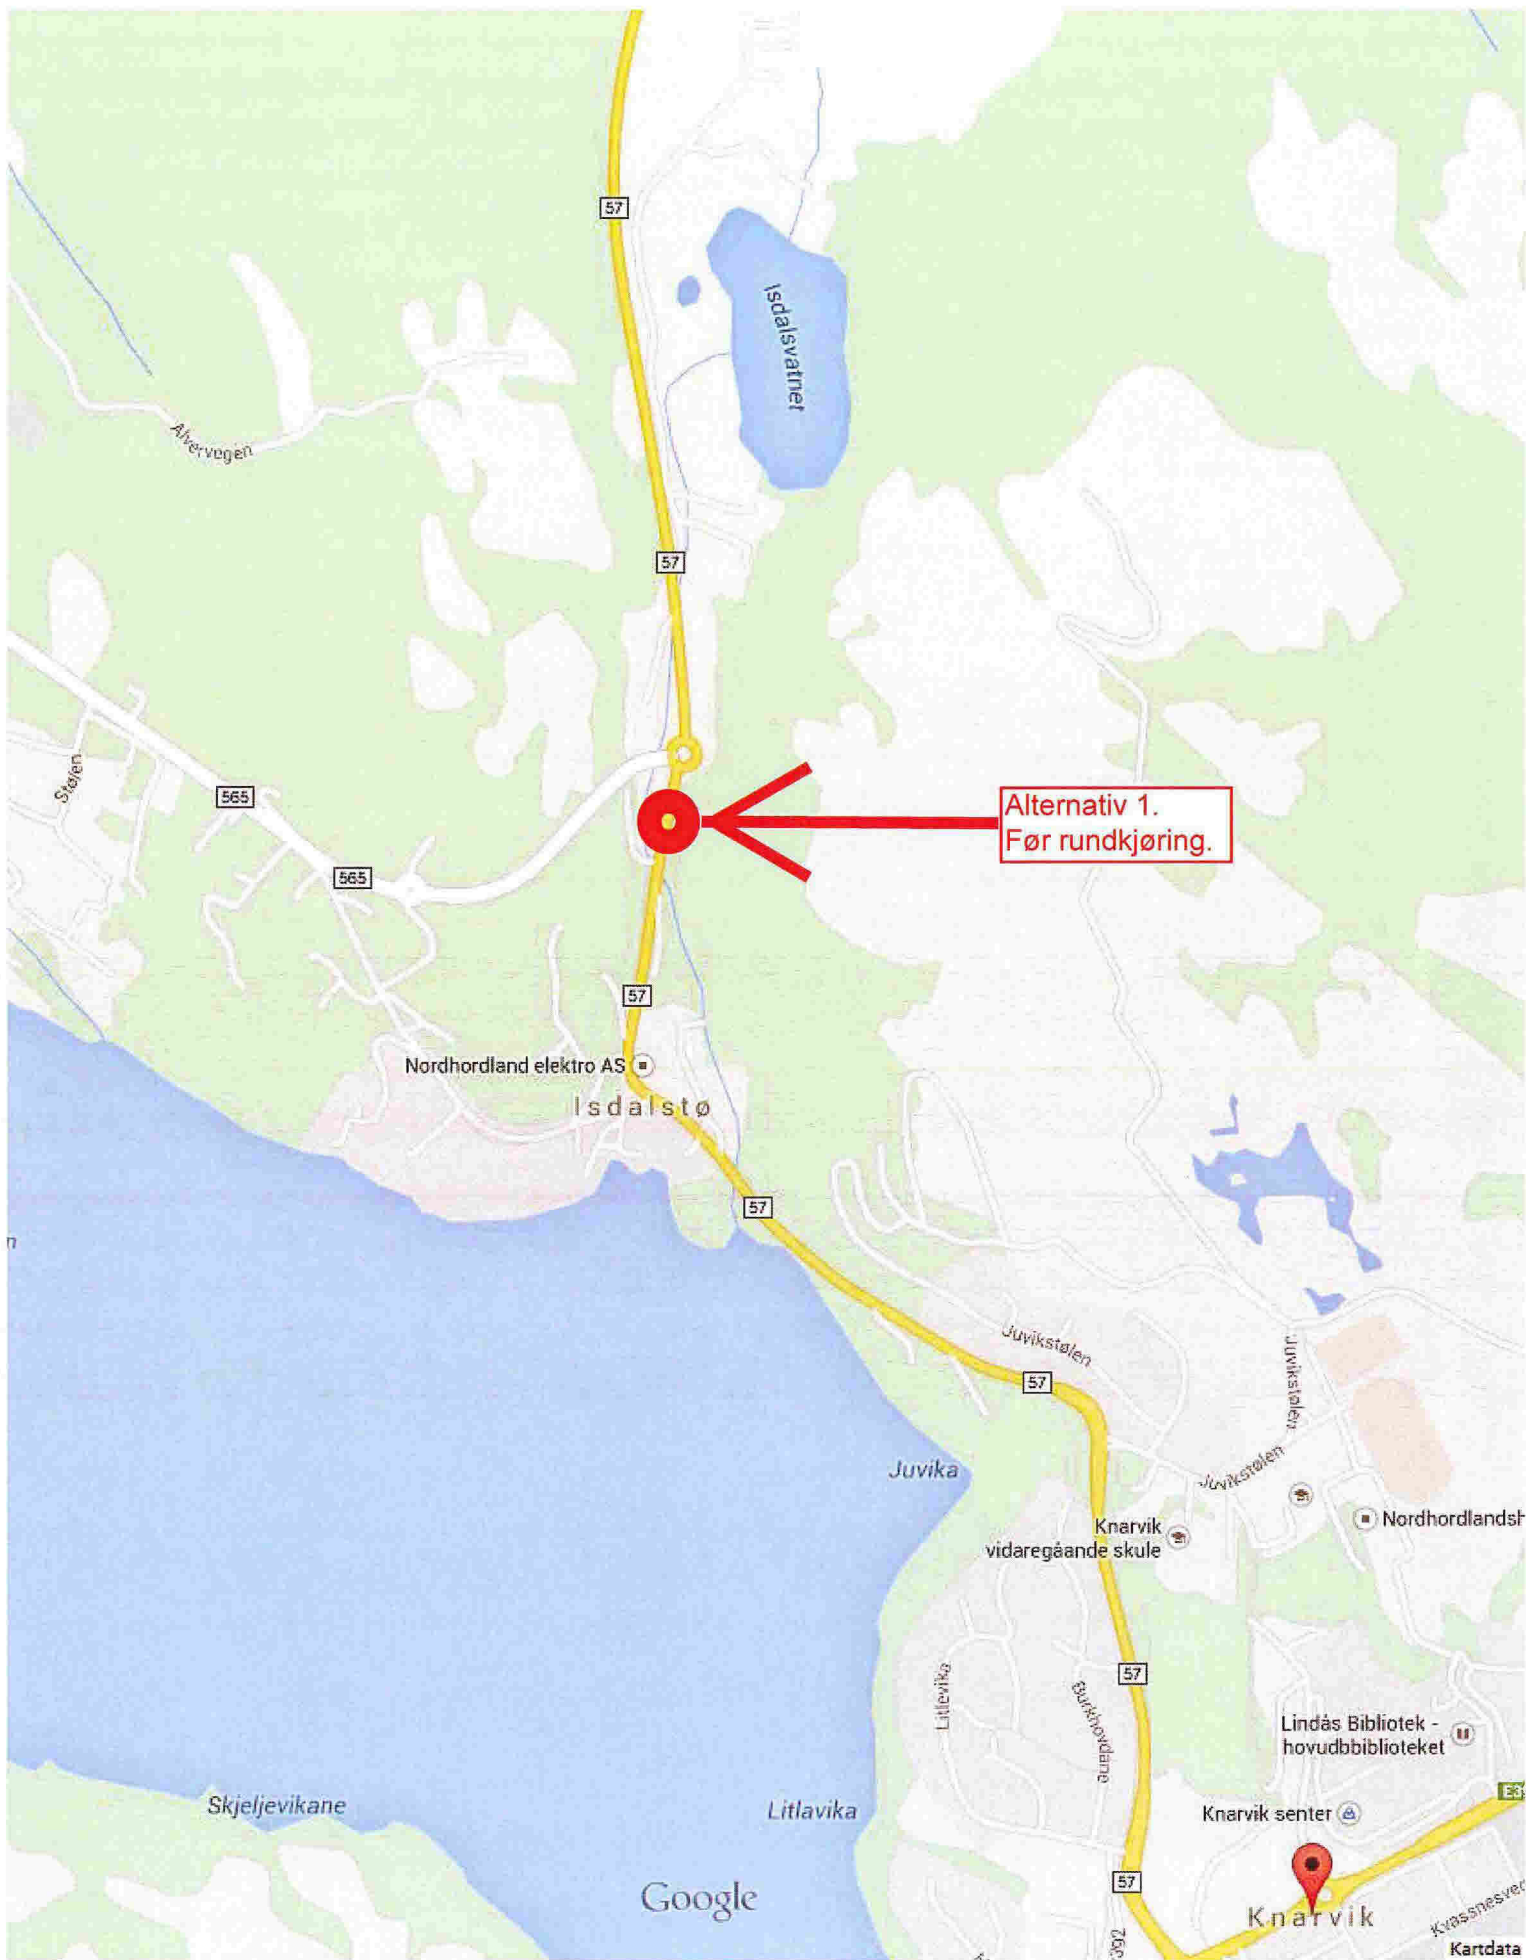

Alternativ 1.
Før rundkjøring.

Nordhordland elektro AS

Isdalstø

Juvika

Knarvik vidaregåande skule

Nordhordlandst

Lindås Bibliotek - hovudbiblioteket

Knarvik senter

Knarvik

Google

Kartdata