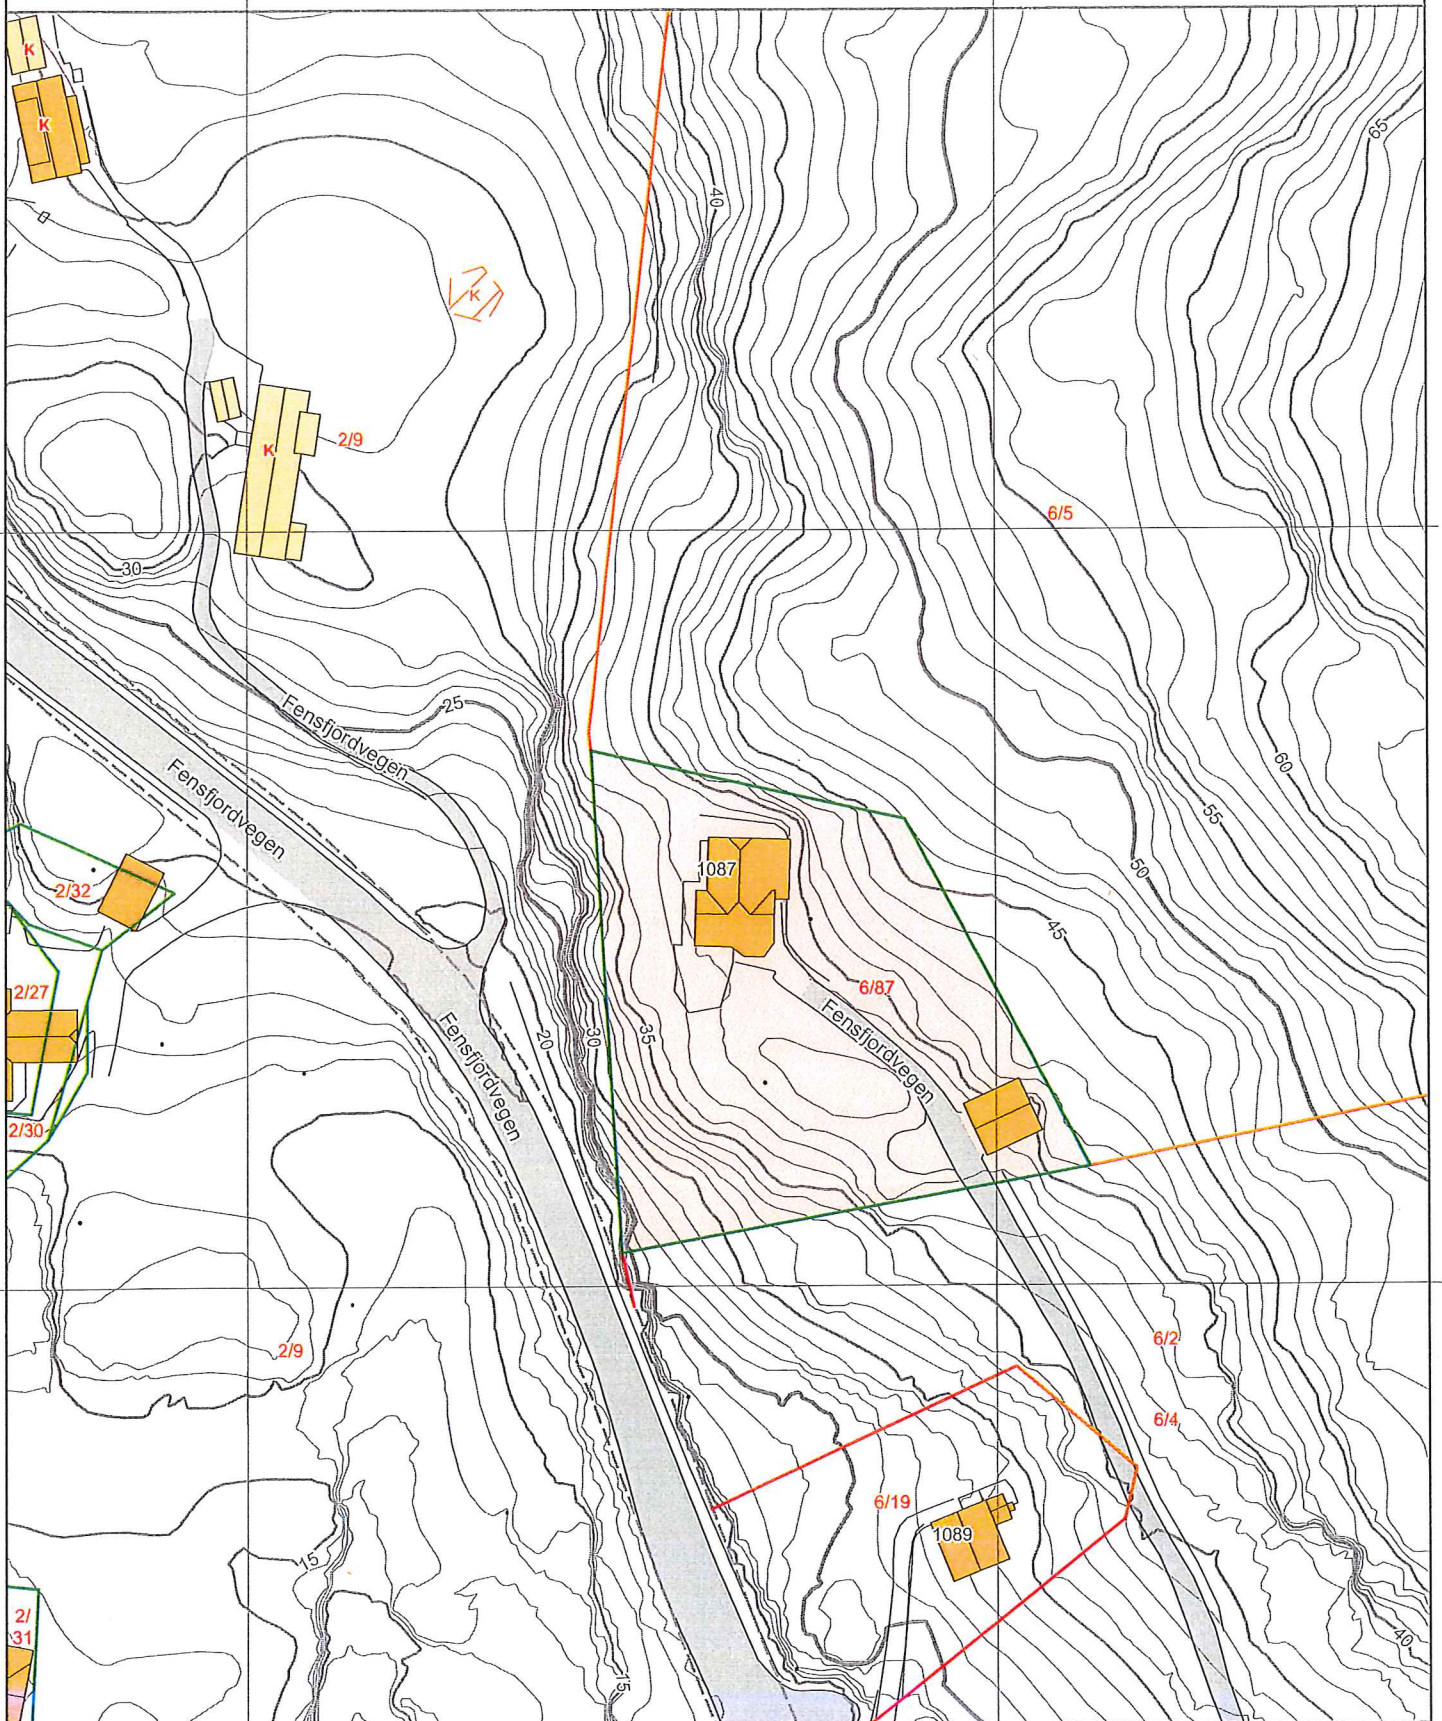

ambita

Kommune: 4634 Masfjorden

Eiendom: 4634/6/87/0/0

Eiendomsgrenser

- | | | | |
|--|------------------------------|--|--------------------|
| | Middels - høy nøyaktighet | | Vannkant |
| | Mindre nøyaktig | | Vegkant |
| | Lite nøyaktig | | Fiktiv grenselinje |
| | Skissenøyaktighet eller uvis | | Teigdelelinje |
| | Omtvistet grense | | Punktbeste |

Målestokk 1:1000

Dato: 14.8.2020

Kartgrunnlag: Geovekst - 8193
Det tas forbehold om feil og mangler i kartet.
Kartet kan ikke benyttes i byggesaksbehandling.