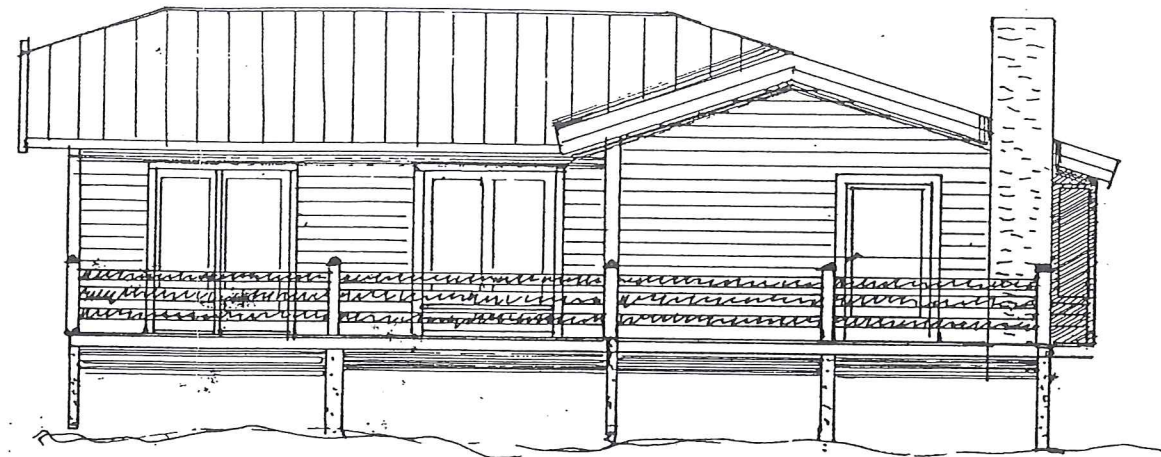

EKSISTERENDE TEGNINGER

720  
TILBYGG

FASADE MOT :

FASADE MOT :

240

Snitt NYBYGG

EKS. FASADE MOT :

EKS. FASADE MOT :

720  
TILBYGG

SNITT STUE

240

SNITT KJØKKENDEL.

Dato / 8-88	Konstr./Tegnet B.	Godkjent	Målestokk 1:100	TILBYGG NYTTE.	
Gerhard Gjovsland			Erstattet for:		Erstattet av: J.
b/s - Masjorden.			Fasade - Snitt		
Henviisning:		Beregning:			