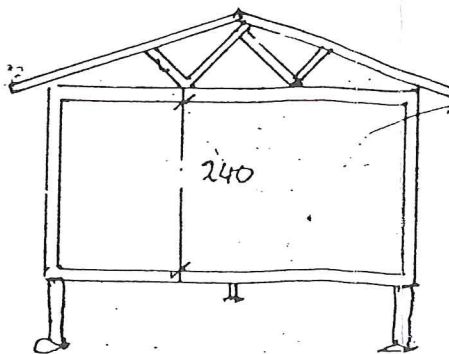

EKSISTERENDE TEGNINGER

720  
TILBYGG

FASADE MOT :

FASADE MOT :

240

Snitt NYBYGG

EKS. FASADE MOT :

EKS. FASADE MOT :

720  
TILBYGG

SNITT STUE

240

SNITT KJØKKENDEL.

Dato / 8-88	Konstr./Tegnet B.	Godkjent	Målestokk 1:100	TILBYGG NYTTE.	
Gerhard Gjovsland			Erstattet for:		Erstattet av: J.
b/s - Masjorden.			Fasade - Snitt		
Henviisning:		Beregning:			