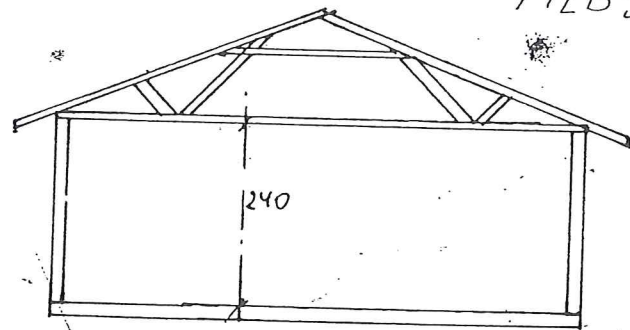

EKSISTERENDE TEGNINGER

720  
TILBYGG

FASADE MOT :

FASADE MOT :

240

Snitt NYBYGG

EKS. FASADE MOT :

EKS. FASADE MOT :

720  
TILBYGG

SNITT STUE

240

SNITT KJØKKENDEL.

Dato / 8-88	Konstr./Tegnet B.	Godkjent	Målestokk 1:100	TILBYGG NYTTE.	
Gerhard Gjovsland			Erstattet for:		Erstattet av: J.
b/s - Masjorden.			Fasade - Snitt		
Henviisning:		Beregning:			