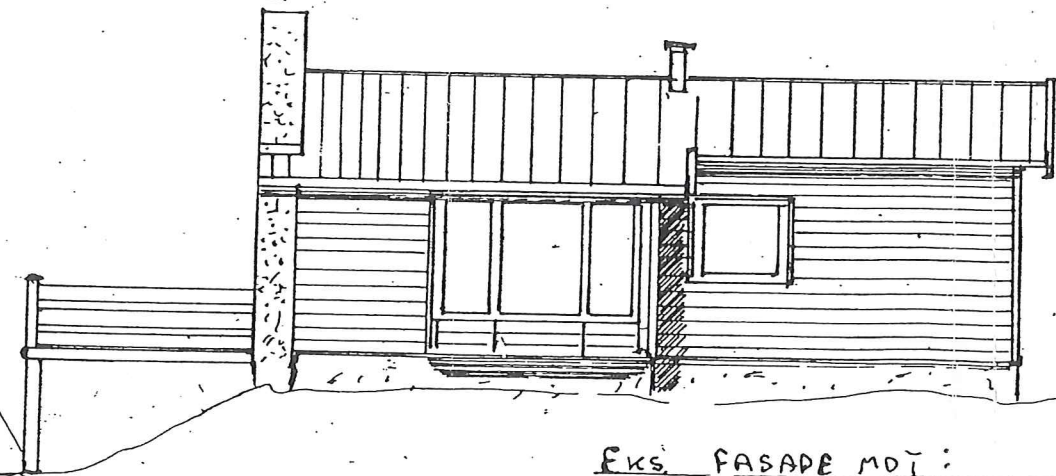

EKSISTERENDE TEGNINGER

720  
TILBYGG

FASADE MOT :

FASADE MOT :

240

Snitt NYBYGG

EKS. FASADE MOT :

EKS. FASADE MOT :

720  
TILBYGG

SNITT STUE

240

SNITT KJØKKENDEL.

Dato / 8-88	Konstr./Tegnet B.	Godkjent	Målestokk 1:100	TILBYGG NYTTE.	
Gerhard Gjovsland			Erstattet for:		Erstattet av: J.
b/s - Masjorden.			Fasade - Snitt		
Henviisning:		Beregning:			