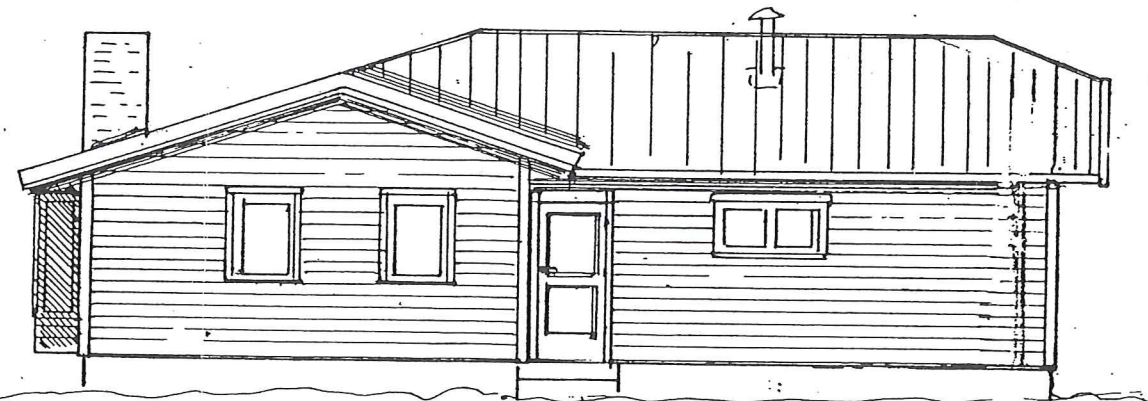

EKSISTERENDE TEGNINGER

720  
TILBYGG

FASADE MOT :

FASADE MOT :

240

Snitt NYBYGG

EKS. FASADE MOT :

EKS. FASADE MOT :

720  
TILBYGG

SNITT STUE

240

SNITT KJØKKENDEL.

Dato / 8-88	Konstr./Tegnet B.	Godkjent	Målestokk 1:100	TILBYGG NYTTE.	
Gerhard Gjovsland			Erstattet for:		Erstattet av: J.
b/s - Masjorden.			Fasade - Snitt		
Henviisning:		Beregning:			