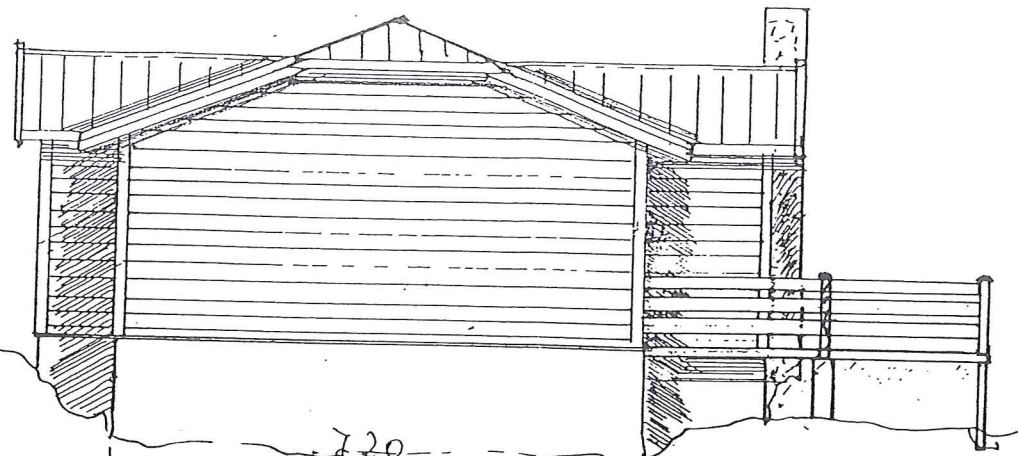

EKSISTERENDE TEGNINGER

720  
TILBYGG

FASADE MOT :

FASADE MOT :

240

Snitt NYBYGG

EKS. FASADE MOT :

EKS. FASADE MOT :

720  
TILBYGG

SNITT STUE

240

SNITT KJØKKENDEL.

Dato / 8-88	Konstr./Tegnet B.	Godkjent	Målestokk 1:100	TILBYGG NYTTE.	
Gerhard Gjovsland			Erstattet for:		Erstattet av: J.
b/s - Masjorden.			Fasade - Snitt		
Henviisning:		Beregning:			