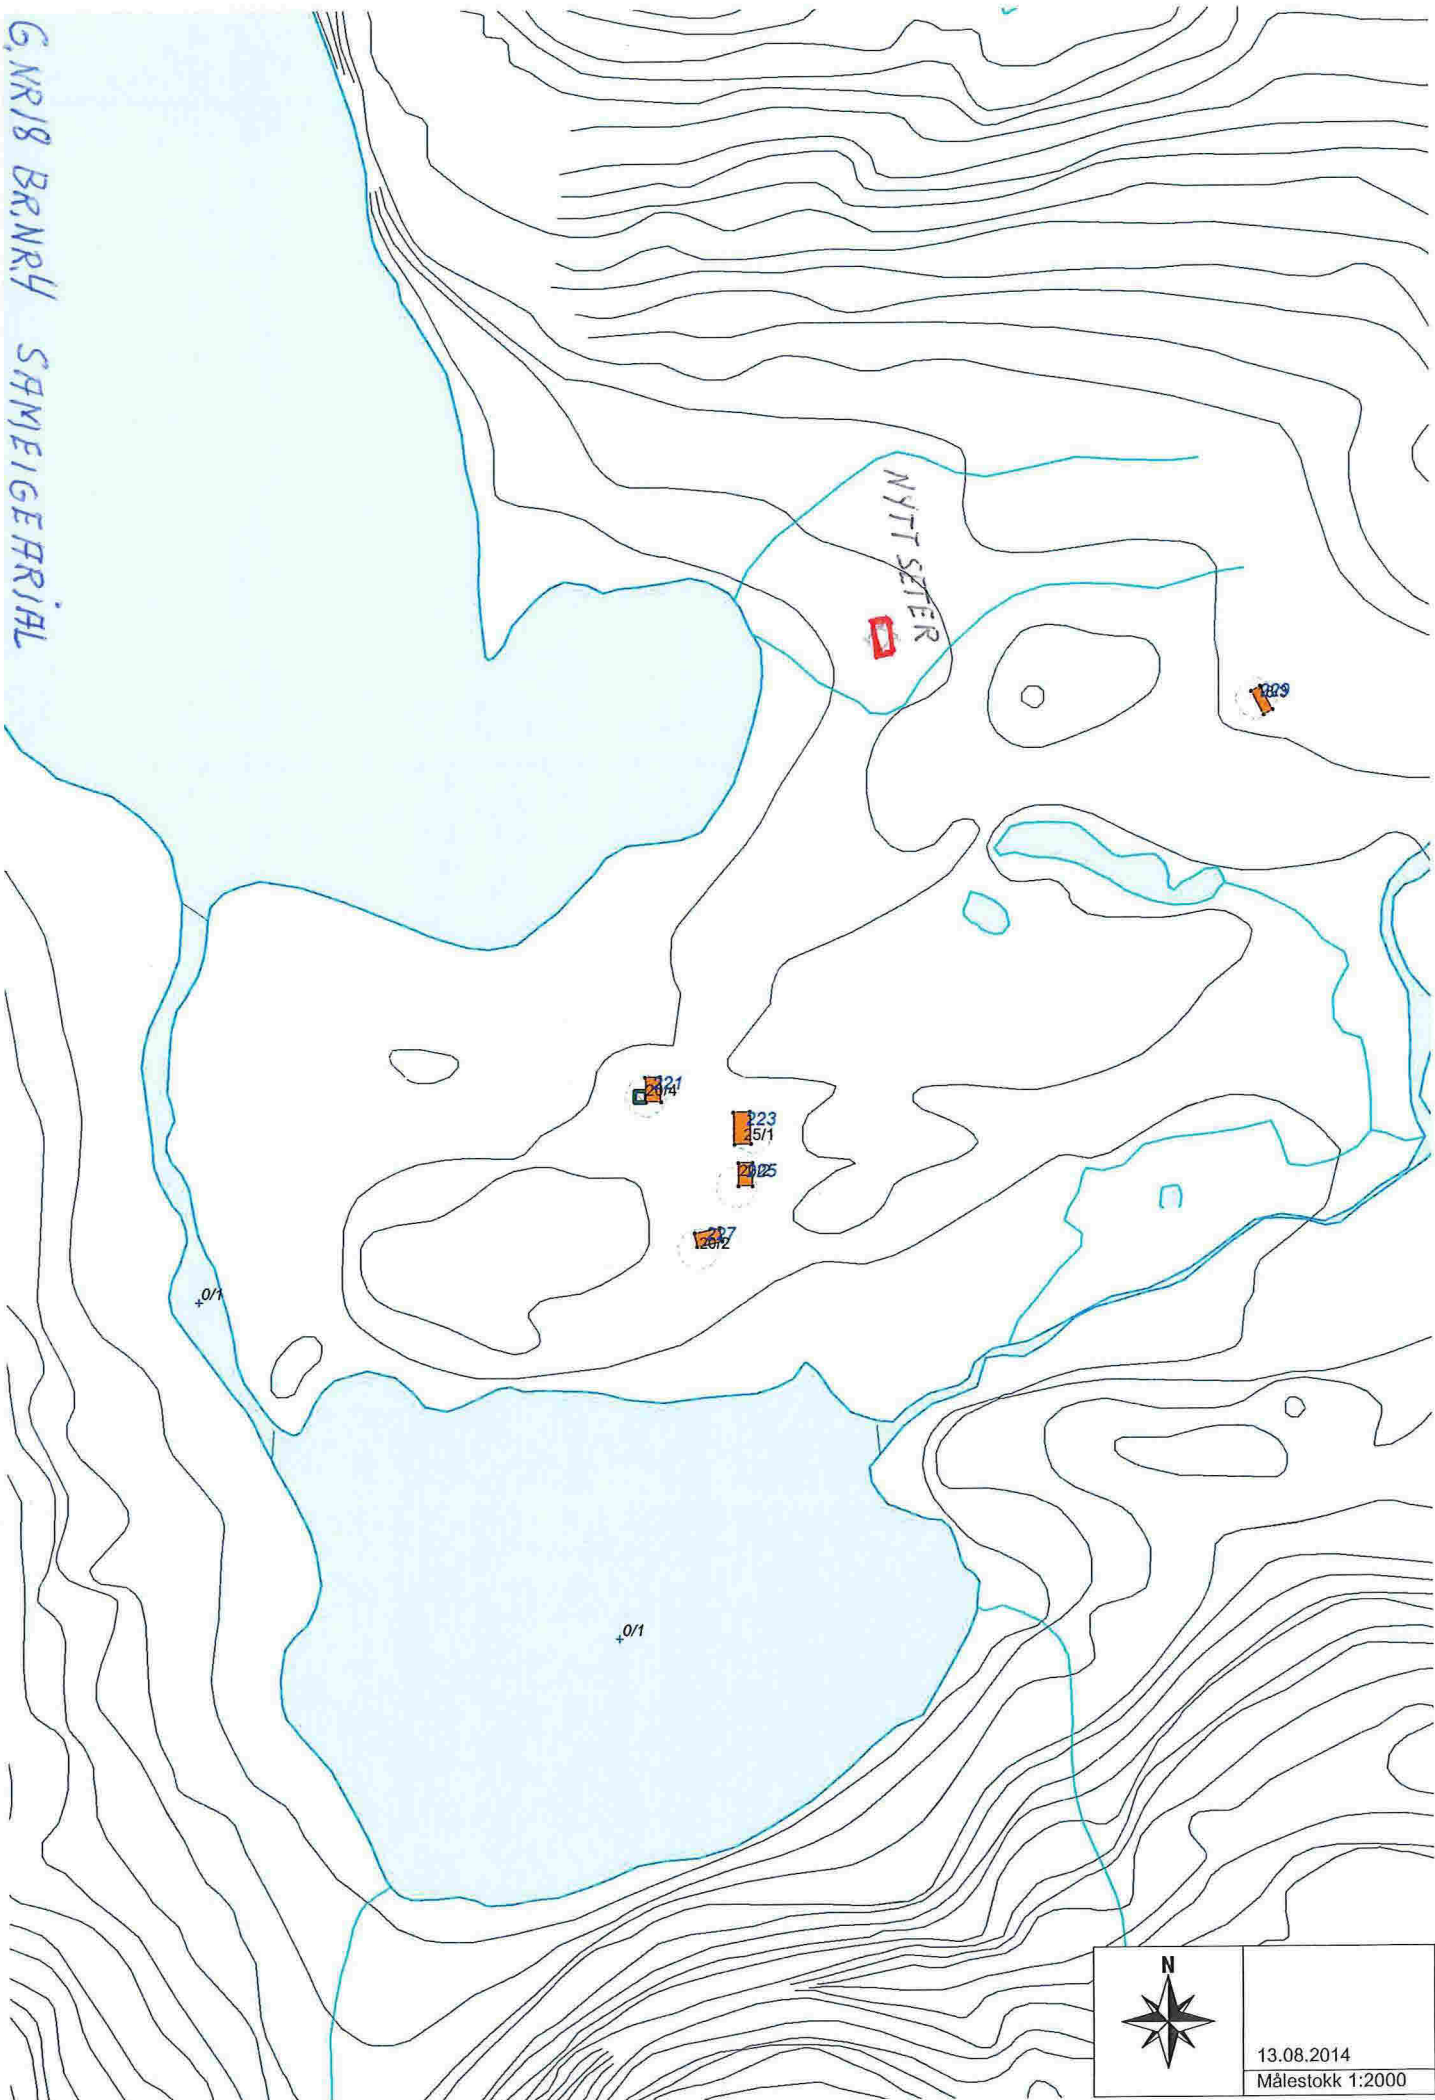

NYTT SETER

03.11.2011
Målestokk 1:1000
Masfjorden kommune

G.NR 18, Br.NR. 4 SAMEIĞEARIAL

G.NR 18. BRNR 4 STVEIGEFRIHL

	13.08.2014 Målestokk 1:2000
---	--------------------------------

3

G. NR 18 BR. NR 4 SP. MEIGERIAL

	
	13.08.2014
	Målestokk 1:2000

4

Plassering i terrenget Meisdalsvatne
oppå til venstre

Plasseringa er bak hangen. Bilde
teke frå austen sørenden av Dillsunseter.

Bilder fra området ved setra

Øversiktsbilde av Duesund og Keknessetra

Plassering av seter. Helge Birkeland sitt opppe til venstre