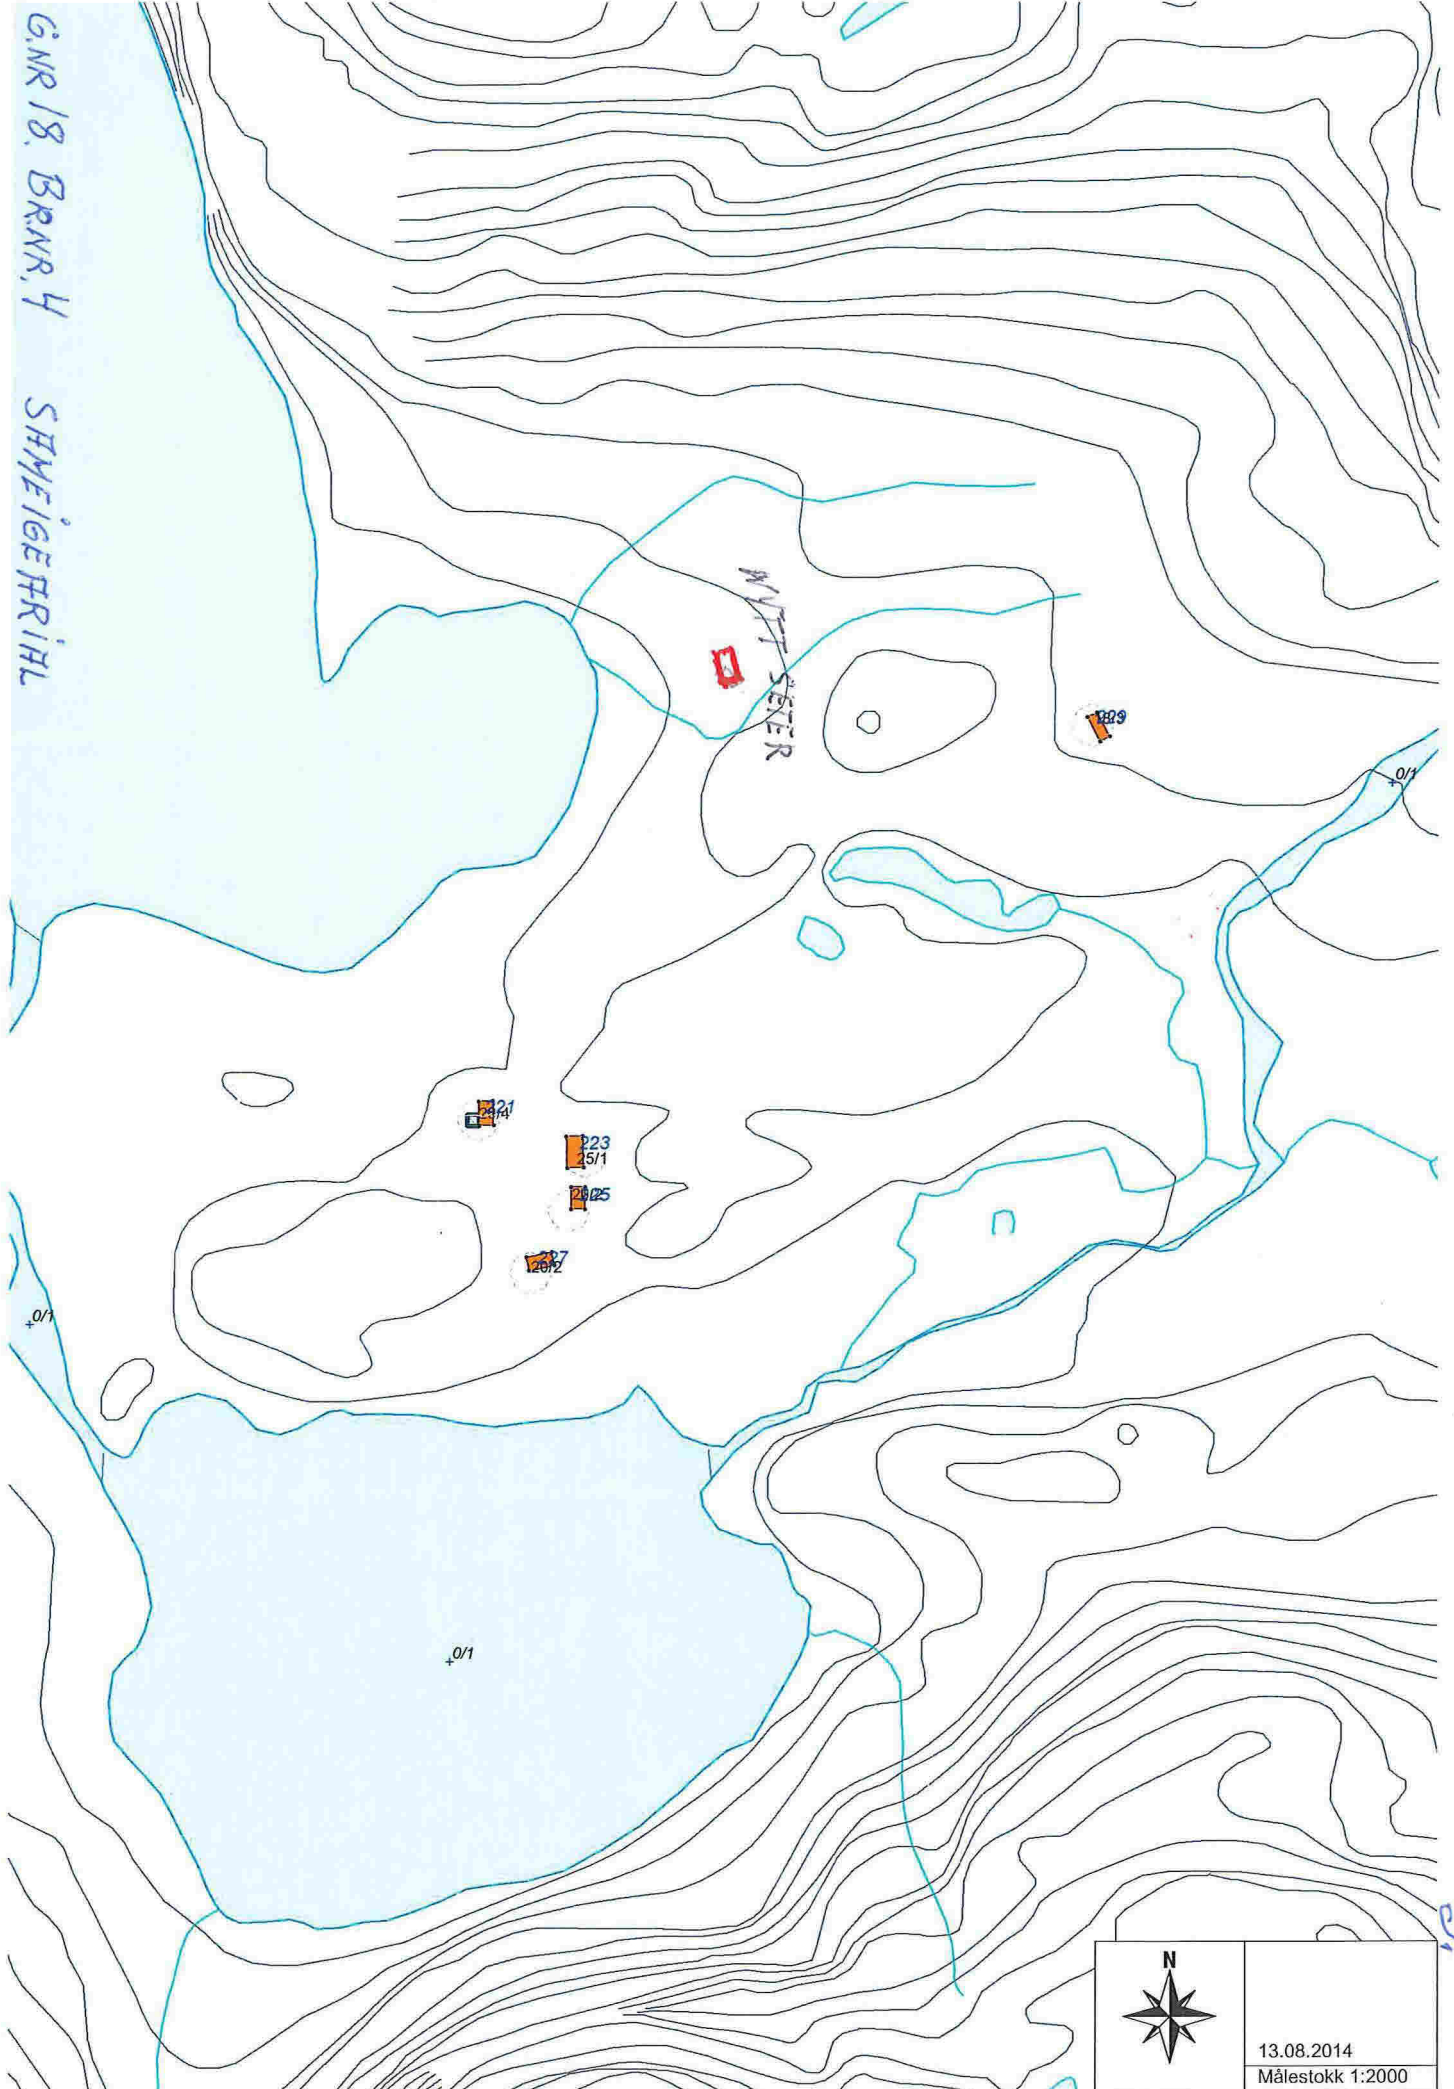

NYTT SETER

03.11.2011
Målestokk 1:1000
Masfjorden kommune

G.NR 18, Br.NR. 4 SAMEIĞEARIAL

G.NR 18. BRNR 4 STVEIGEFRIHL

	13.08.2014 Målestokk 1:2000
---	--------------------------------

3

G. NR 18 BR. NR 4 SP. MEIGERIAL

	
	13.08.2014
	Målestokk 1:2000

4

Plassering i terrenget Meisdalsvatne
oppå til venstre

Plasseringa er bak hangen. Bilde
teke frå austen sørenden av Dillsunseter.

Bilder fra området ved setra

Øversiktsbilde av Duesund og Keknessetra

Plassering av seter. Helge Birkeland sitt opppe til venstre