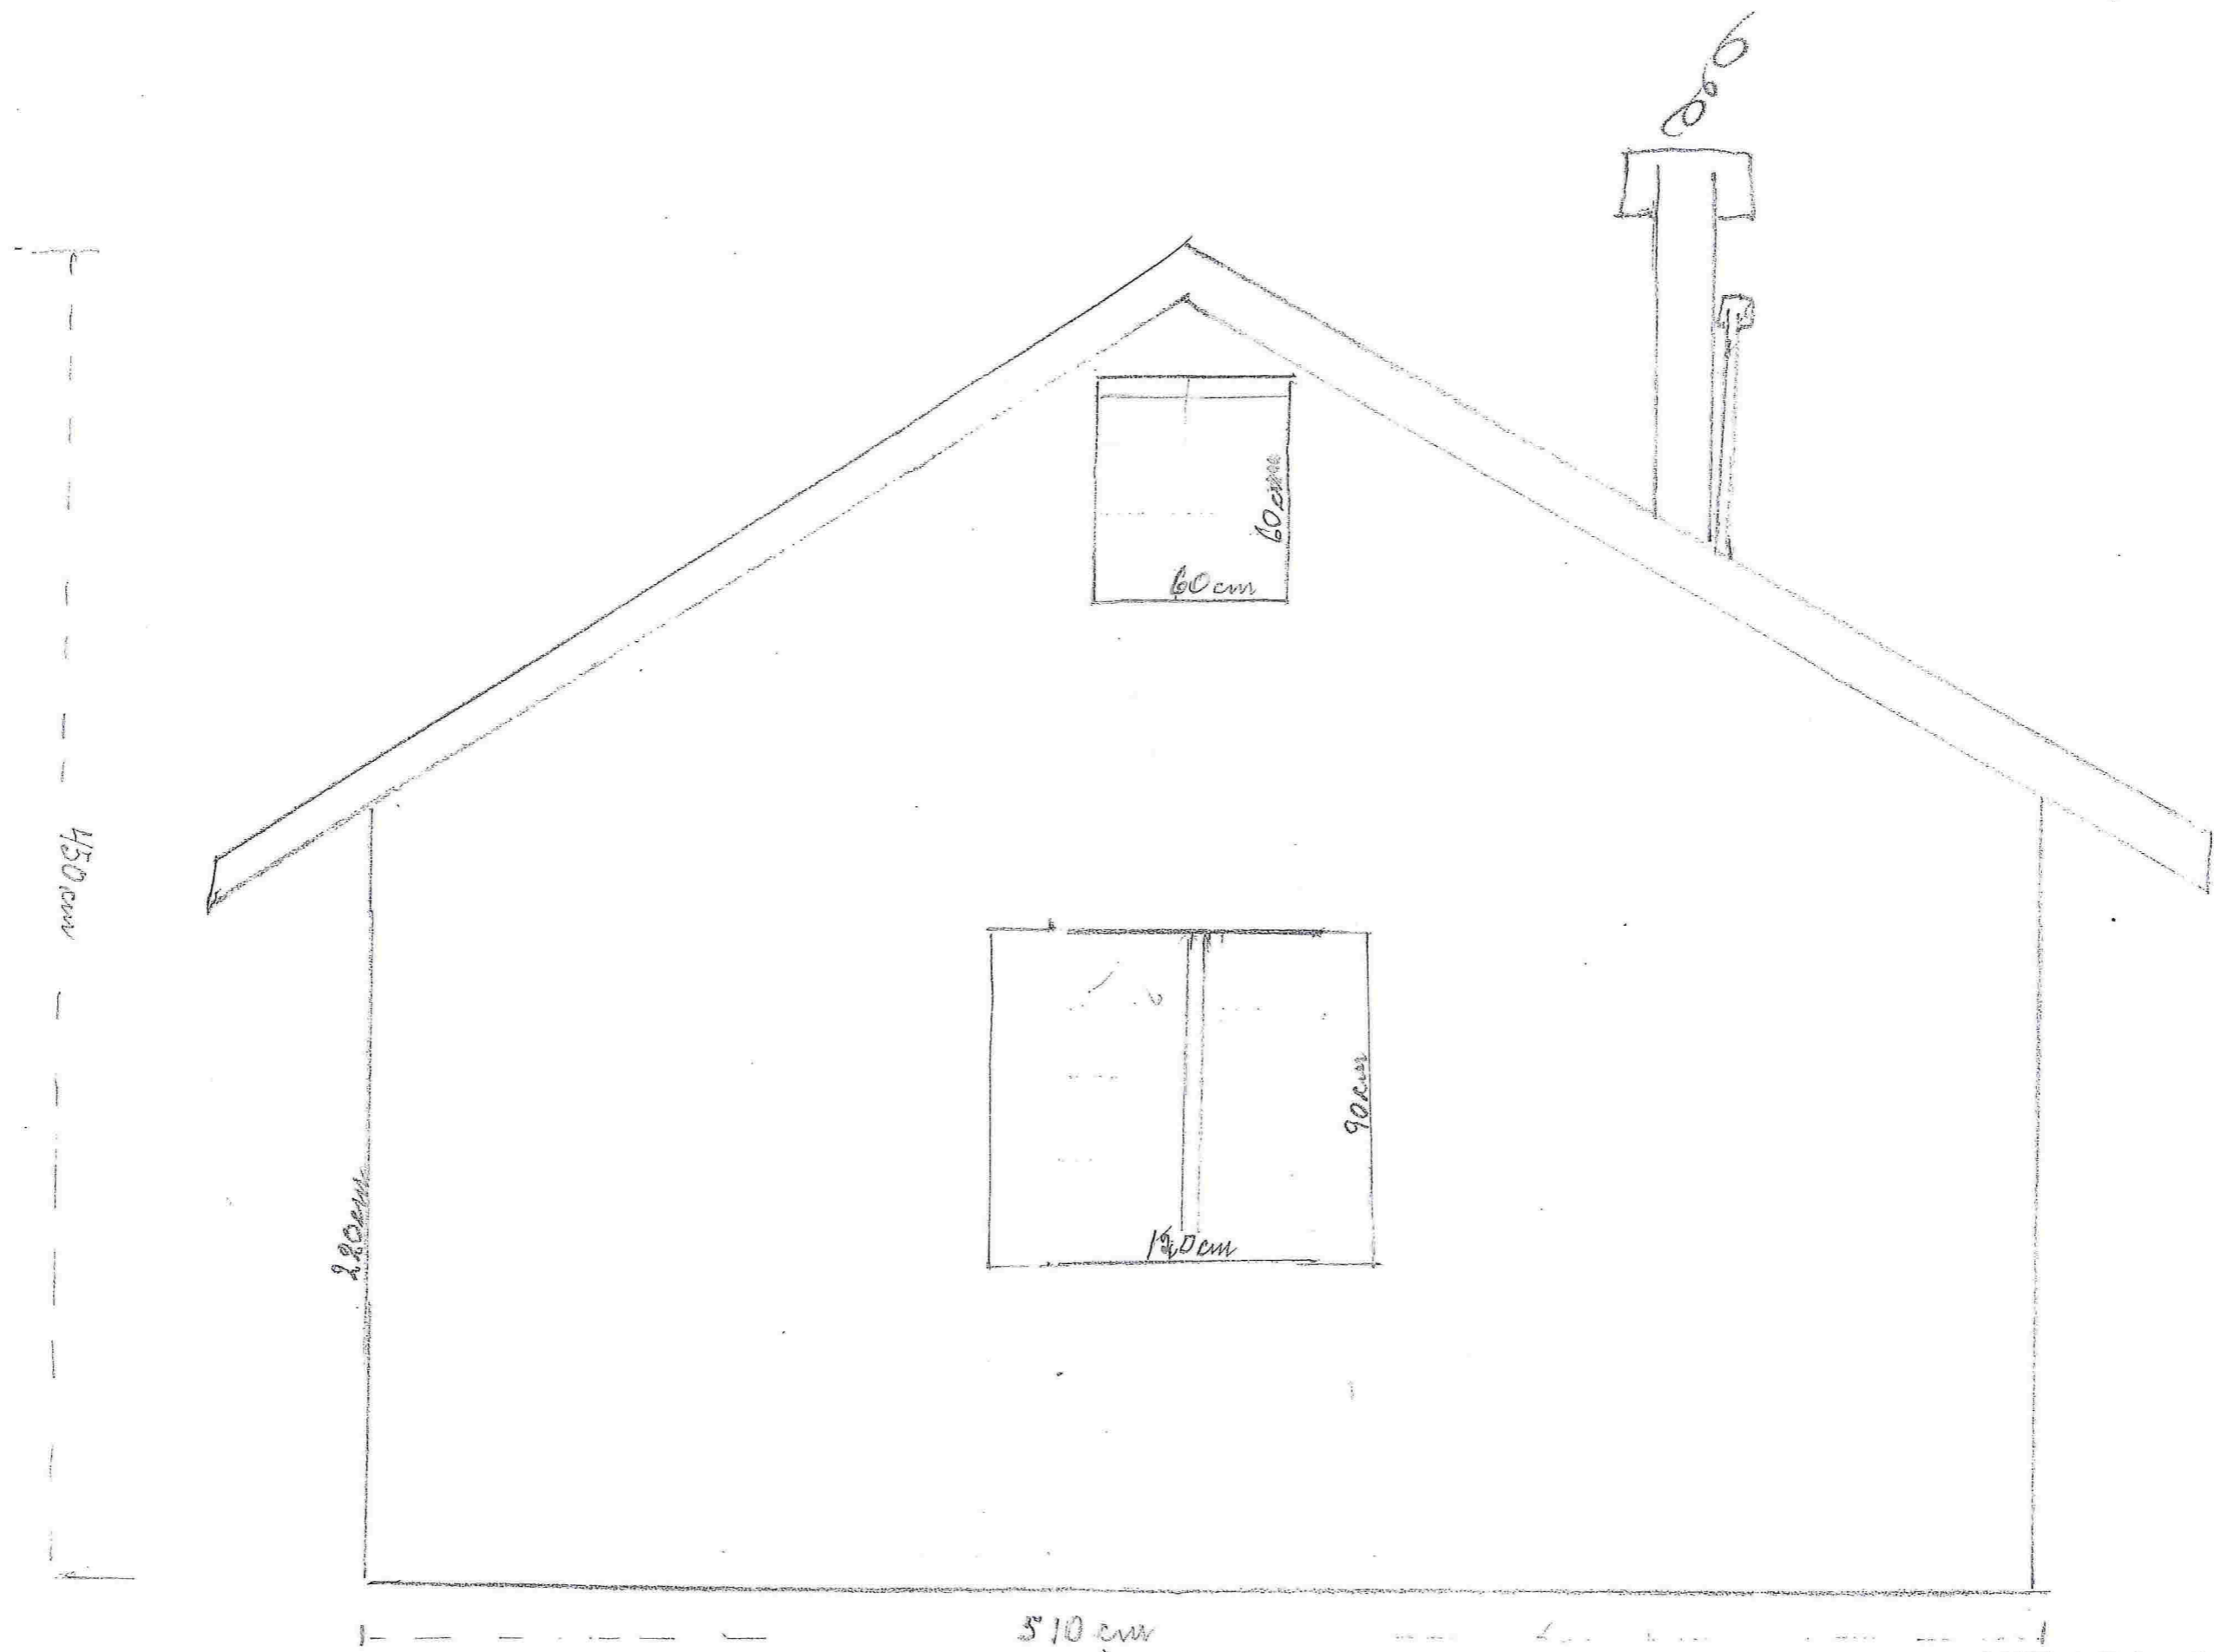

SØR-HUST

VEDLEGG 5
 GRUNNPLAN/SETER
 M 1:20
 M. GULLIKSEN.

SØR - ØST

NORD - VEST

300 cm

VEDLEGG 6
HEMS / SETER
M 1:20
M. GULLAKSEN

SØR-VEST

M. GULLHAKSEN

M 1:20

FASHEDE / SETER

VEDLEGG 7

NORD-VEST

VEDLEGG 8
FHSRDE/SETER
M 1:20
M. GULLFKSEN

NORD - HUST

VEDLEGG
FASADE / SETER
M 1:20
M. GULLAKSEN

VEDLEGG 10
FASADE/SETER
M 1:20
M. GULLAKSEN