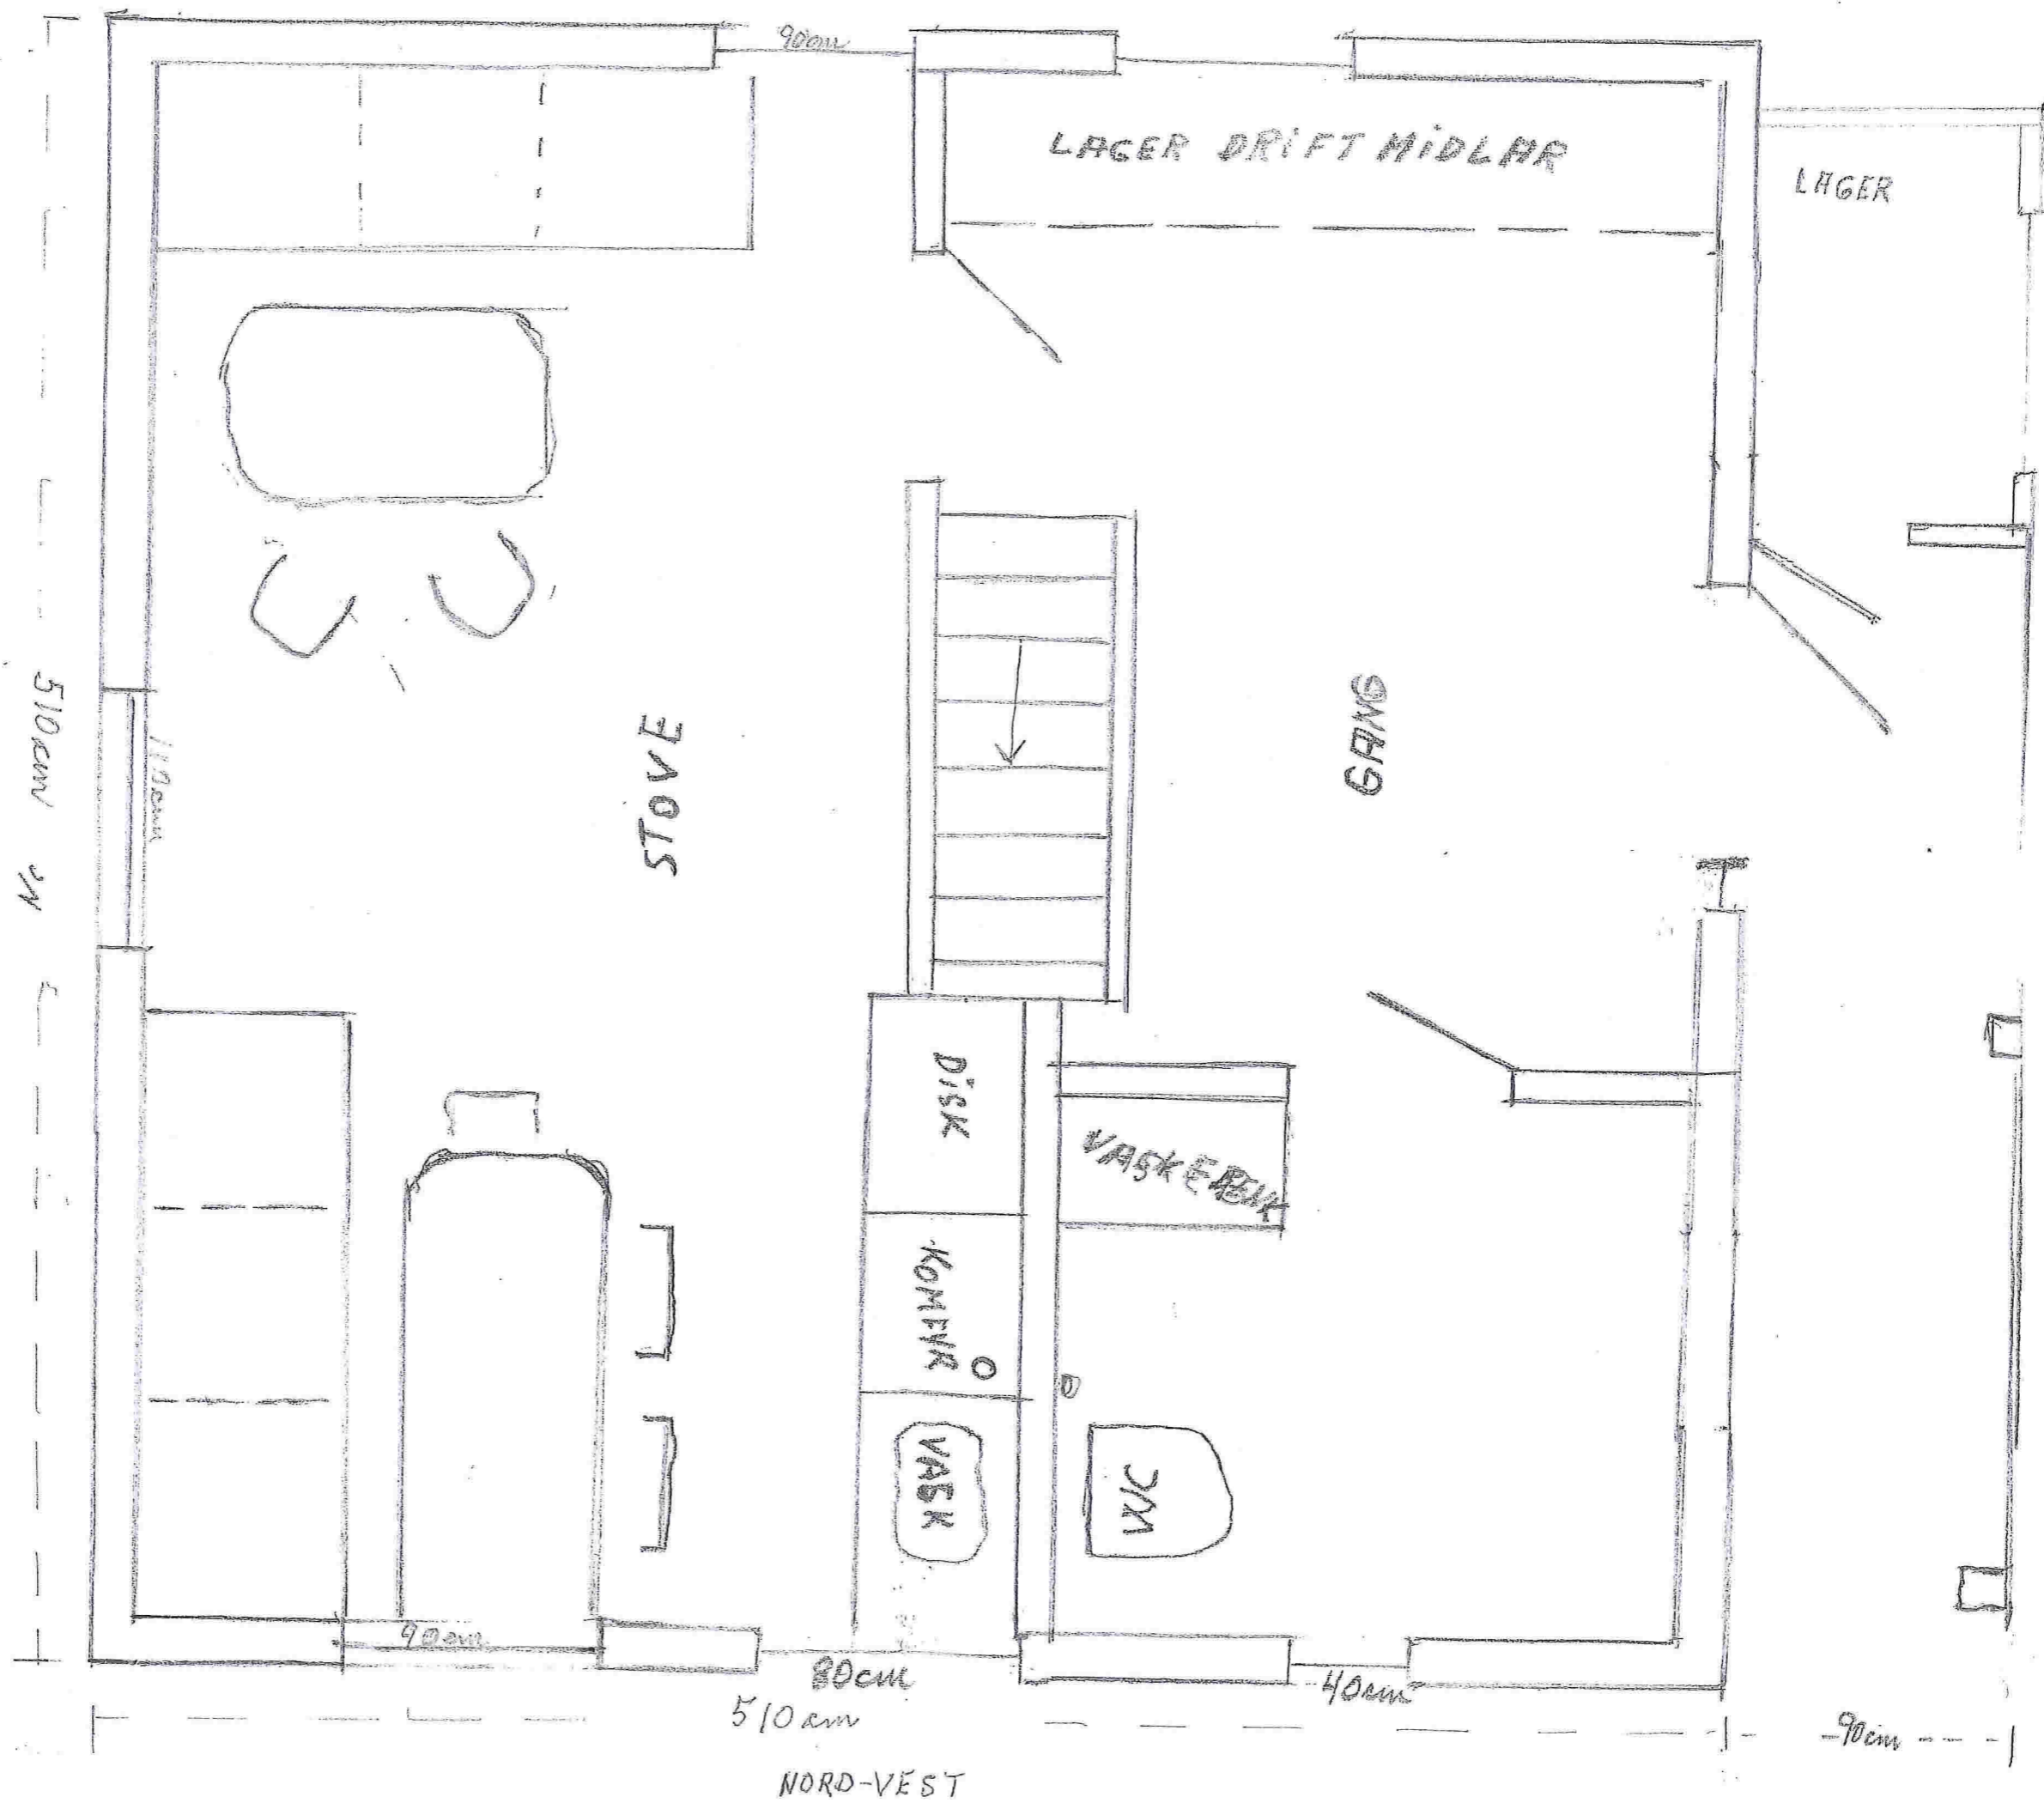

SØR-HUST

VEDLEGG 5
 GRUNNPLAN/SETER
 M 1:20
 M. GULLIKSEN.

SØR - ØST

NORD - VEST

300 cm

VEDLEGG 6
HEMS / SETER
M 1:20
M. GULLAKSEN

SØR-VEST

M. GULLHAKSEN

M 1:20

FASHEDE / SETER

VEDLEGG 7

NORD-VEST

VEDLEGG 8
FHSRDE/SETER
M 1:20
M. GULLFKSEN

NORD - HUST

VEDLEGG
FASADE / SETER
M 1:20
M. GULLAKSEN

VEDLEGG 10
FASADE/SETER
M 1:20
M. GULLAKSEN