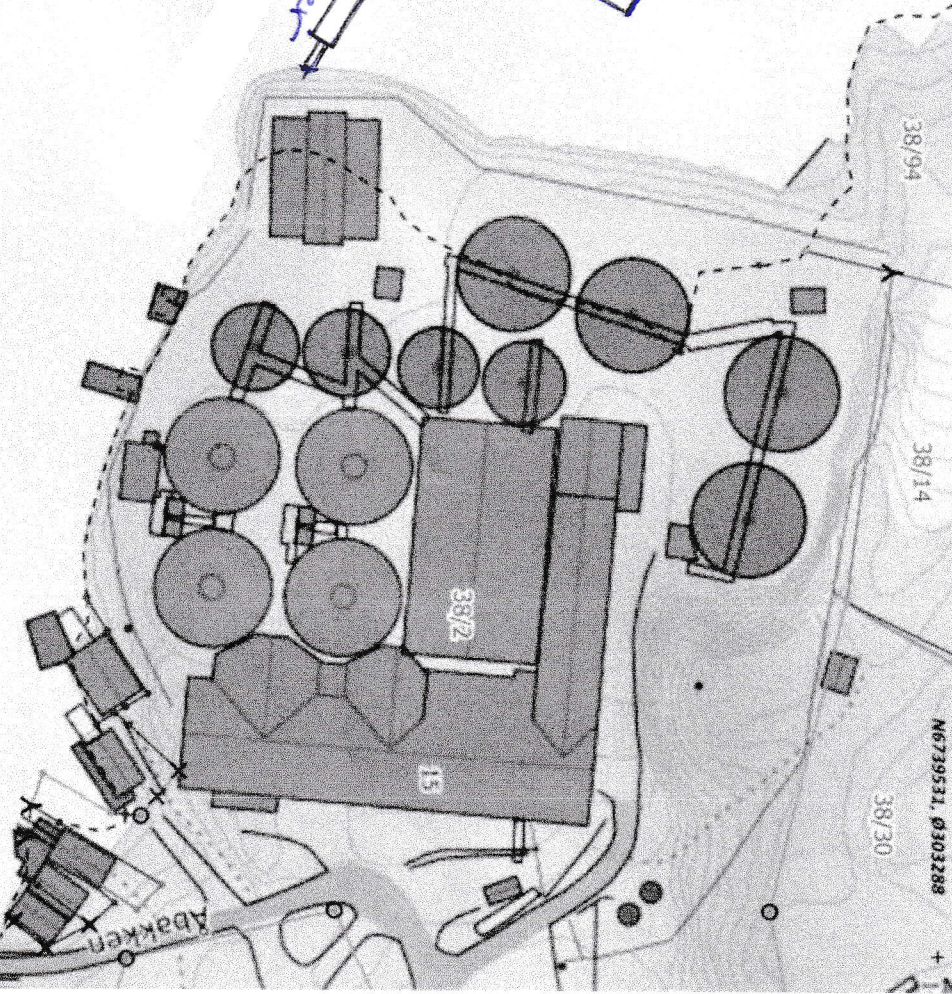

VEDLEGG 2

- FORSLAG TIL ALTERNATIV
PLASSERING AV
FLYTERBRYGGE.
(Ømtrentlig inntegnet.)

Skutevika

Situasjonskart -

Nhdigi.no

Dato: 17-03-2021

Målestokk: 1:1 000