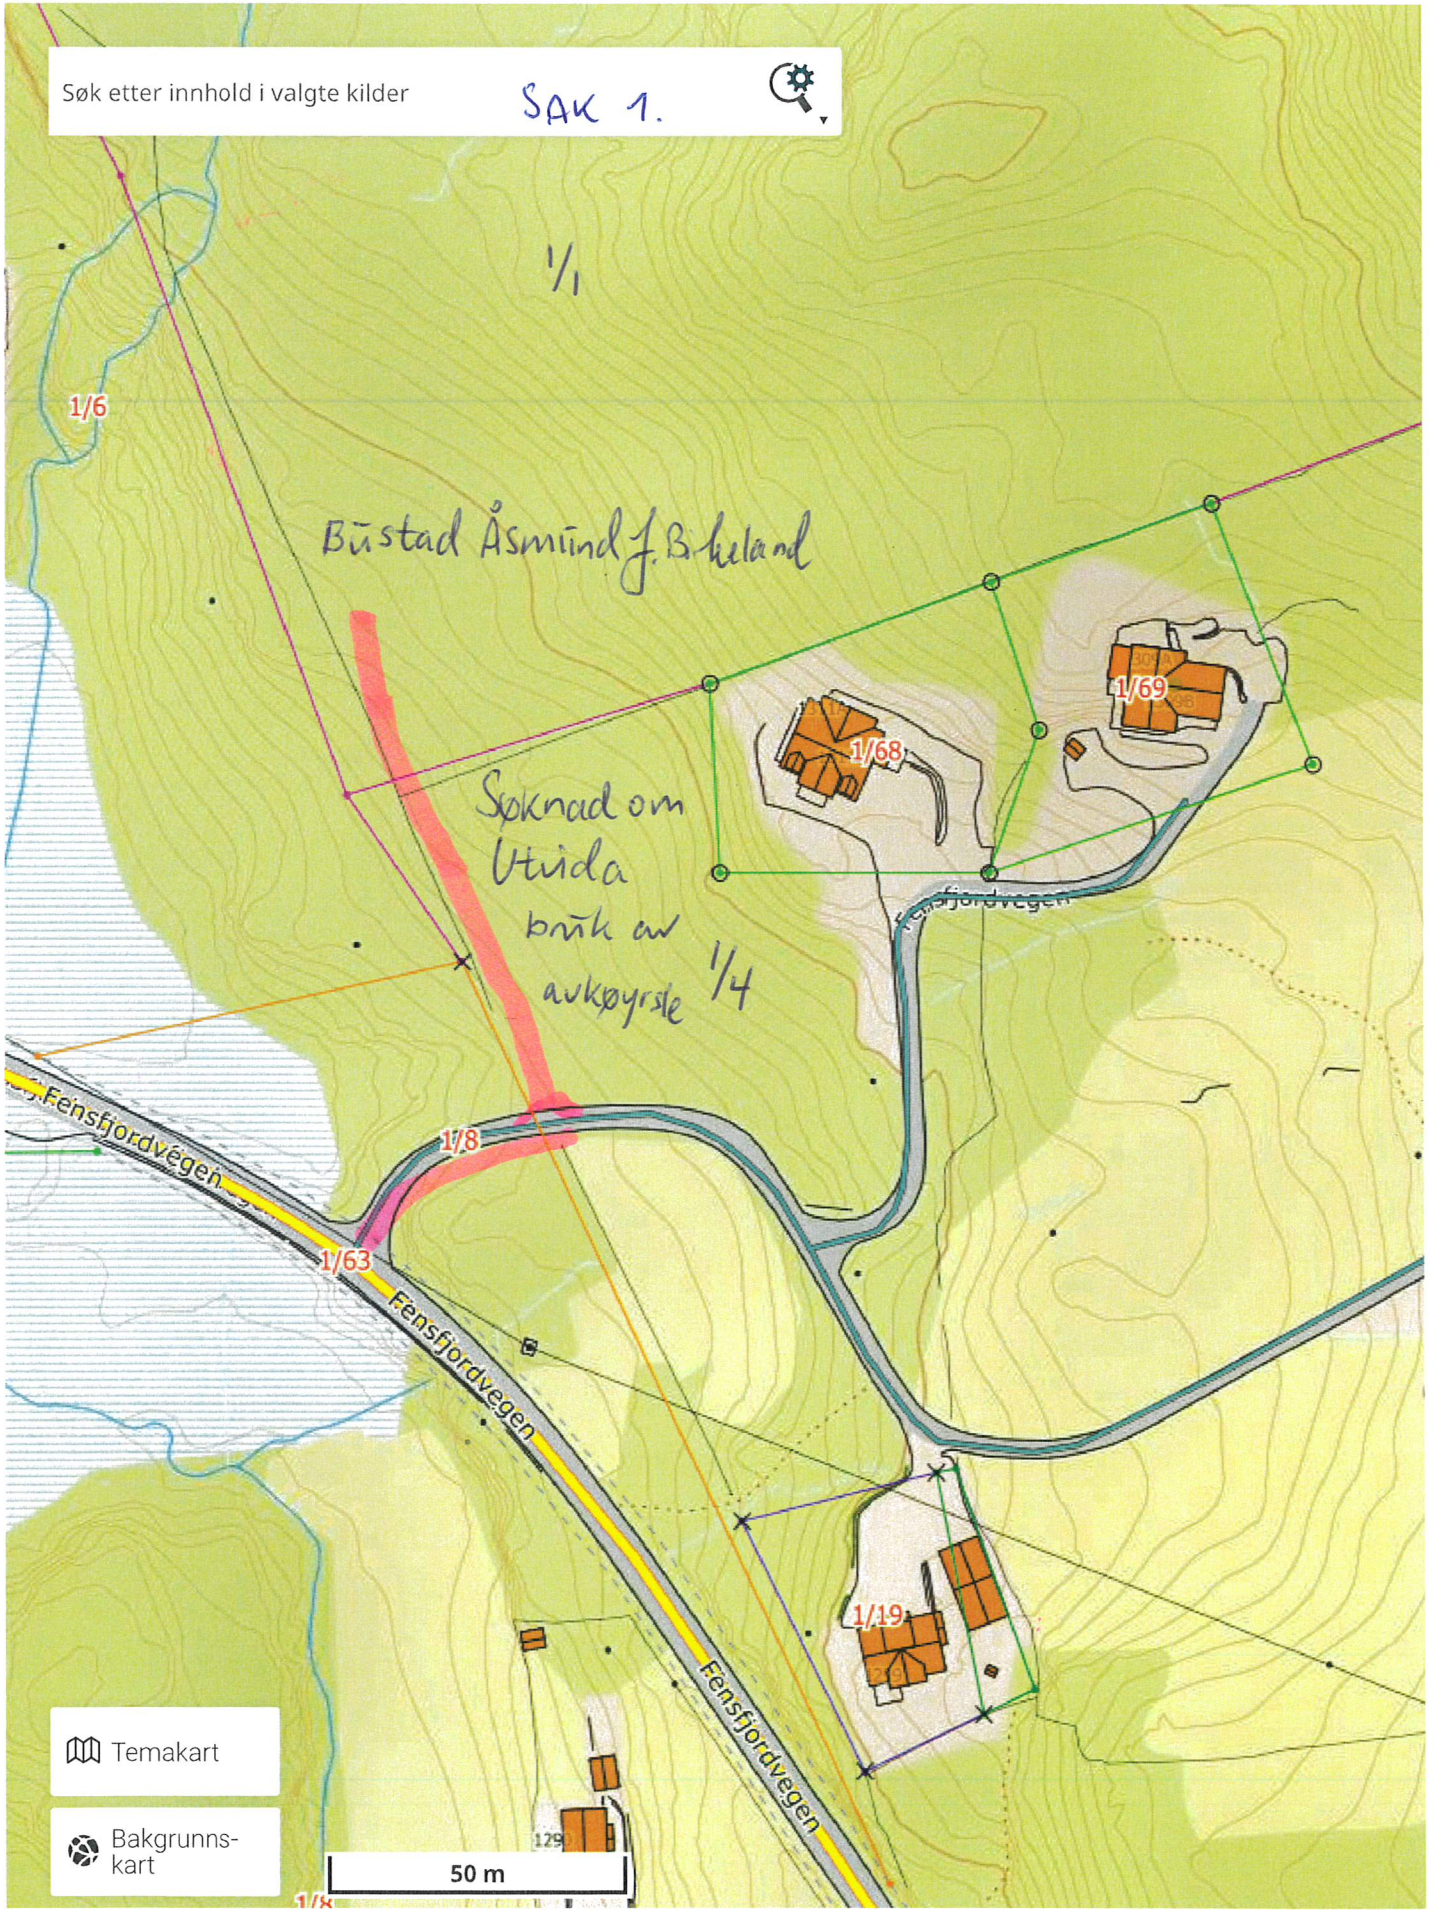

Søk etter innhold i valgte kilder

EPSG:32632 N: 6751378 Ø: 292029

Målestokk 1 : 10 000

Søk etter innhold i valgte kilder

SAK 2

Temakart

Bakgrunns-
kart

EPSG:32632 N: 6751149 Ø: 290827

Målestokk 1 : 1 250