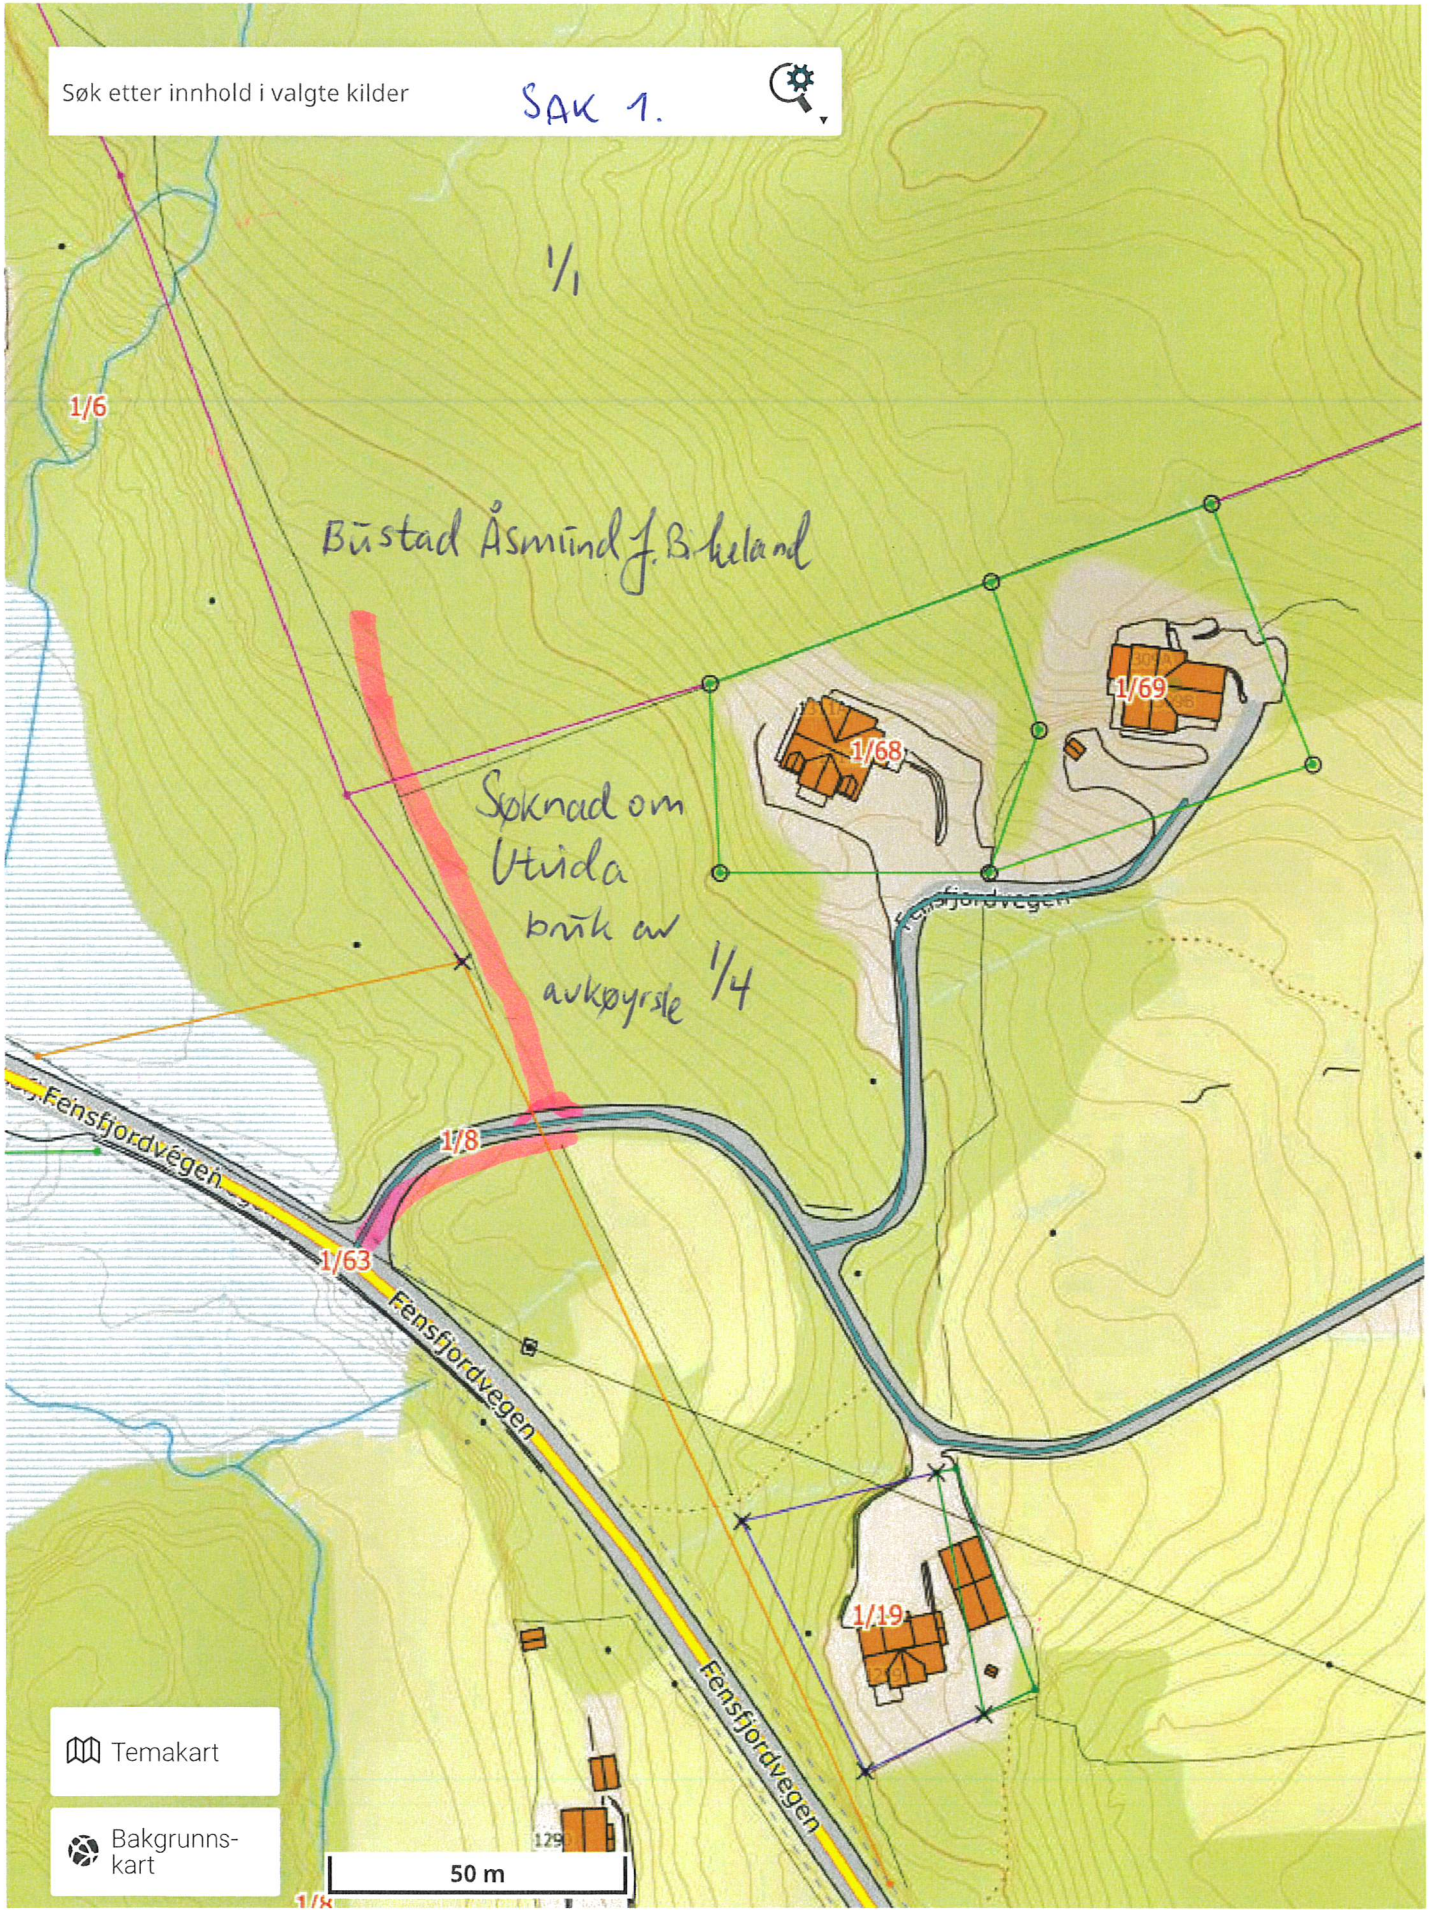

Søk etter innhold i valgte kilder

Temakart

Bakgrunns-
kart

200 m

EPSG:32632 N: 6751378 Ø: 292029

Målestokk 1 : 10 000

Temakart

Bakgrunns-kart

50 m

Søk etter innhold i valgte kilder

SAK 2