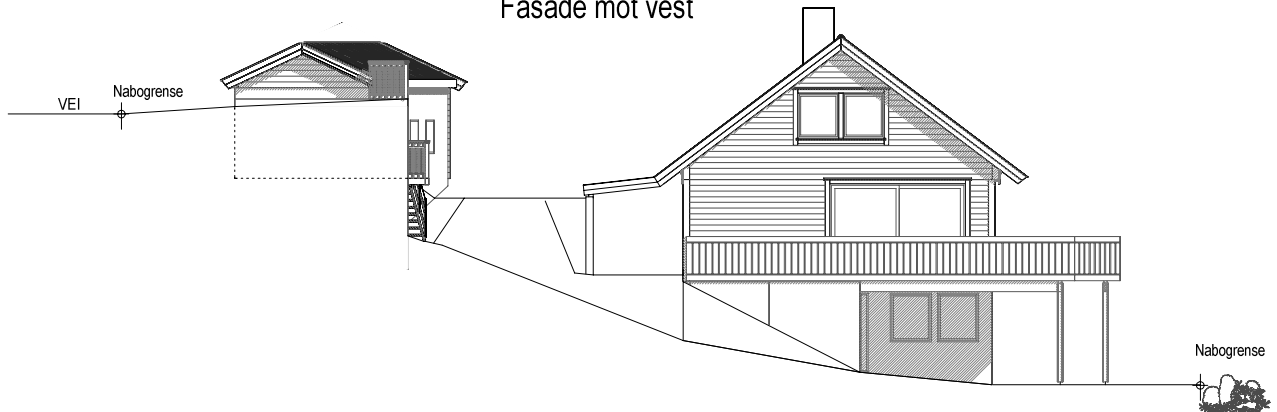

Fasade mot sør

Fasade mot nord

Fasade mot øst

Fasade mot vest

GARASJE Målestokk 1:100 ved utskrift til A3

DATA DESIGN SYSTEM

DDS-CAD

Tiltakshaver: Mariana & Ovidiu Damian Ruja

Byggeplass: _____

Kommune: Meland

Gnr: 27 Bnr: 179 Mål: 1 : 100

Fasader

Dato: _____

Teegn: _____

Prosjekt nr.: _____

Teegn.nr.: 502