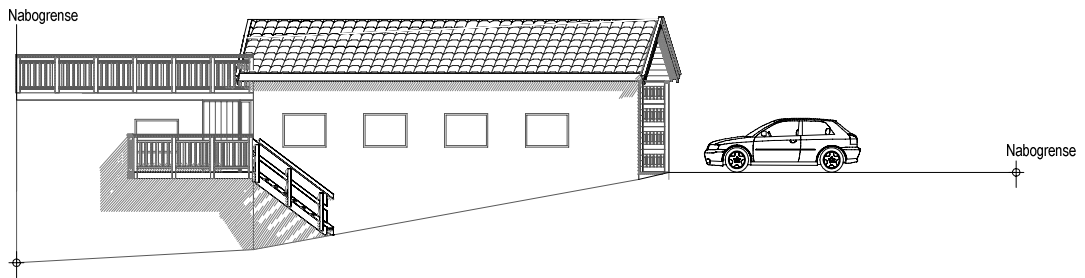

Fasade mot sør

Fasade mot nord

Fasade mot øst

Fasade mot vest

GARASJE Målestokk 1:100 ved utskrift til A3

DATA DESIGN SYSTEM

DDS-CAD

Tiltakshaver: Mariana & Ovidiu Damian Ruja

Byggeplass: _____

Kommune: Meland

Gnr: 27 Bnr: 179 Mål: 1 : 100

Fasader

Dato: _____

Teegn: _____

Prosjekt nr.: _____

Teegn.nr.: 502