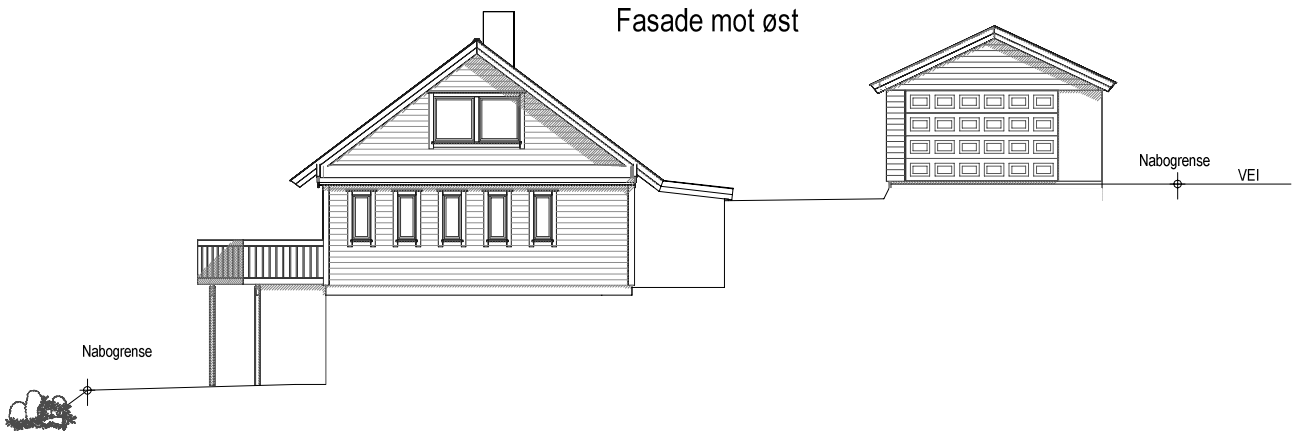

Fasade mot sør

Fasade mot nord

Fasade mot øst

Fasade mot vest

GARASJE Målestokk 1:100 ved utskrift til A3

DATA DESIGN SYSTEM

DDS-CAD

Tiltakshaver: Mariana & Ovidiu Damian Ruja

Byggeplass: _____

Kommune: Meland

Gnr: 27 Bnr: 179 Mål: 1 : 100

Fasader

Dato: _____

Teegn: _____

Prosjekt nr.: _____

Teegn.nr.: 502