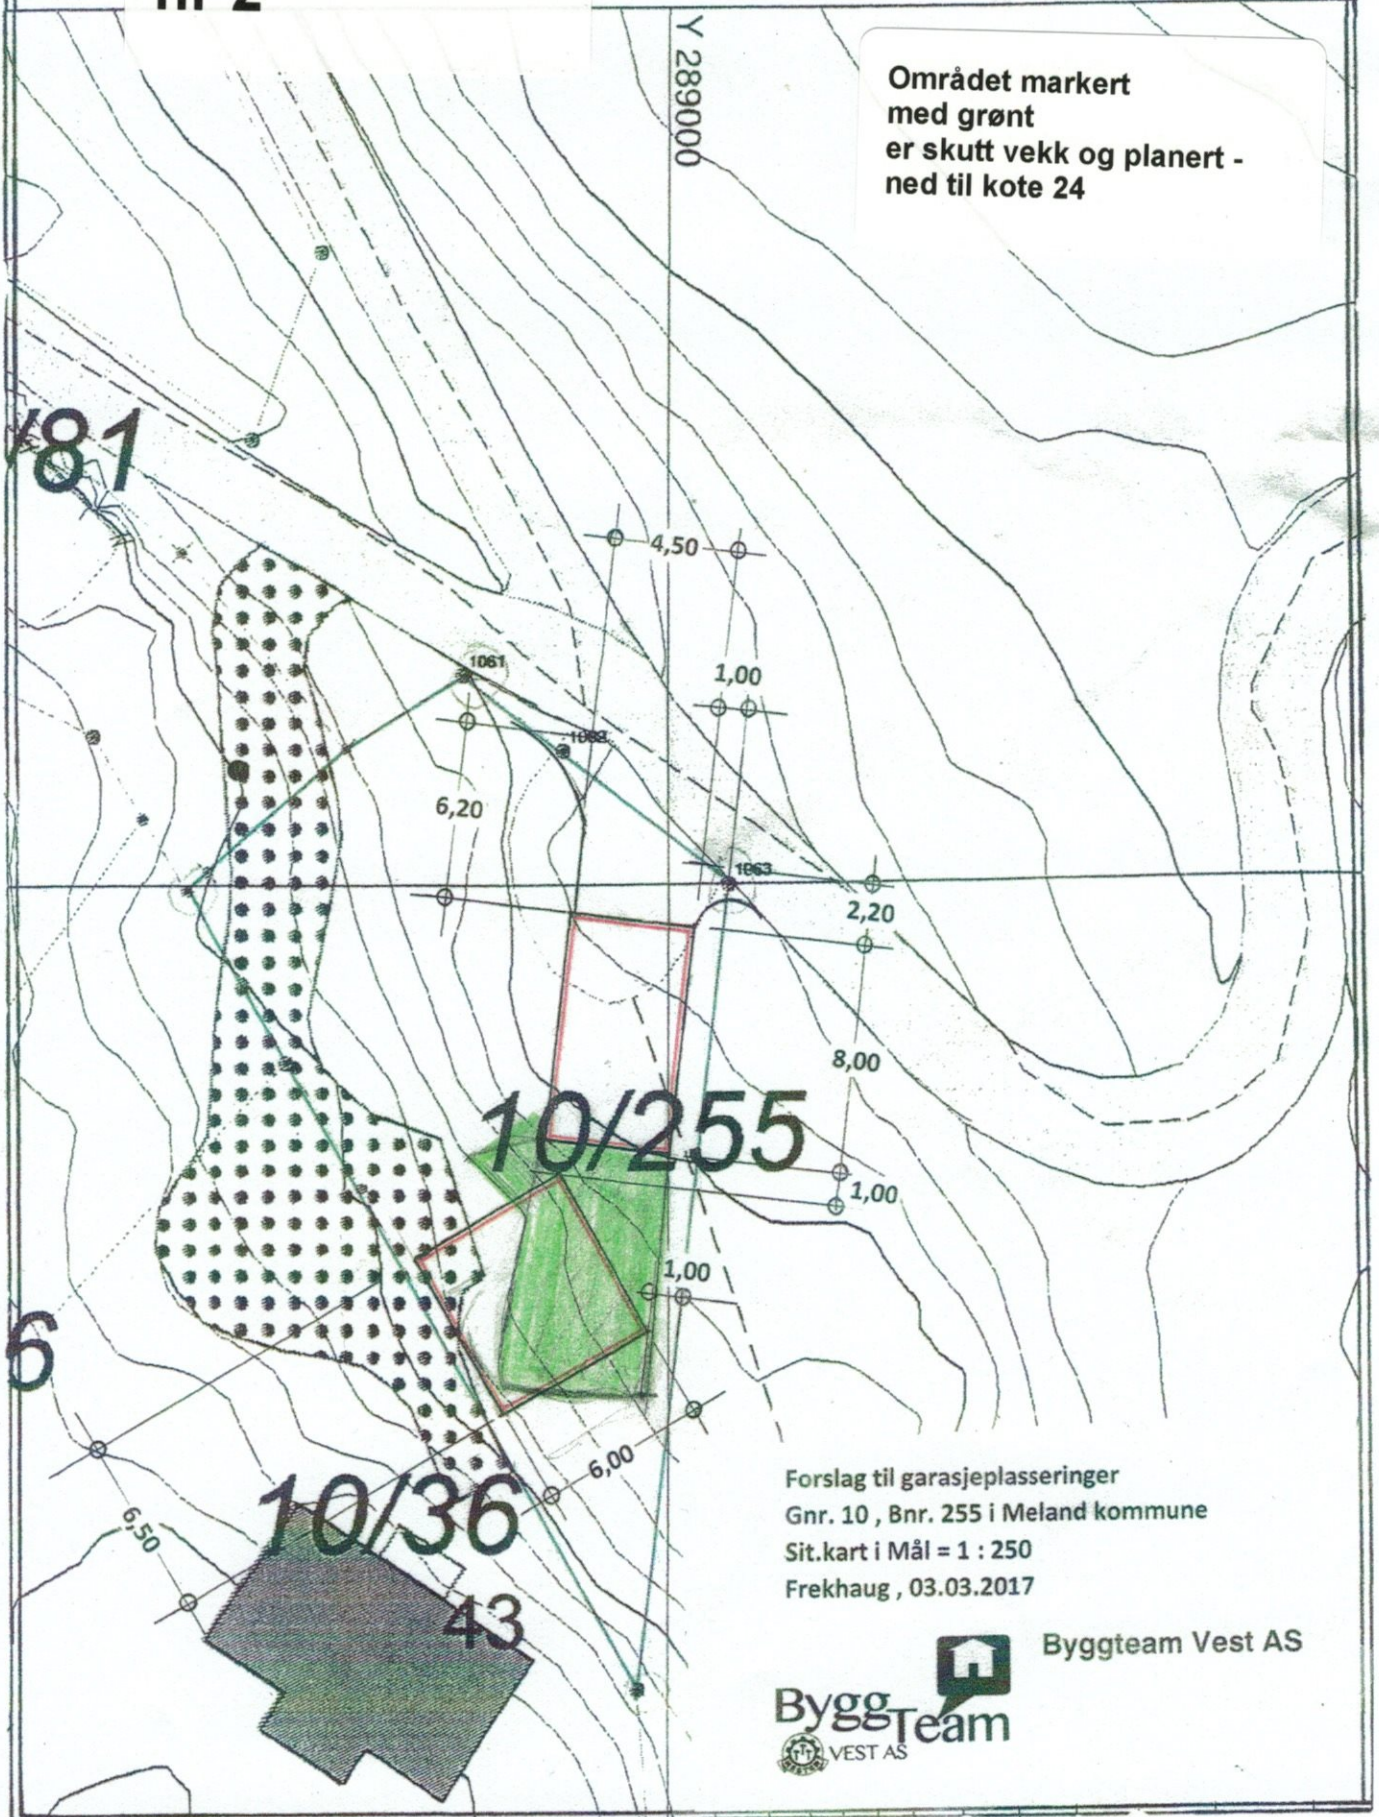

SKISSE nr 2

Området markert
med grønt
er skutt vekk og planert -
ned til kote 24

Forslag til garasje plasseringer
Gnr. 10 , Bnr. 255 i Meland kommune
Sit.kart i Mål = 1 : 250
Frekhaug , 03.03.2017

Byggteam Vest AS