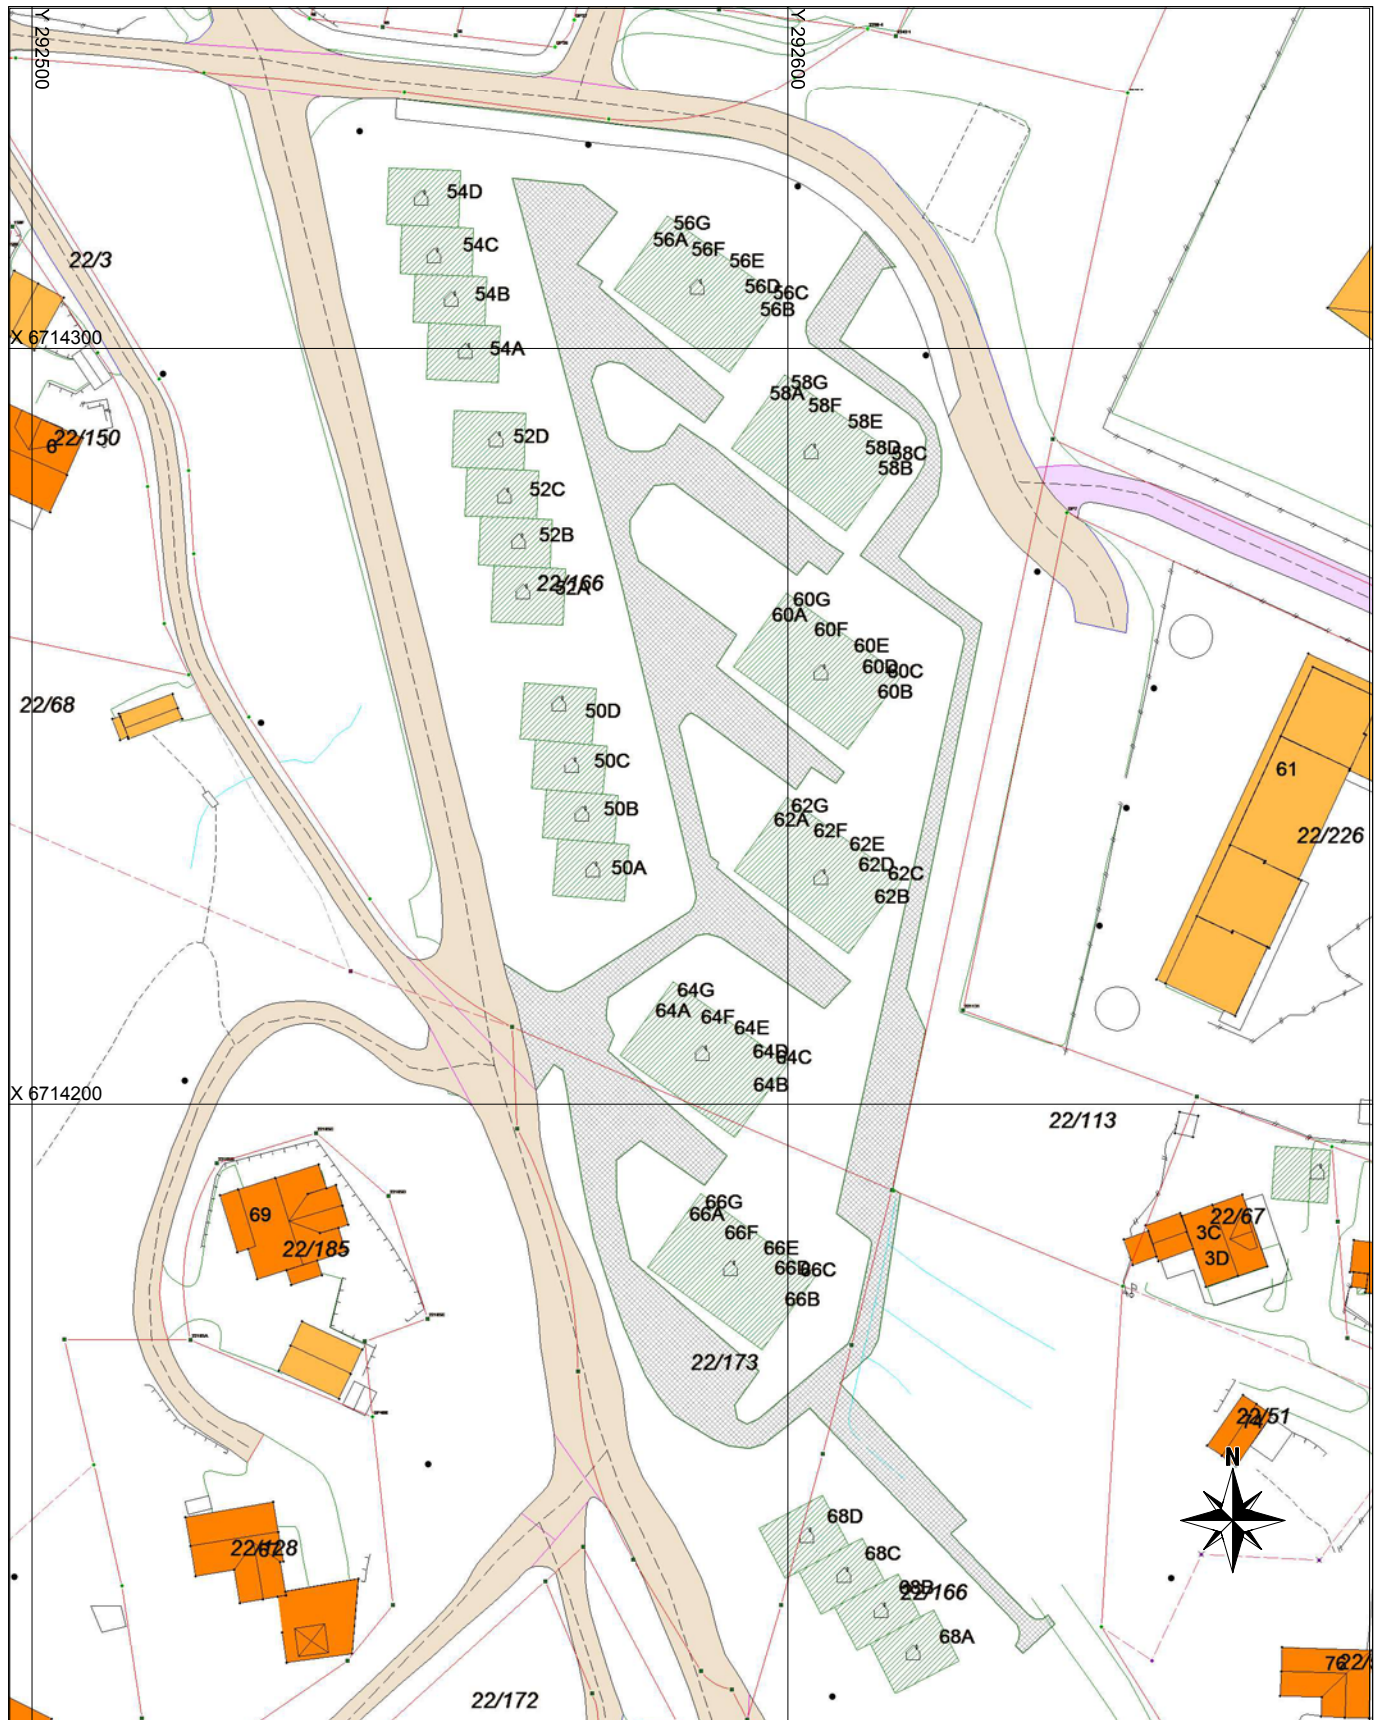

Adressekart for Mjåtveitmarka 50A- 68D

Dato 04.04.2017

Målestokk 1:1000

Tegnforklaring

*** Adressevegavgrensning

Godkj. Nybygg

Bolighus

Andre bygg