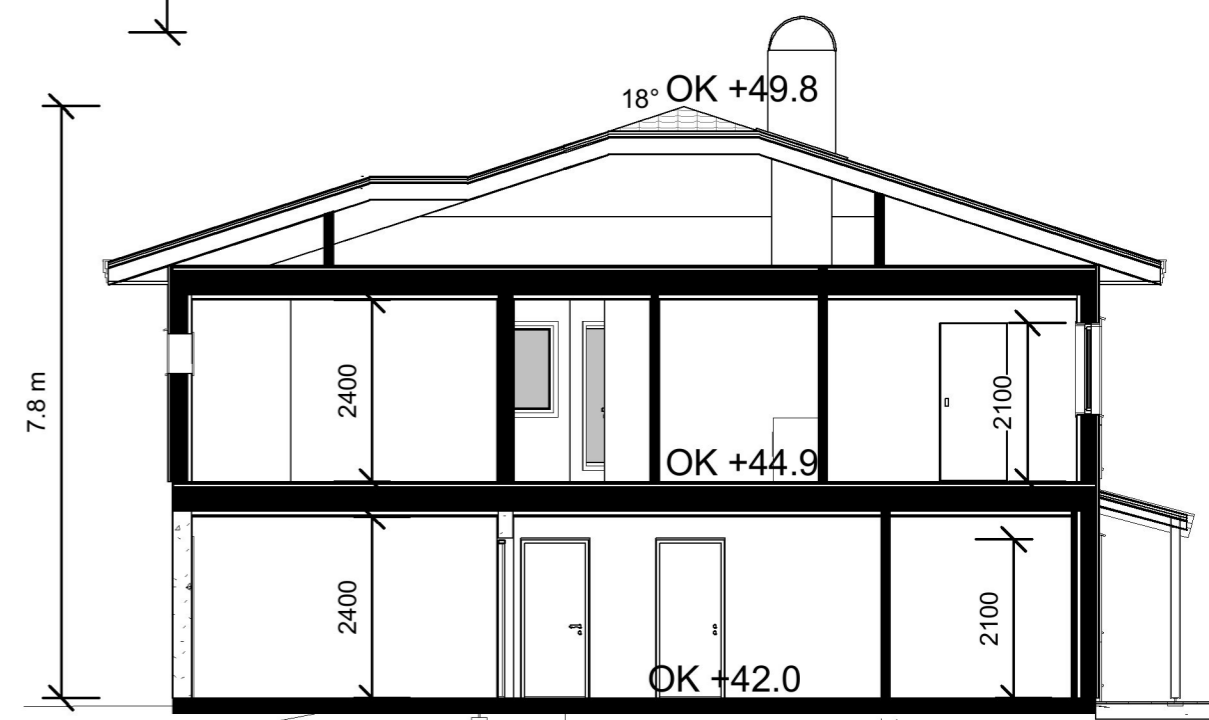

Fasade Sør-Øst

Fasade Nord-Øst

Fasade Nord-Vest

Fasade Sør-Vest

BYA: 228.1 m²
 BRA Sokkelleilighet: 70.0 m²
 BRA sokkel total: 155.3 m²

Sokkel

BYA: 228.1 m²
 BRA Hovedetg: 156.0 m²

Snitt A-A

Hoved etg.