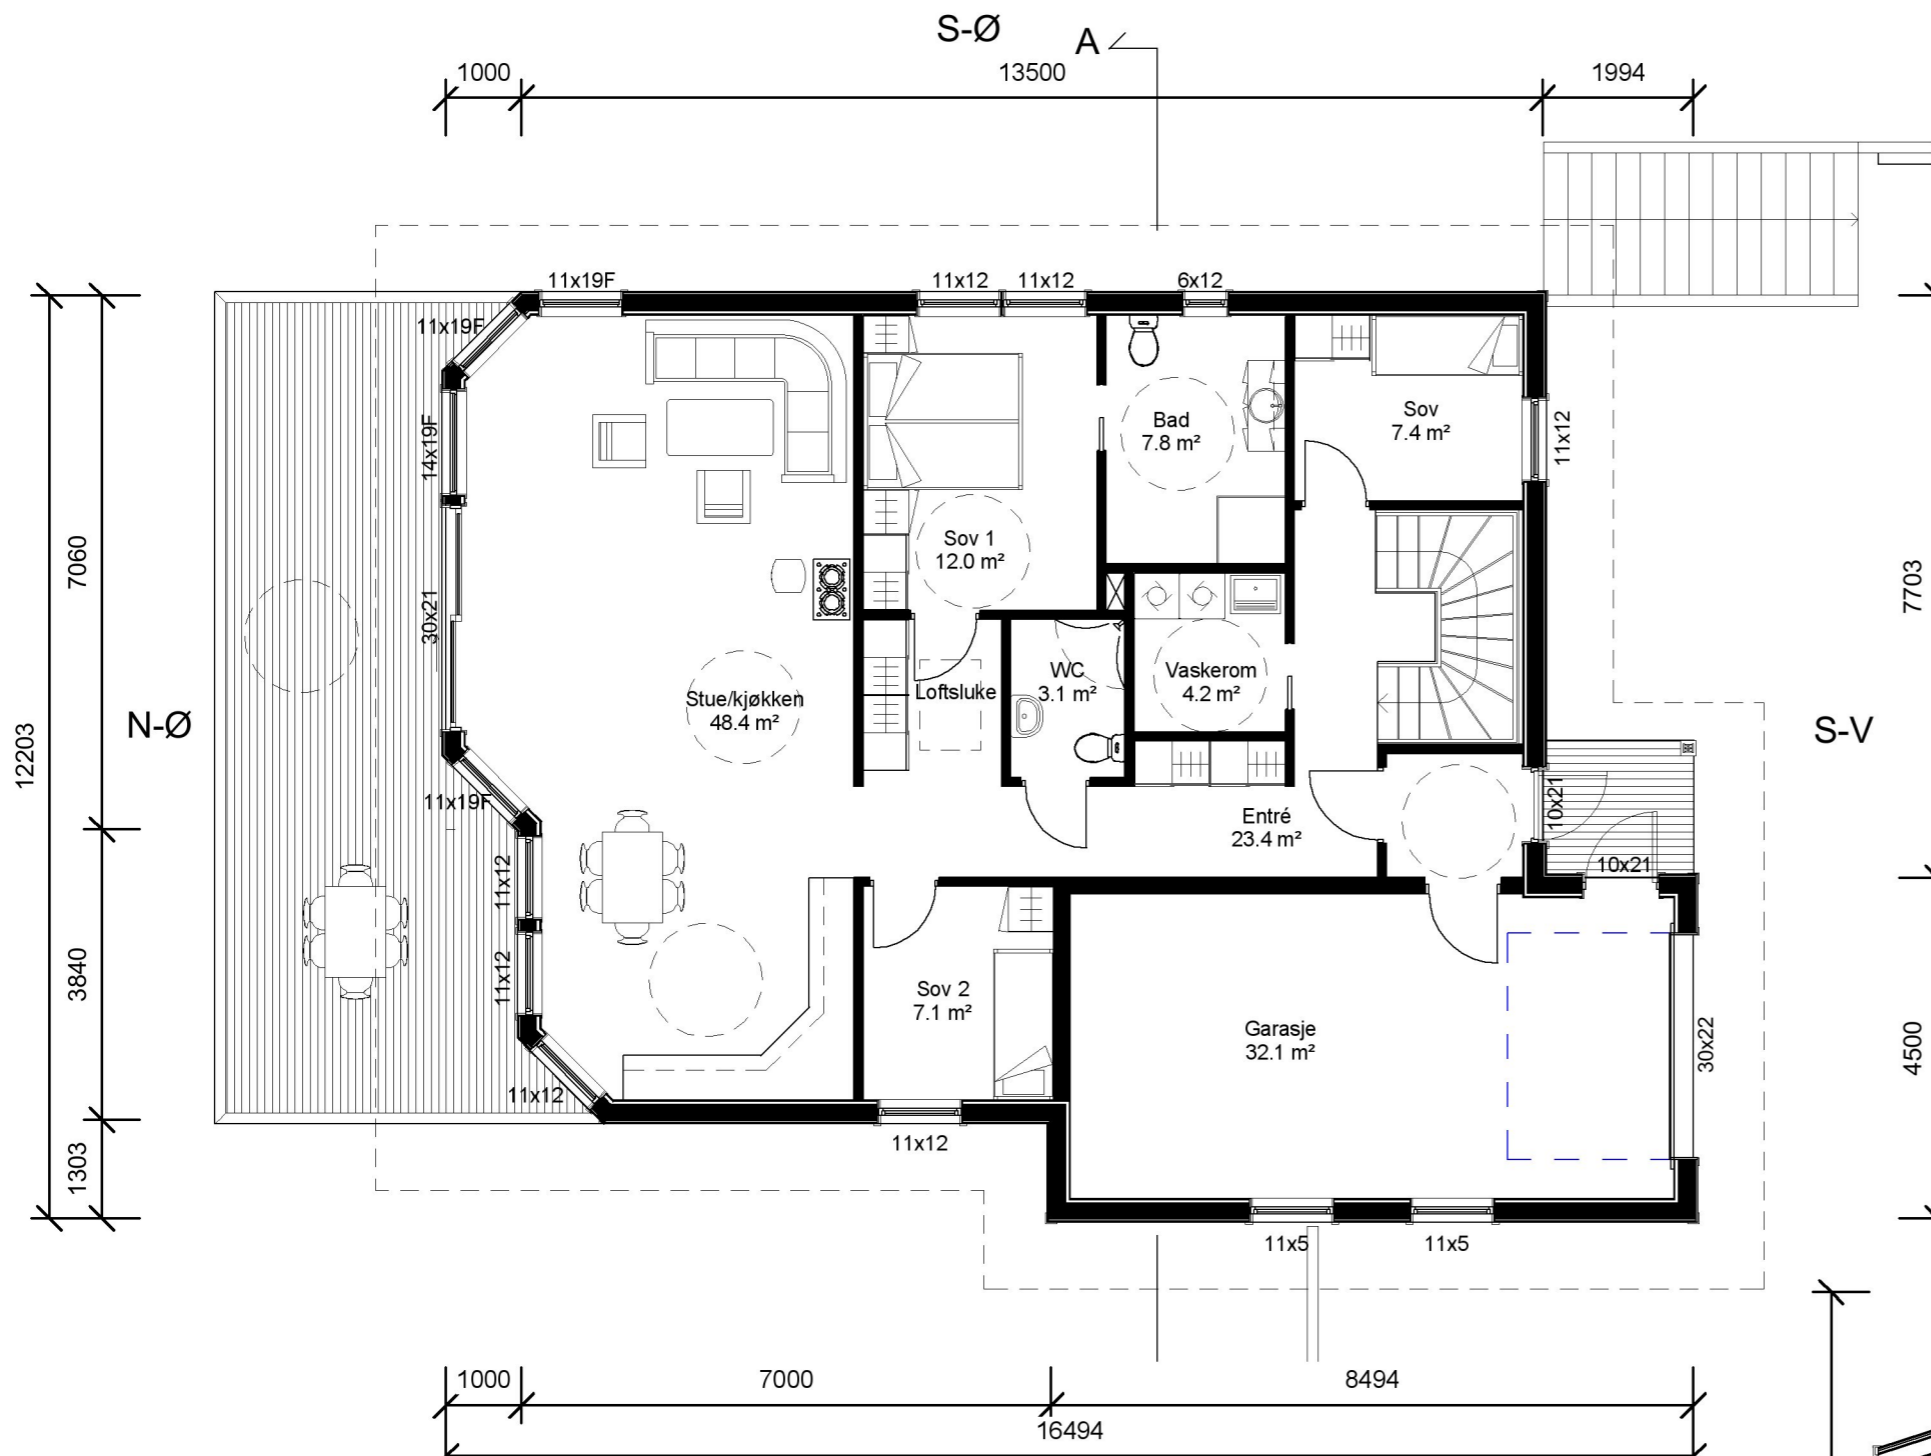

Fasade Sør-Øst

Fasade Nord-Øst

Fasade Nord-Vest

Fasade Sør-Vest

BYA: 228.1 m²
 BRA Sokkelleilighet: 70.0 m²
 BRA sokkel total: 155.3 m²

Sokkel

BYA: 228.1 m²
 BRA Hovedetg: 156.0 m²

Snitt A-A

Hoved etg.