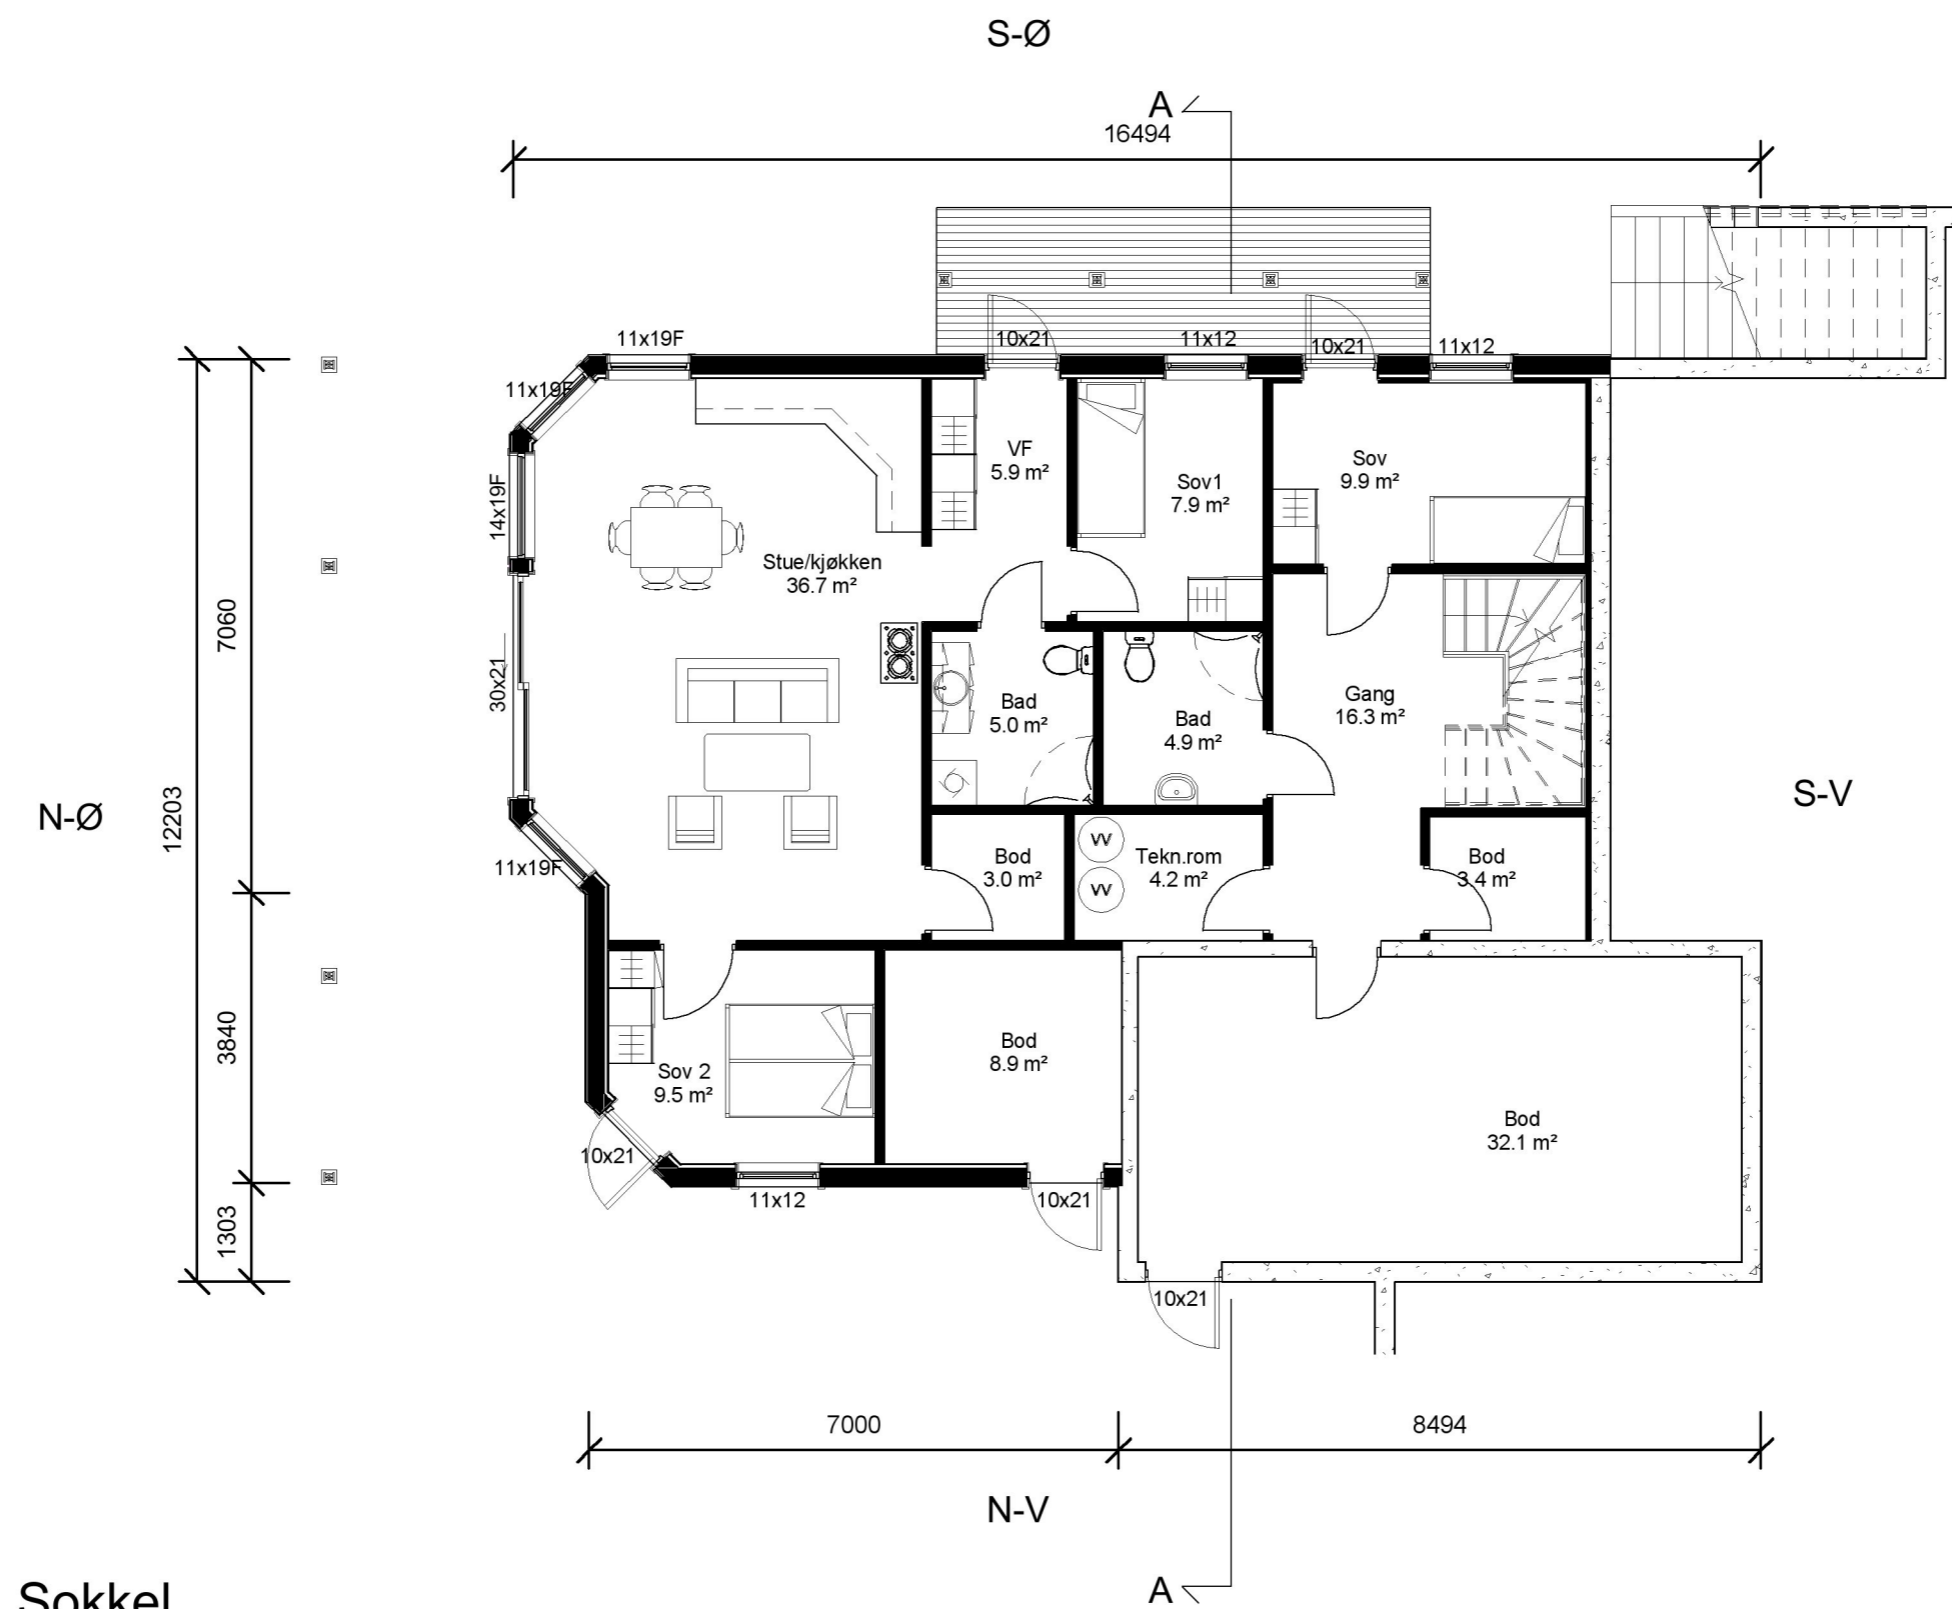

Fasade Sør-Øst

Fasade Nord-Øst

Fasade Nord-Vest

Fasade Sør-Vest

BYA: 228.1 m²
 BRA Sokkelleilighet: 70.0 m²
 BRA sokkel total: 155.3 m²

Sokkel

BYA: 228.1 m²
 BRA Hovedetg: 156.0 m²

Snitt A-A

Hoved etg.