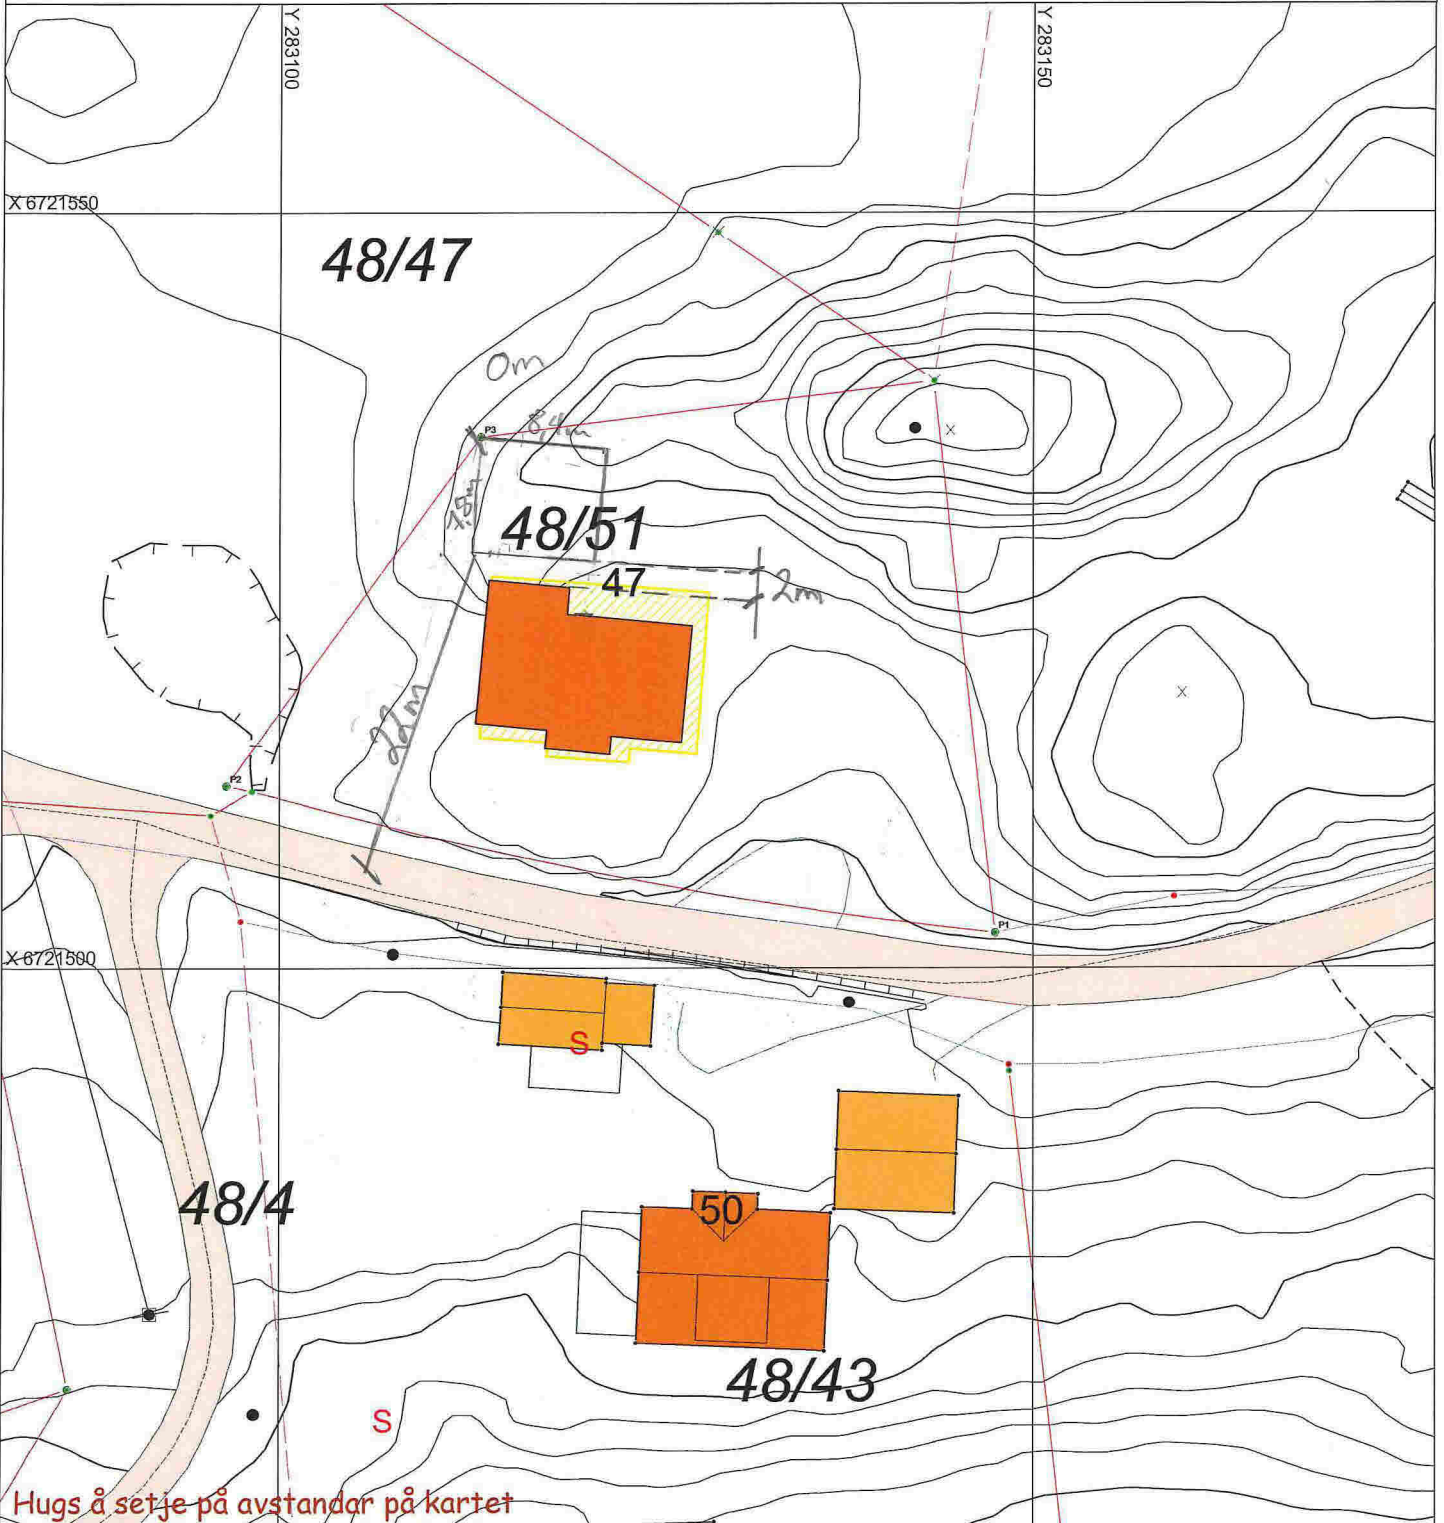

D

SITUASJONSKART

Gnr/Bnr: 48/ 51
Adresse: Skurtveitvegen 47
Eigar/søkar: Skibenes/ Moldreheim

Kvalitet : FKB-B

Målestokk: 1:500
Dato: 20.04.2015

Gjeldande plan : Kommuneplan

Planformål : LNF

Vår referanse: Amg

- Gjerde
- Usikker eigedomsgrense
- Målt eigedomsgrense
- Bolighus
- Andre bygg

Sign.

Hugs å setje på avstandar på kartet

SITUASJONSPLAN

Tiltak

FS

Underskrift Situasjonsplan

7/4-17

Dato