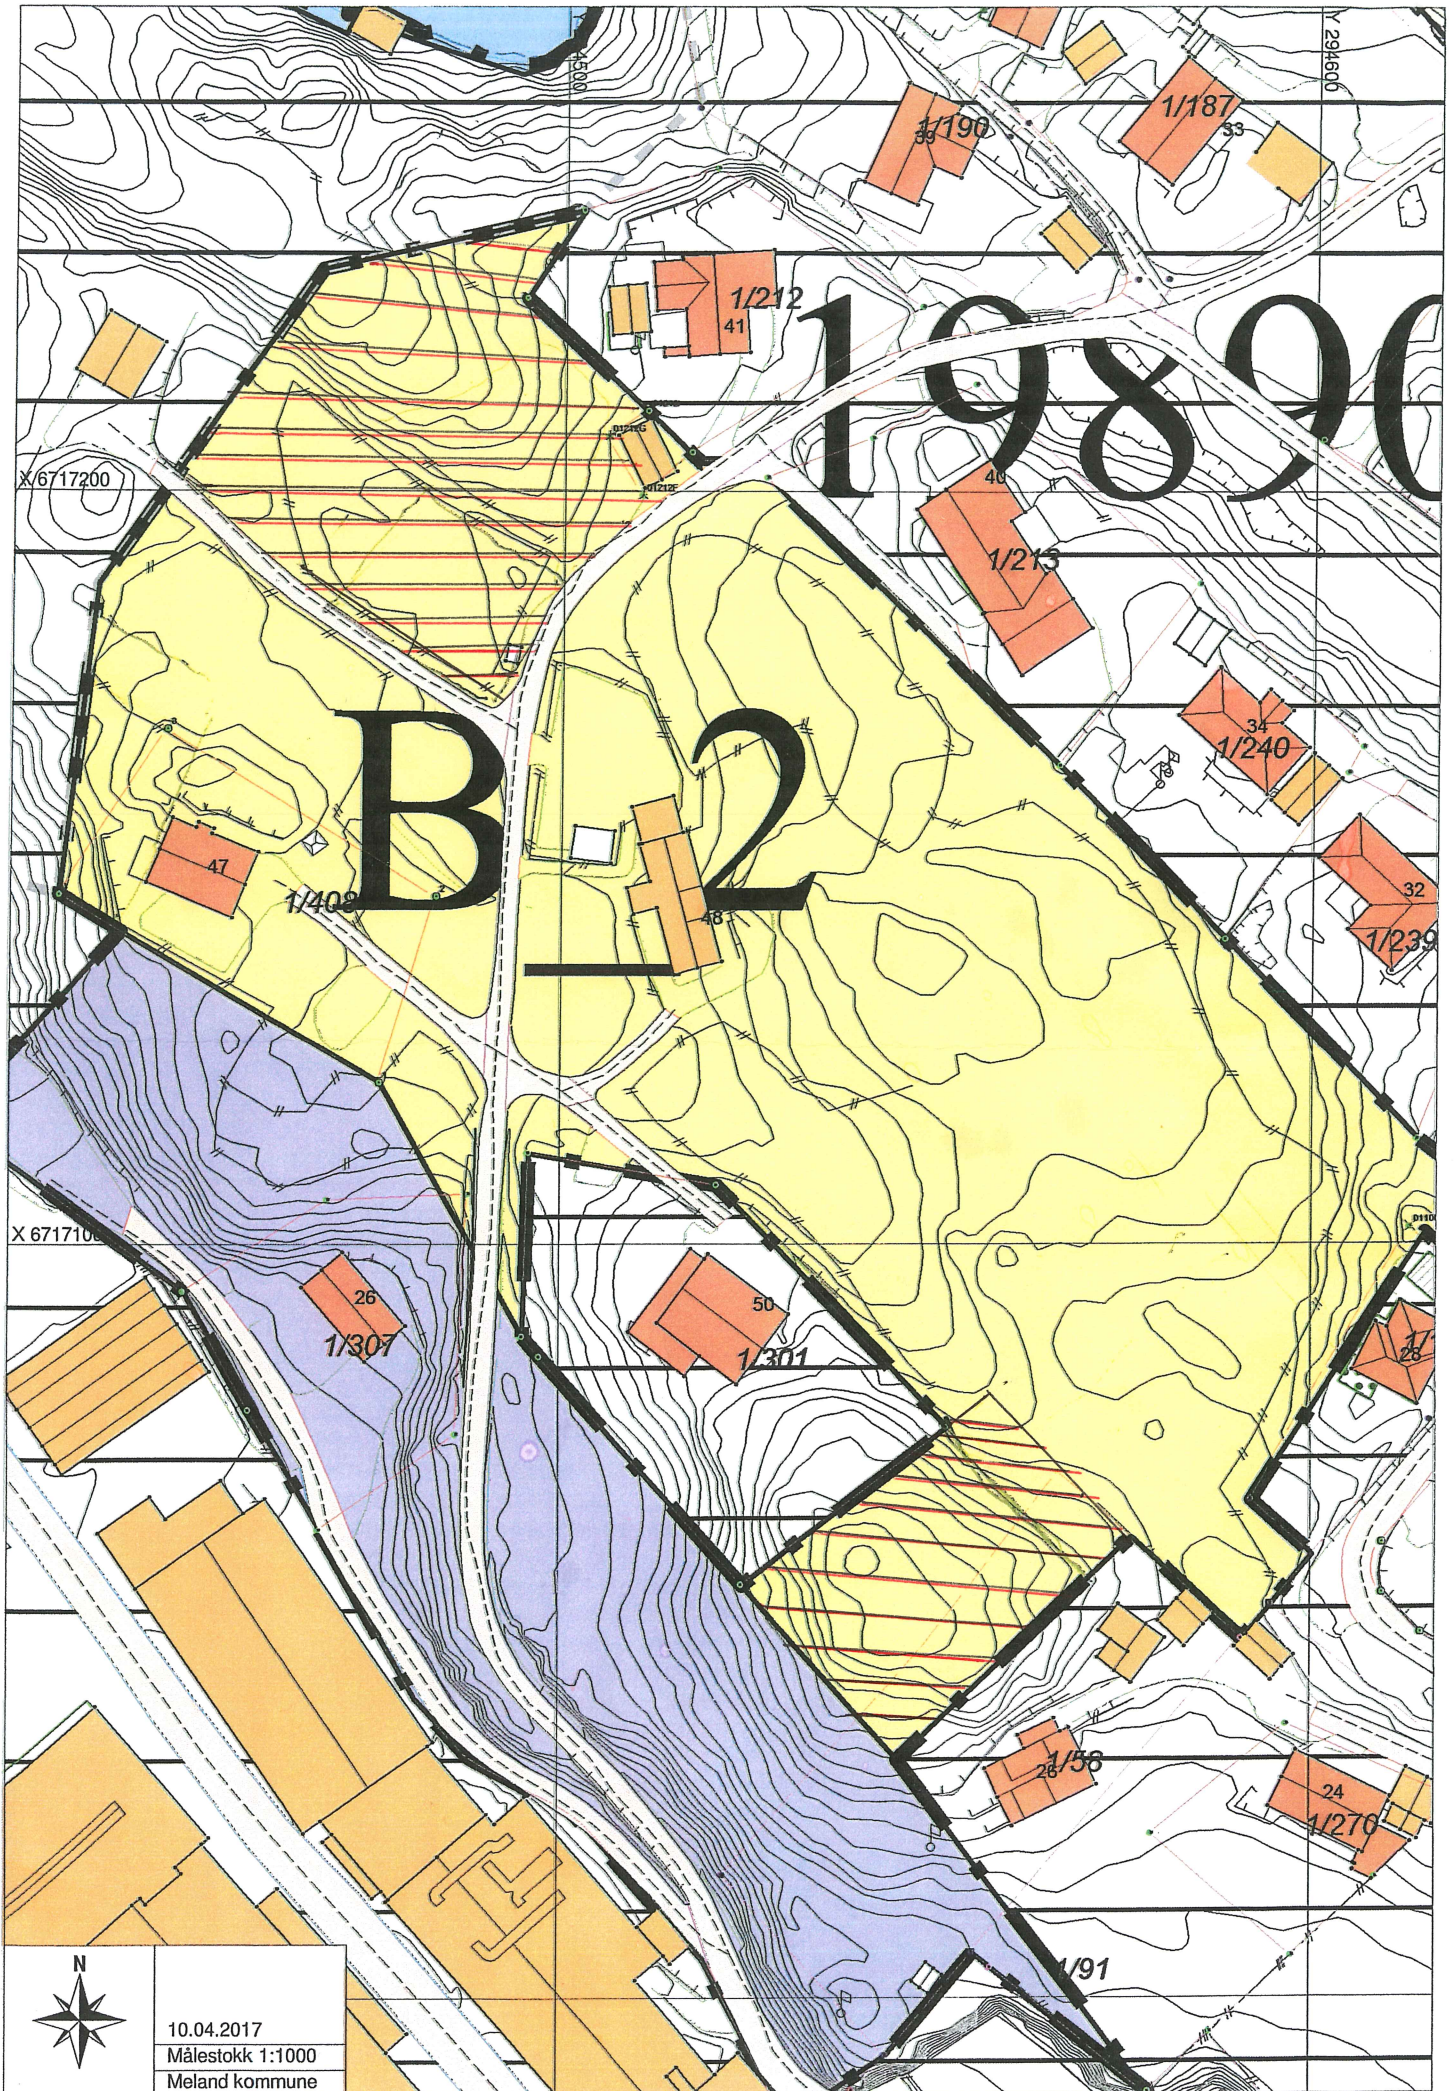

Meland Kommune  
Postboks 79

5906 Frekhaug

25.04.2017

Frådeling av tomteareal på GBNR 1/6 Flatøy

Som avtalt i telefonsamtale hos dykk for ei tid tilbake har eg merka av på kartet for kor eg ønskjer å få vurdert om det let seg gjere å få frådelt tre tomter frå eigedom GBNR 1/6 på Flatøy. Eg har merka to område som ligg slik til at det vil bli ei fortetting av eksisterande bebyggelse.

Mvh

Dag A Sudmann

10.04.2017  
Målestokk 1:1000  
Meland kommune