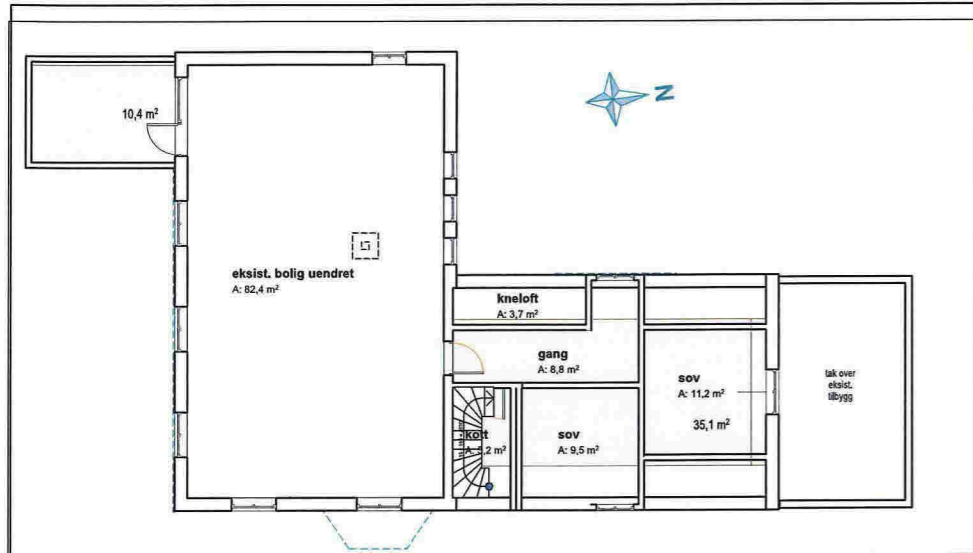

Fagerbakken 25, Frekhaug, 23/37

Tegn.nr

46-002

Indeks

A

2 etasje før endring 1:200

1 etasje før endring 1:200

kjeller før endring 1:200