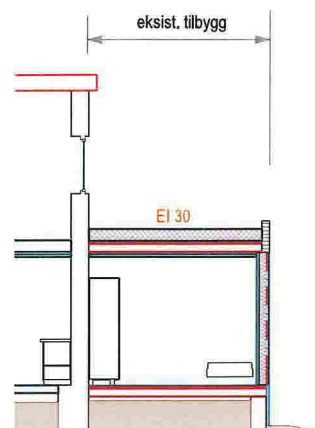

fasade mot nord

1:100

snitt gj. tilbygg

1:100

fasade mot øst

1:100

Søknad

Grunnlagstegning / Indeks:

Tegn.nr

46-001

Indeks

A

fasade mot syd

1:100

fasade mot vest

1:100