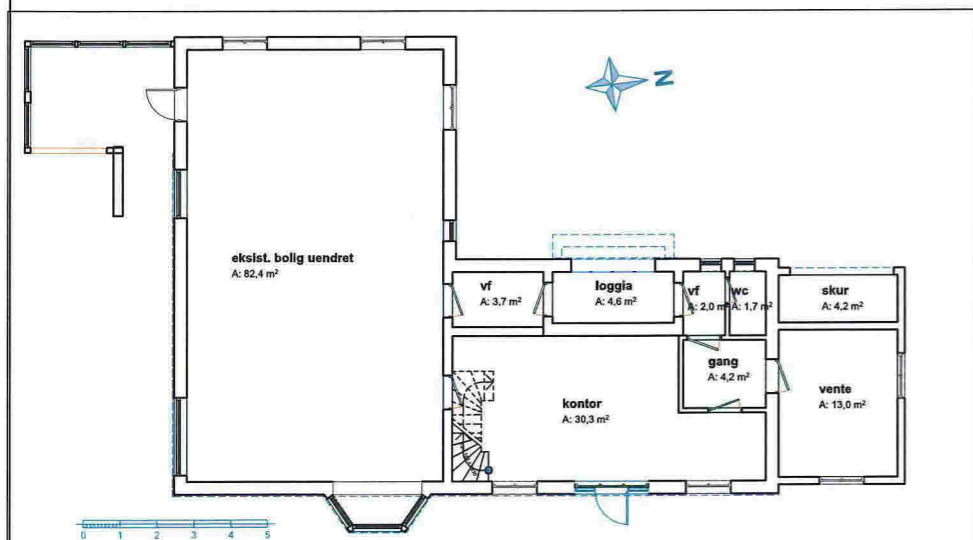

Fagerbakken 25, Frekhaug, 23/37

Tegn.nr

46-002

Indeks

A

2 etasje før endring 1:200

1 etasje før endring 1:200

kjeller før endring 1:200

fasade mot nord før endring 1:200

fasade mot øst før endring 1:200

fasade mot syd før endring 1:200

fasade mot vest før endring 1:200

Plan, fasade før endring
Planer/fasader før endring