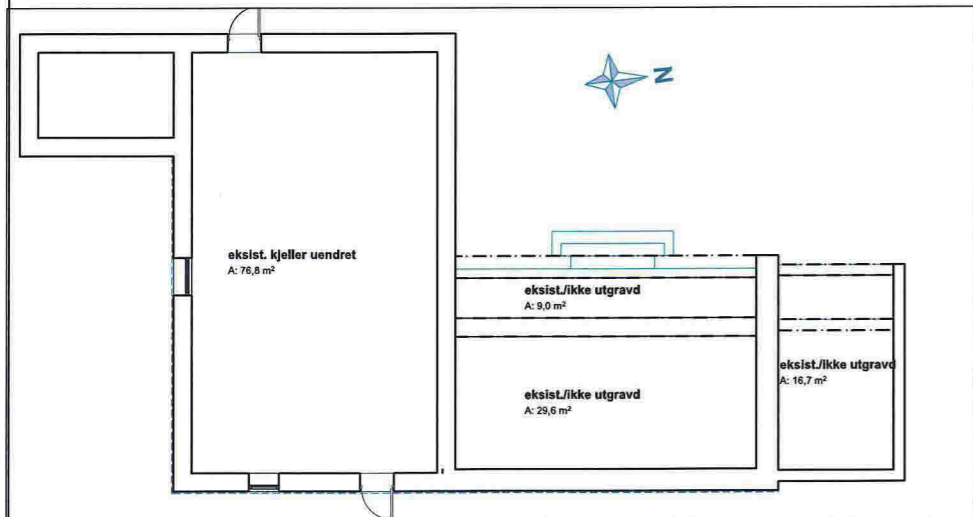

Fagerbakken 25, Frekhaug, 23/37

Tegn.nr

46-002

Indeks

A

2 etasje før endring 1:200

1 etasje før endring 1:200

kjeller før endring 1:200

fasade mot nord før endring 1:200

fasade mot øst før endring 1:200

fasade mot syd før endring 1:200

fasade mot vest før endring 1:200

Plan, fasade før endring
Planer/fasader før endring