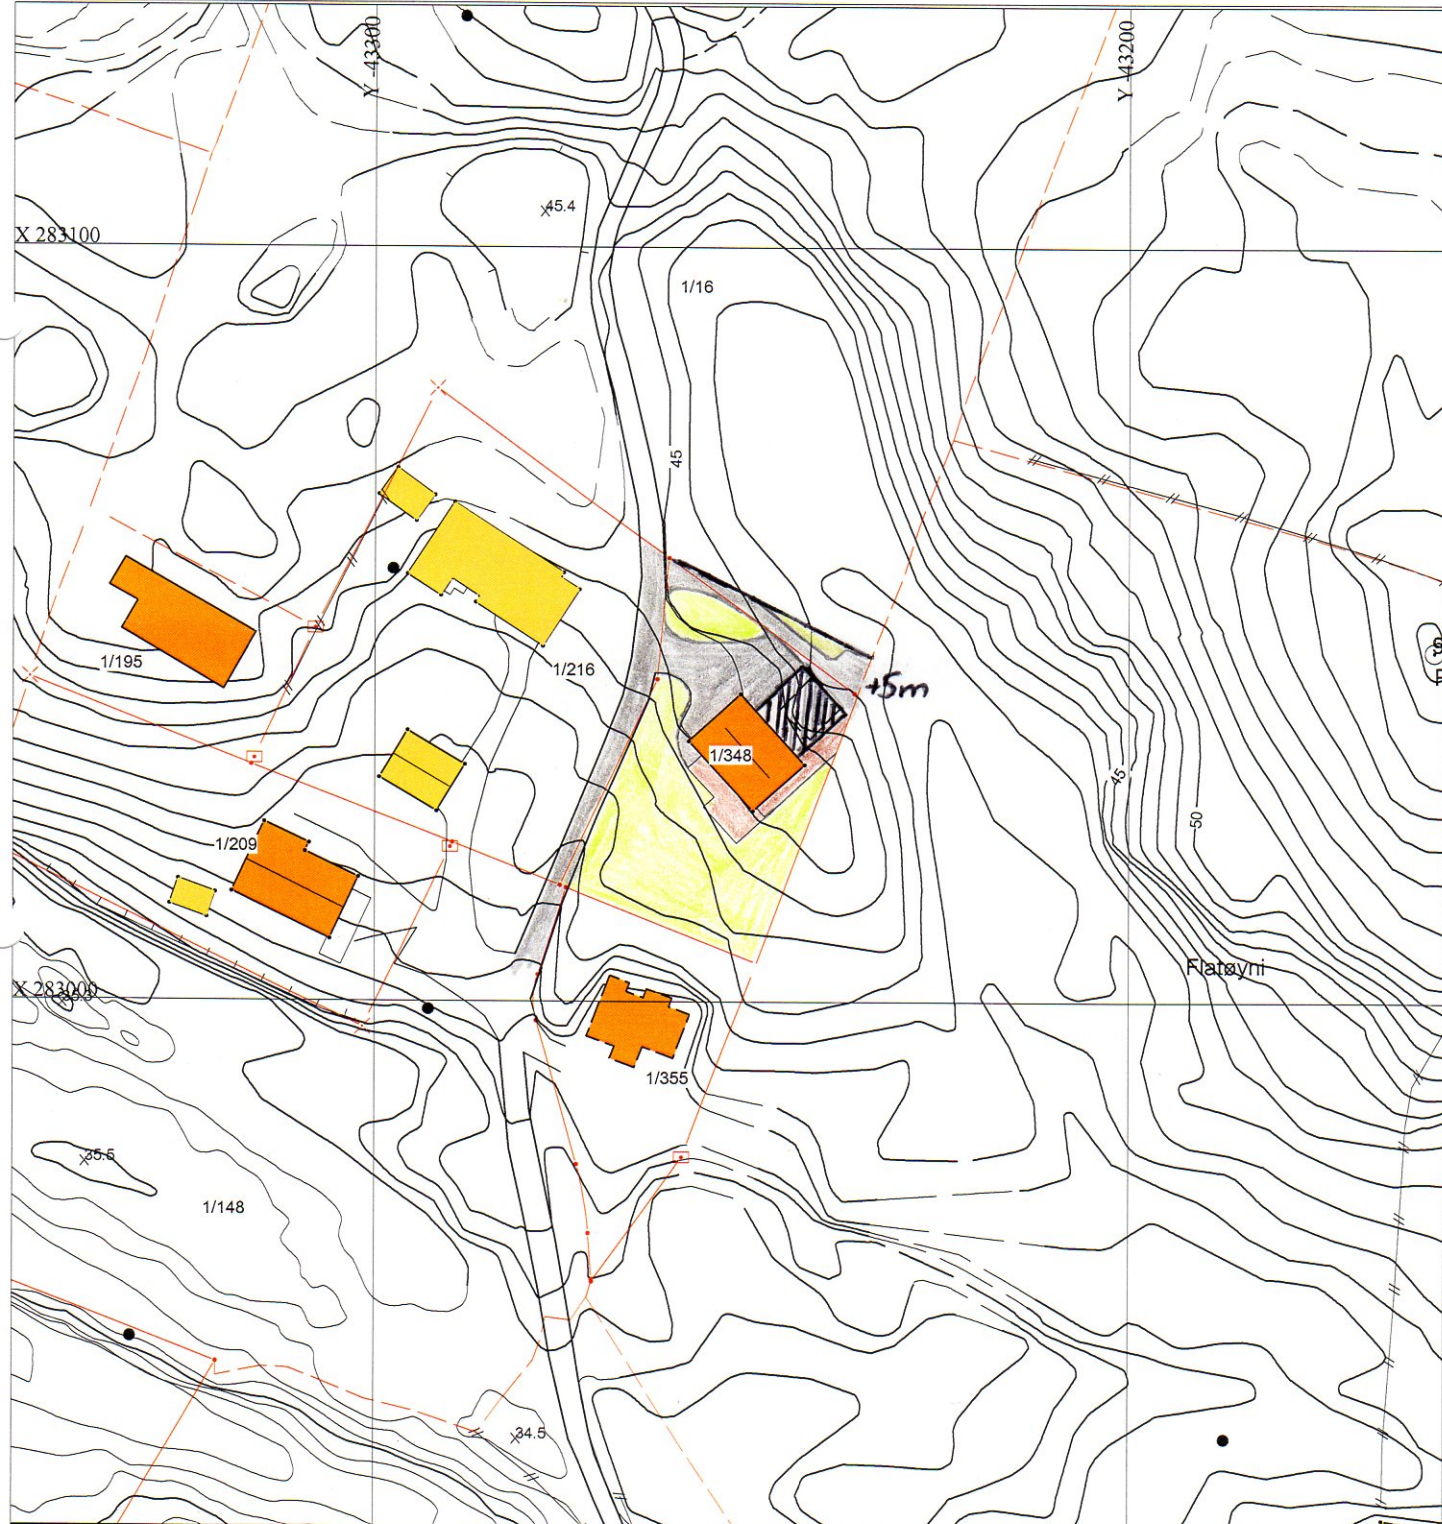

SITUASJONSKART

Gnr/Bnr: 1/348
Adresse: Flatøy
Eigar/søkar: Ståle Andersen

Kvalitet: FKB-B

Gjeldande plan: Kommuneplan
Planformål: LNF

Vår referanse: Rune Næss

Sign. *Rune Næss*

Målestokk: 1:1000
Dato: 26/08/04

- | | | | |
|--|------------------------|--|------------|
| | Gjerde | | Bolighus |
| | Usikker eigedomsgranse | | Andre bygg |
| | Målt eigedomsgranse | | |

SITUASJONSPLAN

Tiltak

Ståle Andersen

Underskrift Situasjonsplan

Dato