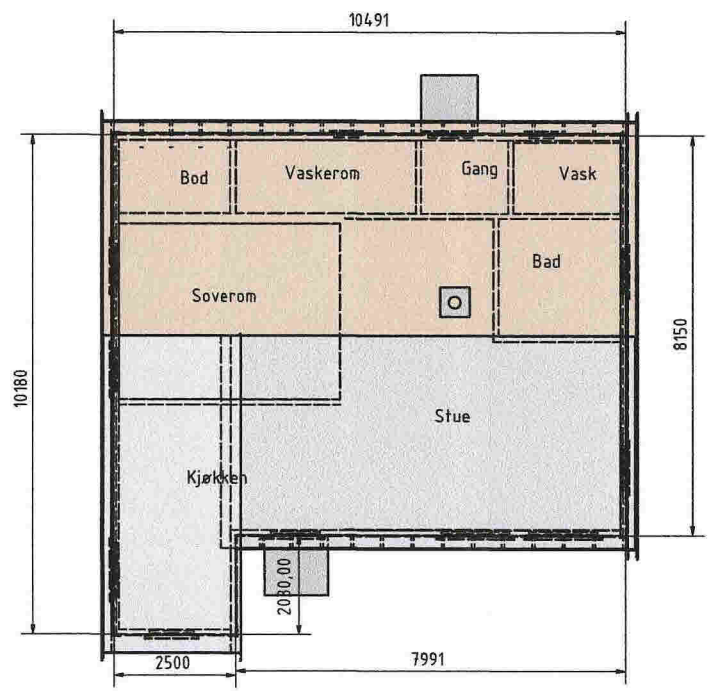

E-7

					Tilbygg bolighus	
					Beitingsvegen 248	
					Gnr.42 bnr.99	
					Silje Yngve Plan	
					2	
					A4	
					1:150	
					Date	
					Name	
					Drawn 05.03.2017 Dell	
					Checked	
					Standard	
					Date	
					Name	
					State	
					Changes	

E-8

Date		Name	
Drawn	09.02.2017	Dell	
Checked			
Standard			
DWG eksisterende hus			1
			A2