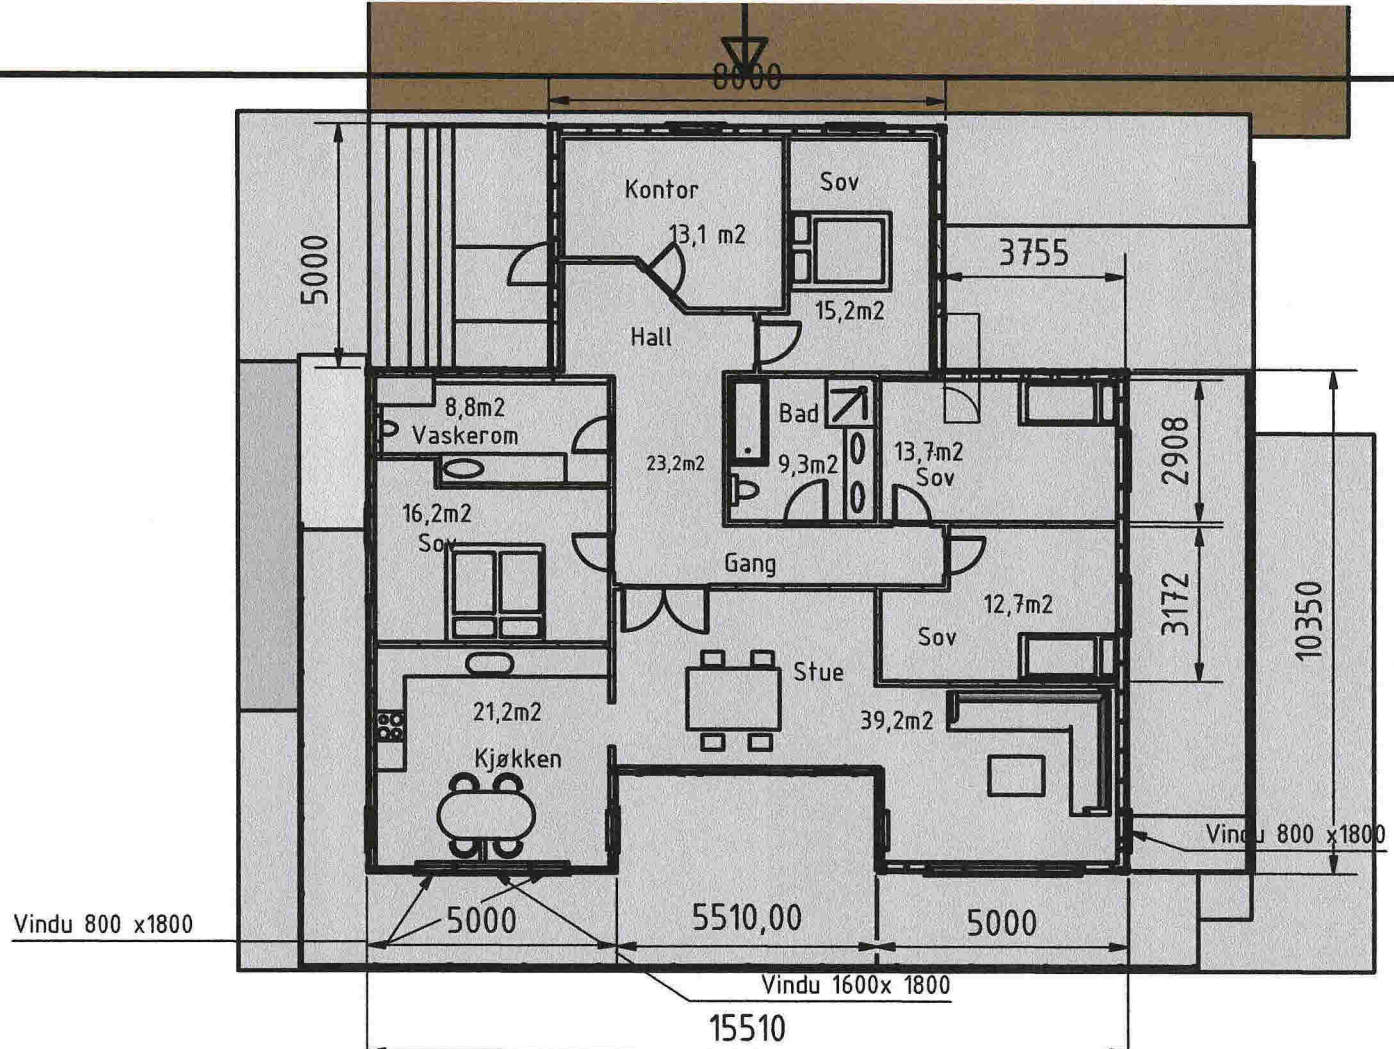

E-7

					Tilbygg bolighus	
					Beitingsvegen 248	
					Gnr.42 bnr.99	
					Silje Yngve Plan	
					2	
					A4	
					1:150	
					Date	
					Name	
					Drawn 05.03.2017 Dell	
					Checked	
					Standard	
					Date	
					Name	
					State	
					Changes	

E-8

Date		Name	
Drawn	09.02.2017	Dell	
Checked			
Standard			
DWG eksisterende hus			1
			A2