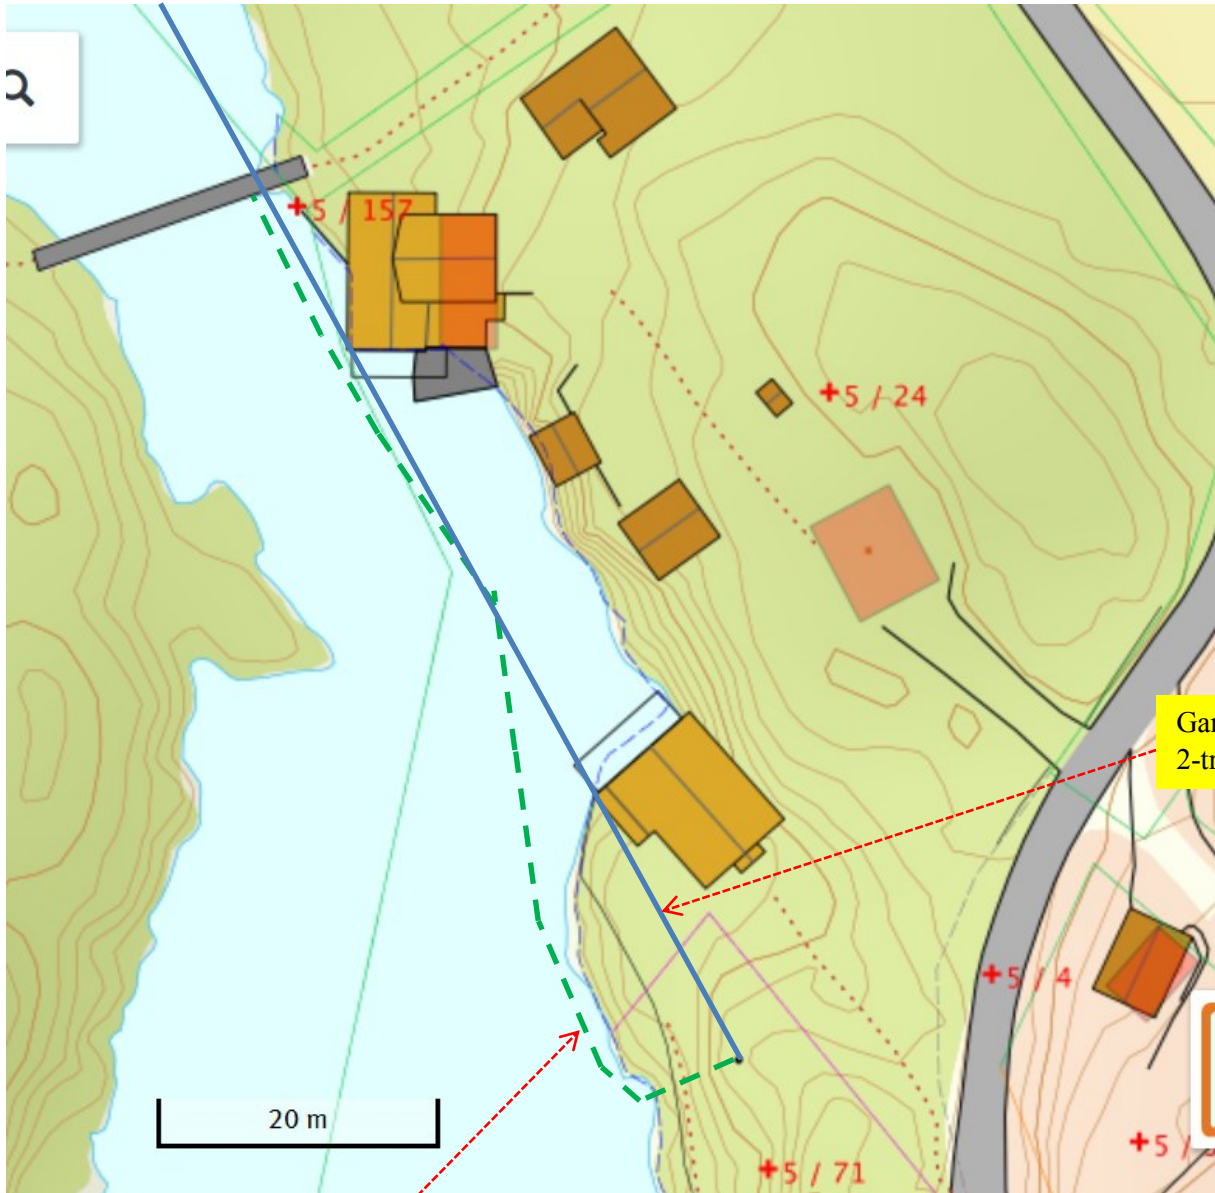

Søknad om omlegging av 230v, 2-fase luftstrek til sjø, type - TFXP Kabel AL 4 X 50 – (Kabelen blir tilleggsbeskyttet med 6mm splitt-rør, og deretter spylt ned i muddret)

TFXP Kabel AL 4 X 50 AFV 1KV  
(Kabelen blir tilleggsbeskyttet med  
6mm splitt-rør, og deretter spylt ned i  
muddret)

Søknad om omlegging av 230v, 2-fase luftstrek til sjø, type - TFXP Kabel AL 4 X 50 – (Kabelen blir tilleggsbeskyttet med 6mm splitt-rør, og deretter spylt ned i mudderet)