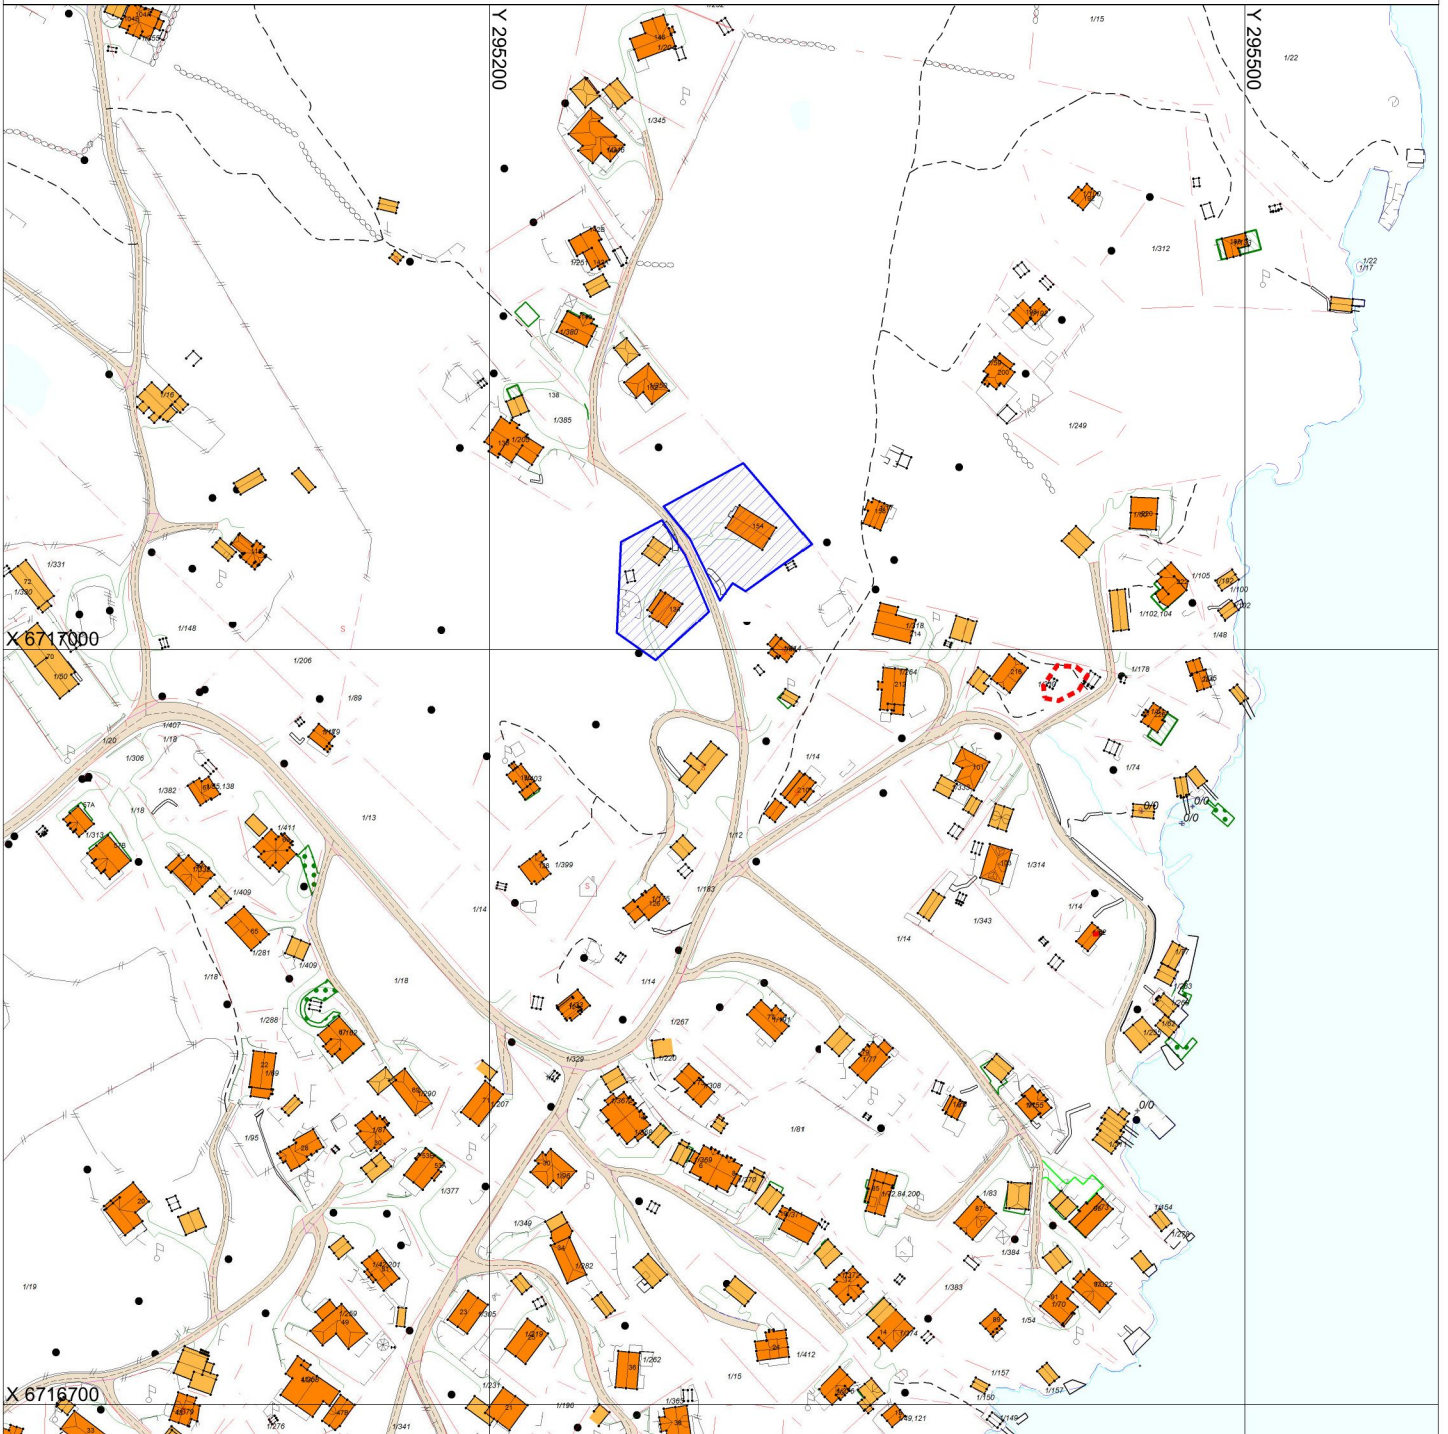

OVERSIKTSKART

Gnr/Bnr: 1/12
Adresse: Flatøyvegen
Eigar/søkar: Austegard

Kvalitet: FKB-B

Gjeldande plan: Kommuneplan
Planformål: LNF
Vår referanse: Amg

Sign.

MELAND
KOMMUNE

Målestokk: 1:3000
Dato: 22.08.2017

- Overflatedyrka
- Beite
- Fulldyrka
- Lauvskog
- Barskog
- Jorddekt fastmark
- Grunnlendt mark
- Myr

Tiltak

Underskrift

Dato