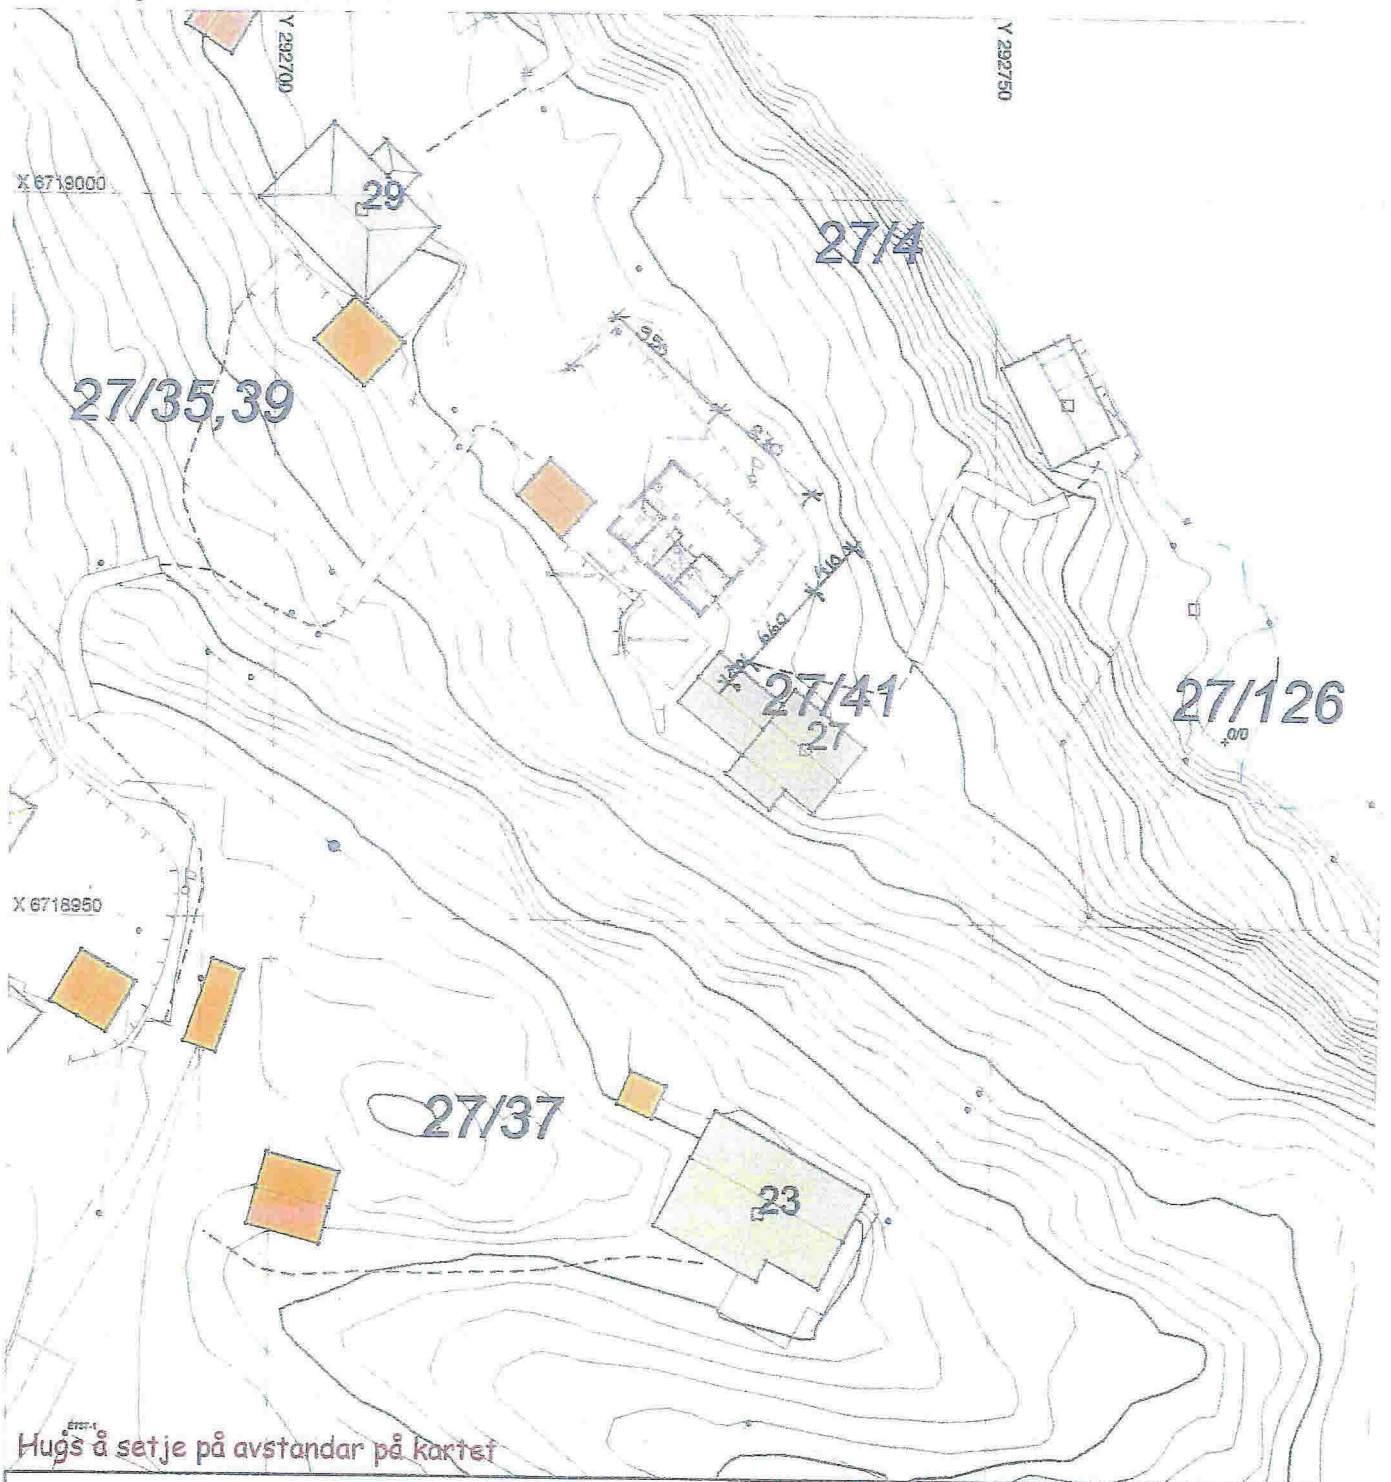

SITUASJONSKART

Gnr/Bnr: 27/41
Adresse: Austre Heiane 27
Eigar/søkar: Berit Iren Midtun

Kvalitet : FKB-B

Målestokk: 1:500
Dato: 05.01.2017

MELAND
KOMMUNE

Gjeldande plan : Kommuneplan
Planformål : LNF

Vår referanse: PAS

Gjerde
Usikker eigedomsgrænse
Målt eigedomsgrænse

Bolighus
Andre bygg

Sign.

Hugs å setje på avstandar på kartet

SITUASJONSPLAN

 Tiltak

Underskrift Situasjonsplan

Dato

- 1. Anleggsvei
- 2. Kloakk
- 3. Vannforsyning