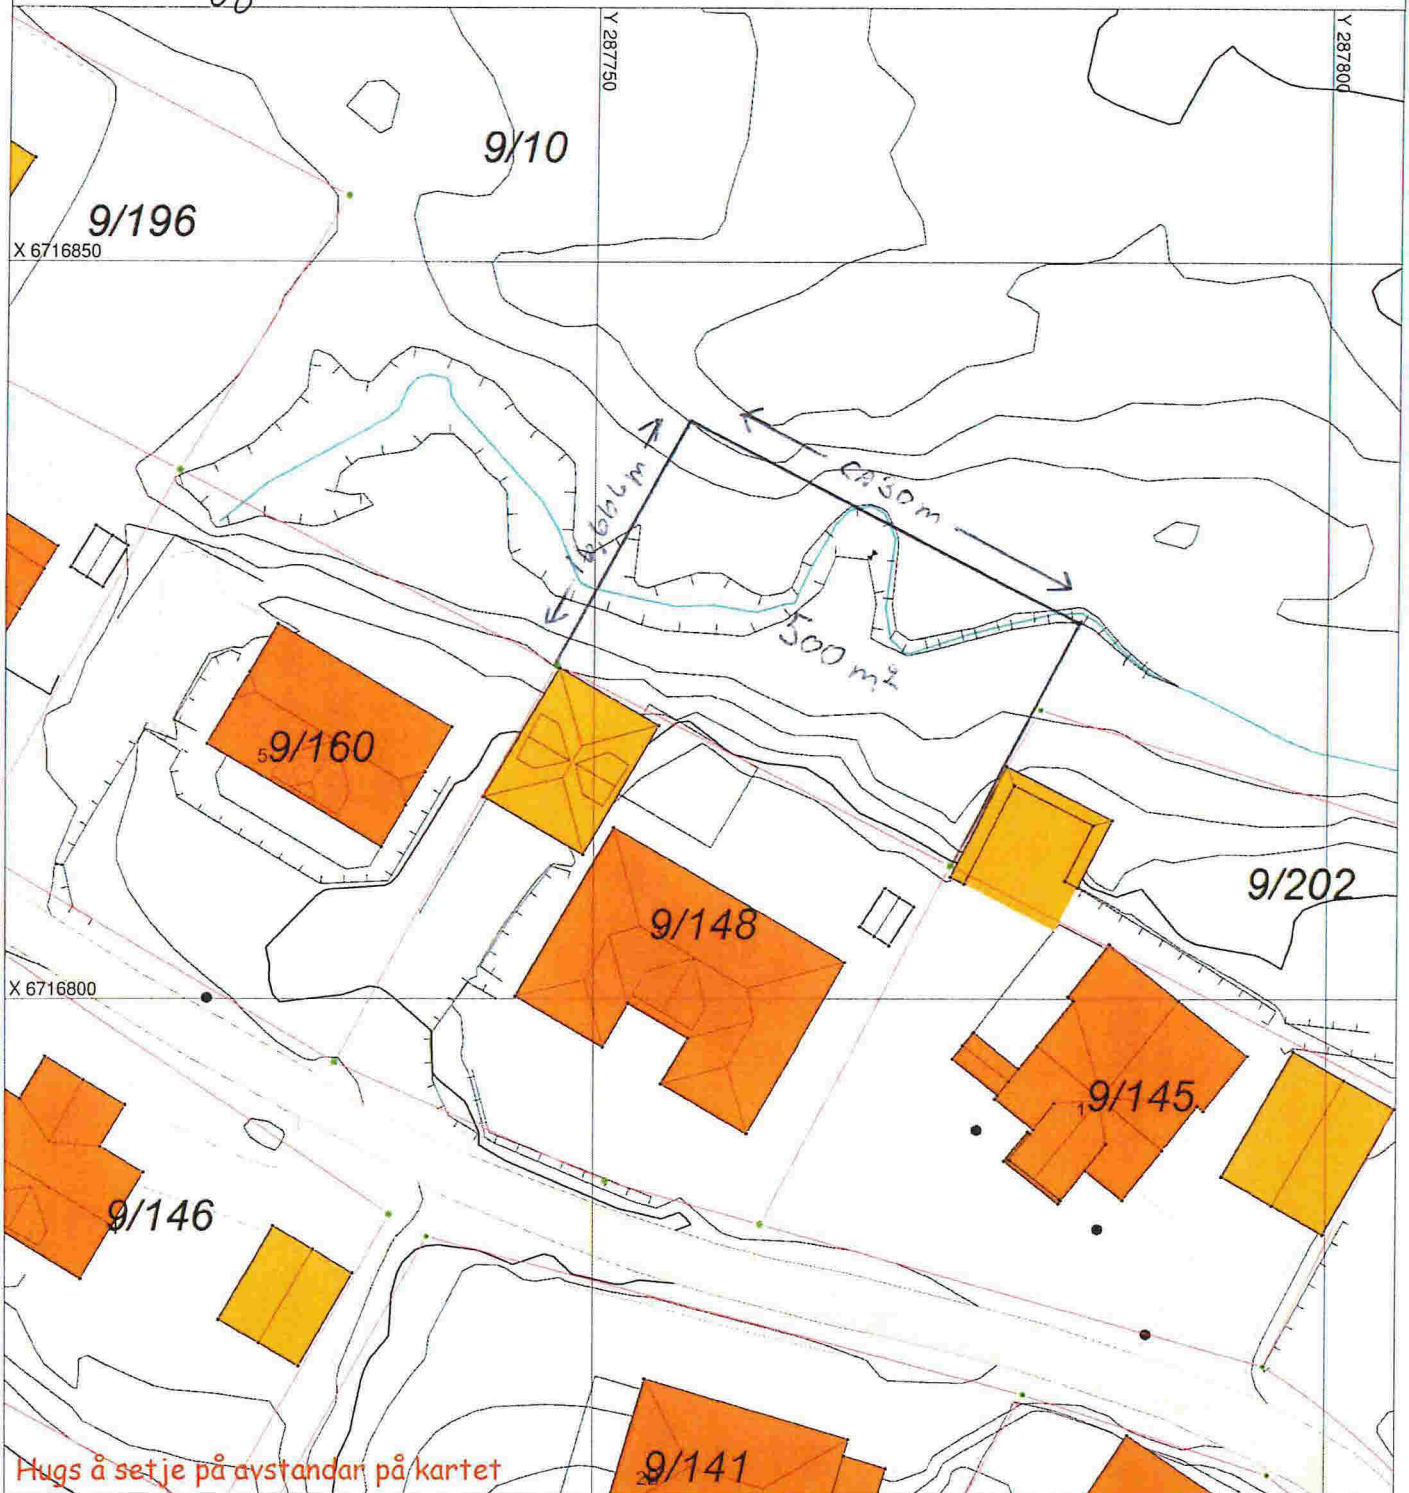

SITUASJONSKART

Gnr/Bnr: 9/10, 9/148
 Adresse: Buarøy, Brandsøy/Fjeldsbø
 Eigarsøkar: Buarøy, Brandsøy/Fjeldsbø
 Kvalitet: FKB-B

Målestokk: 1:500
 Dato: 21.08.2017

MELAND
 KOMMUNE

Gjeldande plan: Kommuneplan
 Planformål: LNF
 Vår referanse: PAS

Sign. *Jef*

— # Gjerde
 - - - Usikker eigedomsgrense
 — — — Målt eigedomsgrense
 Bolighus
 Andre bygg

SITUASJONSPLAN

Tiltak

Jan Erik Fjeldsbø 25/8
 Underskrift Situasjonsplan Dato