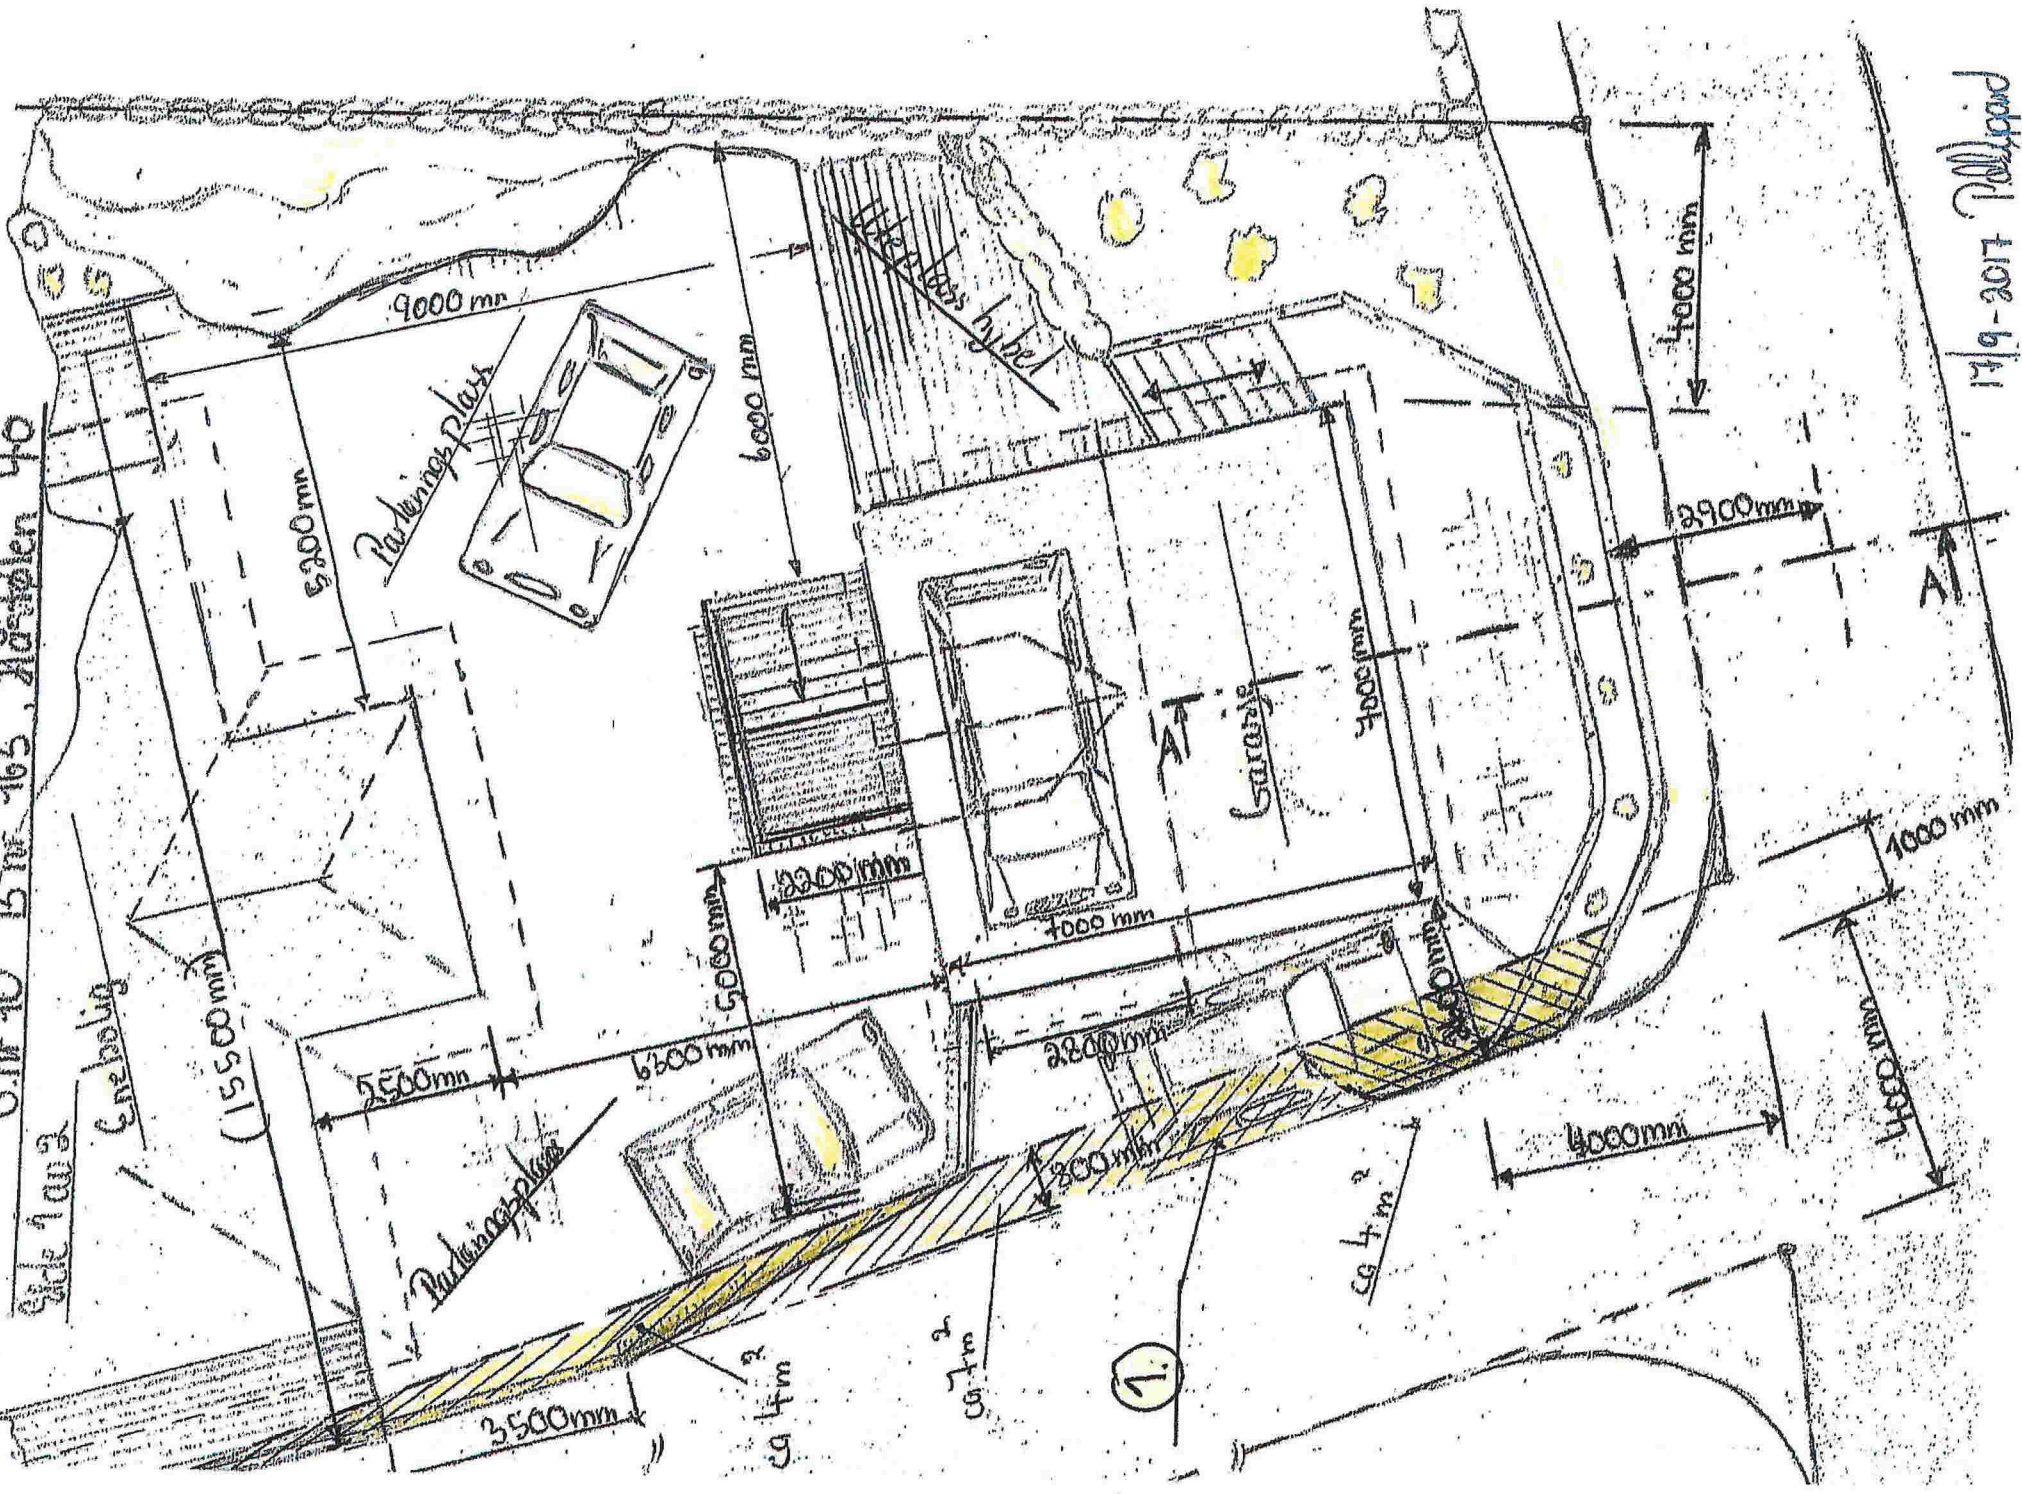

4000 mm

2900 mm

1000 mm

4800 mm

A

17/9-2017 Pål Rød

Plantegning tomt skala 1:100 "Snitt A:A"

G.nr 10 B.nr 163, Høstølen 40