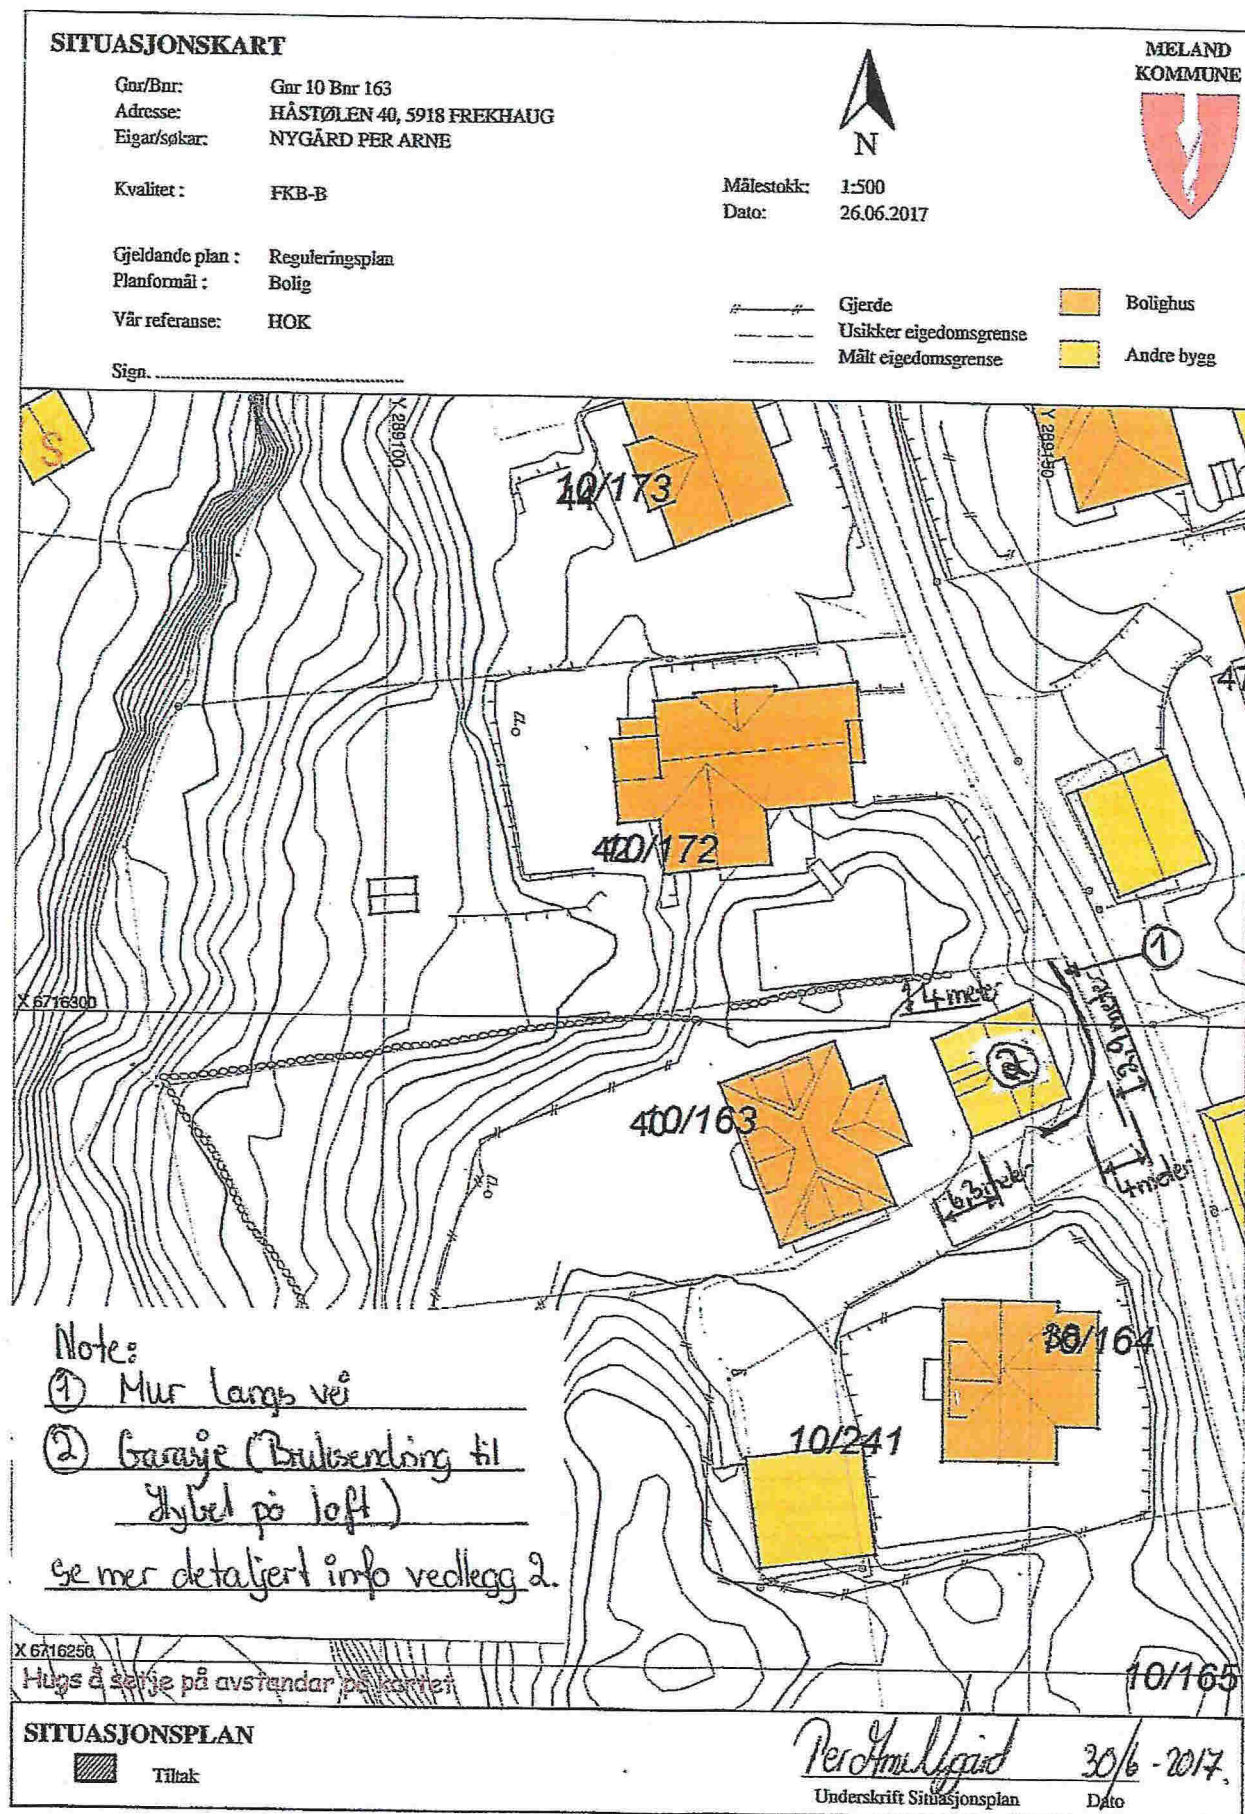

Vedlegg nr: 1.

Medlegg 2

Plantegning tomte skala 1:100

Side 1 av 3 G.nr 10 B.nr 163, Kløstulen 40

Enebolig

(15500 mm)

Parkering plass

Parkering plass

ca 4m

ca 7m

1

ca 4m²

9000 mm

5200 mm

6000 mm

5000 mm

5500 mm

6600 mm

2200 mm

2800 mm

2800 mm

4000 mm

Garasje

4000 mm

4000 mm

2900 mm

1000 mm

4800 mm

A

17/9-2017 Pål Rød

Plantegning tomt skala 1:100 "Snitt A:A"

G.nr 10 B.nr 163, Høstølen 40