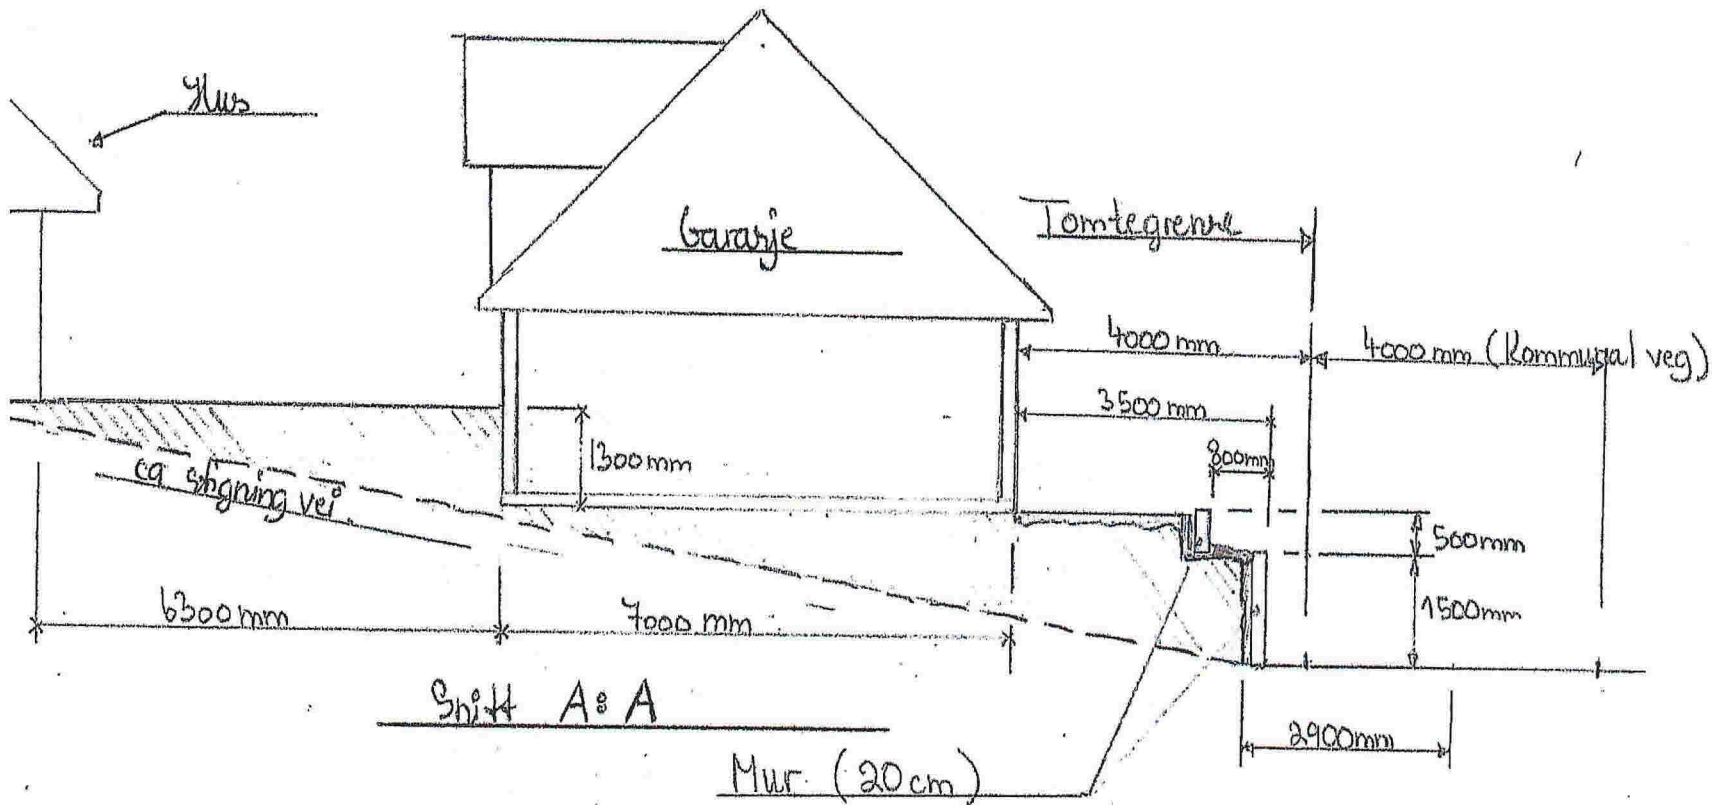

4000 mm

2900 mm

1000 mm

4800 mm

A

17/9-2017 Pål Rød

Plantegning tomt skala 1:100 "Snitt A:A"

G.nr 10 B.nr 163, Høstølen 40