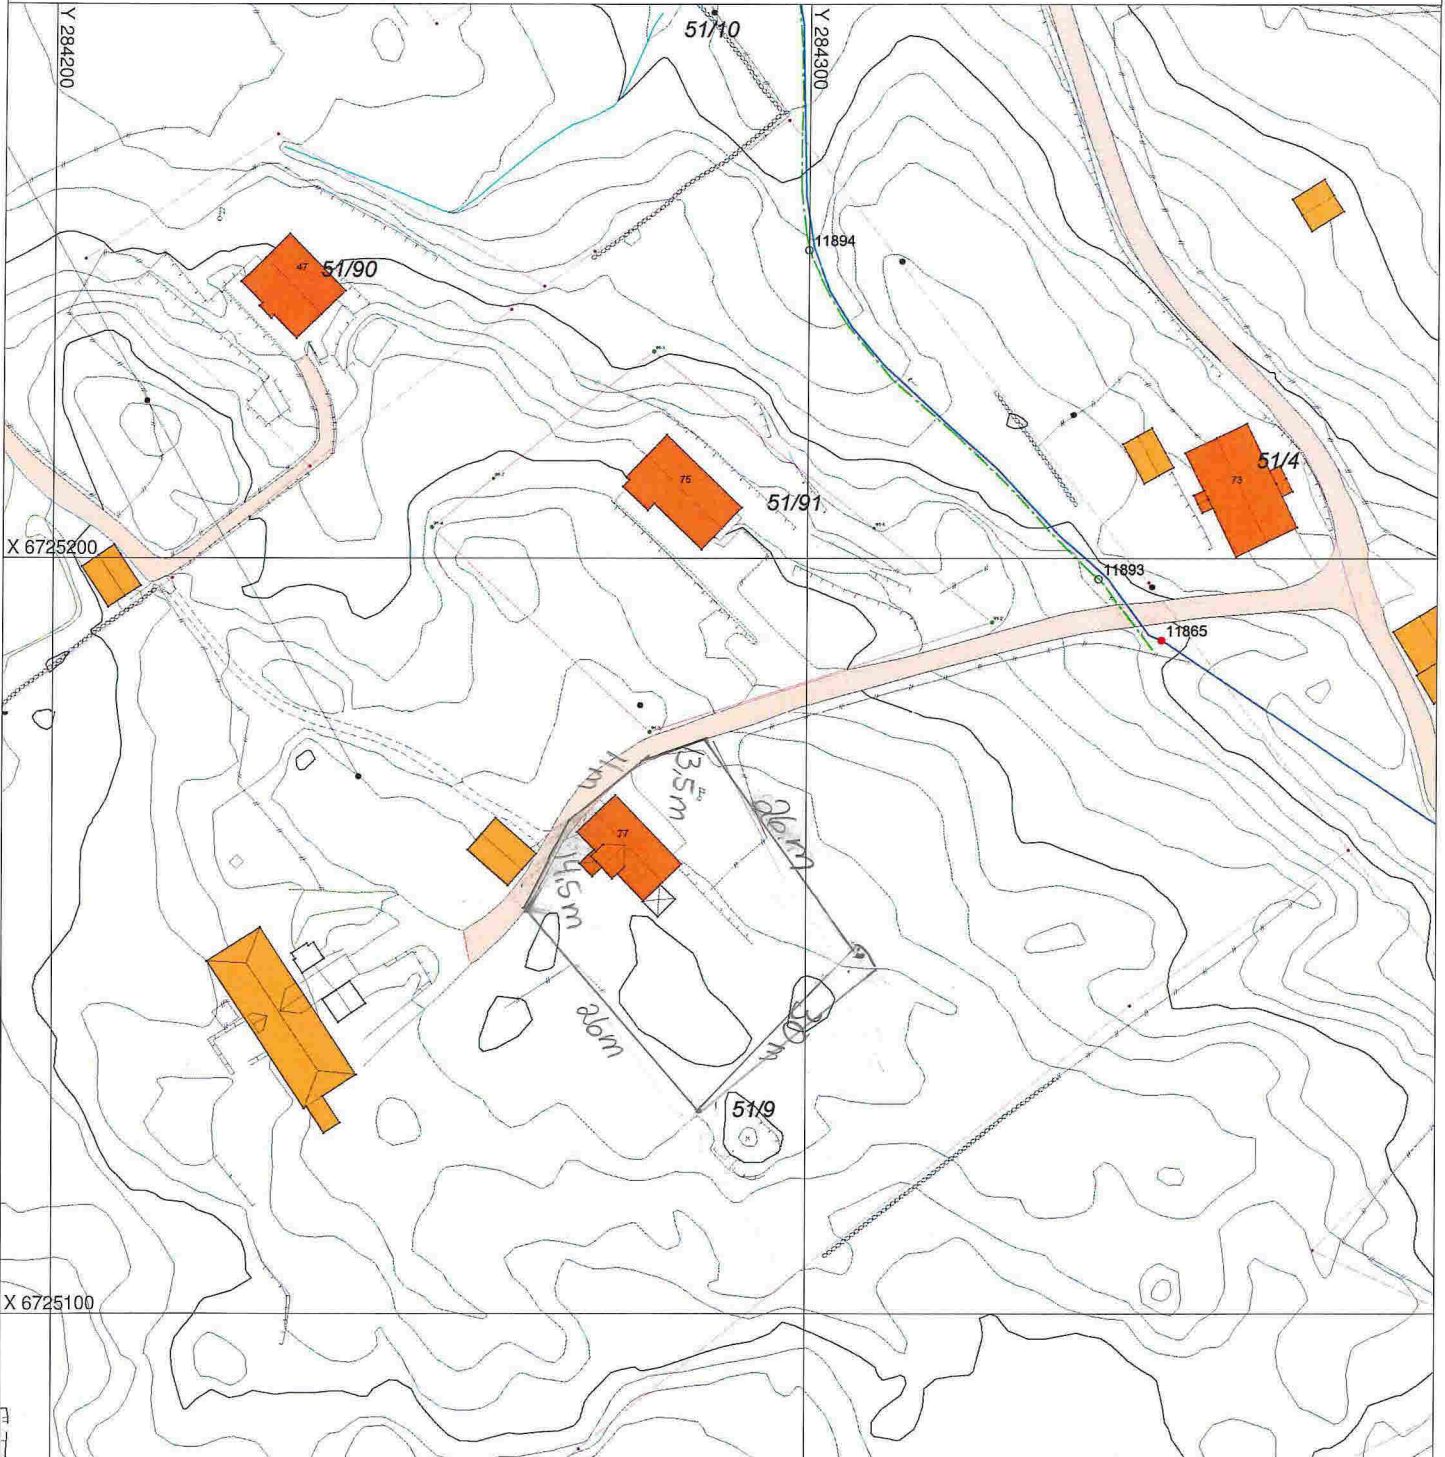

# SITUASJONSKART

Gnr/Bnr: 51/9  
Adresse:  
Eigar/søkar: Anne Marie Skurtveit  
Kvalitet : FKB-B

Målestokk: 1:1000  
Dato: 10.03.2017

Gjeldande plan : Kommuneplan  
Planformål : LNF  
Vår referanse: PAS

- Gjerde
- Usikker eigedomsgrense
- Målt eigedomsgrense
- Bolighus
- Andre bygg

Sign. ....

Hugs å setje på avstandar på kartet

# SITUASJONSPLAN

Tiltak

Underskrift Situasjonplan

Dato