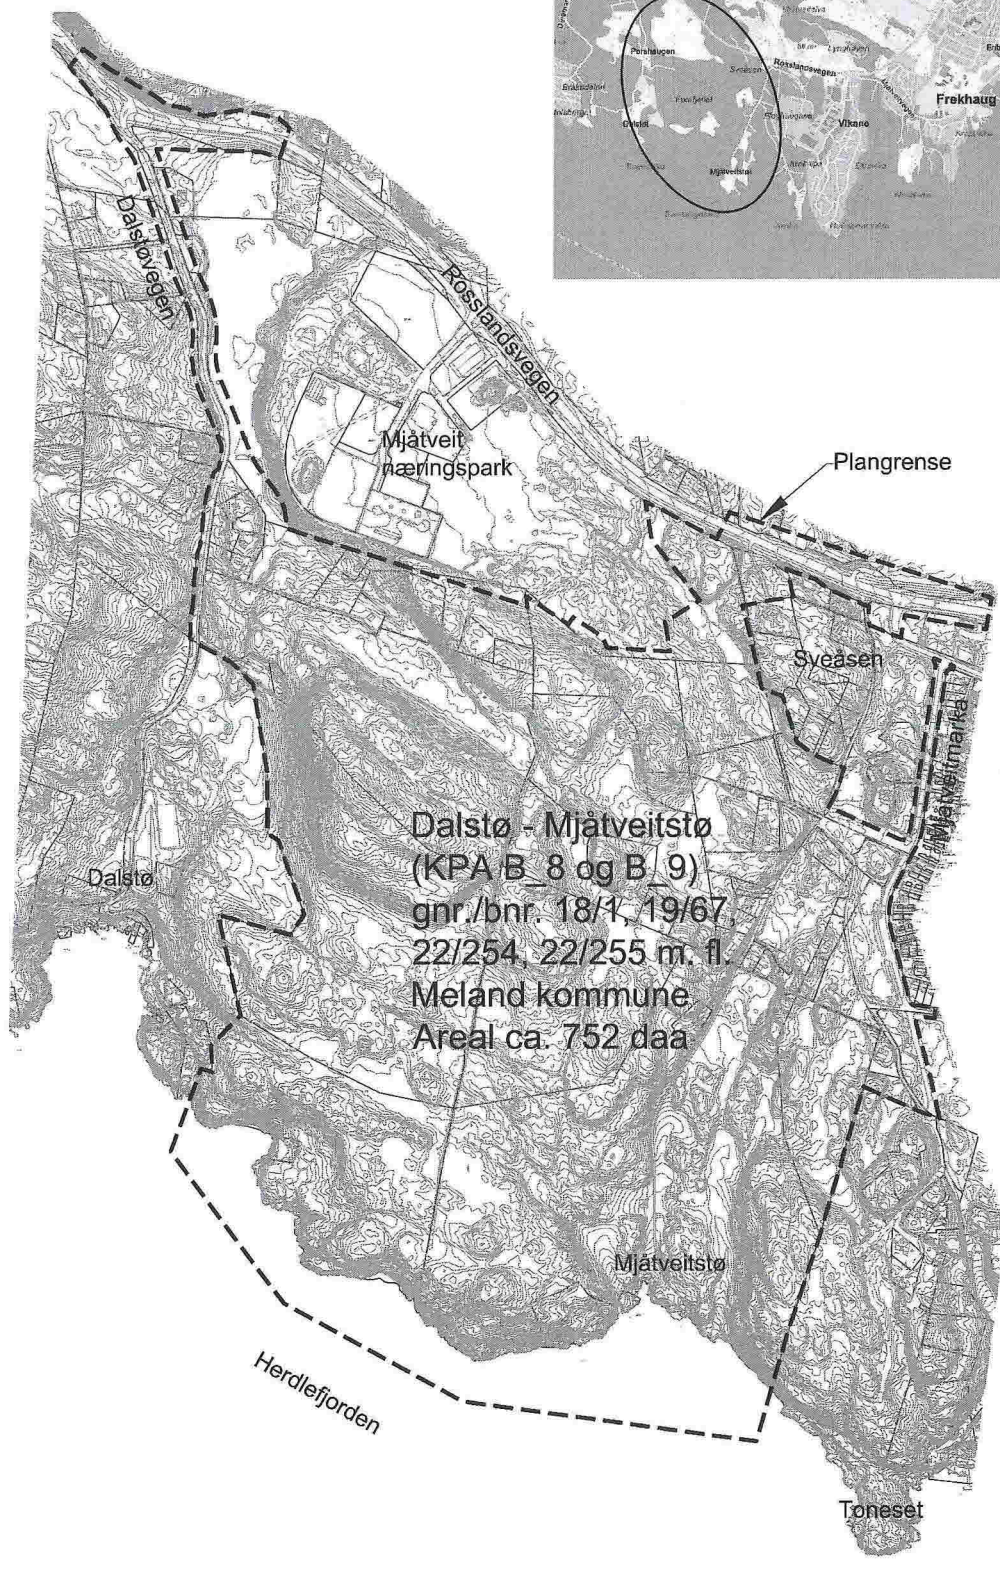

KART OVER PLANOMRÅDET:

Dalstø - Mjåtveitstø
 (KPA B 8 og B 9)
 gnr./bnr. 18/1, 19/67
 22/254, 22/255 m. fl.
 Meland kommune
 Areal ca. 752 daa

Varslingsliste:

Bergen og omland Friluftsråd	Kystverket
Bergen og Hordaland Turlag	Lindås og Meland Brannvern
BKK	Meland bondelag
Fellesråd Eldreråd/RMF	Meland Sogelag
Fiskarlaget Vest	Meland Ungdomsråd
Forsvarsbygg	Naturvernforbundet Hordaland
Forum for Natur og Friluftsliv v/ Bergen Turlag	NGIR
Friluftslivets fellesorganisasjon	Nordhordland Jeger og Fiskeforening
Fylkesmannen i Hordaland	Nordhordland Lensmannskontor
Hordaland Bondelag	Norsk bonde- og småbrukerlag Hordaland
Hordaland fylkeskommune	NVE Region Vest
Idrettsrådet v Bjørn T. Hesjedal	Råd for menneske med nedsett funksjonsevne
Kommuneoverlege Tord Moltumyr	Statens Vegvesen Region Vest
Mattilsynet	Telenor kabelnett

Grunneigarar gnr/bnr:

18/1, 18/5, 18/6, 18/18, 18/21, 18/23, 18/25, 18/29, 18/30, 18/42, 18/47, 18/48, 18/55, 18/58, 18/67, 18/75,

19/5, 19/8, 19/9, 19/11, 19/12, 19/13, 19/21, 19/25, 19/30, 19/41, 19/42, 19/64, 19/67,

22/1, 22/2, 22/3, 22/4, 22/5, 22/6, 22/13, 22/21, 22/24, 22/26, 22/27, 22/28, 22/32, 22/43, 22/46, 22/48, 22/49, 22/52, 22/53, 22/56, 22/57, 22/58, 22/61, 22/64, 22/65, 22/70, 22/71, 22/74, 22/76, 22/80, 22/82, 22/91,

22/106, 22/107, 22/108, 22/109, 22/110, 22/148, 22/150, 22/152, 22/154, 22/182,

22/213, 22/218, 22/228, 22/229, 22/232, 22/233, 22/236, 22/246, 22/247, 22/252, 22/255, 22/257