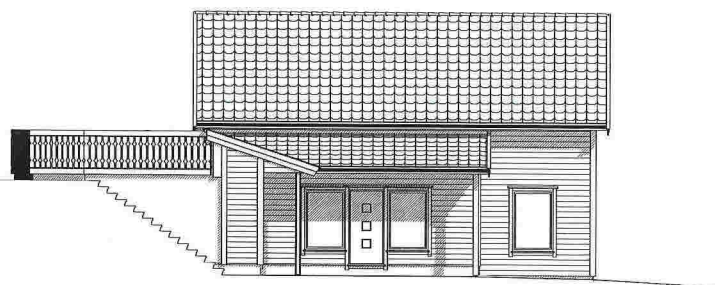

Fasade mot sør

Fasade mot øst

Fasade mot nord

Fasade mot vest

Delta Boligprosjektering AS
 Web: www.deltabolig.no
 Epost: delta@deltabolig.no
 Tlf: 91791063 - 90139538

DATA DESIGN SYSTEM

DDS-CAD

TEGNER	KONTR	IMAL	DATO	REV.	ANT.	REVIDERING GJELDER	SIGN.	DATE
		1 : 100	18.10.2017					
Constantin Corfariu Ådlandsvegen 1 016 MELAND				G.NR. 37		B.NR. 21		
Fasader				A2 = 1:100		PROSJEKT NR:		
				TEGN NR.		REV.		
				502		Cens		