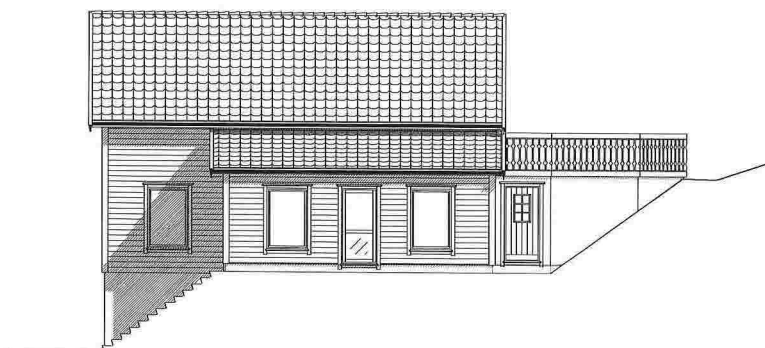

Fasade mot sør

Fasade mot øst

Fasade mot nord

Fasade mot vest

Delta Boligprosjektering AS
 Web: www.deltabolig.no
 Epost: delta@deltabolig.no
 Tlf: 91791063 - 90139538

DATA DESIGN SYSTEM

DDS-CAD

TEGNER	KONTR	IMAL	DATO	REV.	ANT.	REVIDERING GJELDER	SIGN.	DATE
		1 : 100	18.10.2017					
Constantin Corfariu Ådlandsvegen 1 016 MELAND				G.NR. 37		B.NR. 21		
Fasader				A2 = 1:100		PROSJEKT NR:		
				TEGN NR.		REV.		
				502		Cens		