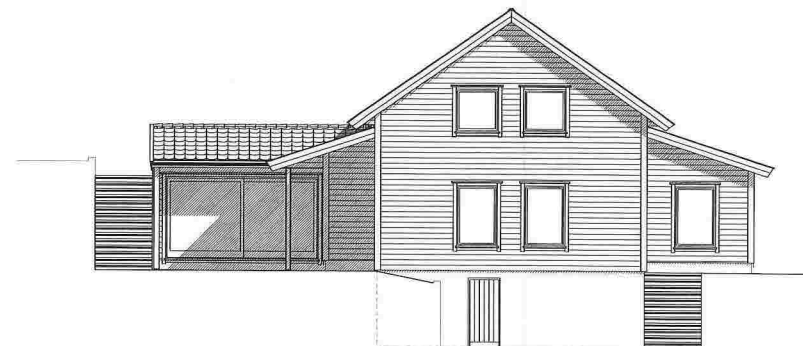

Fasade mot sør

Fasade mot øst

Fasade mot nord

Fasade mot vest

Delta Boligprosjektering AS
 Web: www.deltabolig.no
 Epost: delta@deltabolig.no
 Tlf: 91791063 - 90139538

DATA DESIGN SYSTEM

DDS-CAD

TEGNER	KONTR	IMAL	DATO	REV.	ANT.	REVIDERING GJELDER	SIGN.	DATE
		1 : 100	18.10.2017					
Constantin Corfariu Ådlandsvegen 1 016 MELAND				G.NR. 37		B.NR. 21		
Fasader				A2 = 1:100		PROSJEKT NR:		
				TEGN NR.		REV.		
				502		Cens		