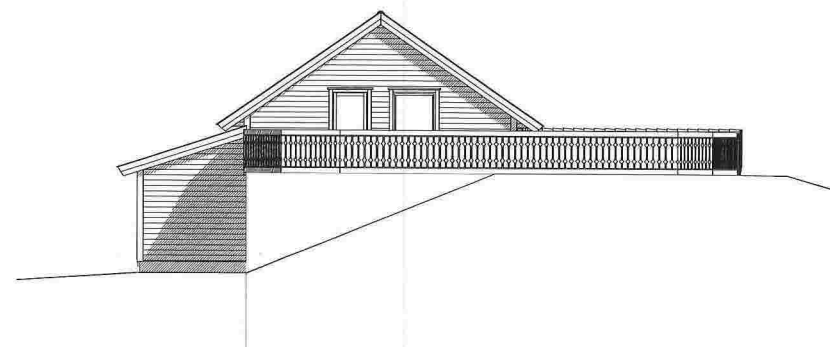

Fasade mot sør

Fasade mot øst

Fasade mot nord

Fasade mot vest

Delta Boligprosjektering AS
 Web: www.deltabolig.no
 Epost: delta@deltabolig.no
 Tlf: 91791063 - 90139538

DATA DESIGN SYSTEM

DDS-CAD

TEGNER	KONTR	IMAL	DATO	REV.	ANT.	REVIDERING GJELDER	SIGN.	DATE
		1 : 100	18.10.2017					
Constantin Corfariu Ådlandsvegen 1 016 MELAND				G.NR. 37		B.NR. 21		
Fasader				A2 = 1:100		PROSJEKT NR:		
				TEGN NR.		REV.		
				502		Cens		