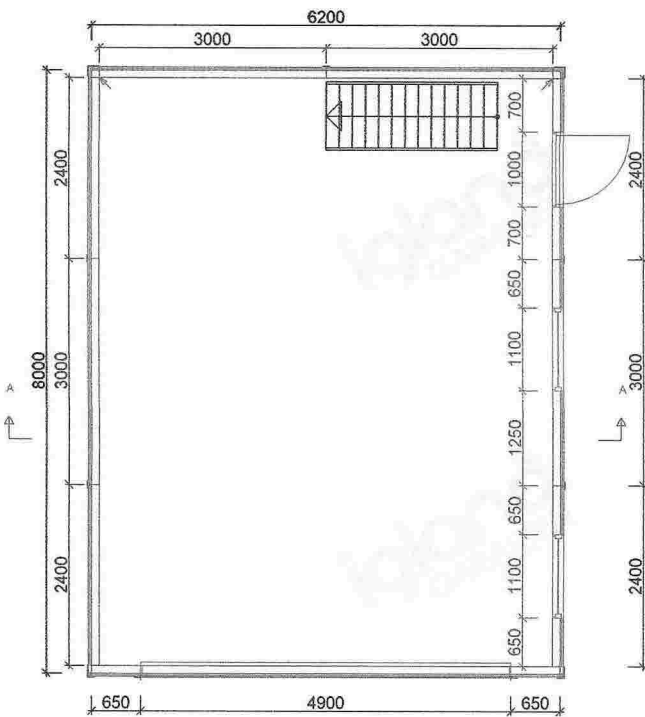

Snitt A-A

		Tiltakshaver: Vegard Karlsen Torgersen		
		Kundenr: 790034		Konstr/legnet: Daria
BYA= 49,6	BRA= 46,8	Ordrenr/tilbudsnr: 102165	Takvinkel: 36°	Dato: 23.10.17
Gnr:	Bnr:	Målestokk: 1:100	Modell: HUSHOVD	Tegningsnr: 10211512