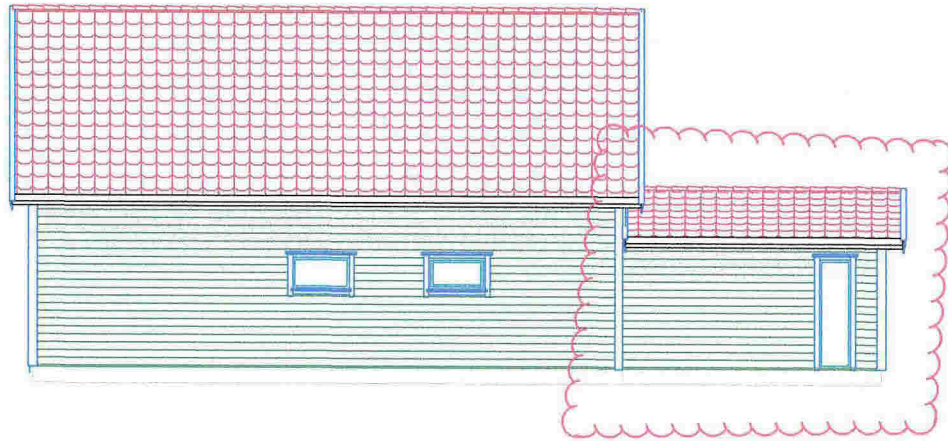

Fasade Nord

Fasade Vest

E-2

Fasade Sør

Fasade Øst

 = TILBYGG

Tilbygg Floghaugane 32

DATA DESIGN SYSTEM

**Fjeldstad & Sandvik**  
TMRRETEAM

Tiltakshaver:	Eva Kristin og Thomas Nordnes	Dato:	25.10.2017
Byggeplass:	Floghaugane 32	Tegn:	RF
Kommune:	Meland	Prosjekt nr.:	
Grn:	22	Bnr:	241
Mål:	1 : 100	Tegn.nr.:	502
Fasader:		Tilbygg Floghaugane 32	