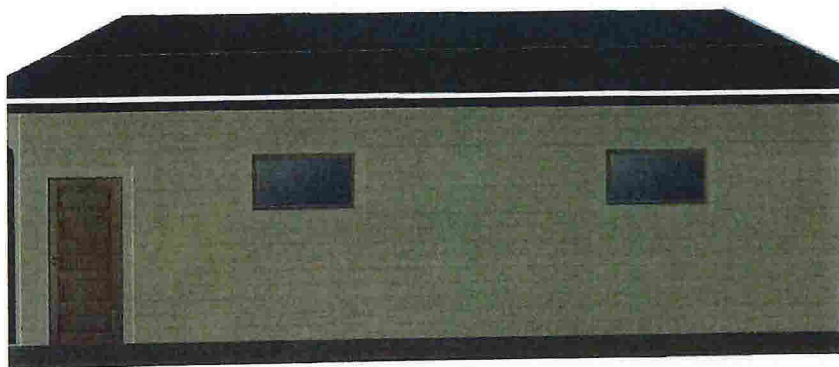

Fasade vest.

Gnr/Bnr 23/257

Bygg Elementer Pristilbud Hjelp

Grunnmål

Lengde 900 cm Brekke 750 cm

Høyde vegg 260 cm Høyde mur 10 cm

Grunnflate: 67,5 m² Veggareal: 84,1 m²

Mønehøyde: 486,29 cm

Vegger

Øvre vegg

Dobbelfalset liggende grunnet

Nedre vegg

Dobbelfalset liggende grunnet

Tak

Type Saltak Vinkel 27°

Taktekke

Takplate sort

Shingel rustikk rød Shingel skifergrå Shingel sort Shingel teglrad

Høyde knevegg

0 cm ☐ Overbygg

Lister

Type

31.10.2017