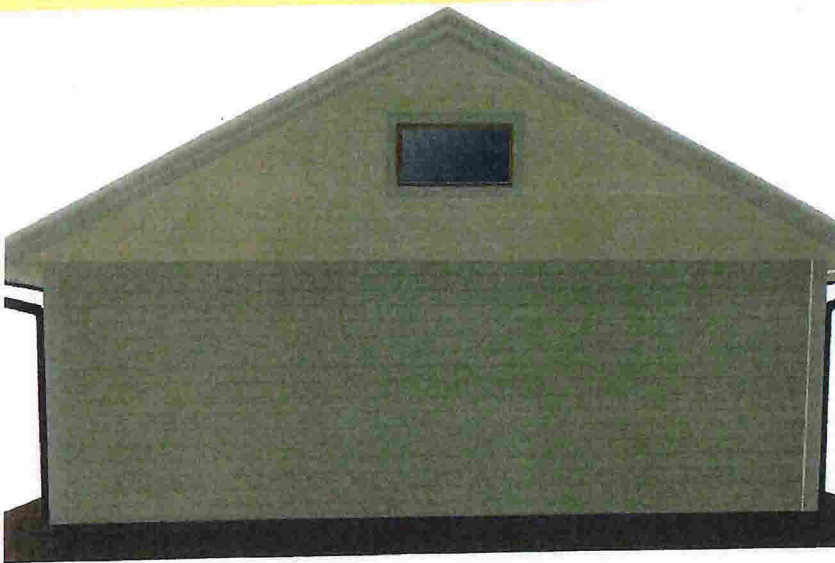

Vedlegg E6-11

GNR 23
BNR 257.

SMITT. 1:50

- Dobbelfalset kledning
- Sort Decra takplaten.

1:50

Gnr/Bnr 23/257.

Fasade Nord

Gnr/Bnr 23/257

Bygg Elementer Pristilbud Hjelp

Grunnmål

Lengde 900 cm Bredd 750 cm

Høyde vegg 260 cm Høyde mur 10 cm

Grunnflate: 67,5 m² Veggareal: 84,1 m²
Månehøyde: 486,29 cm

Vegger

Øvre vegg
Dobbelfalset liggende grunnet