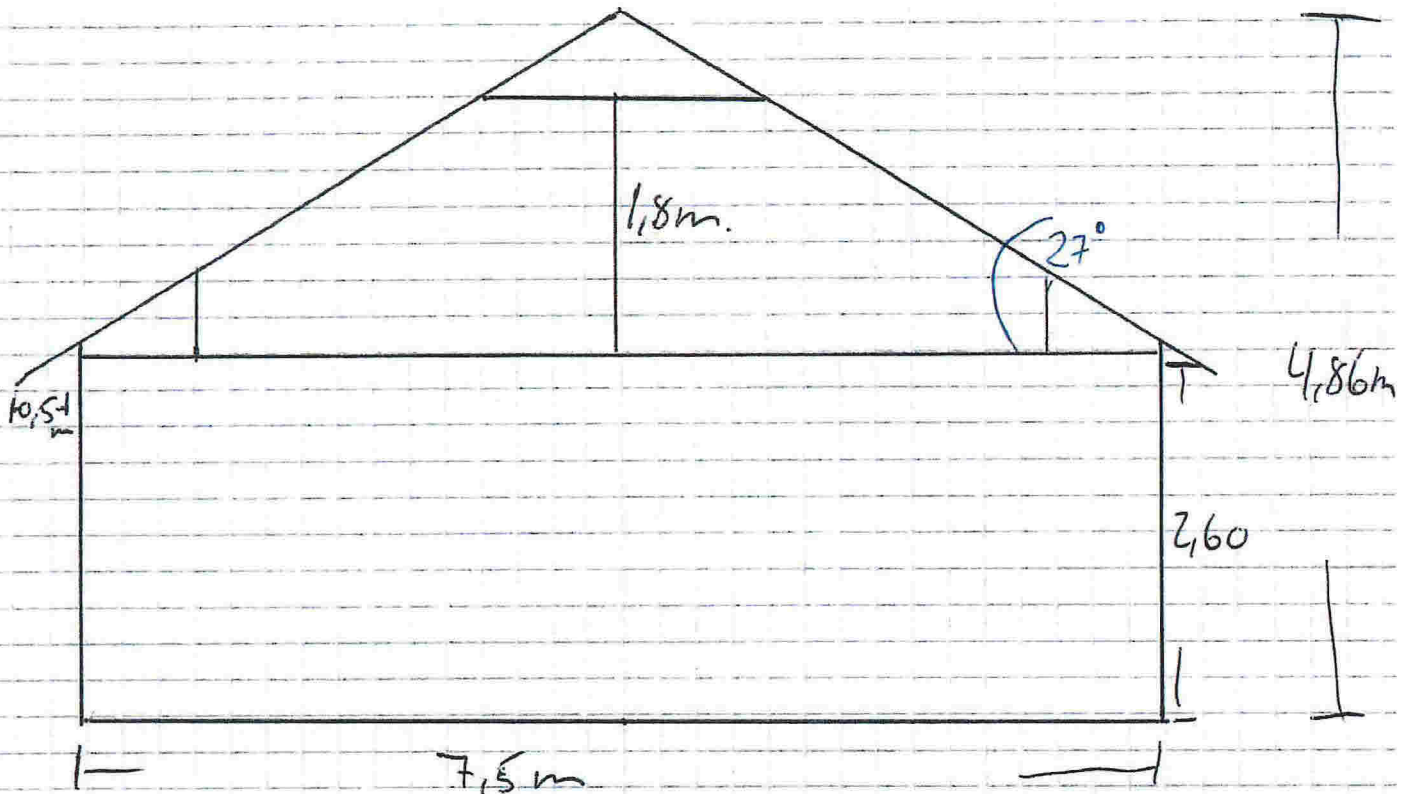

Vedlegg E6-11

GNR 23
BNR 257.

SMITT. 1:50

- Dobbelfalset kledning
- Sort Decra takplaten.