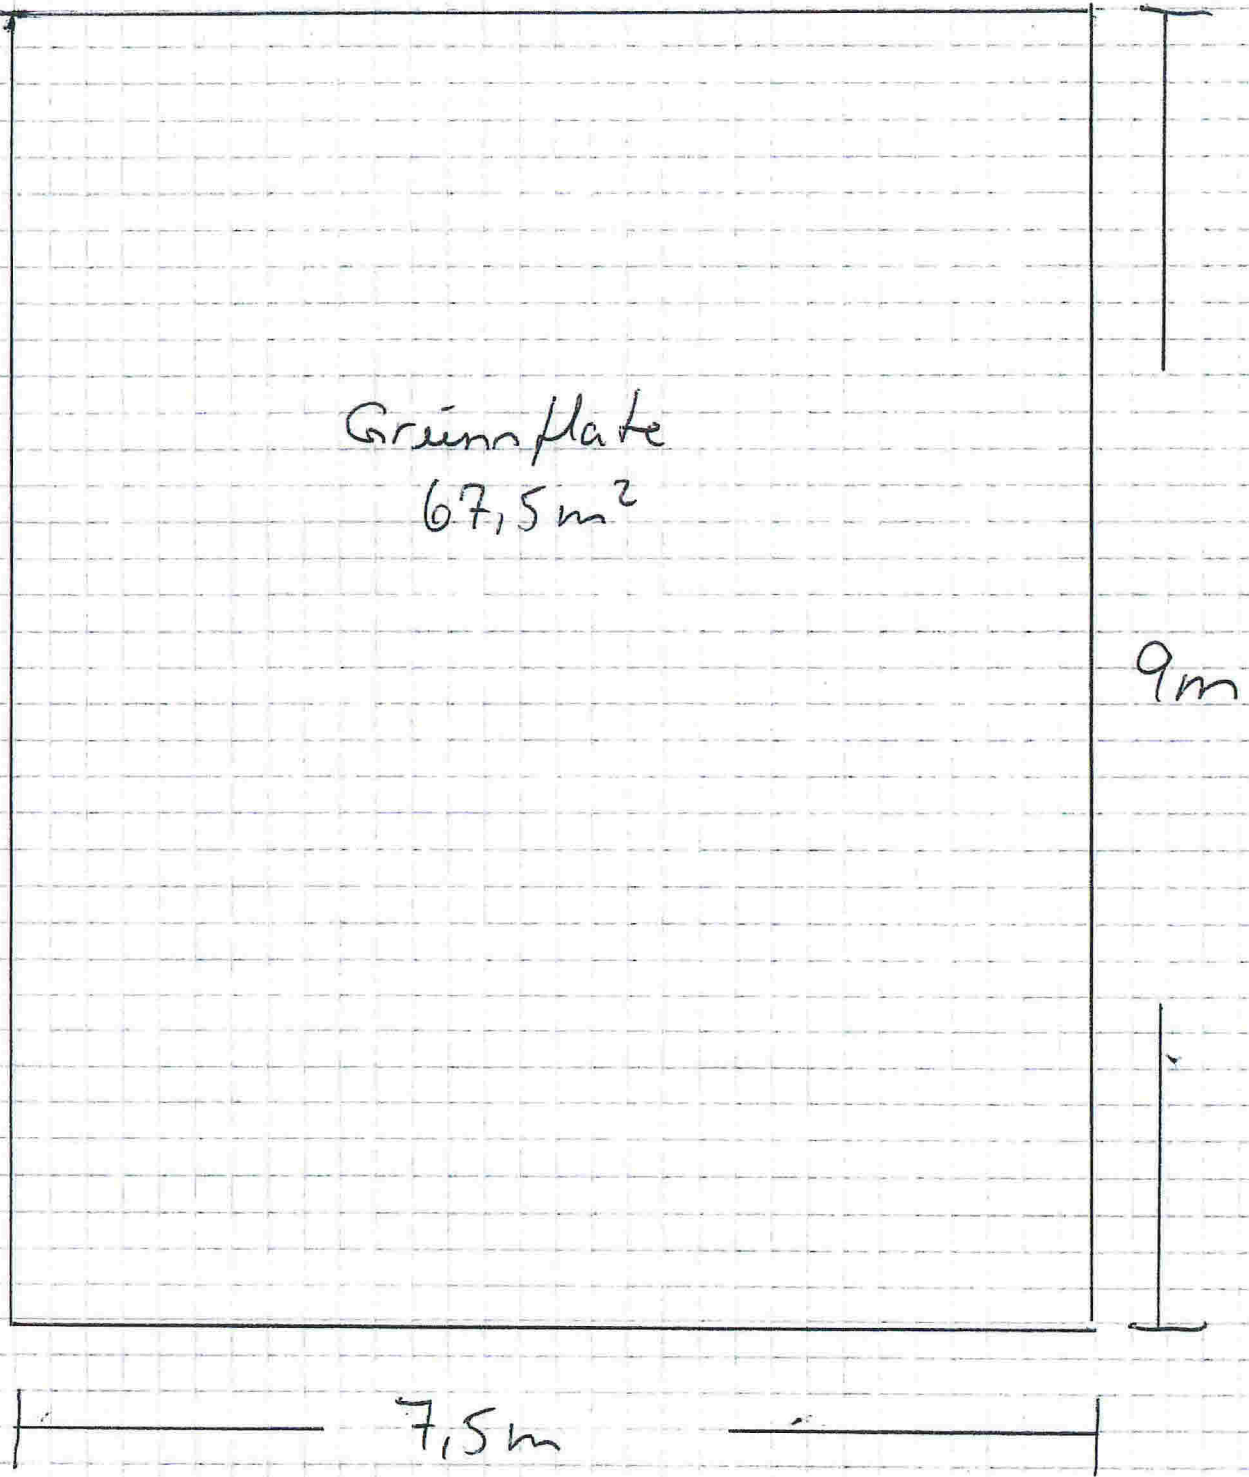

1:50

Gnr/Bnr 23/257.