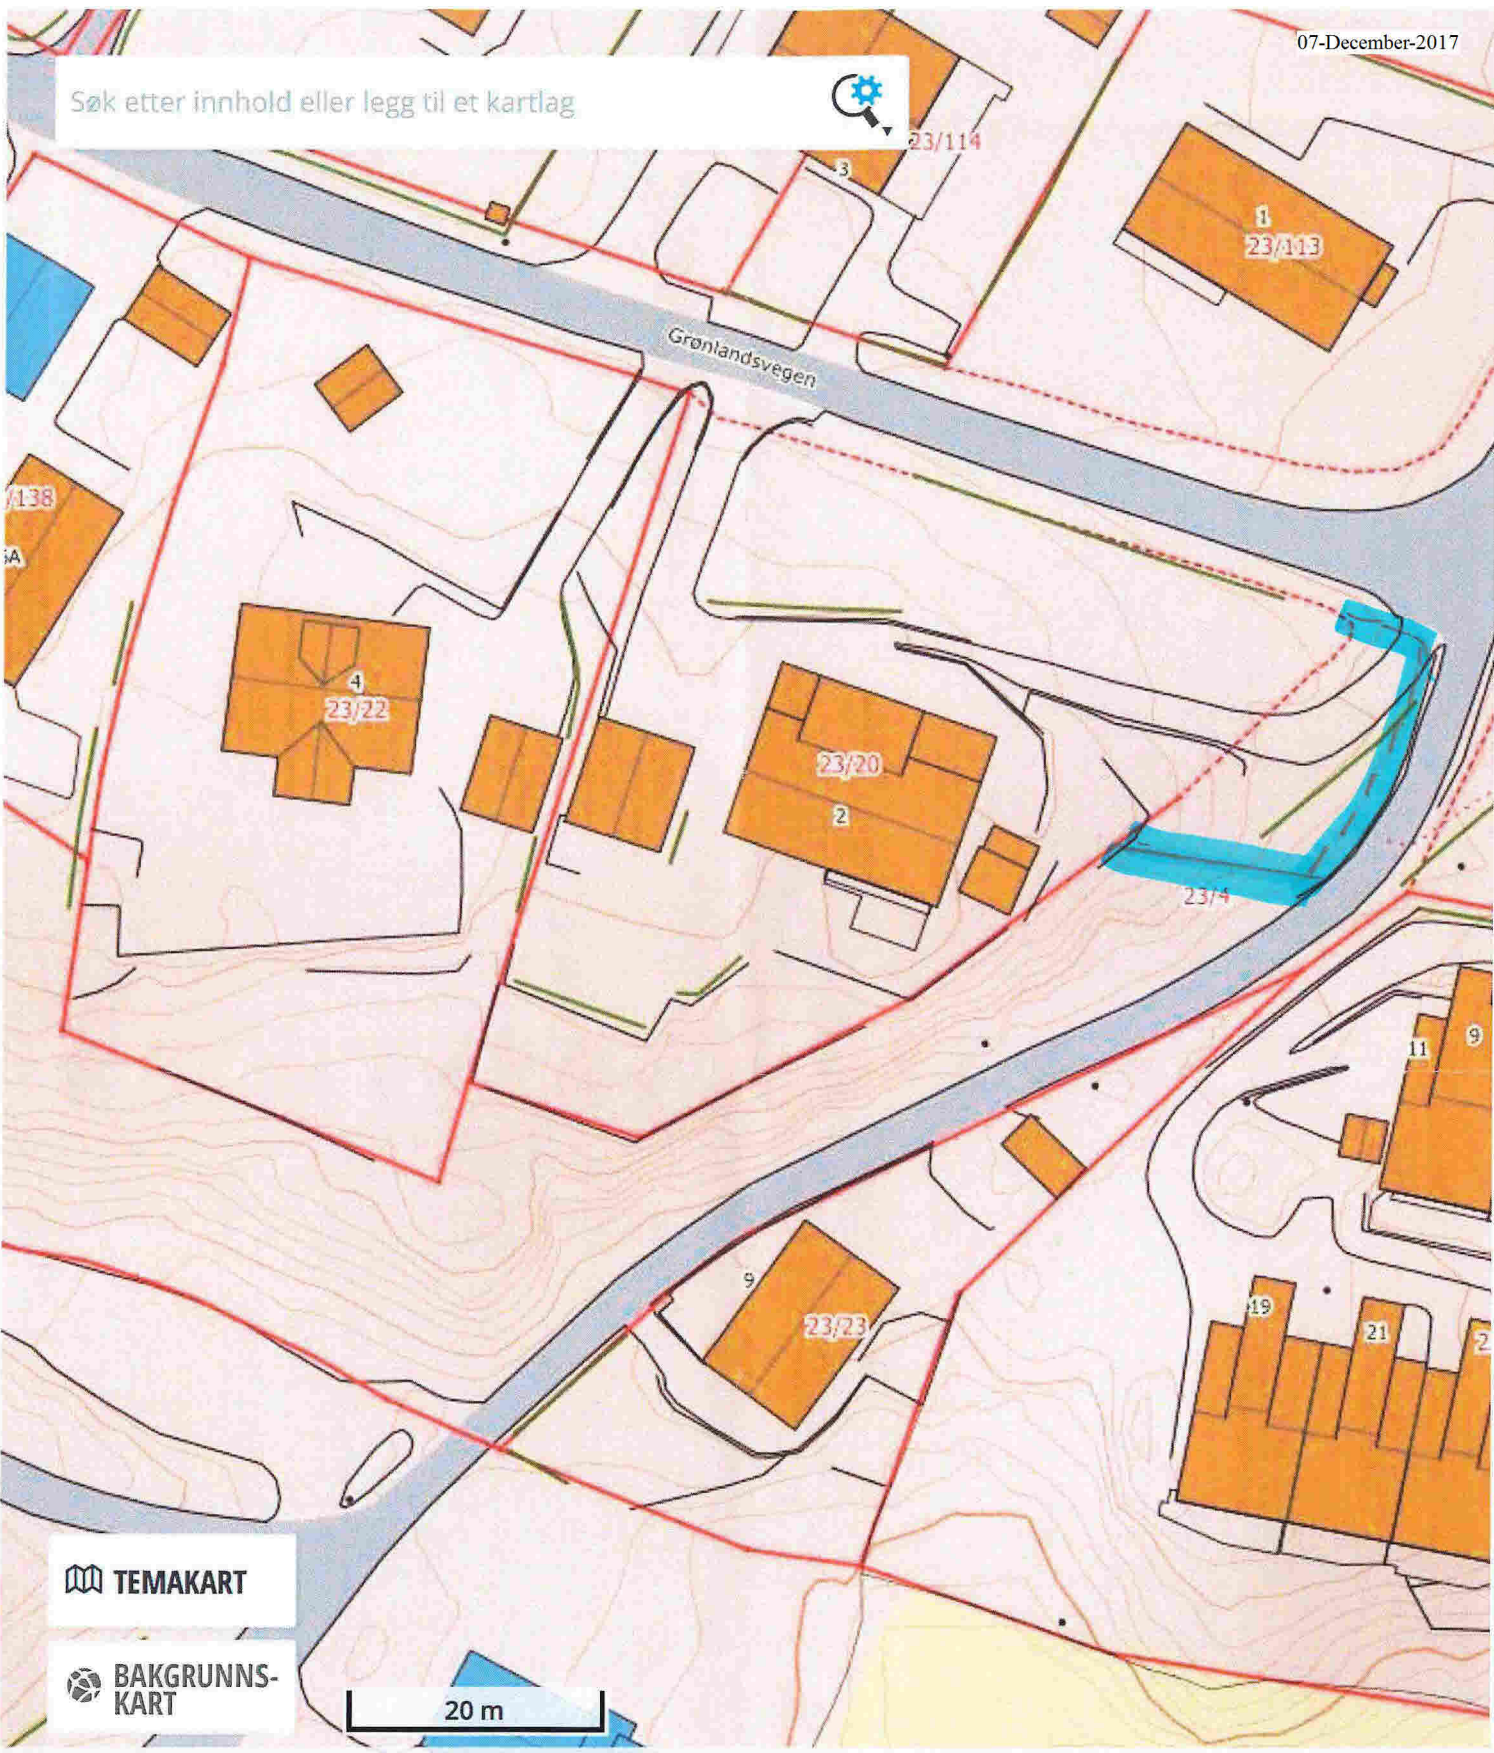

Søk etter innhold eller legg til et kartlag

TEMAKART

BAKGRUNNSKART

20 m

EPSG:32632 N: 6714745 Ø: 293809

Målestokk 1 : 625

Vaen til hoved-
garden på Frekhang

Gnr. 23 Frekhang
Bm. 20 "Bredskole"
P. av 23/4

M = 1 : 1000