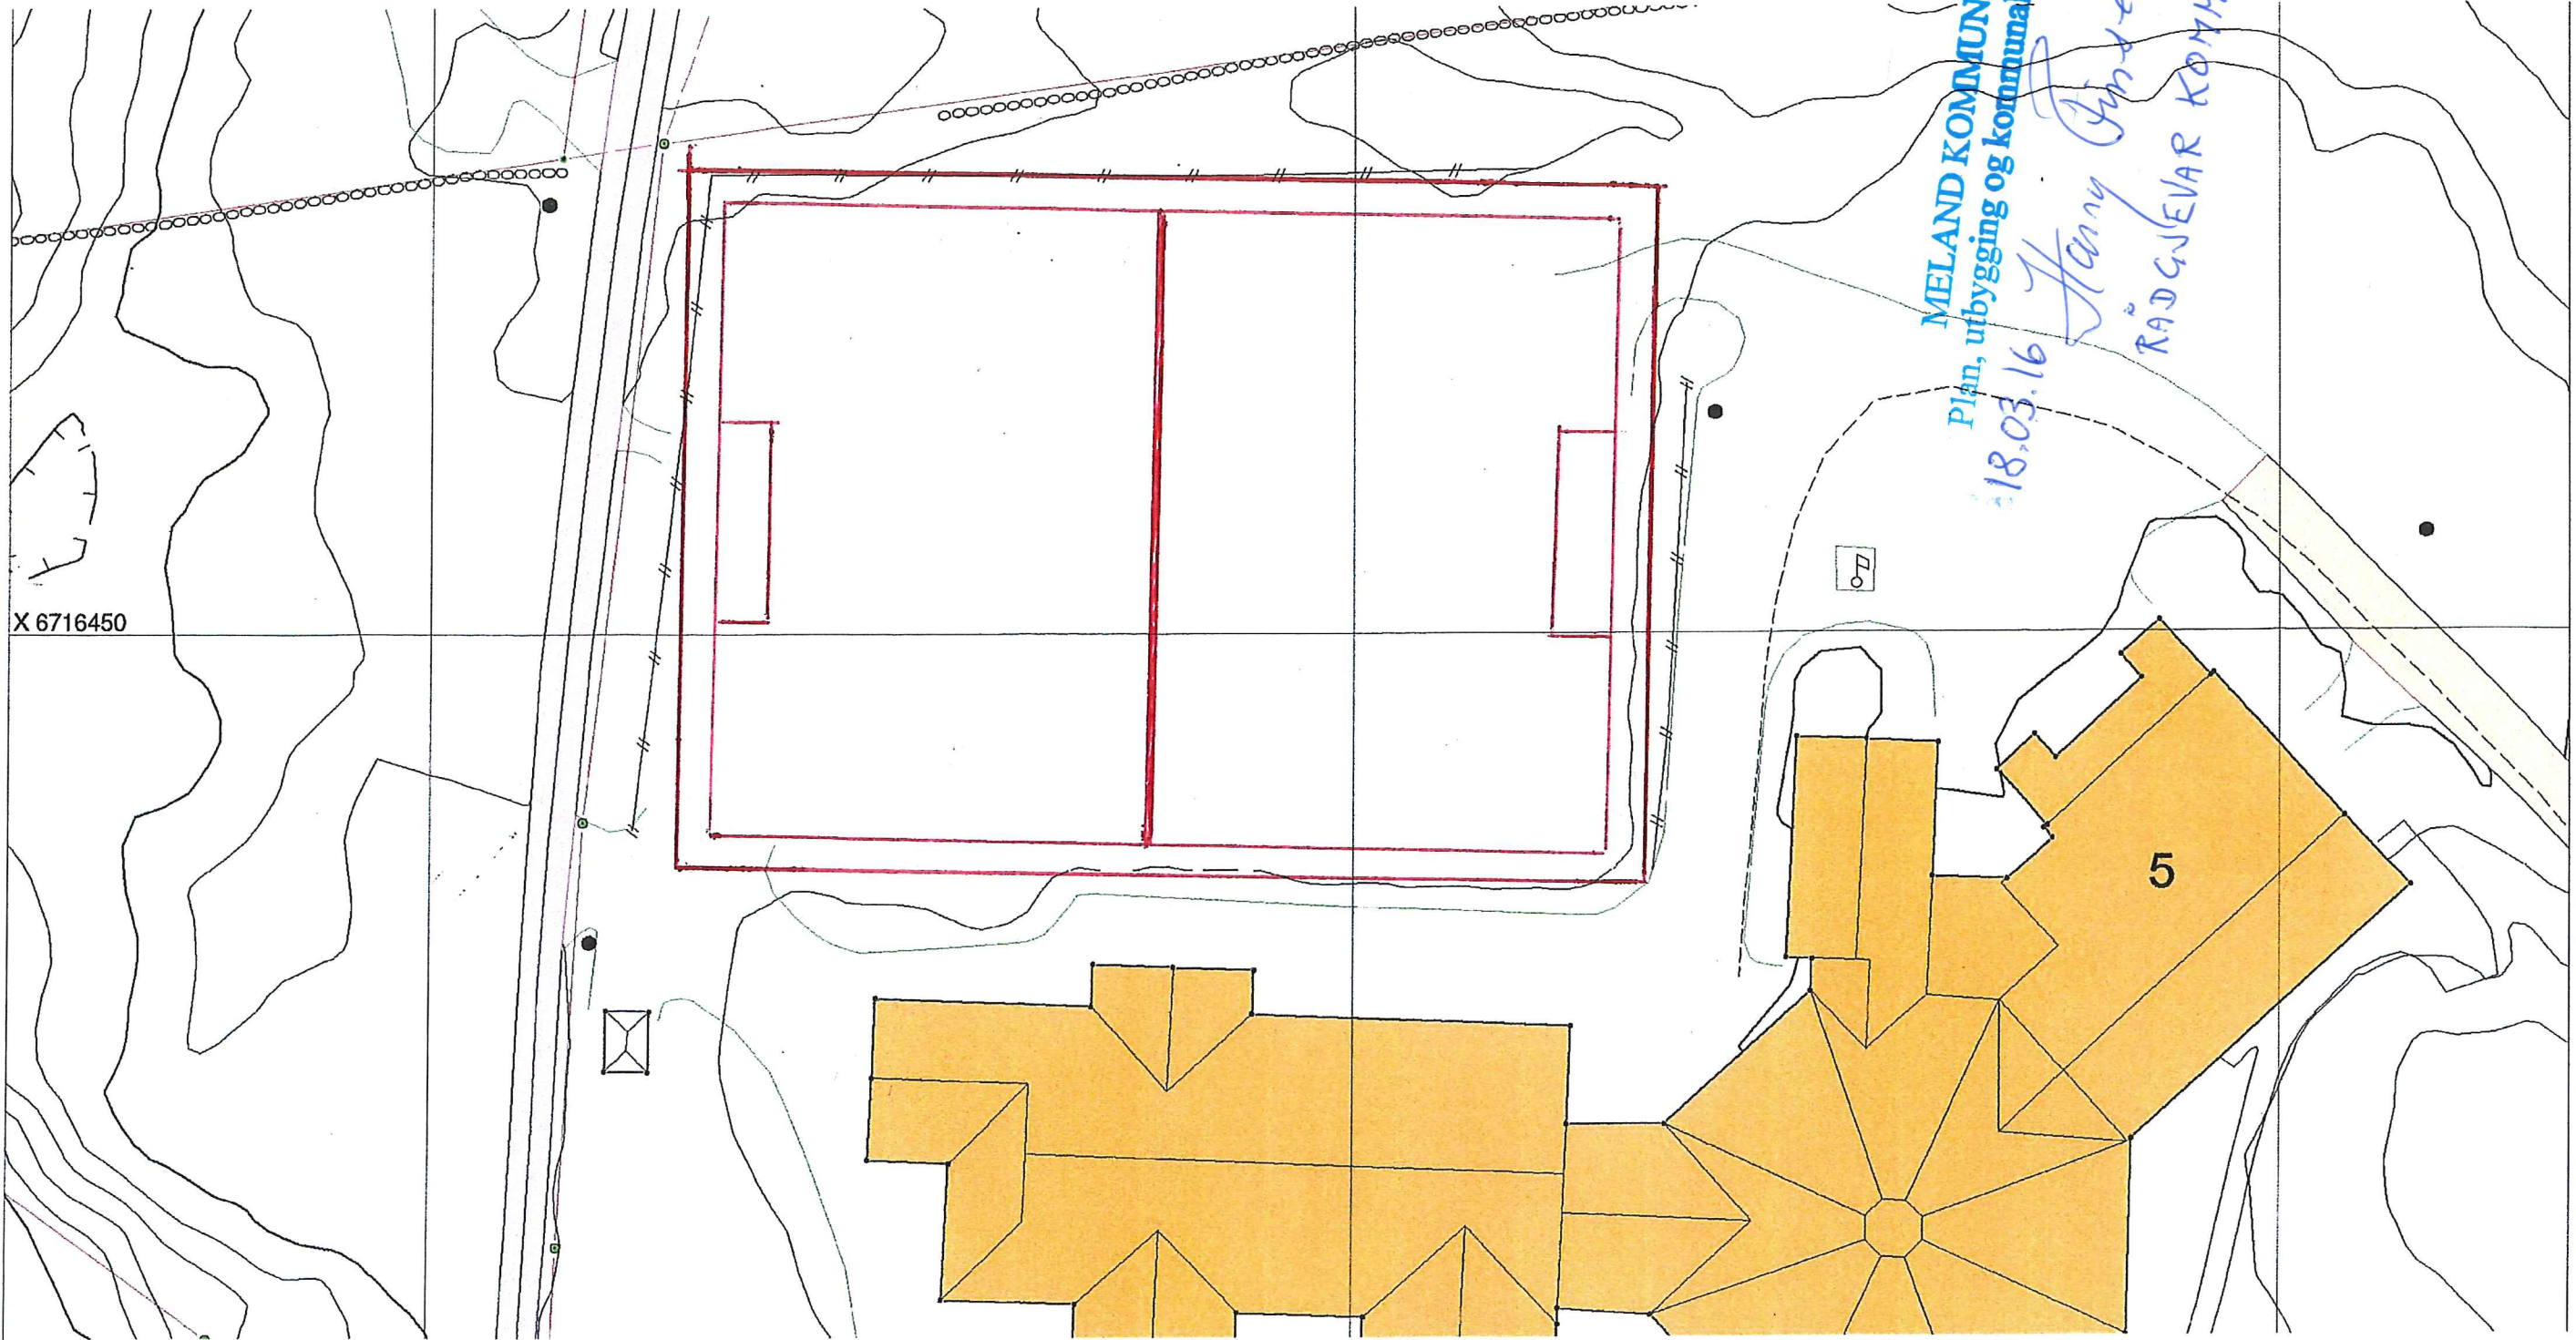

X 6716450

MELAND KOMMUNE

Plan, utbygging og kommunalteknikk

18.03.16

Henny Finde

RÅDGJEVAR KOMMUNALTEKN.

07

5