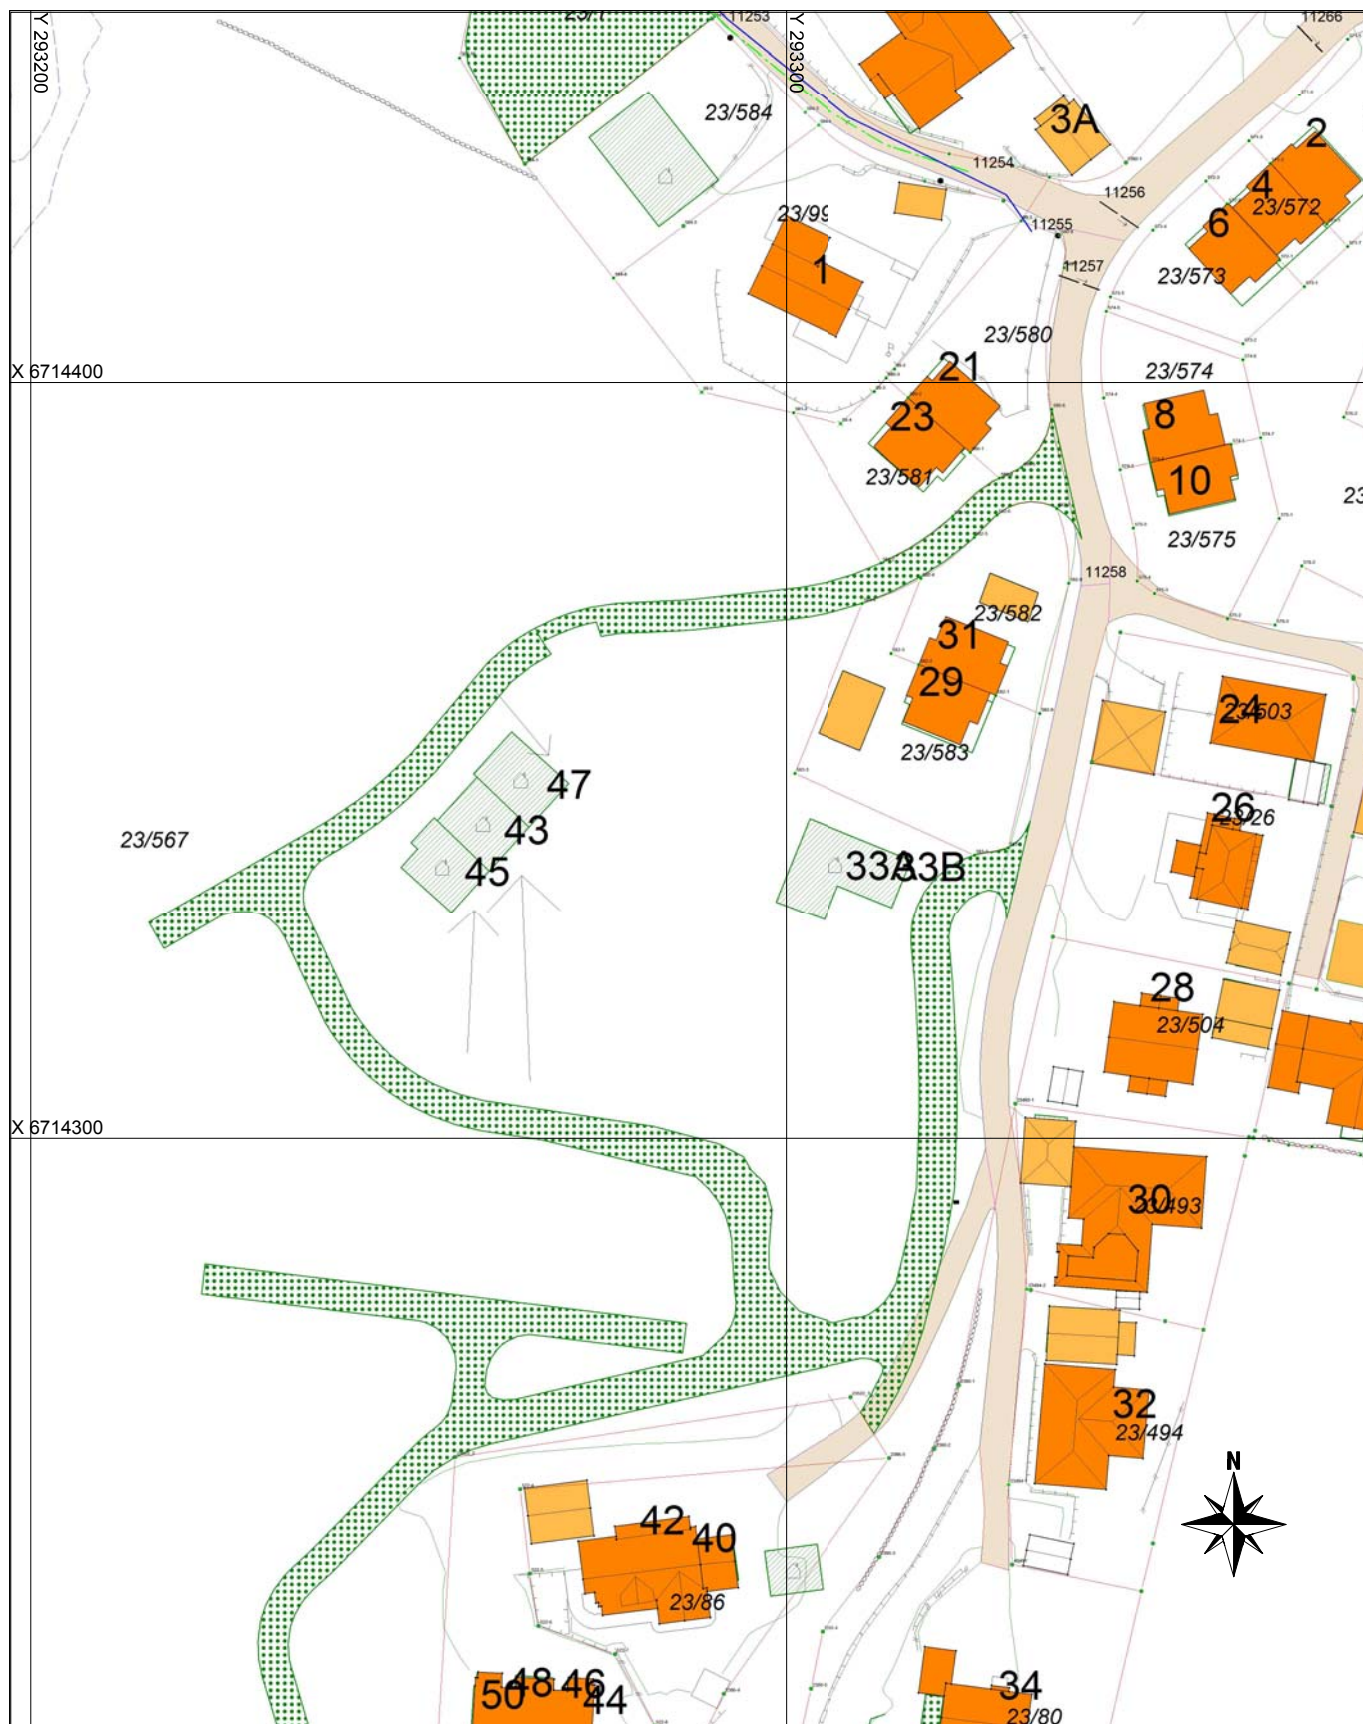

Adressekart for Elvavegen 43,45,47

Dato 08.12.2017

Målestokk 1:1000

Tegnforklaring

Adressevegavgrensning

Godkj. Nybygg

Bolighus

Andre bygg