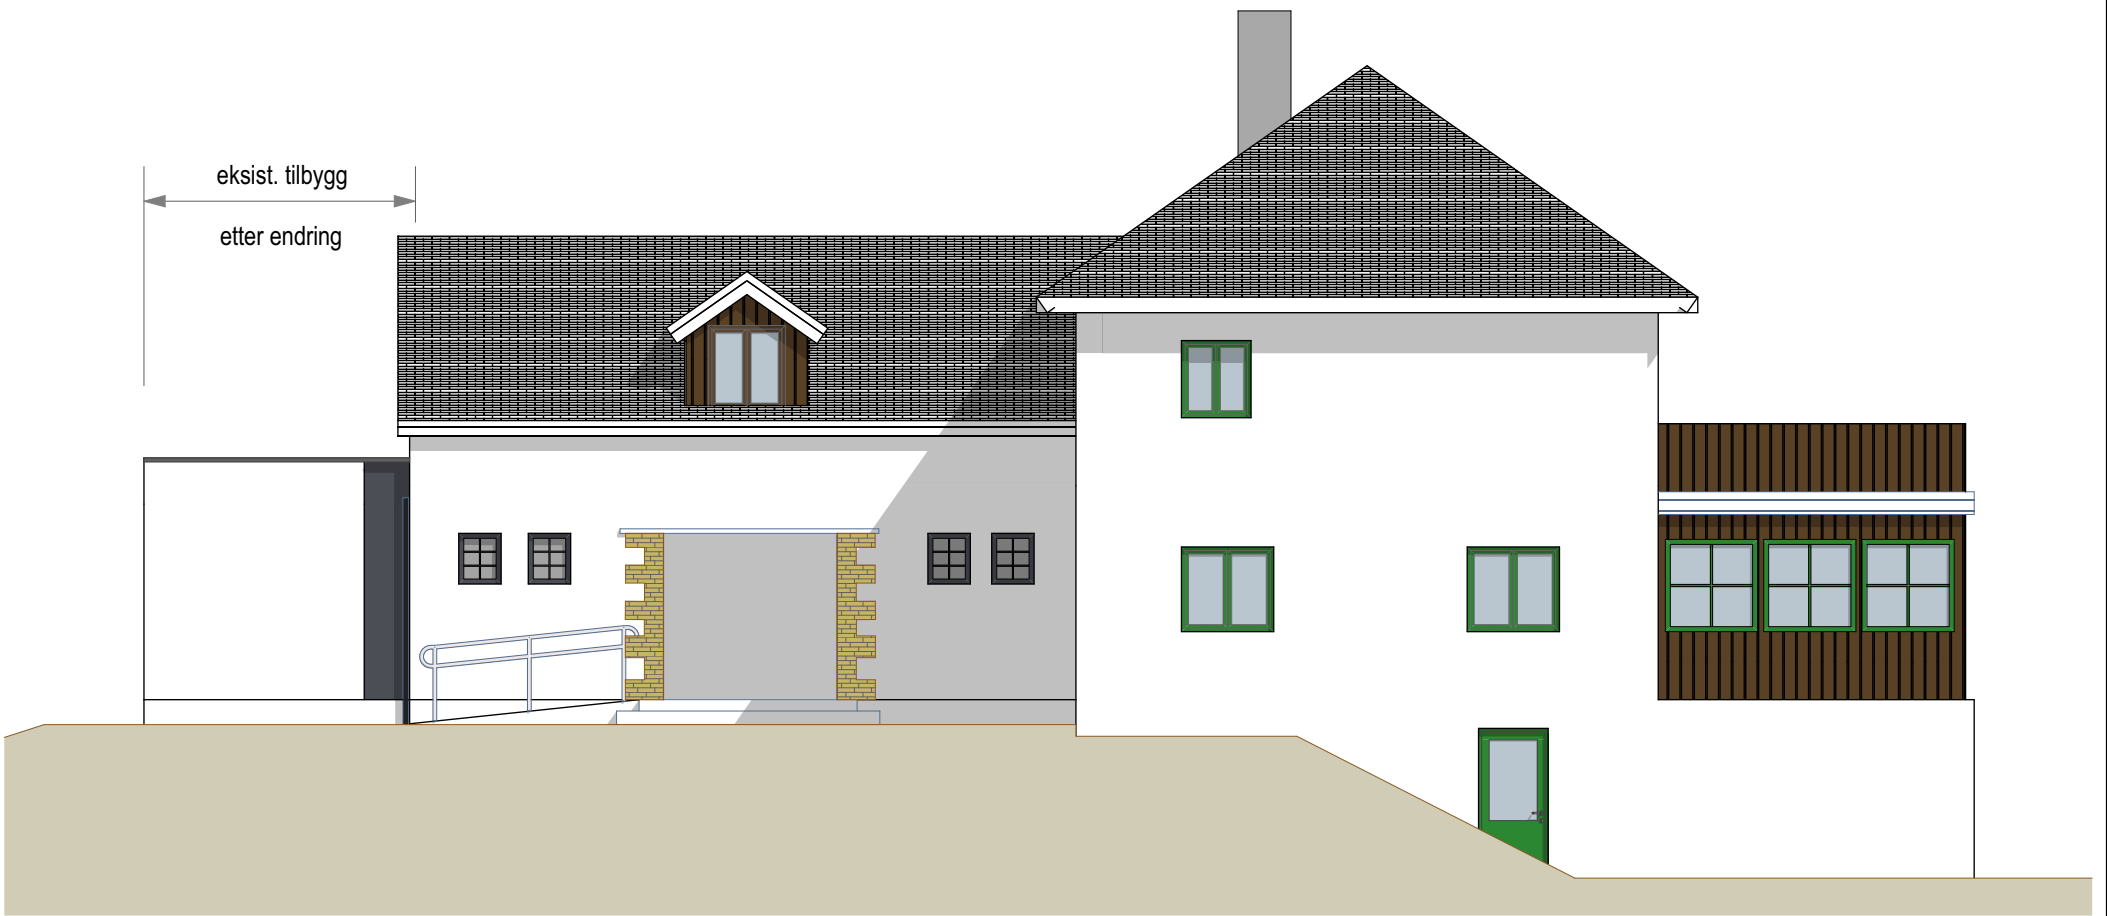

fasade mot nord

1:100

snitt gj. tilbygg 1:100

fasade mot øst

1:100

Søknad

Grunnlagstegning / Indeks:

LINK ARKITEKTUR

Mål: 1:100 Dato: 12.01.17 Tegn.: kb Kontr.: kb Godkj.: kb Ansv.: KMBech Rev.dato:

fasade mot syd

1:100

fasade mot vest

1:100

Søknad

Grunnlagstegning / Indeks:

LINK ARKITEKTUR