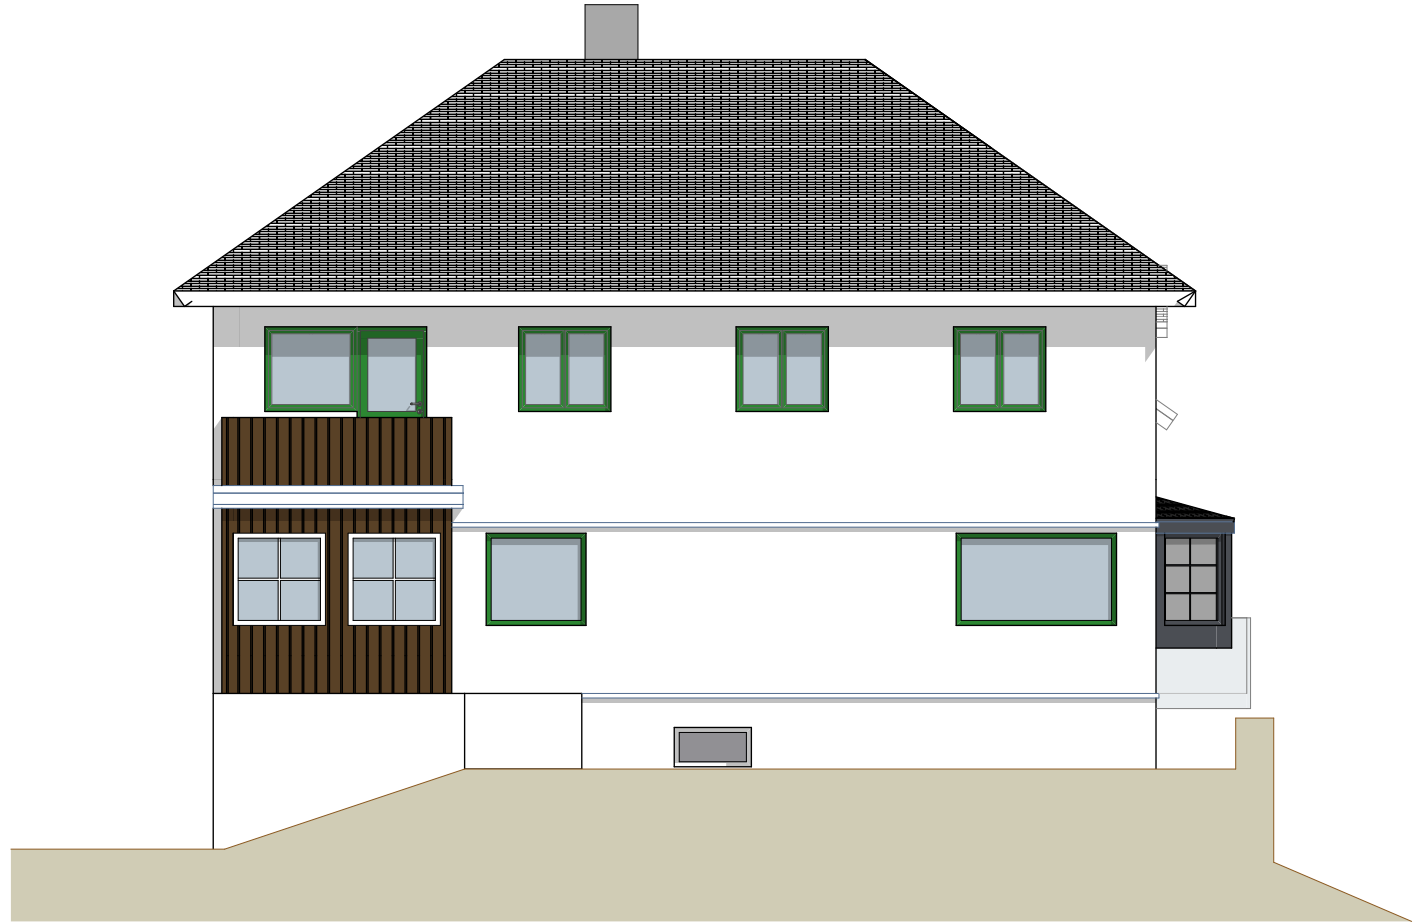

fasade mot nord

1:100

snitt gj. tilbygg 1:100

fasade mot øst

1:100

Søknad

Grunnlagstegning / Indeks:

LINK ARKITEKTUR

Mål: 1:100 Dato: 12.01.17 Tegn.: kb Kontr.: kb Godkj.: kb Ansv.: KMBech Rev.dato:

fasade mot syd

1:100

fasade mot vest

1:100

Søknad

Grunnlagstegning / Indeks:

LINK ARKITEKTUR