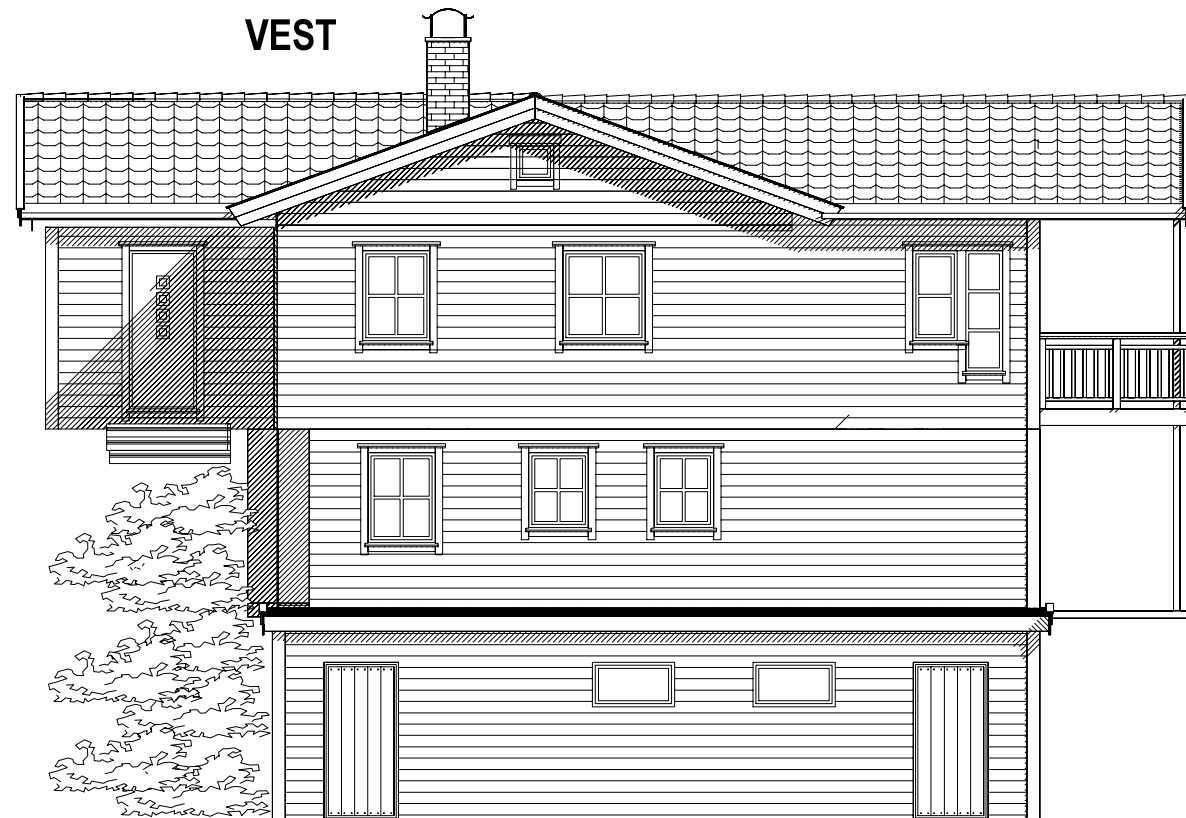

NORD

VEST

**HAGEWICK | BYGG AS**  
PROFESJONELT OG TROVERDIG

**DDS-CAD**

© Tegningen er beskyttet i.h.t. lov om opphavsrett.

Tiltakshaver: **Thomas Hagewick**  
Bygge plass: **Tilbygg Holtermansvegen**  
Kommune: **Meland**  
Gnr: 23 Bnr: 83 Mål: 1 : 100  
Fasader

**DATA DESIGN SYSTEM**  
A 3D ARCHITECTURE SOFTWARE

Dato: 19.12.2017

Tegn:

Prosjekt nr.: 55

Tegn.nr.: 502B

Holtermansvegen tilbygg