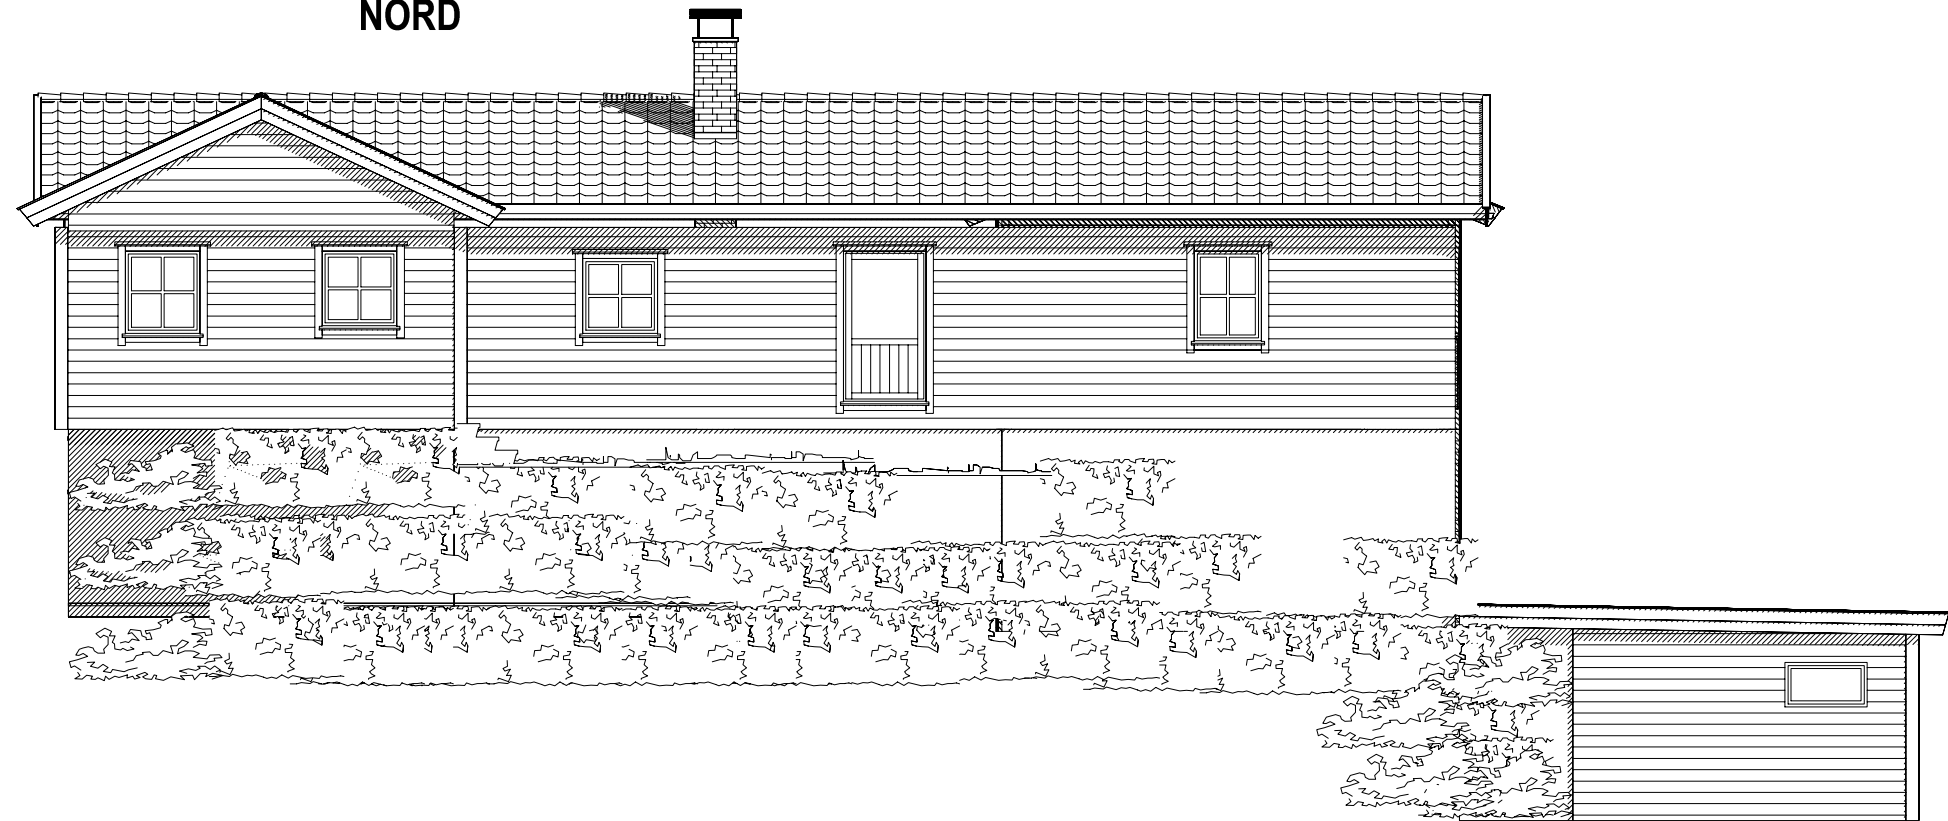

NORD

VEST

**HAGEWICK | BYGG AS**  
PROFESJONELT OG TROVERDIG

**DDS-CAD**

© Tegningen er beskyttet i.h.t. lov om opphavsrett.

Tiltakshaver: **Thomas Hagewick**  
Bygge plass: **Tilbygg Holtermansvegen**  
Kommune: **Meland**  
Gnr: 23 Bnr: 83 Mål: 1 : 100  
Fasader

**DATA DESIGN SYSTEM**  
A 3D ARCHITECTURE SOFTWARE

Dato: 19.12.2017

Tegn:

Prosjekt nr.: 55

Tegn.nr.: 502B

Holtermansvegen tilbygg