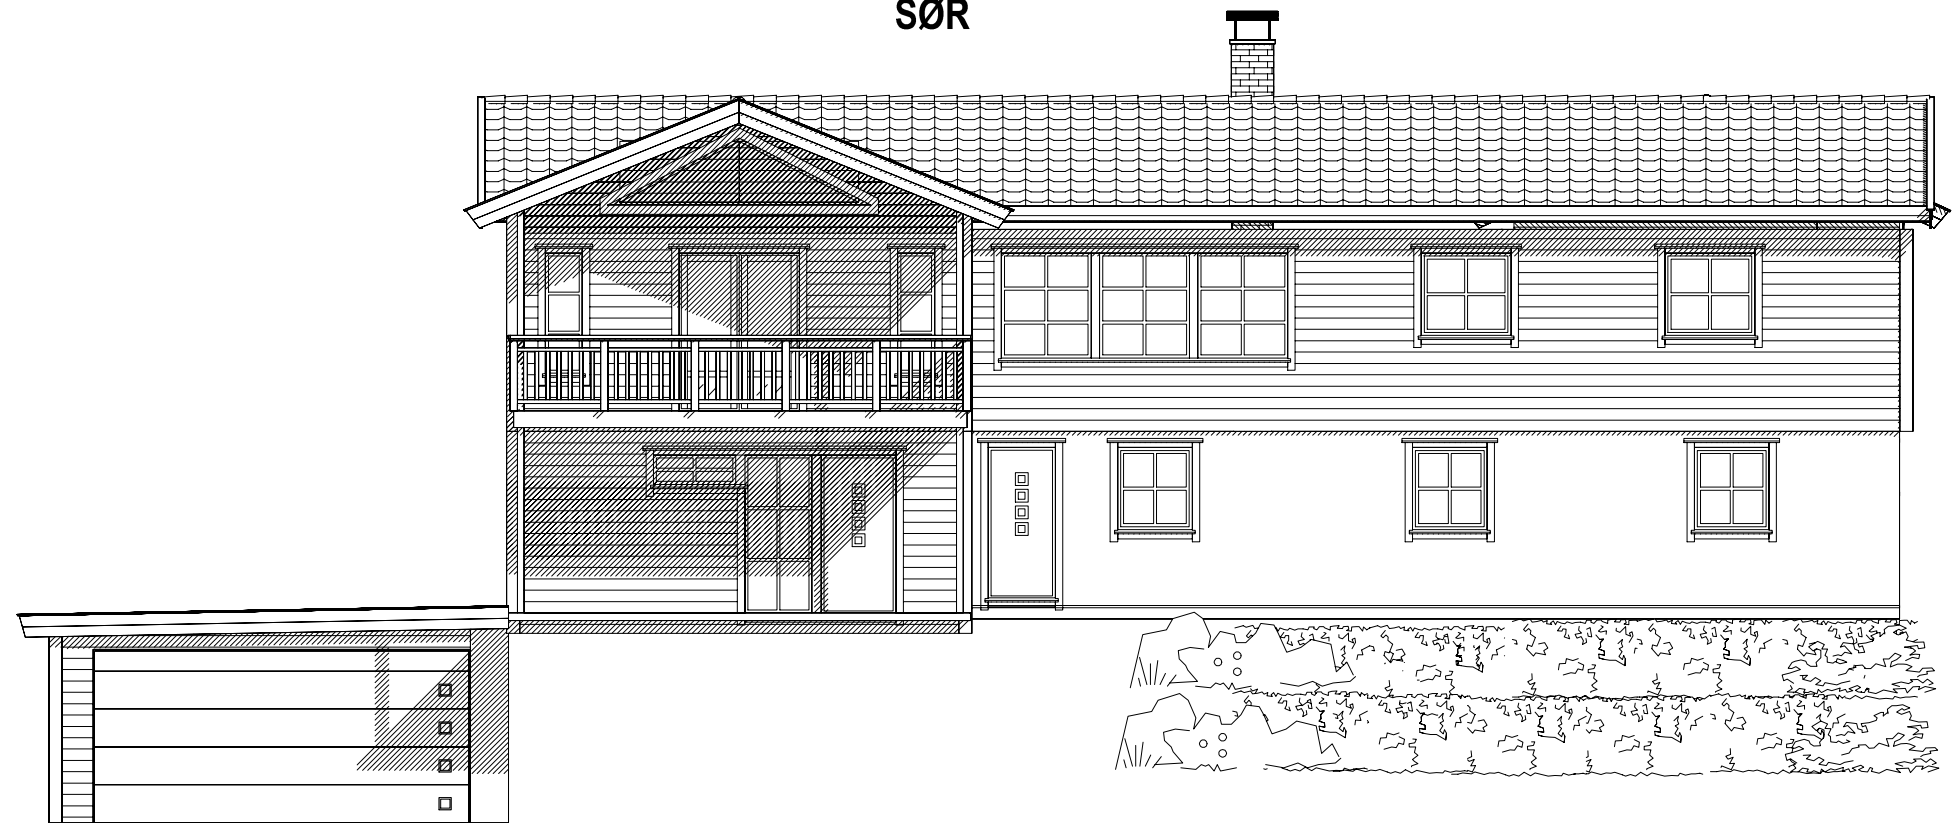

SØR

ØST

**HAGEWICK | BYGG AS**  
PROFESJONELT OG TROVERDIG

**DDS-CAD**

© Tegningen er beskyttet i.h.t. lov om opphavsrett.

Tiltakshaver: **Thomas Hagewick**  
Byggeplass: **Tilbygg Holtermansvegen**  
Kommune: **Meland**  
Gnr: 23 Bnr: 83 Mål: 1 : 100  
Fasader

DATA DESIGN SYSTEM  
ANFØRER TEGNINGEN

Dato: 19.12.2017  
Tegn:  
Prosjekt nr.: 55  
Tegn.nr.: 502

Holtermansvegen tilbygg