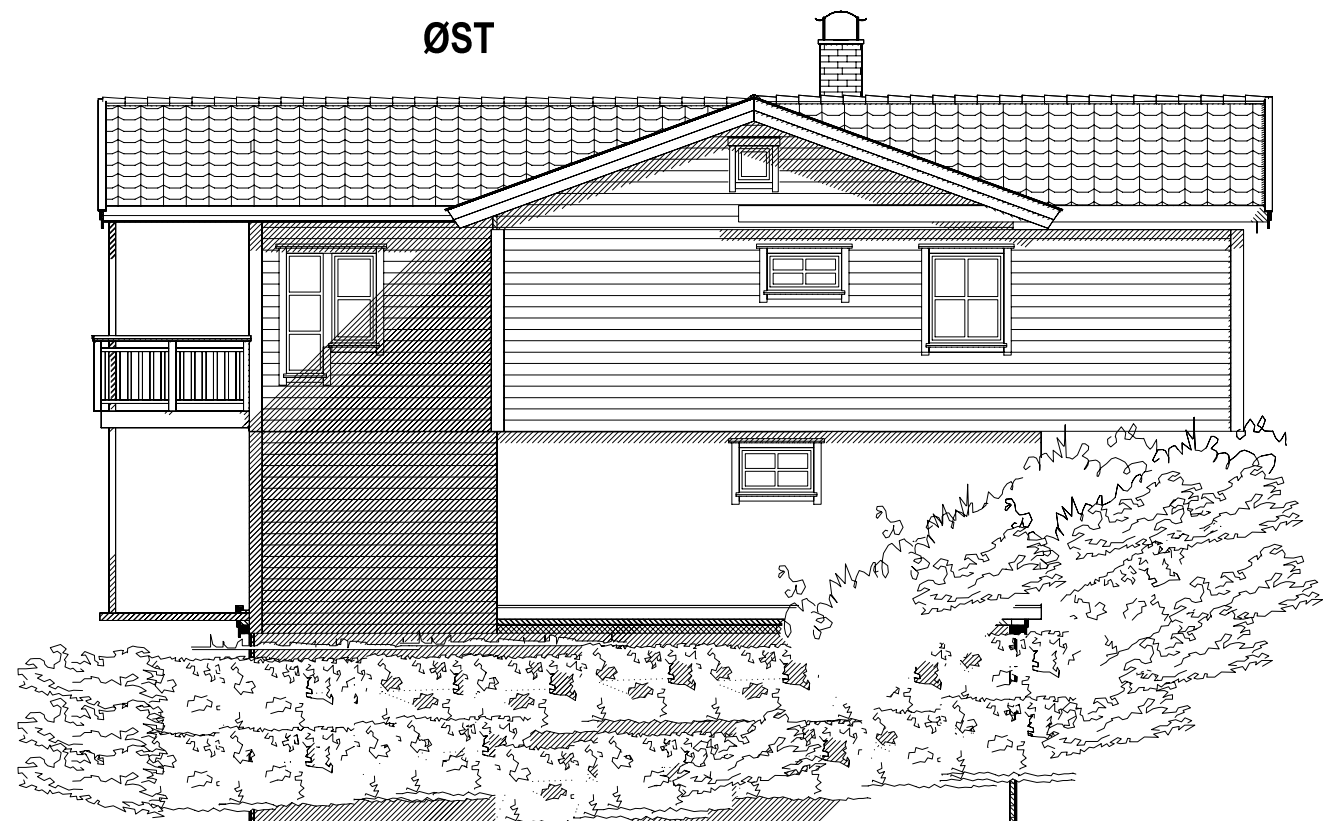

SØR

ØST

**HAGEWICK | BYGG AS**  
PROFESJONELT OG TROVERDIG

**DDS-CAD**

© Tegningen er beskyttet i.h.t. lov om opphavsrett.

Tiltakshaver: **Thomas Hagewick**  
Byggeplass: **Tilbygg Holtermansvegen**  
Kommune: **Meland**  
Gnr: 23 Bnr: 83 Mål: 1 : 100  
Fasader

DATA DESIGN SYSTEM  
ANFØRER TEGNINGEN

Dato: 19.12.2017  
Tegn:  
Prosjekt nr.: 55  
Tegn.nr.: 502

Holtermansvegen tilbygg