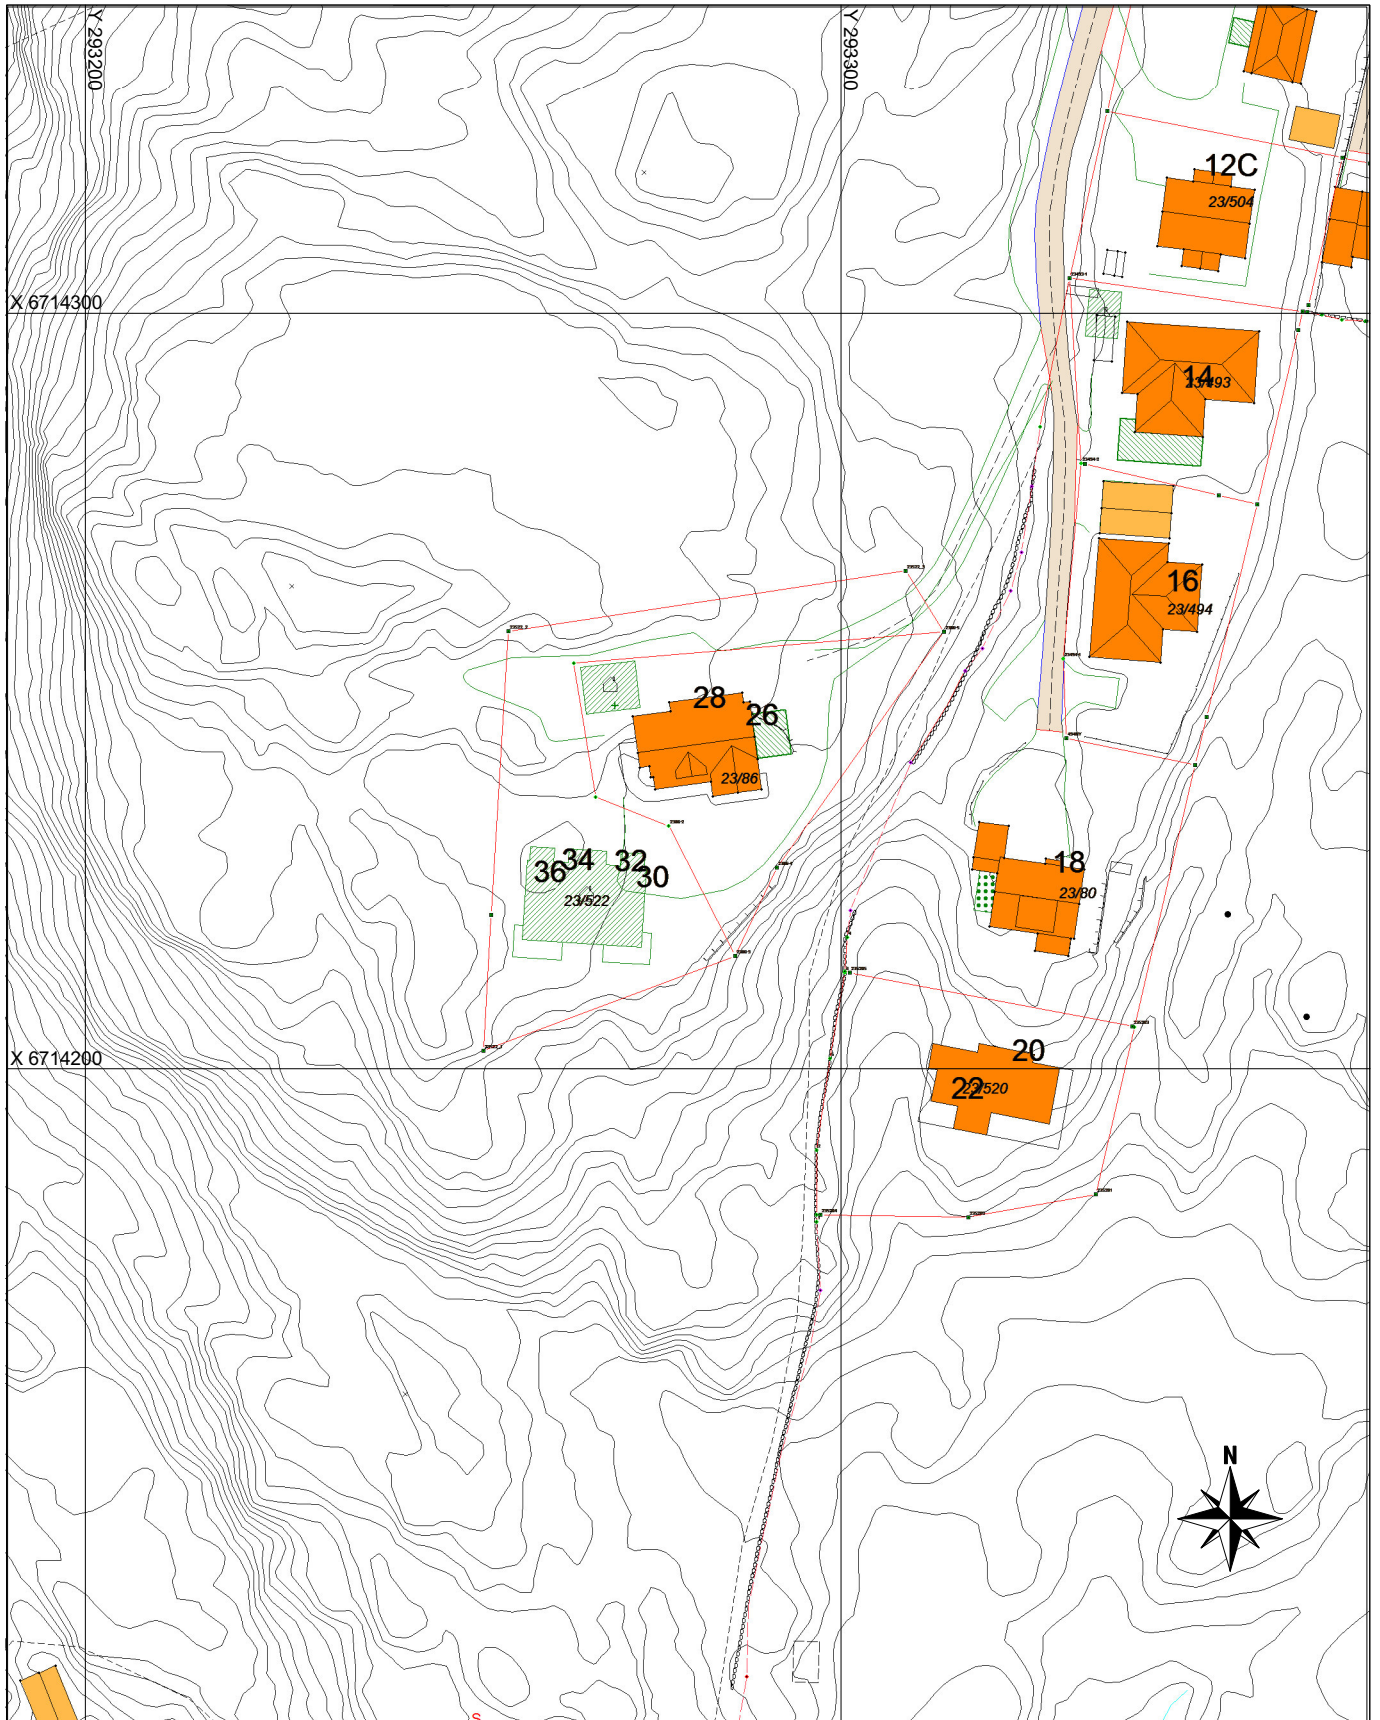

# Adressekart for Elvavegen 30-36

Dato 11.07.2014  
Målestokk 1:1000

## Matrikkel Tiltak (Avgjørelser i enkeltsaker)

Godkj. Nybygg

Abc