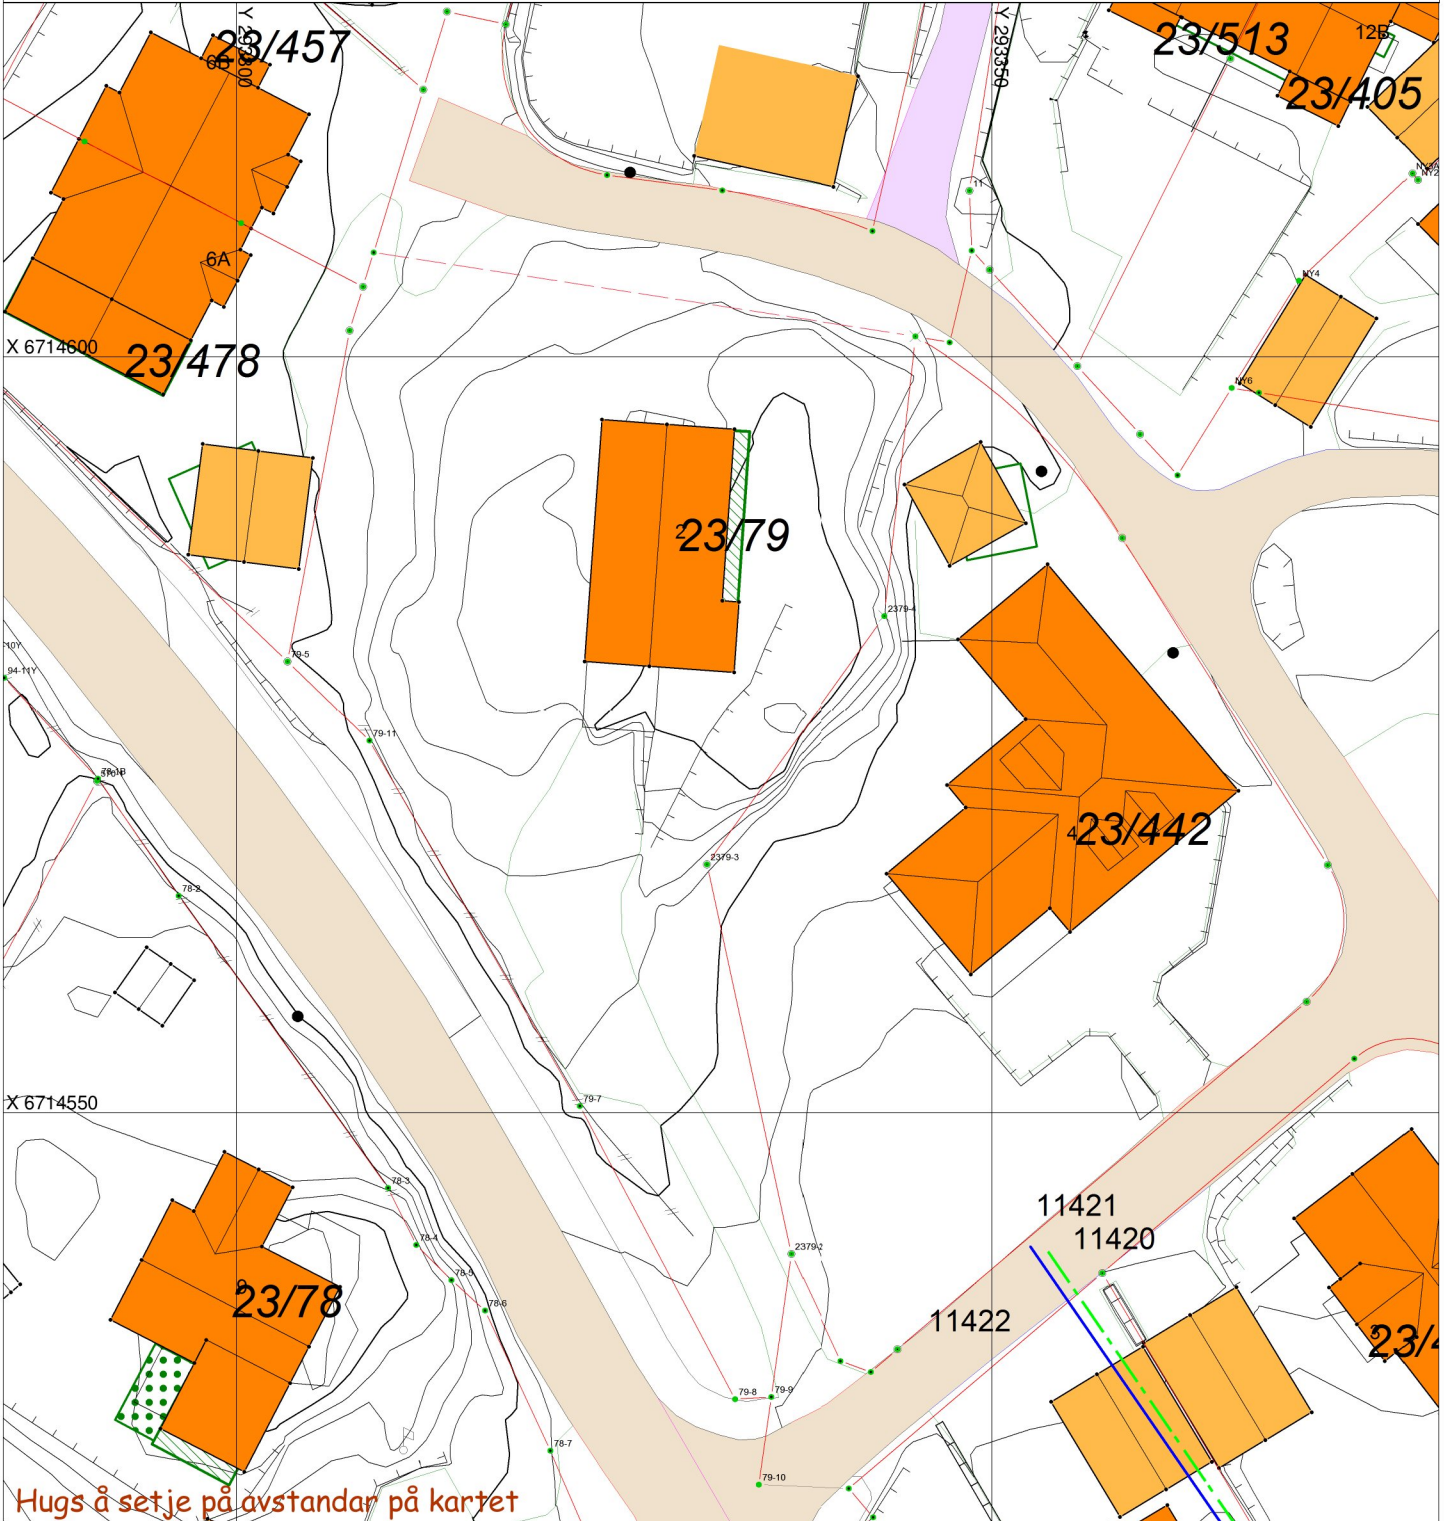

SITUASJONSKART

Gnr/Bnr: 23/79
Adresse: Paktarmyrhaugen 2
Eigar/søkar: Janne og Øystein Lossius

Kvalitet : FKB-B

Gjeldande plan : Reguleringsplan
Planformål : Bustad

Vår referanse: PAS

Sign.

MELAND
KOMMUNE

Målestokk: 1:500
Dato: 18.01.2018

| | | | |
|--|------------------------|--|------------|
| | Gjerde | | Bolighus |
| | Usikker eigedomsgranse | | Andre bygg |
| | Målt eigedomsgranse | | |

SITUASJONSPLAN

Tiltak

Underskrift Situasjonsplan

Dato