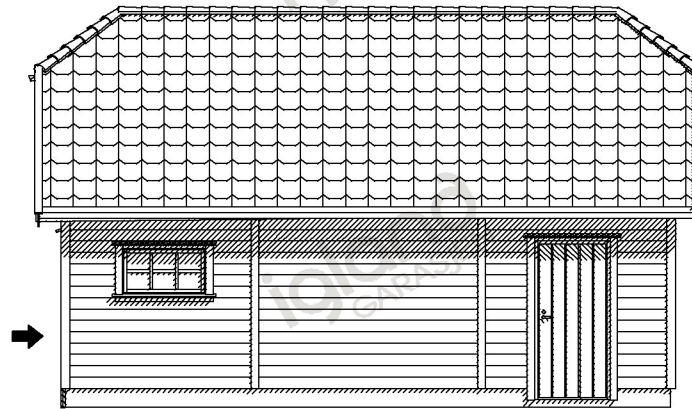

Fasade mot sør

Fasade mot øst

Fasade mot nord

Fasade mot vest

		Tiltakshaver:		Aleksander Bredesen	
		Kundenr:	806375	Konstr/tegnet:	MEB
BYA= 49.6	BRA= 46.8	Ordrenr/tilbudsnr:	113535	Takvinkel:	36°
Gnr.	Bnr.	Målestokk:	Modell:	Tegningsnr:	Dato:
		1:100	IMENES	11351512	01.02.2018
Tegningen er Igland Garasjen AS eiendom. Kan bare brukes til byggemelding ved kjøp av garasje fra Igland Garasjen AS og må ikke overdras til andre. Eventuelle erstatningssøksmål kan ellers fremføres.				Tlf :37 25 70 70 E-post: garasjer@igland.no	