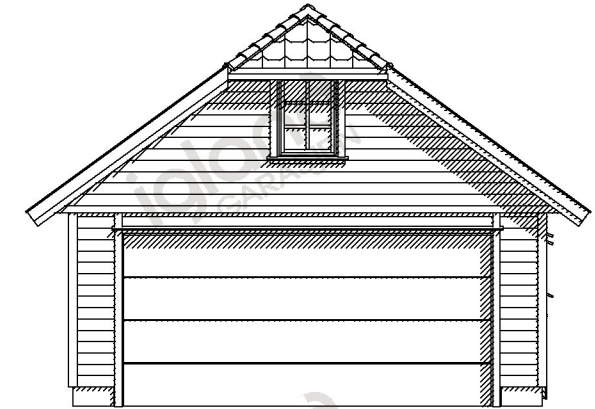

Fasade mot sør

Fasade mot øst

Fasade mot nord

Fasade mot vest

		Tiltakshaver:		Aleksander Bredesen	
		Kundenr:	806375	Konstr/tegnet:	MEB
BYA= 49.6	BRA= 46.8	Ordrenr/tilbudsnr:	113535	Takvinkel:	36°
Gnr.	Bnr.	Målestokk:	Modell:	Tegningsnr:	Dato:
		1:100	IMENES	11351512	01.02.2018
Tegningen er Igland Garasjen AS eiendom. Kan bare brukes til byggemelding ved kjøp av garasje fra Igland Garasjen AS og må ikke overdras til andre. Eventuelle erstatningssøksmål kan ellers fremføres.				Tlf :37 25 70 70 E-post: garasjer@igland.no	