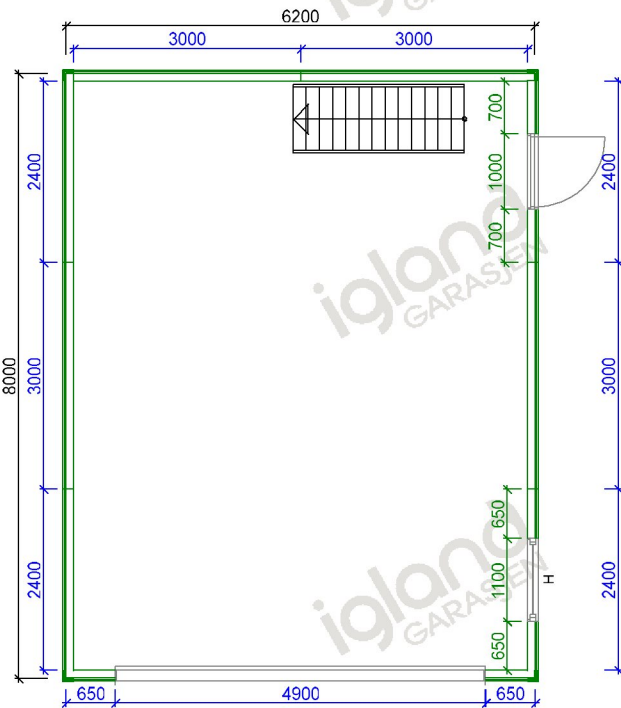

Fasade mot sør

Fasade mot øst

Fasade mot nord

Fasade mot vest

		Tiltakshaver:		Aleksander Bredesen	
		Kundenr:	806375	Konstr/tegnet:	MEB
BYA= 49.6	BRA= 46.8	Ordrenr/tilbudsnr:	113535	Takvinkel:	36°
Gnr.	Bnr.	Målestokk:	Modell:	Tegningsnr:	Dato:
		1:100	IMENES	11351512	01.02.2018
Tegningen er Igland Garasjen AS eiendom. Kan bare brukes til byggemelding ved kjøp av garasje fra Igland Garasjen AS og må ikke overdras til andre. Eventuelle erstatningssøksmål kan ellers fremføres.				Tlf :37 25 70 70 E-post: garasjer@igland.no	