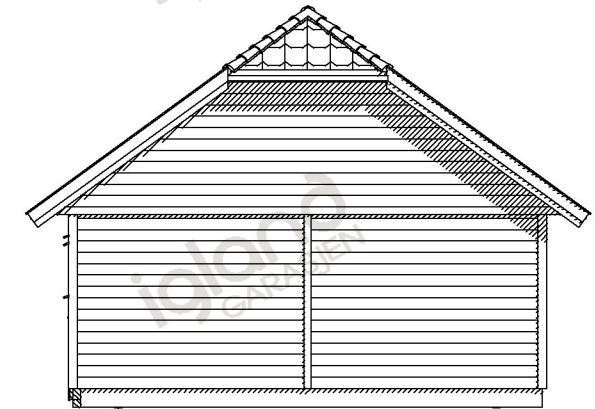

Fasade mot sør

Fasade mot øst

Fasade mot nord

Fasade mot vest

		Tiltakshaver:		Aleksander Bredesen	
		Kundenr:	806375	Konstr/tegnet:	MEB
BYA= 49.6	BRA= 46.8	Ordrenr/tilbudsnr:	113535	Takvinkel:	36°
Gnr.	Bnr.	Målestokk:	Modell:	Tegningsnr:	Dato:
		1:100	IMENES	11351512	01.02.2018
Tegningen er Igland Garasjen AS eiendom. Kan bare brukes til byggemelding ved kjøp av garasje fra Igland Garasjen AS og må ikke overdras til andre. Eventuelle erstatningssøksmål kan ellers fremføres.				Tlf :37 25 70 70 E-post: garasjer@igland.no	