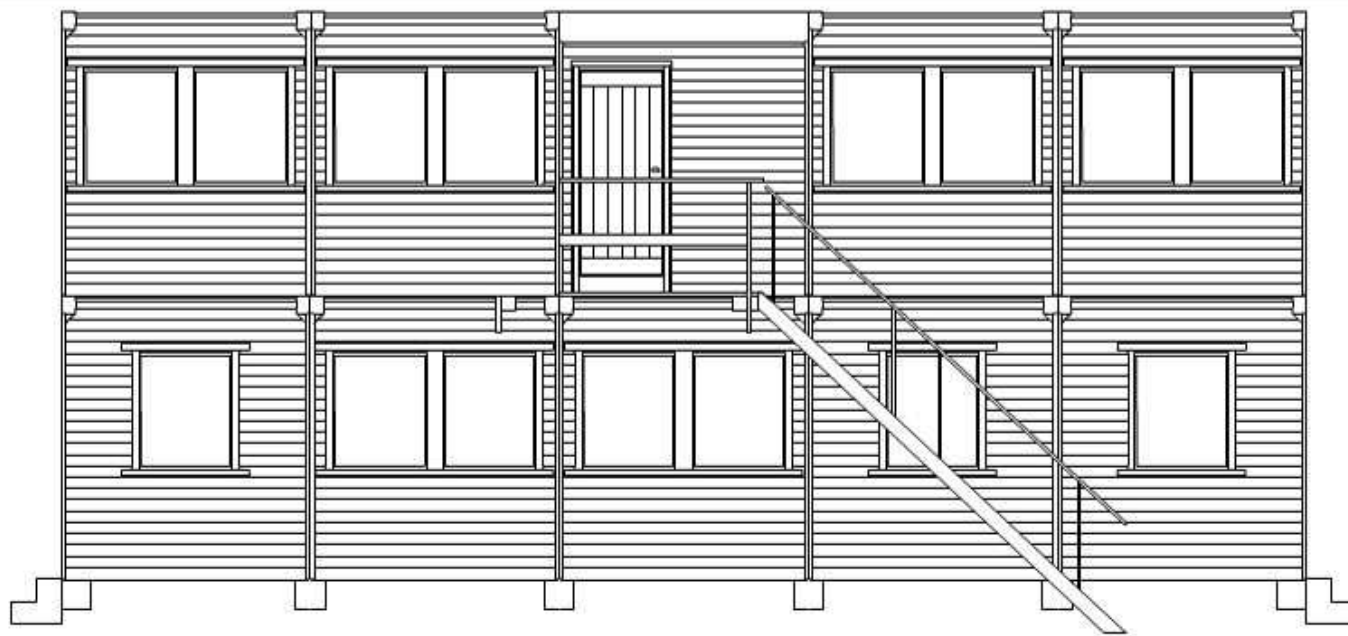

C R A M O

Prosjekt:

Løypetona

Øvrig:

JM

Tegnet av:

Trond Kleppe

Dato:

07-11-2017