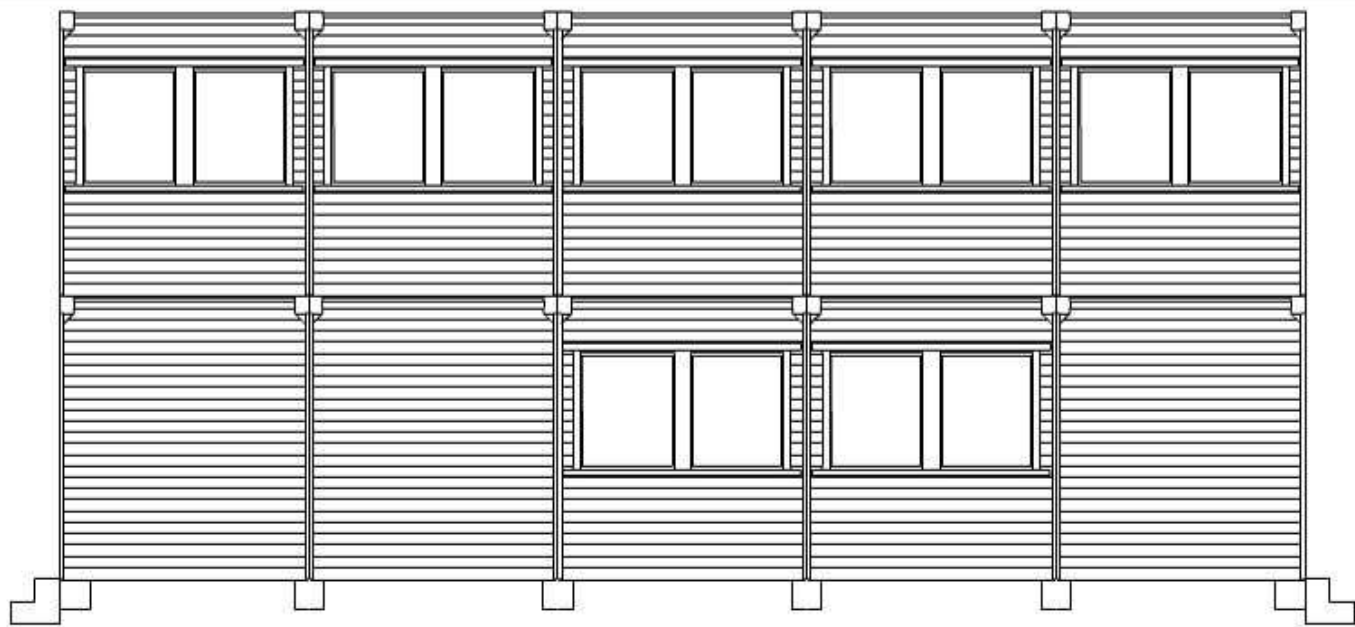

C R A M O

Prosjekt:

Løypetona

Øvrig:

JM

Tegnet av:

Trond Kleppe

Dato:

07-11-2017