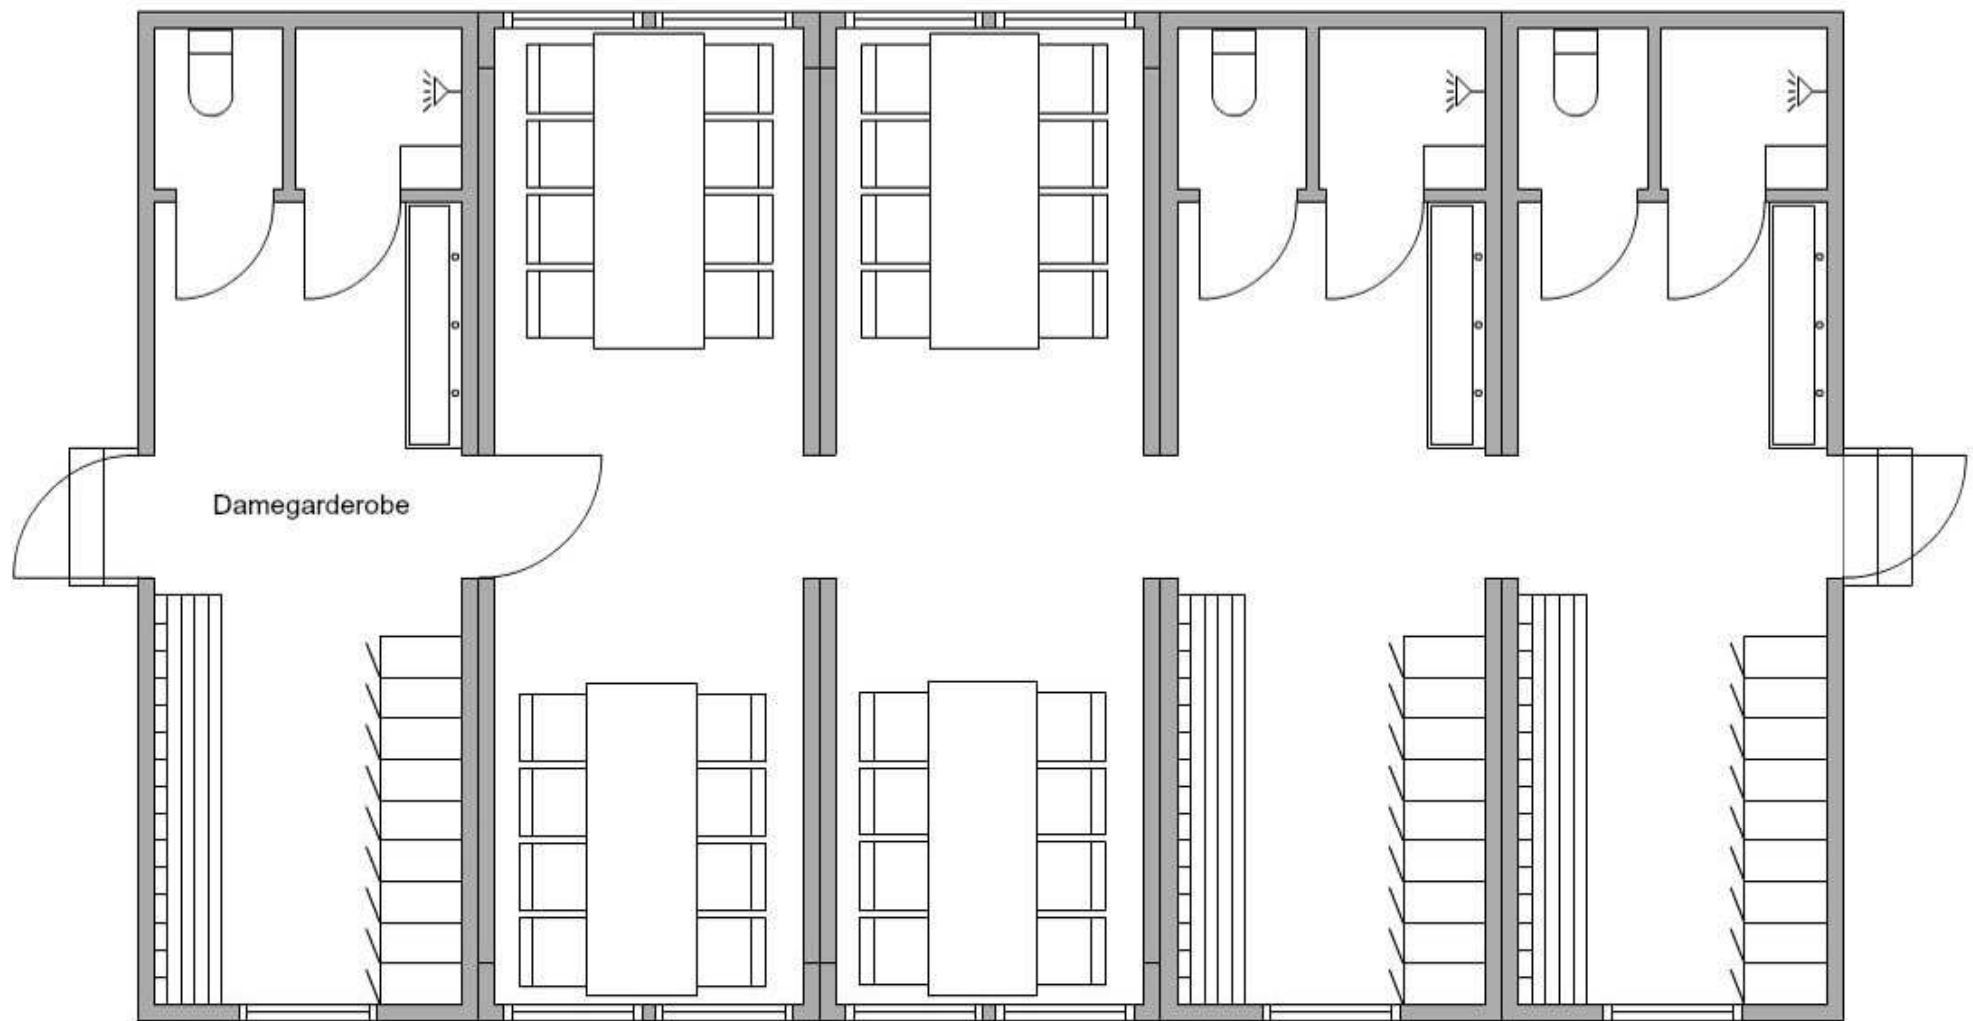

Etasje 1

|                            |                     |
|----------------------------|---------------------|
| <b>C R A M O</b>           |                     |
| Prosjekt:<br>Løypetona     |                     |
| Øvrig:<br>JM               |                     |
| Tegnet av:<br>Trond Kleppe | Dato:<br>07-11-2017 |

# Etasje 2

**C R A M O**

Prosjekt:

Løypetona

Øvrig:

JM

Tegnet av:

Trond Kleppe