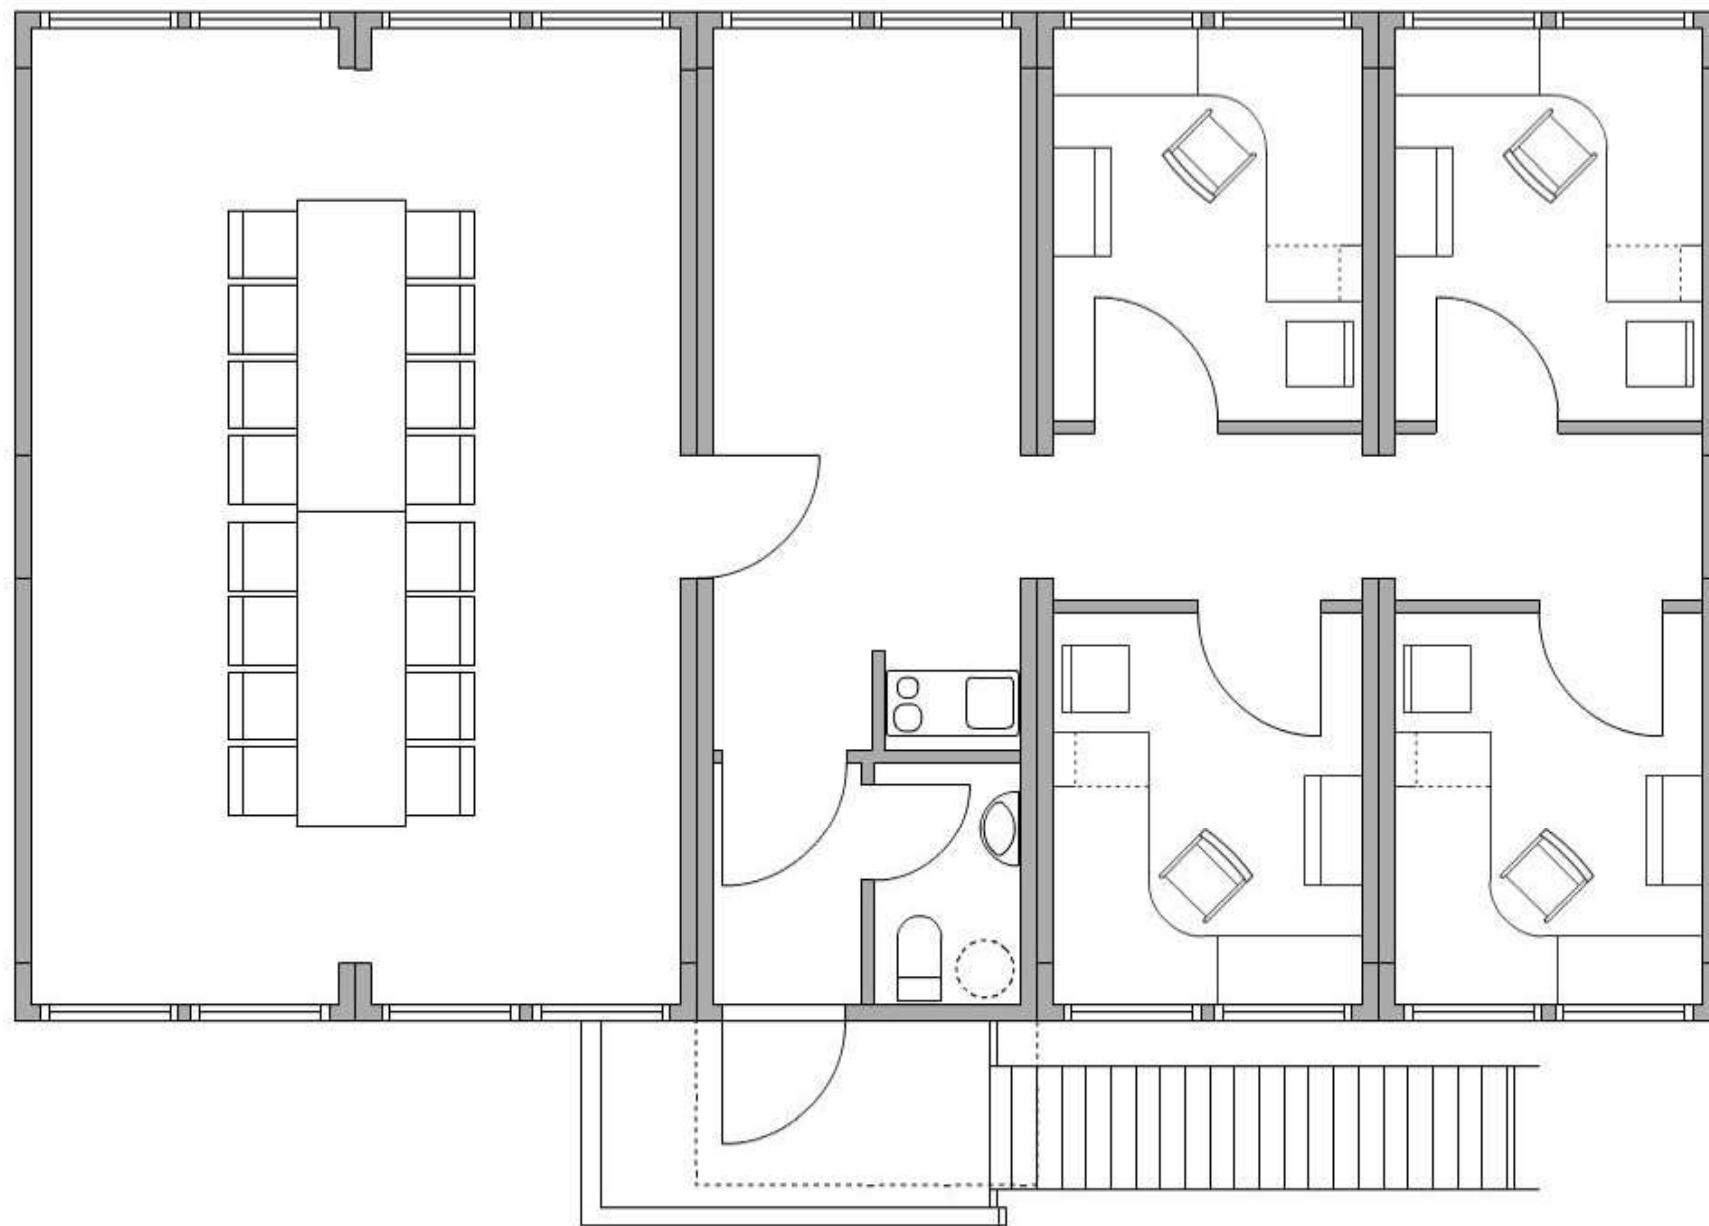

Etasje 1

|                            |                     |
|----------------------------|---------------------|
| <b>C R A M O</b>           |                     |
| Prosjekt:<br>Løypetona     |                     |
| Øvrig:<br>JM               |                     |
| Tegnet av:<br>Trond Kleppe | Dato:<br>07-11-2017 |

# Etasje 2

**C R A M O**

Prosjekt:

Løypetona

Øvrig:

JM

Tegnet av:

Trond Kleppe