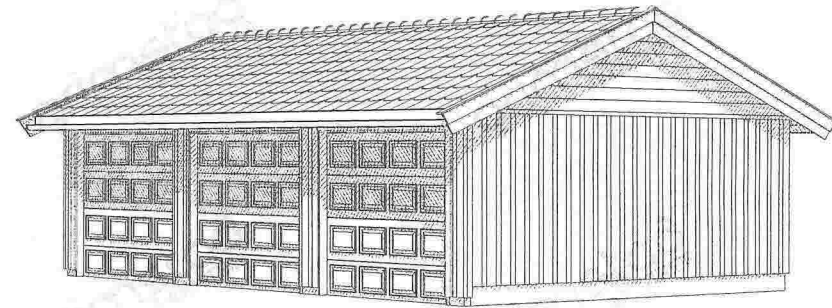

Fasader

Snitt 1:50

Perspektiv

560x300 cm c/c

NB! Påføres av kunde:

- = planlagt terreng
- - - - = ordinært terreng

		Byggherre: Geir Hølleland	
		Kundenr: 779205	Konstr/tegnet: meb
BYA=51,52 m ² BRA=		Ordrenr: 92660	Takvinkel: 22°
Målestokk: 1:100		Tegningsnr: 77921504	
<small>Tegningen er Grimstad Industrier AS's eiendom. Kan bare brukes til byggekledning ved kjøp av garasje fra Grimstad Industrier AS og må ikke overdras til andre. Eventuelle erstatningsansvar kan ellers fremføres.</small>		<small>TF :37 25 70 70 E-post: post@grimstadindustrier.no</small>	

Plan elementer

		Byggherre: Geir Hølleland	
		Kundnr: 779205	Konstr/tegnet: meb
BYA=51,52 m ² BRA=		Ordrenr: 92660	Tel/vinkel: 22°
Dato: 23.05.2014		Tegningsnr: 77921502	
Gnr:	Bnr:	Målestokk: 1:50	Modell: Rekkegarasje
<small>Tegningen er Grimstad Industrier AS's eiendom. Kan bare brukes til byggemelding ved kjøp av garasje fra Grimstad Industrier AS og må ikke overdras til andre. Eventuelle erstatningsansvar kan allers fremføres.</small>			<small>Tlf: +37 25 70 70 E-post: post@grimstadindustrier.no</small>