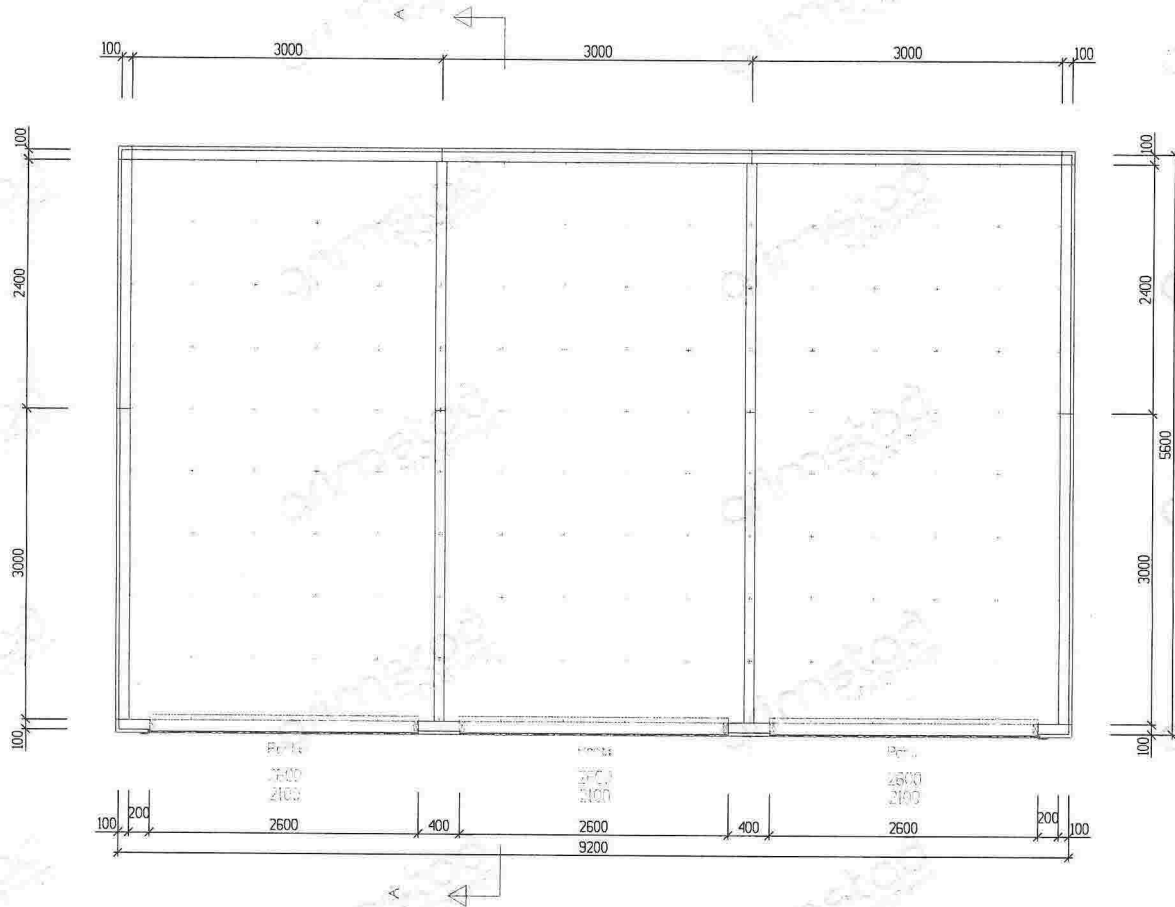

Fasader

Snitt 1:50

Perspektiv

560x300 cm c/c

NB! Påføres av kunde:

- = planlagt terreng
- - - - = ordinært terreng

		Byggherre: Geir Hølleland	
		Kundenr: 779205	Konstr/tegnet: meb
BYA=51,52 m ² BRA=		Ordrenr: 92660	Takvinkel: 22°
Målestokk: 1:100		Tegningsnr: 77921504	
<small>Tegningen er Grimstad Industrier AS's eiendom. Kan bare brukes til byggekledning ved kjøp av garasje fra Grimstad Industrier AS og må ikke overdras til andre. Eventuelle erstatningsansvar kan ellers fremføres.</small>		<small>TF :37 25 70 70 E-post: post@grimstadindustrier.no</small>	

Plan elementer

		Byggherre: Geir Hølleland	
		Kundnr: 779205	Konstr/tegnet: meb
BYA=51,52 m ² BRA=		Ordrenr: 92660	Tel/vinkel: 22°
Dato: 23.05.2014		Tegningsnr: 77921502	
Gnr:	Bnr:	Målestokk: 1:50	Modell: Rekkegarasje
<small>Tegningen er Grimstad Industrier AS's eiendom. Kan bare brukes til byggemelding ved kjøp av garasje fra Grimstad Industrier AS og må ikke overdras til andre. Eventuelle erstatningsansvar kan allers fremføres.</small>			<small>Tlf: +37 25 70 70 E-post: post@grimstadindustrier.no</small>