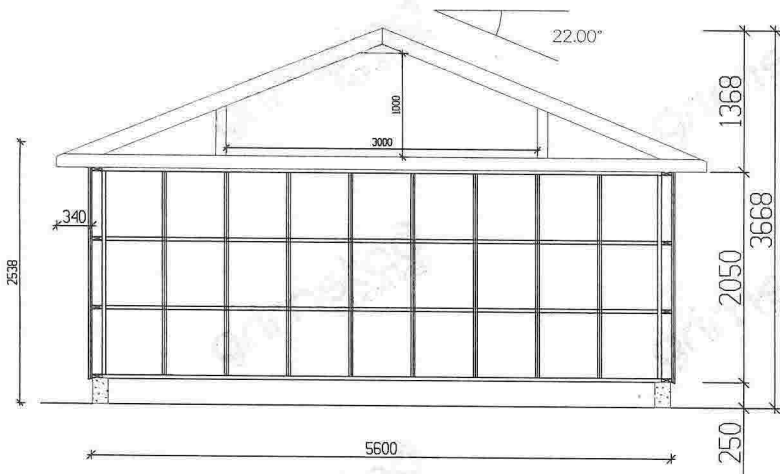

Fasader

Snitt 1:50

Perspektiv

560x300 cm c/c

NB! Påføres av kunde:

- = planlagt terreng
- - - - = ordinært terreng

		Byggherre: Geir Hølleland	
		Kundenr: 779205	Konstr/tegnet: meb
BYA=51,52 m ² BRA=		Ordrenr: 92660	Takvinkel: 22°
Målestokk: 1:100		Tegningsnr: 77921504	
<small>Tegningen er Grimstad Industrier AS's eiendom. Kan bare brukes til byggekledning ved kjøp av garasje fra Grimstad Industrier AS og må ikke overdras til andre. Eventuelle erstatningsansvar kan ellers fremføres.</small>		<small>TF :37 25 70 70 E-post: post@grimstadindustrier.no</small>	

Plan elementer

		Byggherre: Geir Hølleland	
		Kundnr: 779205	Konstr/tegnet: meb
BYA=51,52 m ² BRA=		Ordrenr: 92660	Tel/vinkel: 22°
Dato: 23.05.2014		Tegningsnr: 77921502	
Gnr:	Bnr:	Målestokk: 1:50	Modell: Rekkegarasje
<small>Tegningen er Grimstad Industrier AS's eiendom. Kan bare brukes til byggemelding ved kjøp av garasje fra Grimstad Industrier AS og må ikke overdras til andre. Eventuelle erstatningsansvar kan allers fremføres.</small>			<small>Tlf: +37 25 70 70 E-post: post@grimstadindustrier.no</small>